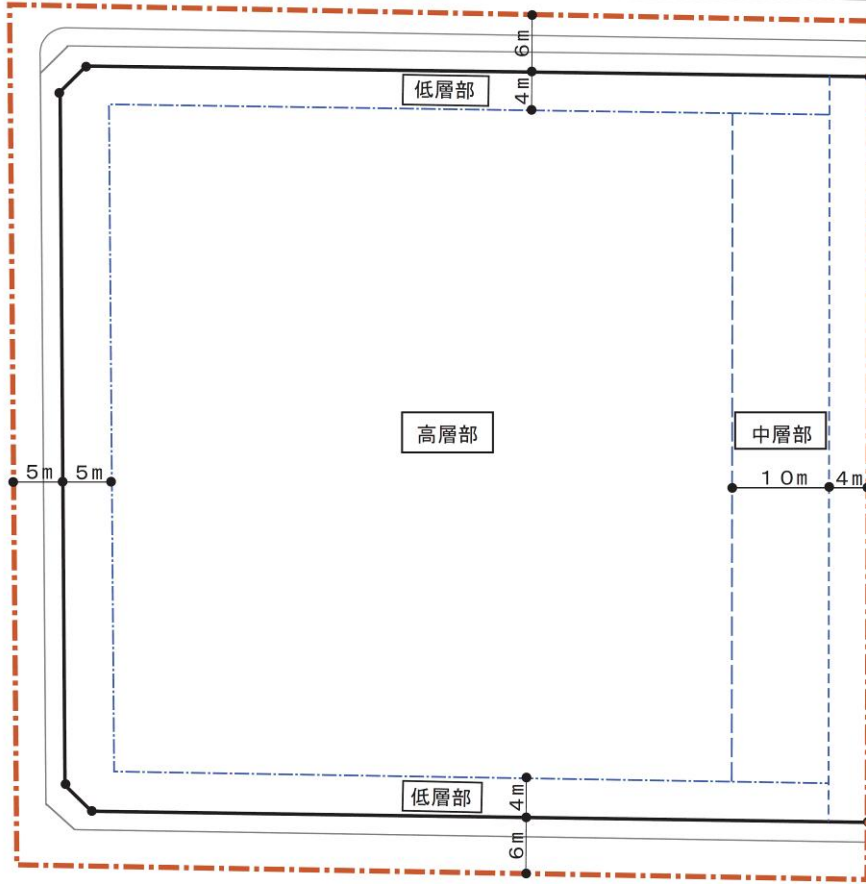

都市再生特別地区（淀屋橋地区）説明図

凡例

-  都市再生特別地区の区域
-  敷地境界線
-  壁面の位置の制限1
-  壁面の位置の制限2
-  壁面の位置の制限3
-  〇層部 建築物の高さの最高限度