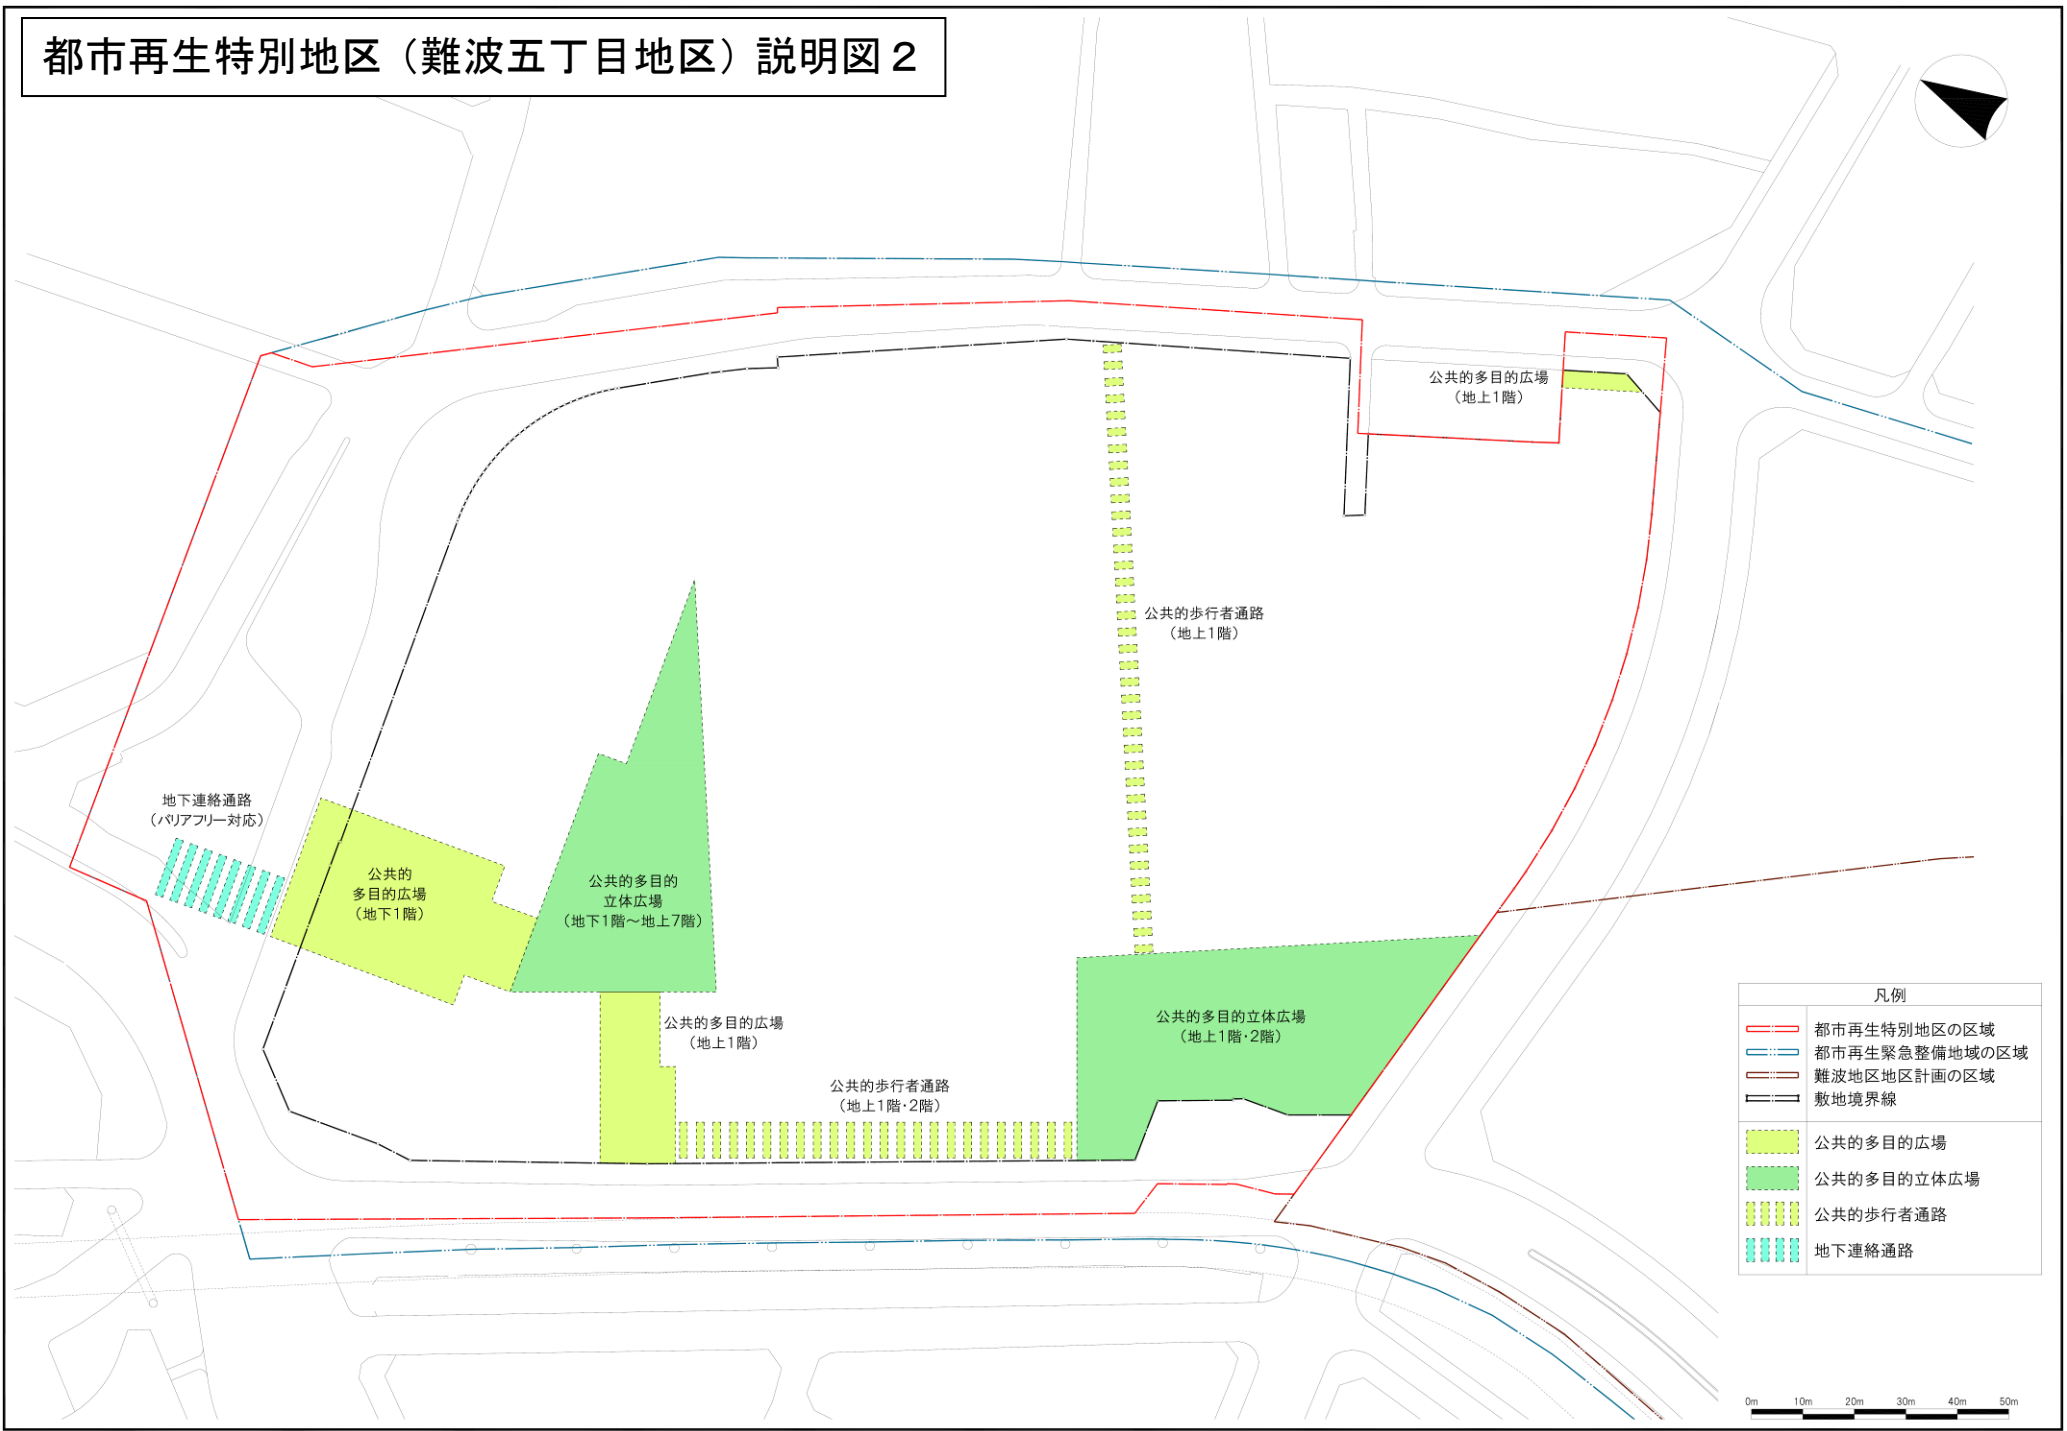

# 都市再生特別地区（難波五丁目地区）説明図 1

# 都市再生特別地区（難波五丁目地区）説明図 2

凡例	
	都市再生特別地区の区域
	都市再生緊急整備地域の区域
	難波地区地区計画の区域
	敷地境界線
	公共的多目的広場
	公共的多目的立体広場
	公共の歩行者通路
	地下連絡通路