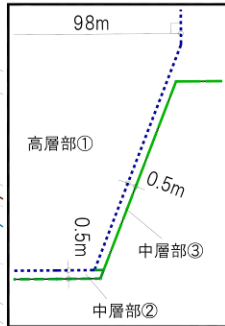

# 都市再生特別地区（難波五丁目地区）説明図 1

# 都市再生特別地区（難波五丁目地区）説明図 2

凡例	
	都市再生特別地区の区域
	都市再生緊急整備地域の区域
	難波地区地区計画の区域
	敷地境界線
	公共的多目的広場
	公共的多目的立体広場
	公共の歩行者通路
	地下連絡通路