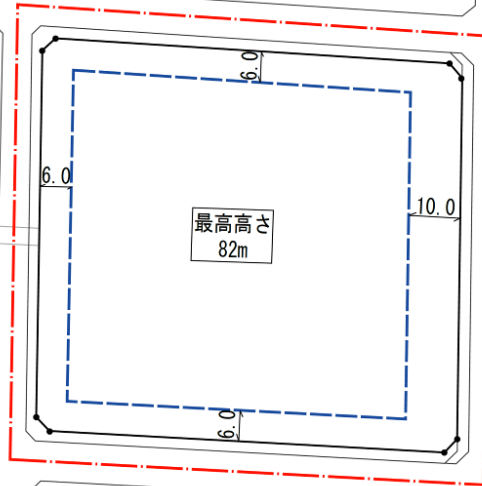

# 都市再生特別地区（今橋三丁目地区）説明図

広路4 御堂筋線

## 凡例

-  都市再生特別地区の区域
-  敷地境界線
-  壁面の位置の制限
-  建築物の高さの最高限度