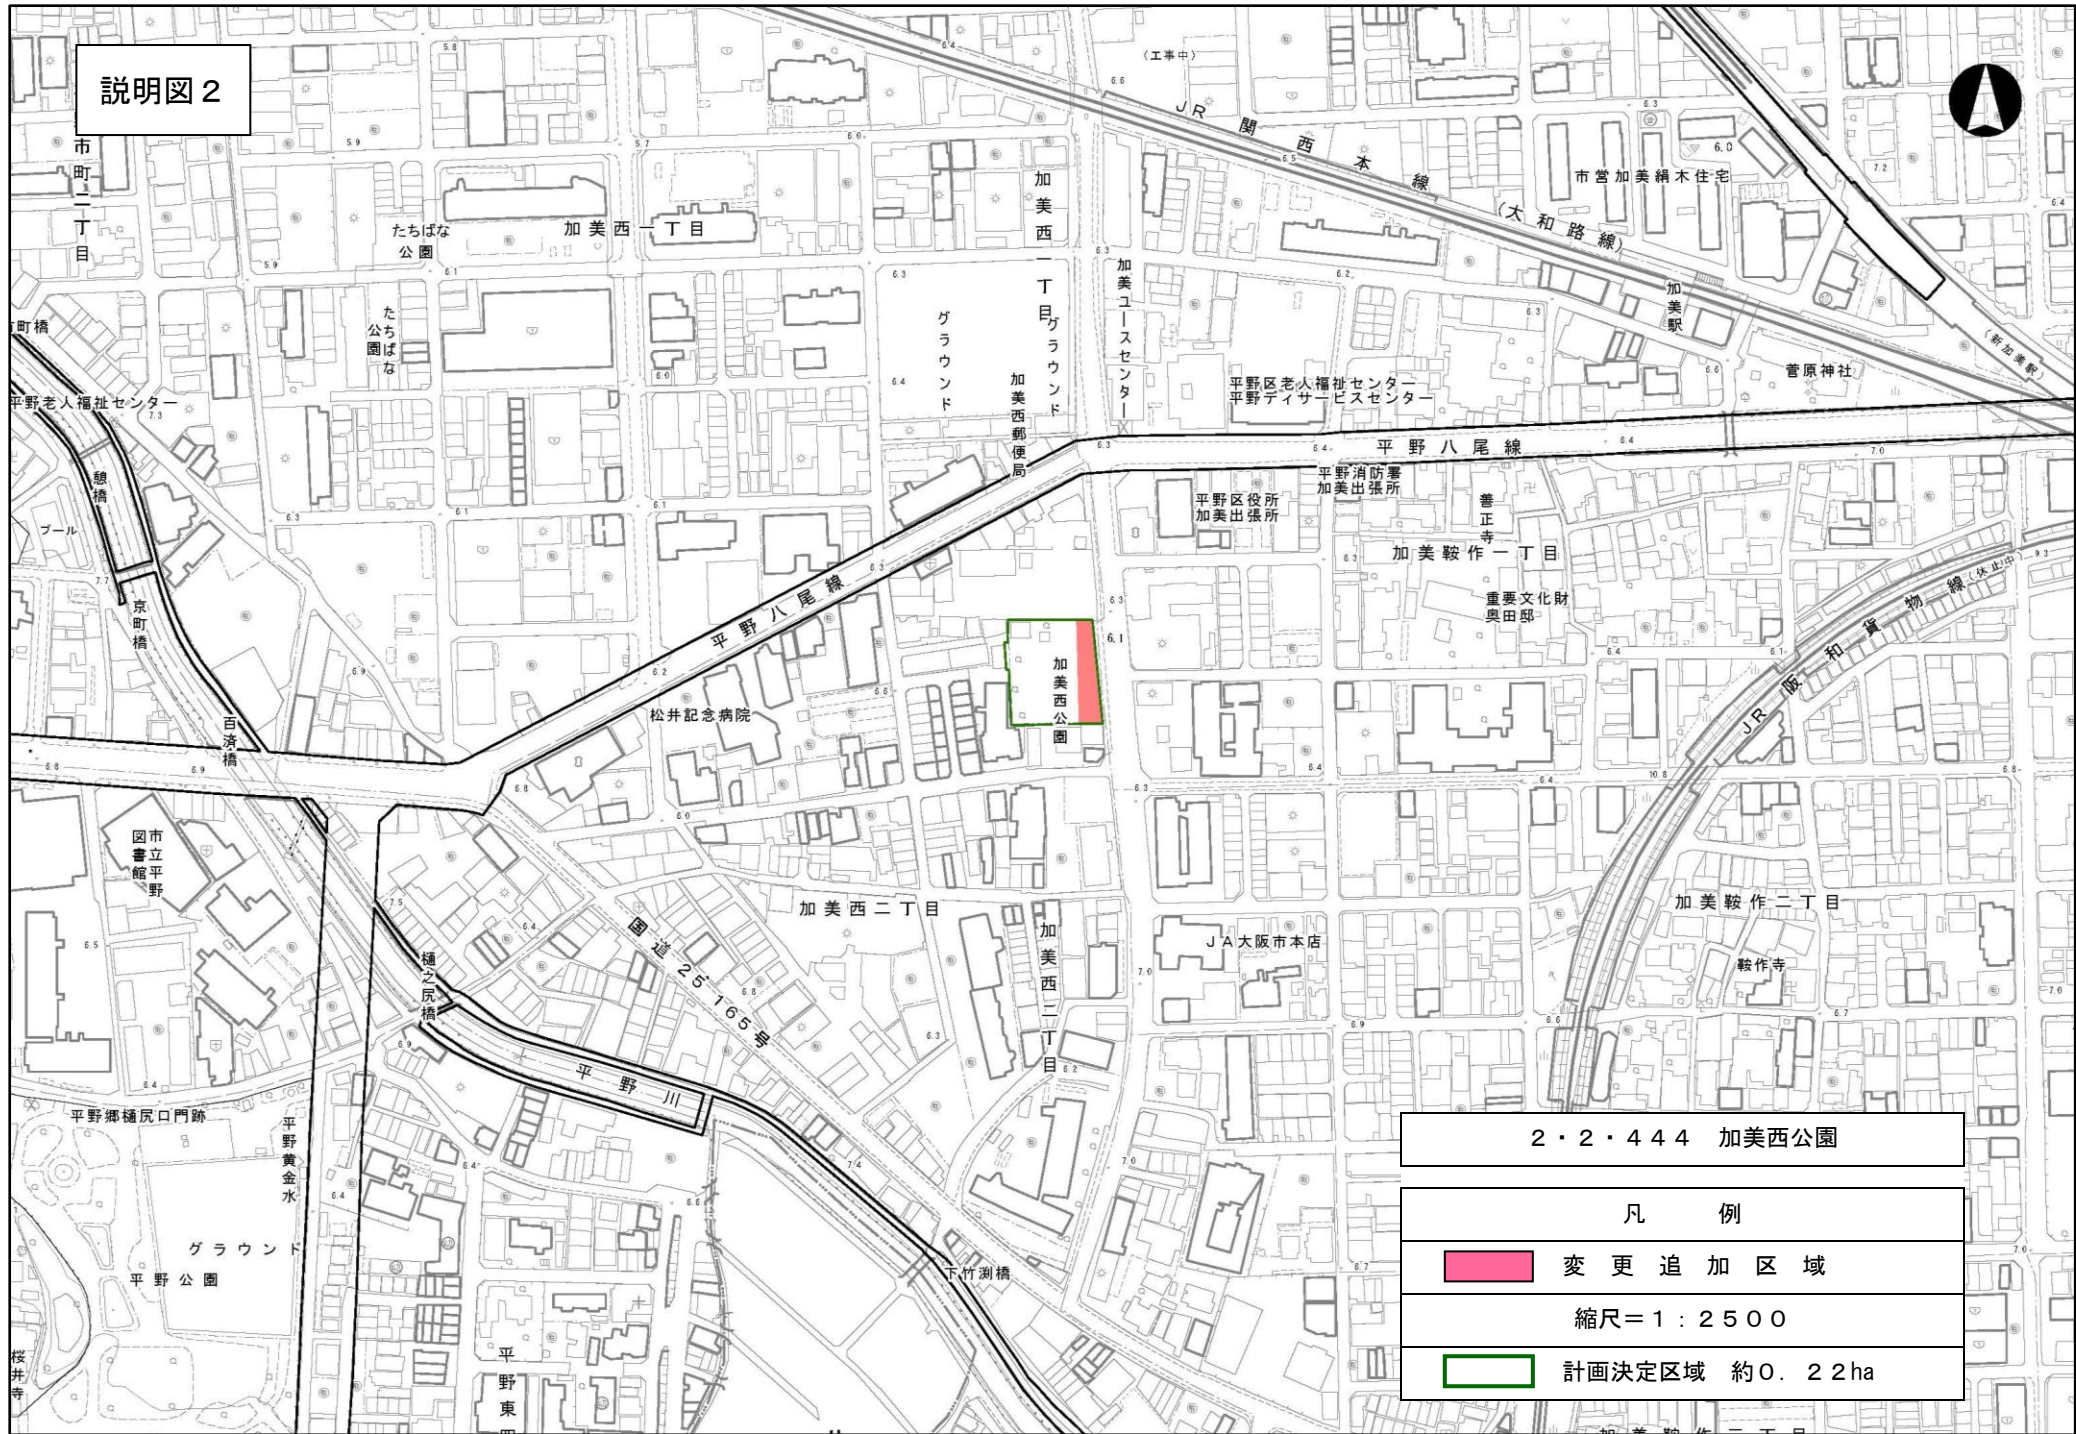

説明図 2

2・2・444 加美西公園
凡 例
 変更追加区域
縮尺=1:2500
 計画決定区域 約0.22ha