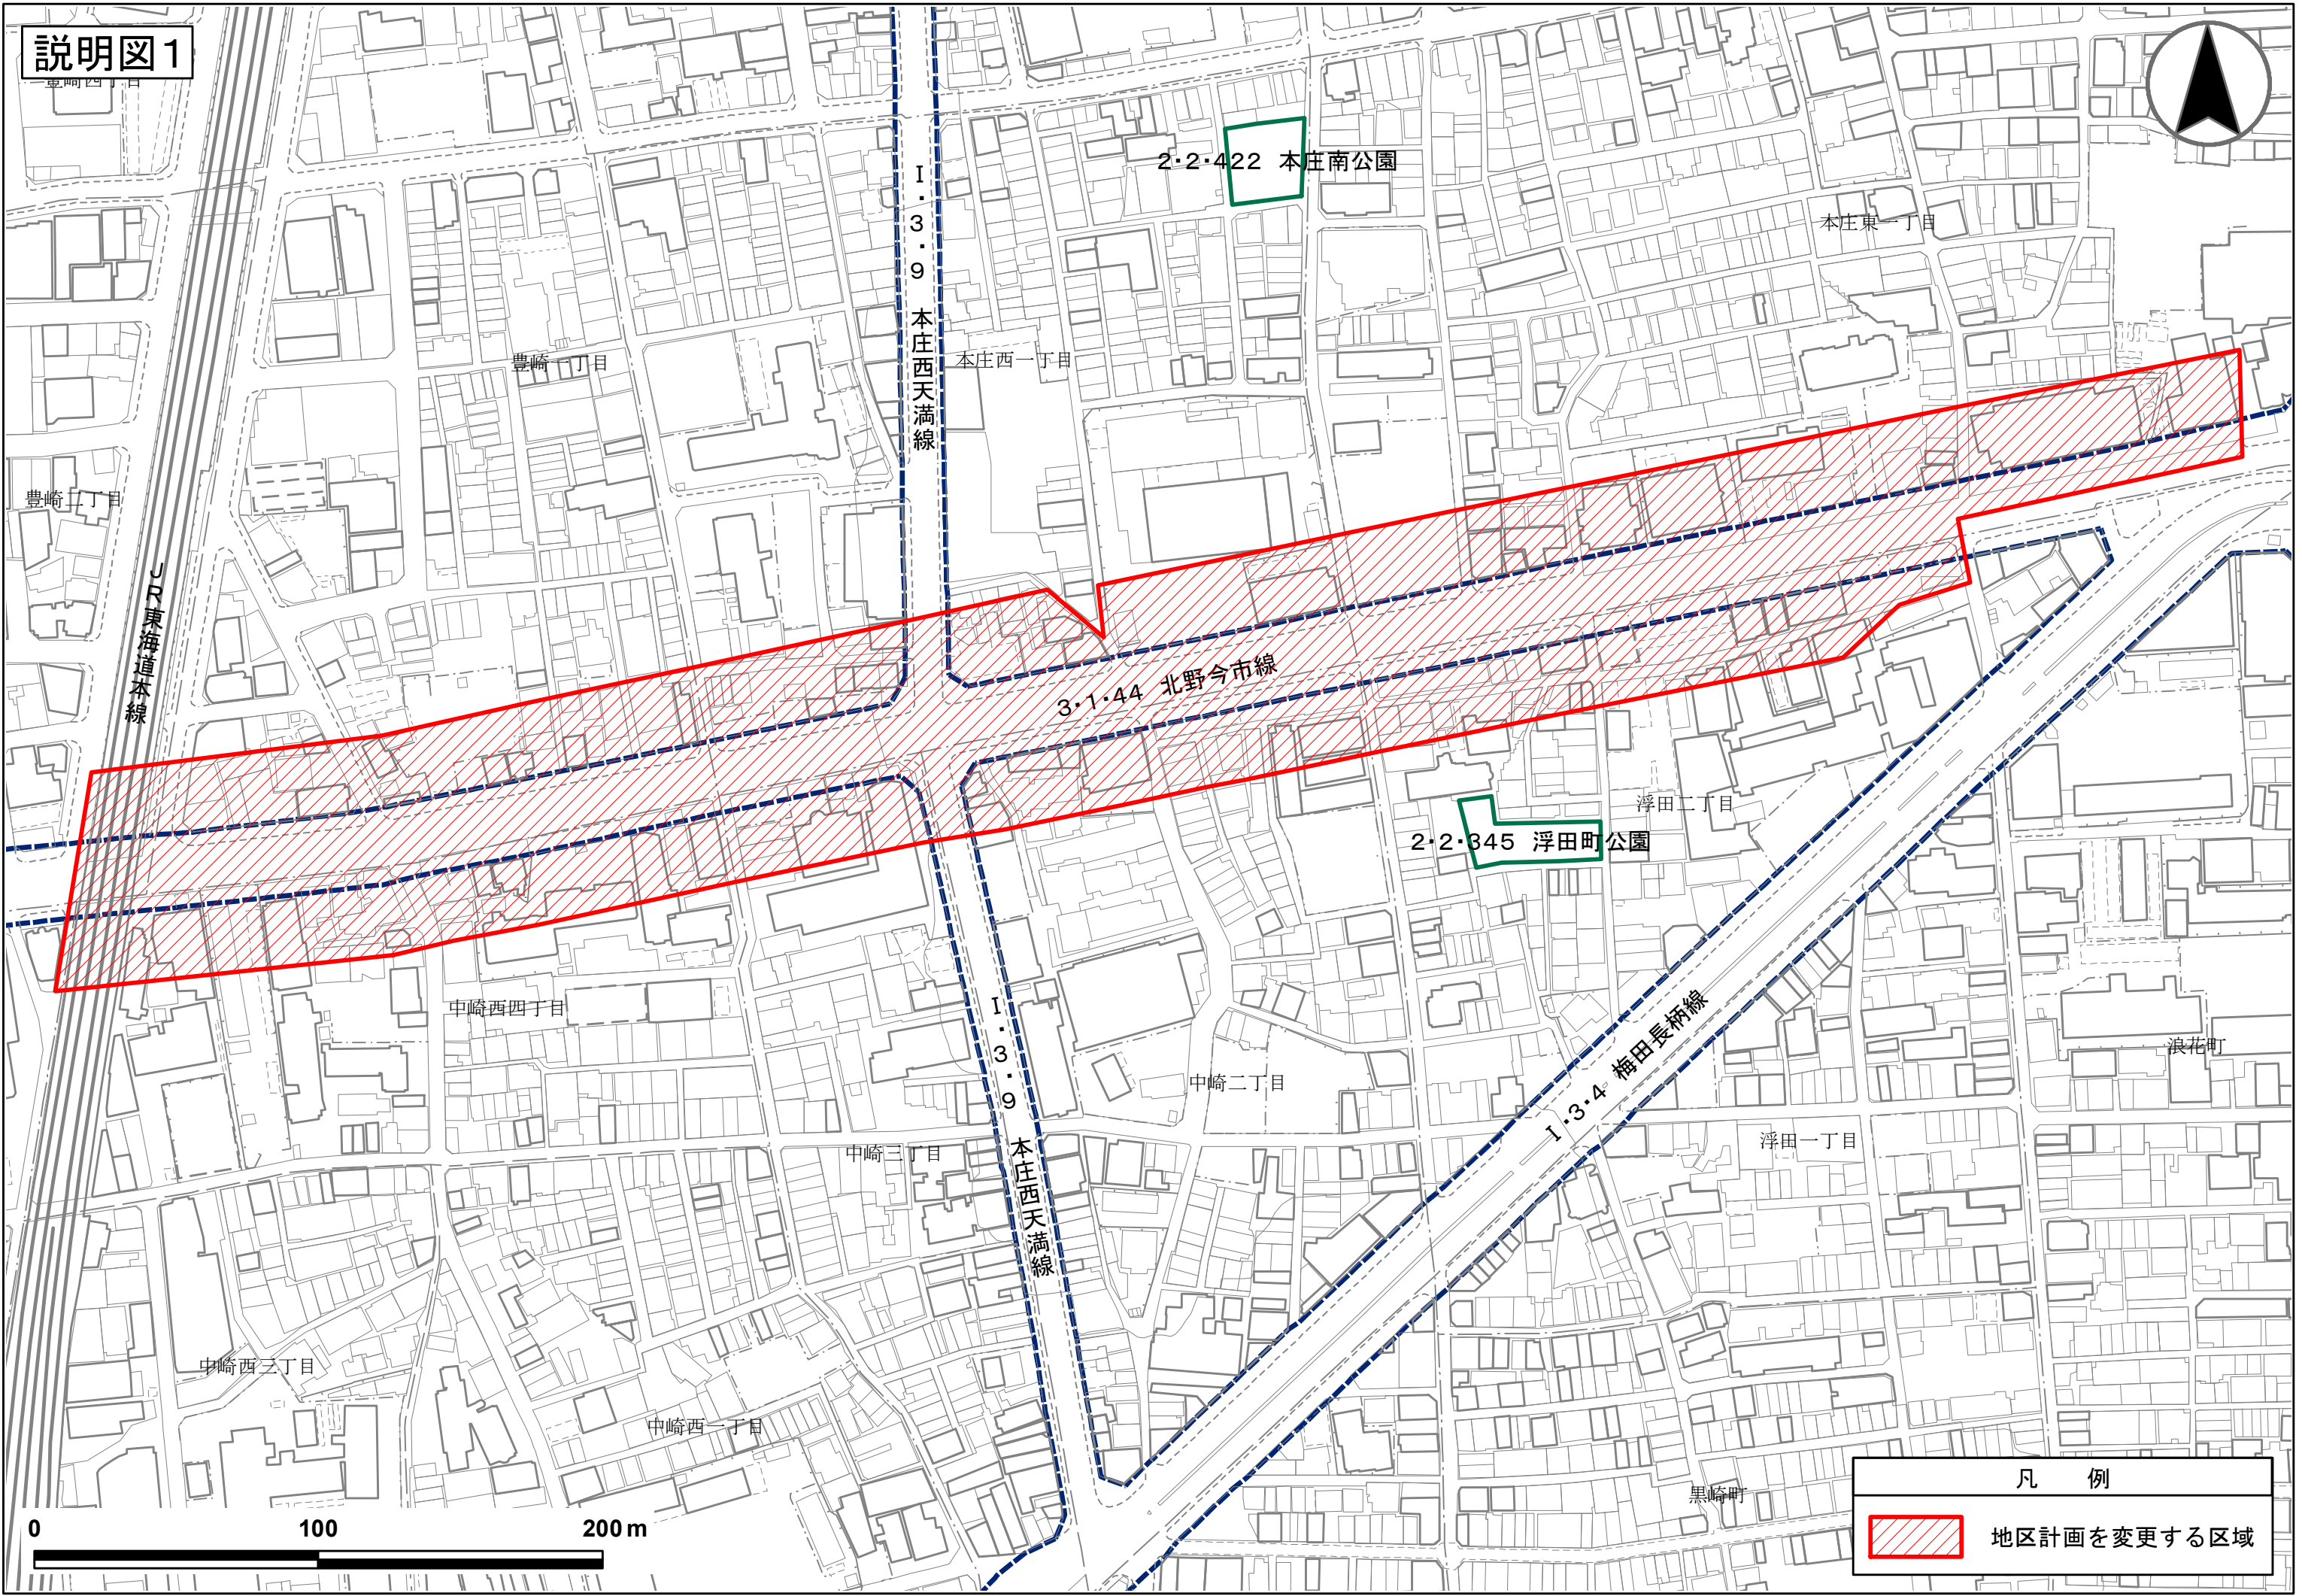

説明図1

中崎西四丁目

豊崎一丁目

豊崎二丁目

東海道本線

1.3.9 本庄西天満線

本庄西一丁目

2.2.422 本庄南公園

本庄東一丁目

3.1.44 北野今市線

2.2.345 浮田町公園

浮田二丁目

中崎西四丁目

1.3.9 本庄西天満線

中崎二丁目

1.3.4 梅田長柄線

浪花町

浮田一丁目

中崎西三丁目

中崎西一丁目

黒崎町

0 100 200m

凡例

地区計画を変更する区域