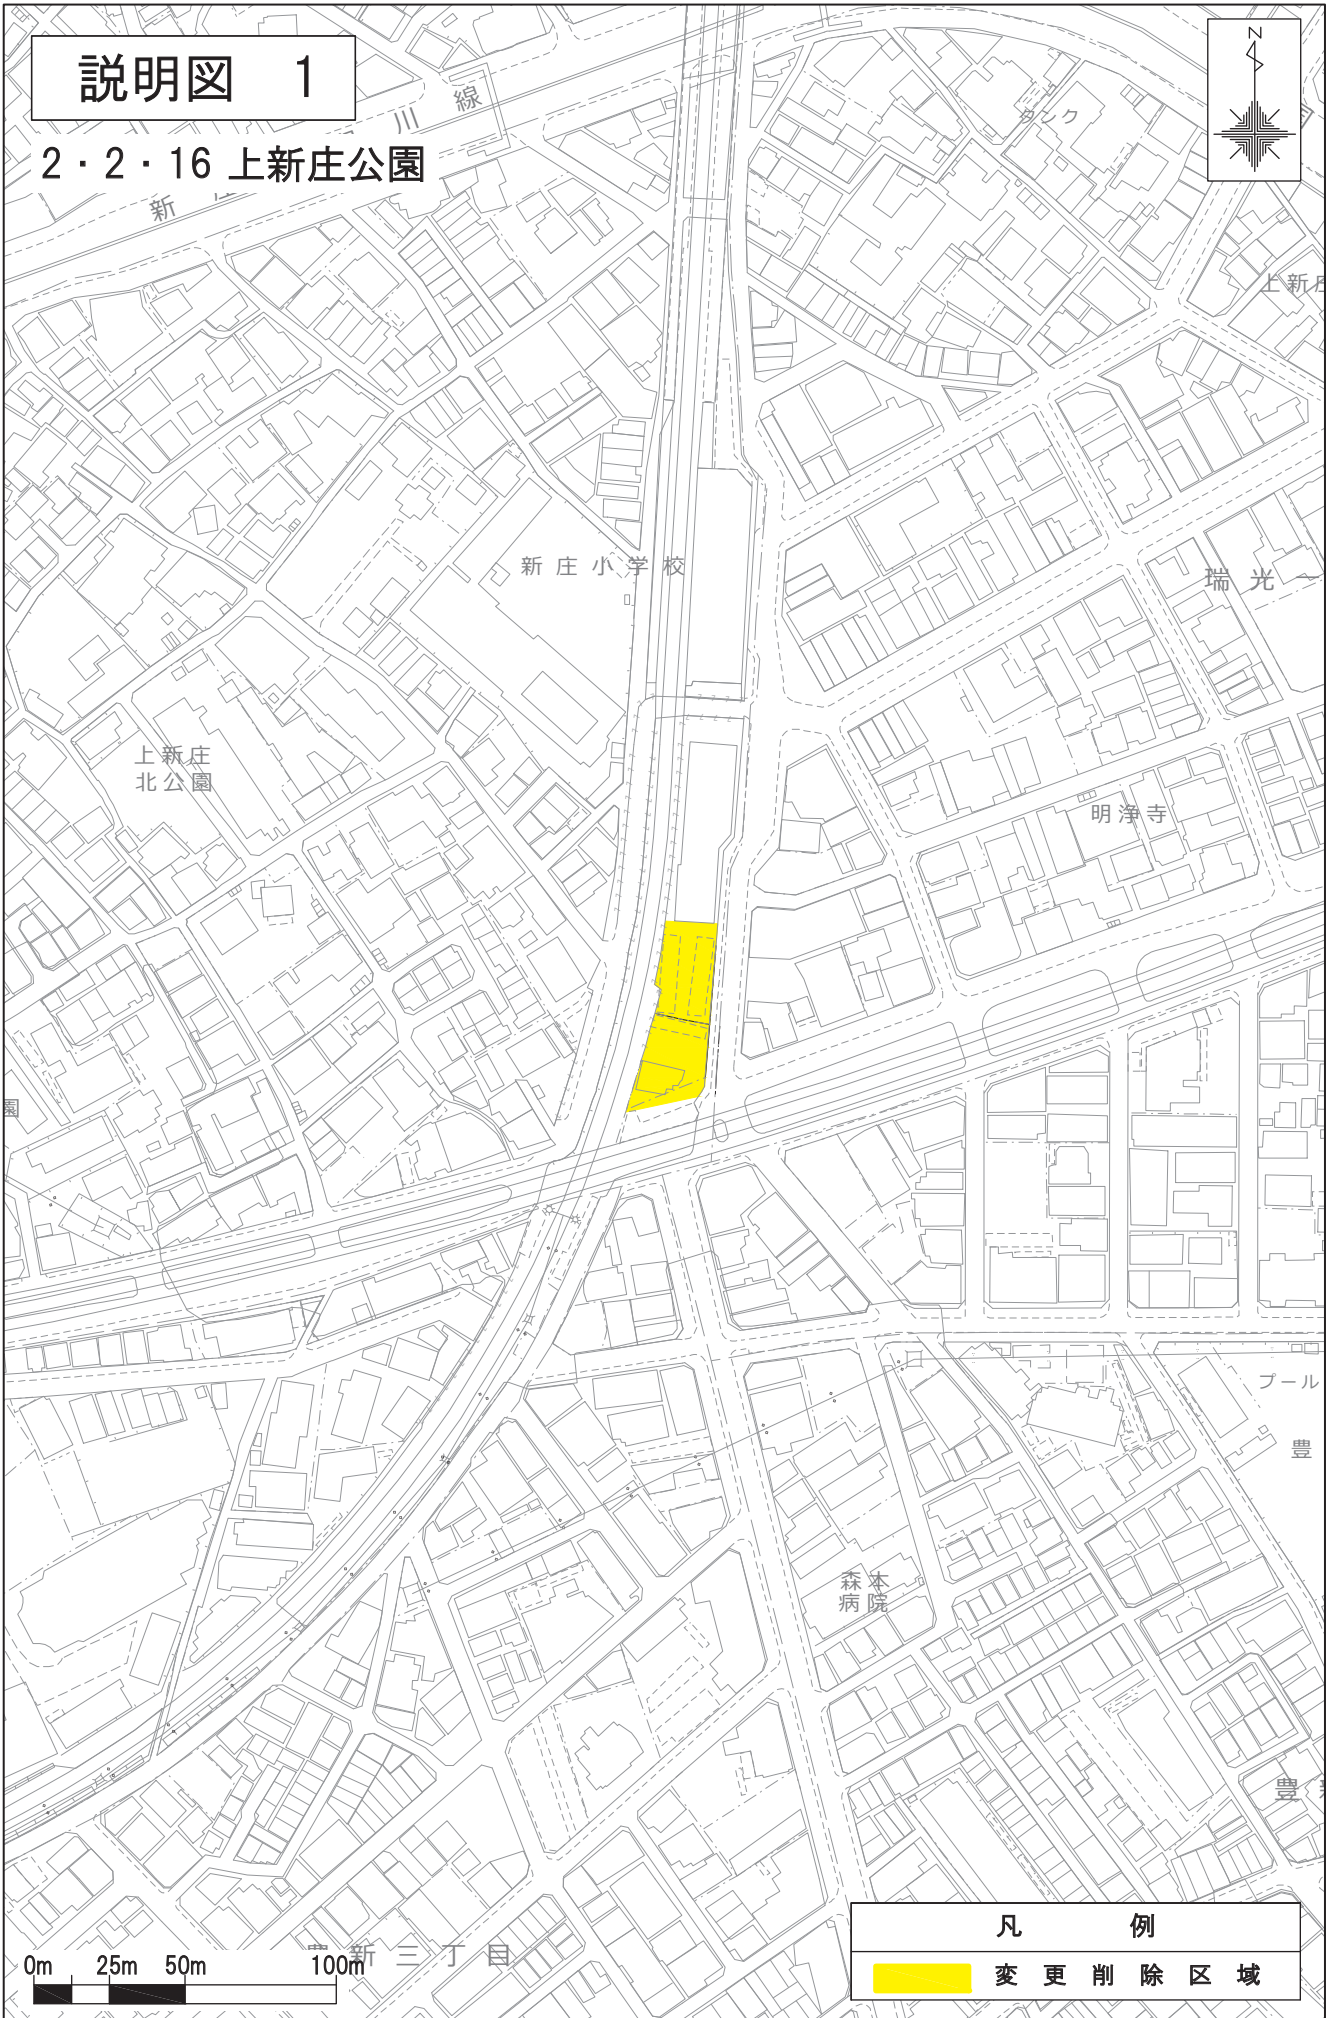

説明図 1

2・2・16 上新庄公園

0m 25m 50m 100m

凡 例
変更削除区域