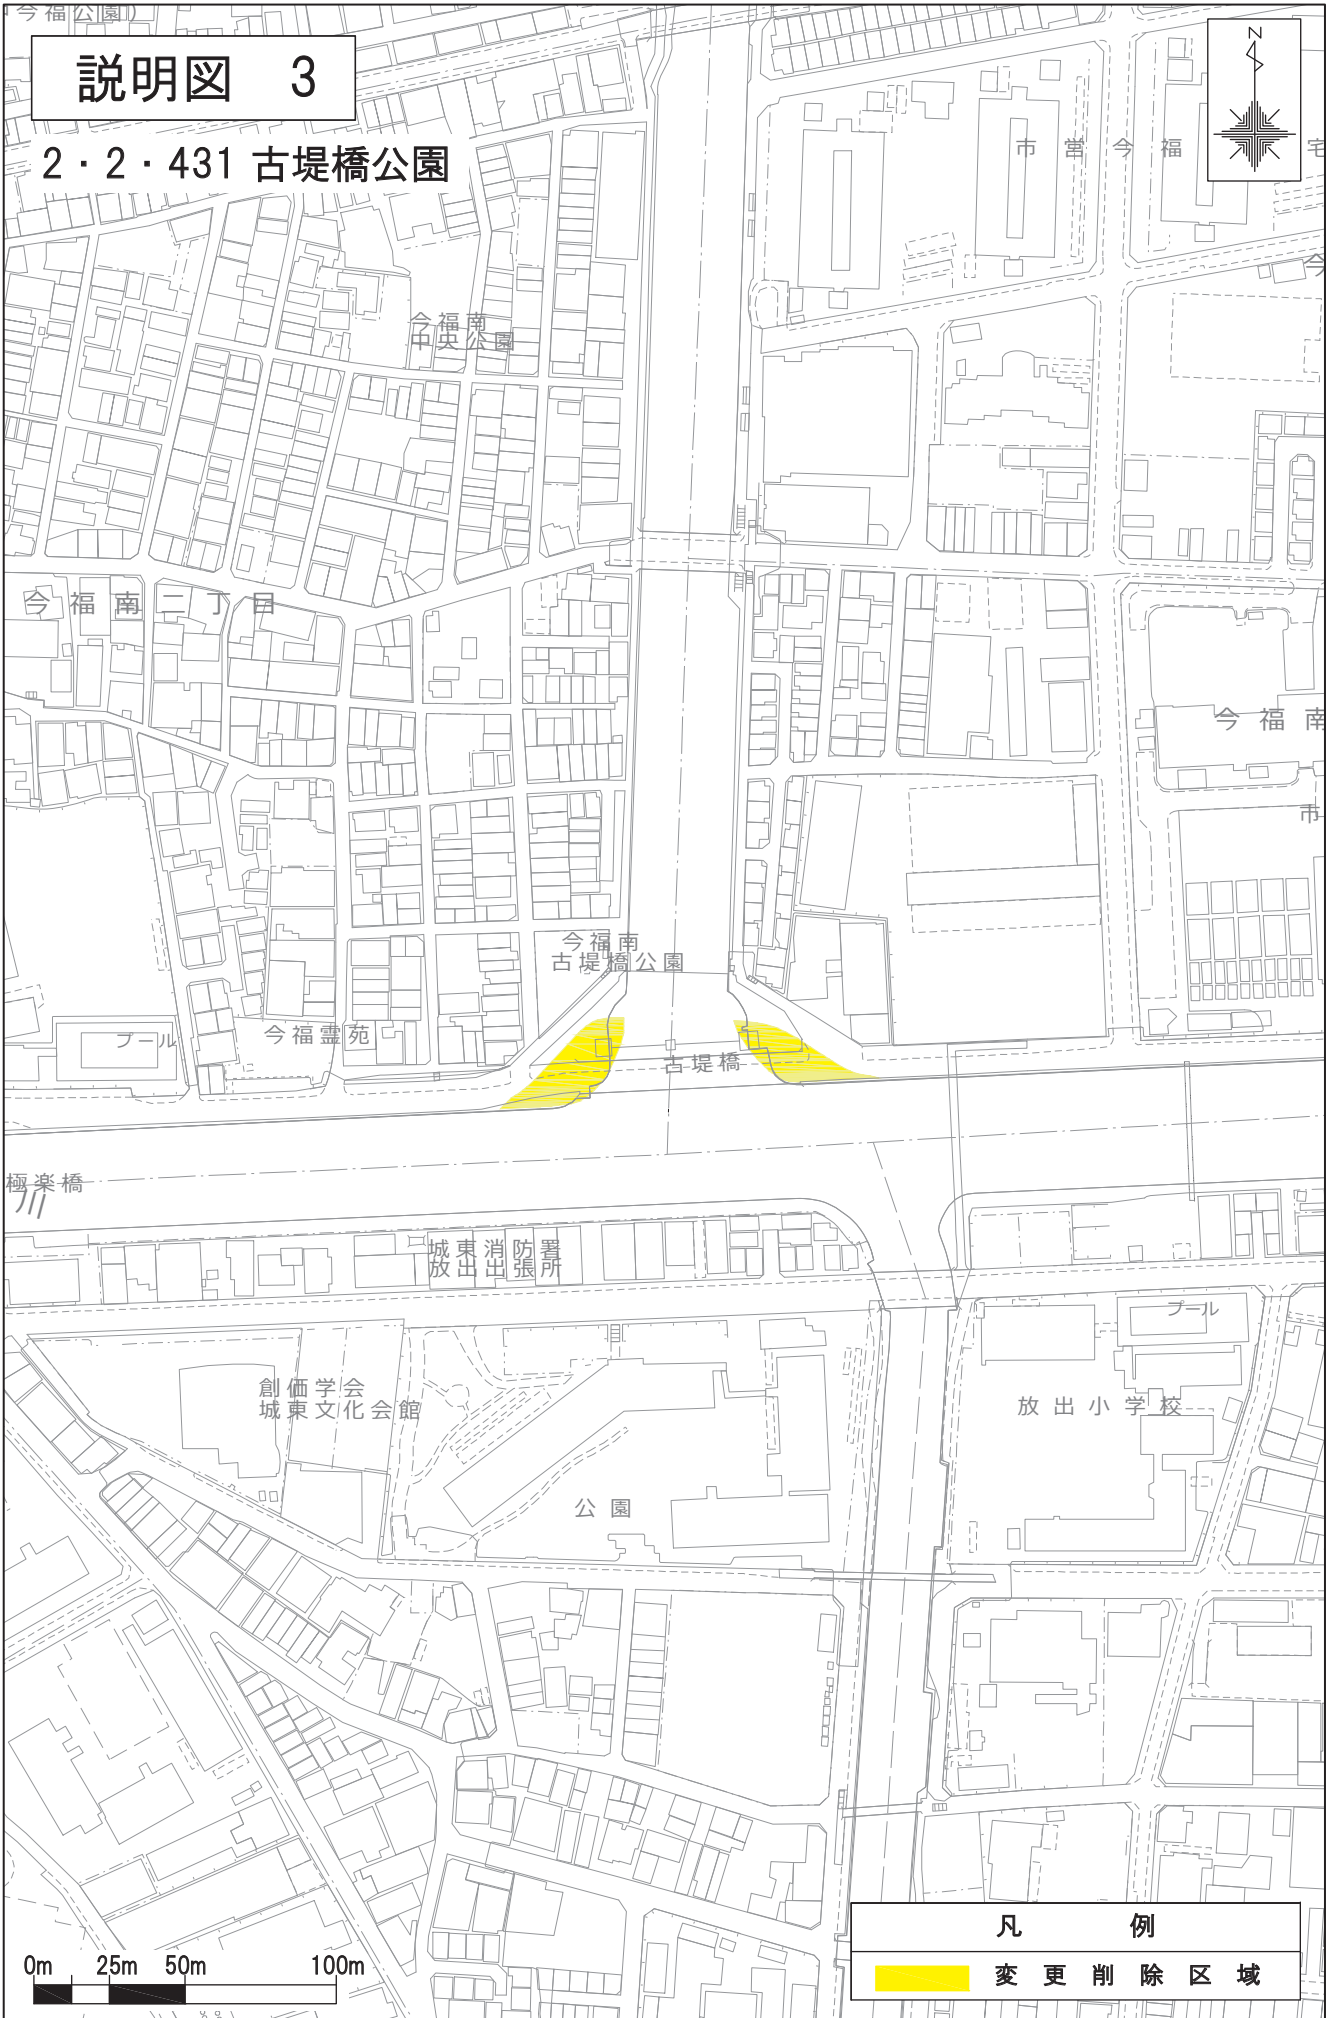

説明図 3

2・2・431 古堤橋公園

凡例

変更削除区域