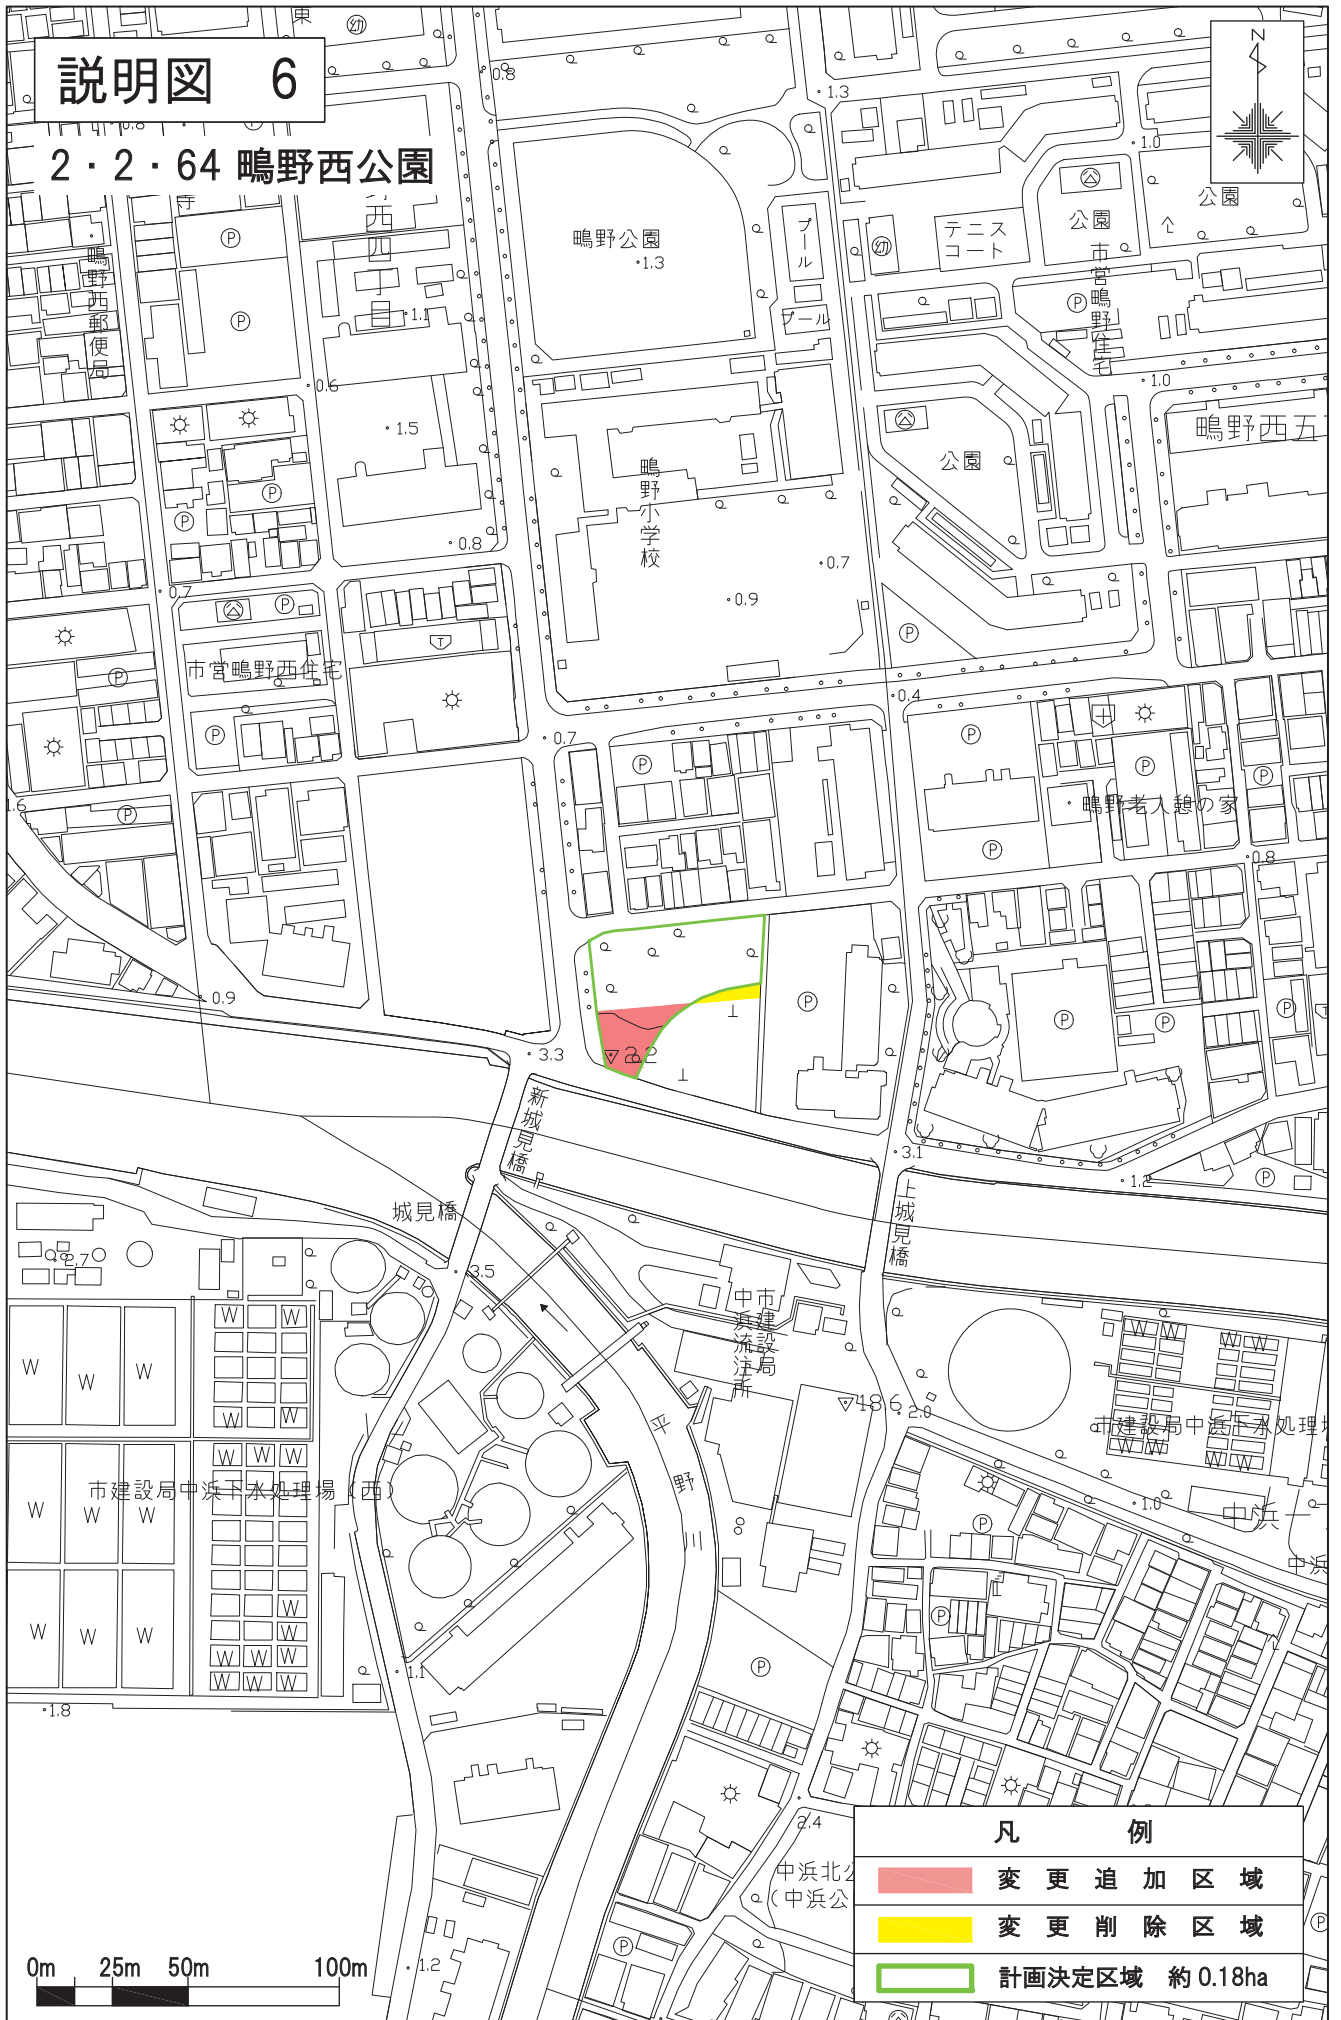

# 説明図 6

## 2・2・64 鳴野西公園

凡 例	
	変更追加区域
	変更削除区域
	計画決定区域 約0.18ha