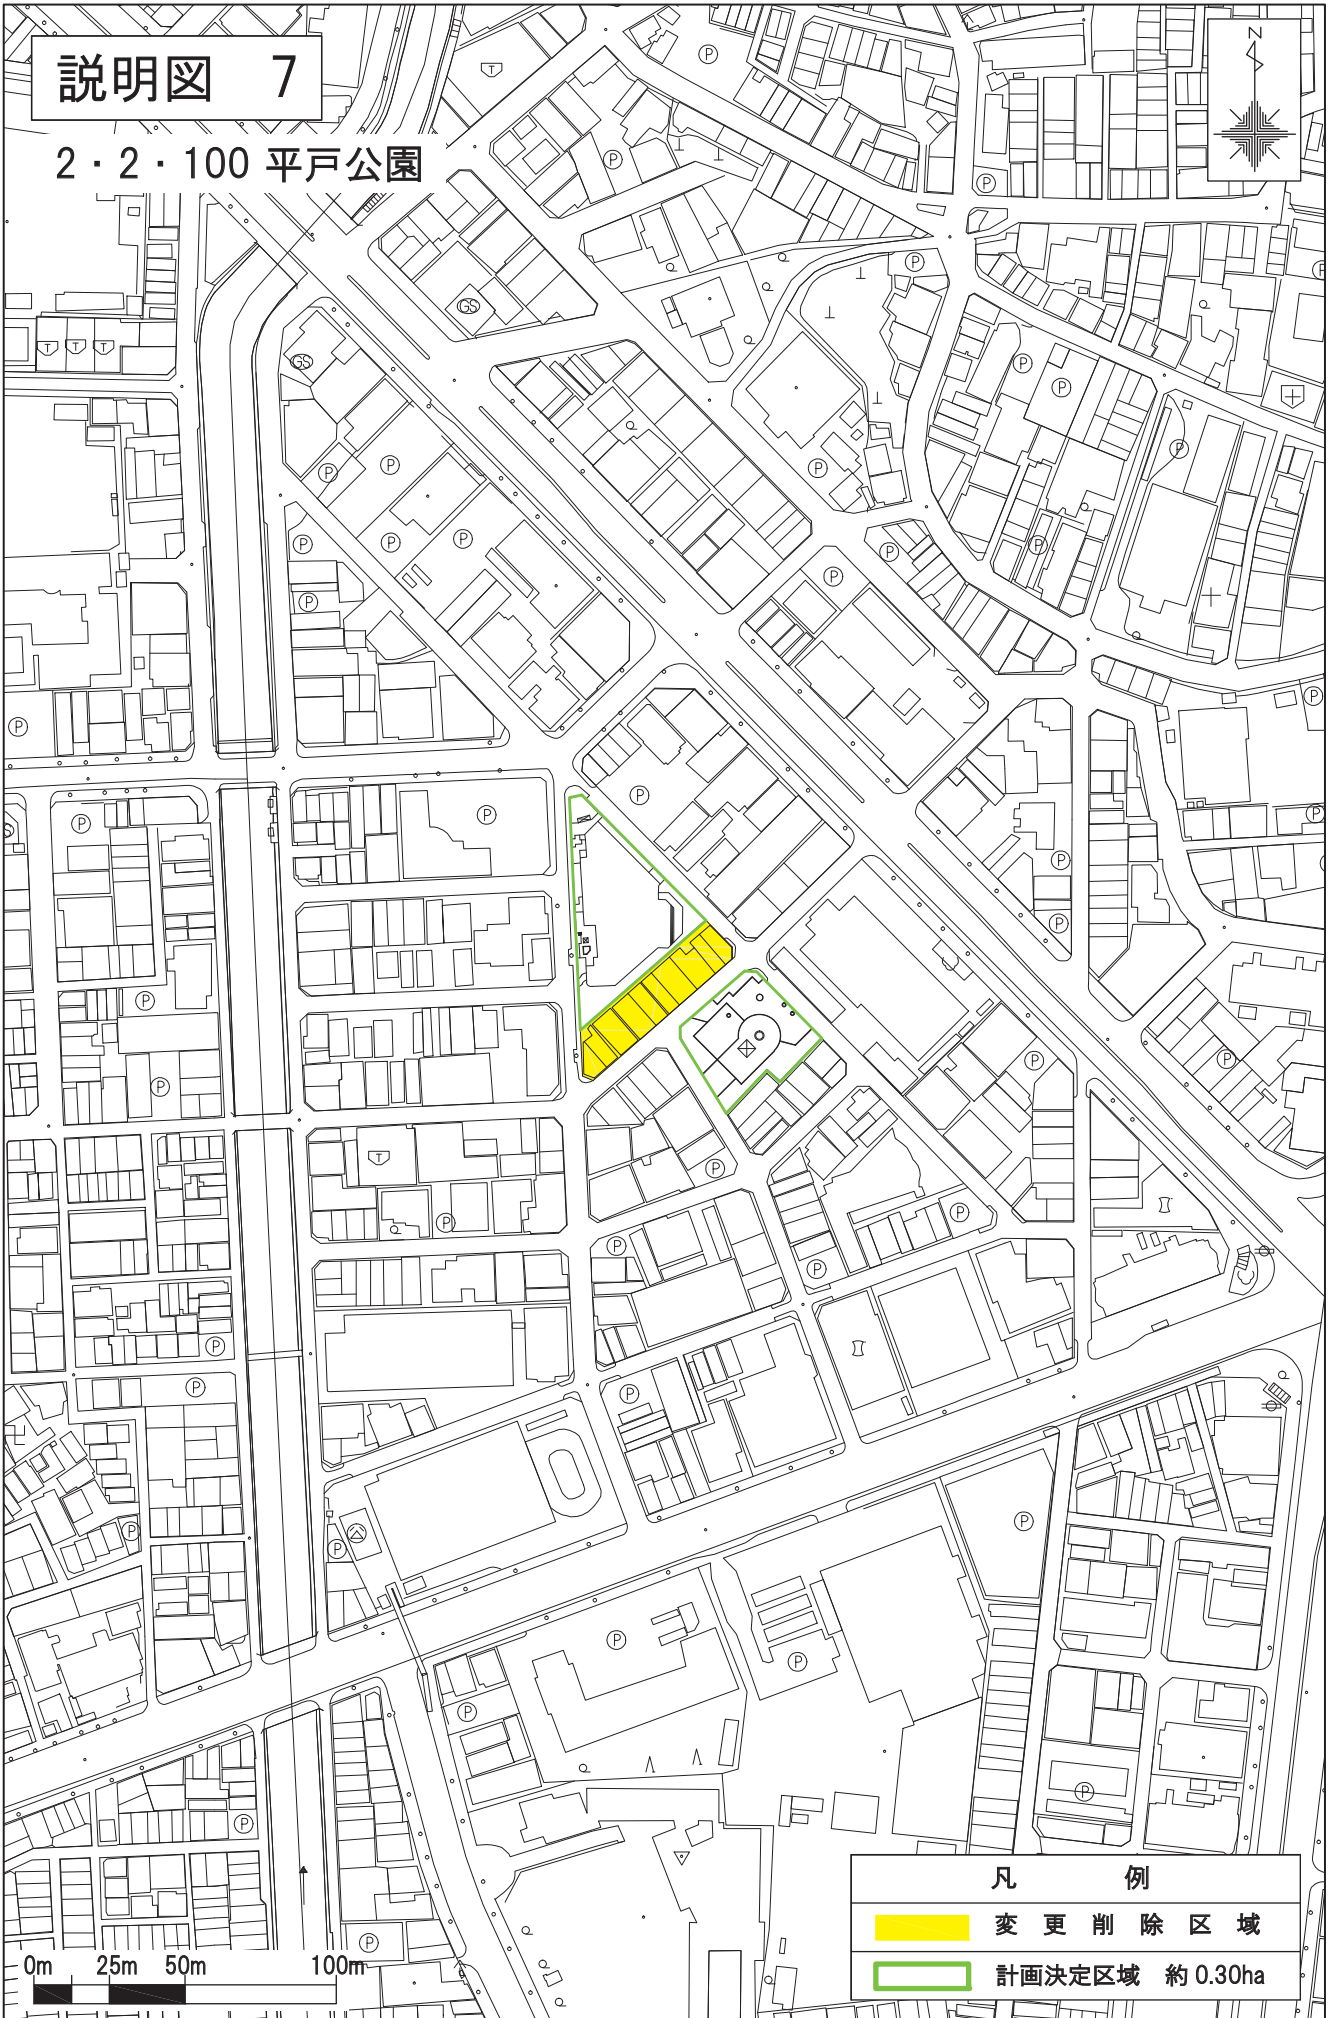

説明図 7

2・2・100 平戸公園

凡 例

 変更削除区域

 計画決定区域 約0.30ha