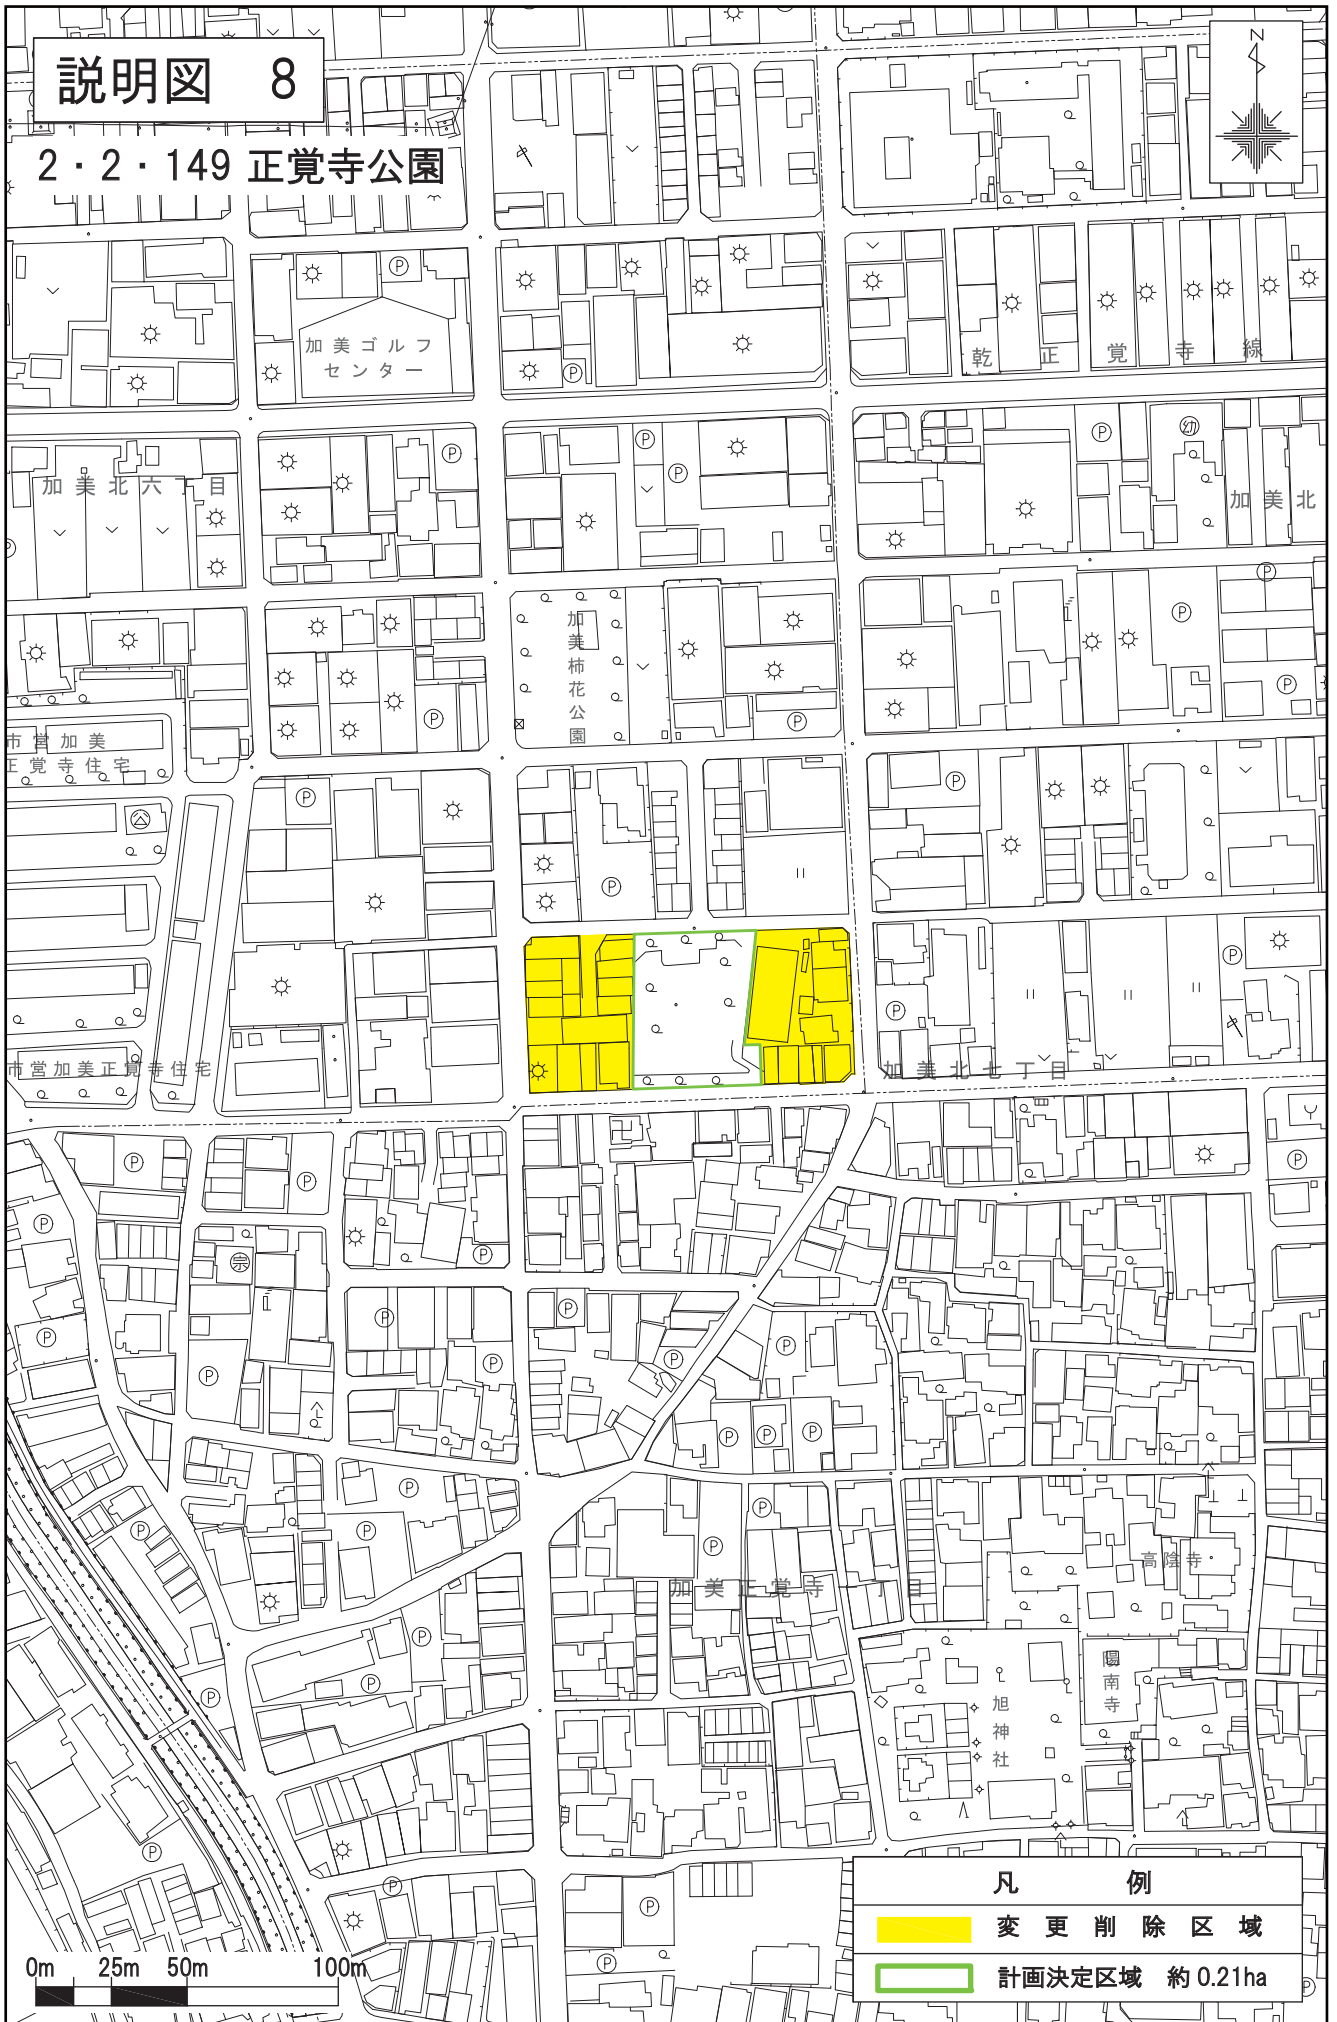

説明図 8

2・2・149 正覚寺公園

凡 例

- 変更削除区域
- 計画決定区域 約0.21ha

0m 25m 50m 100m