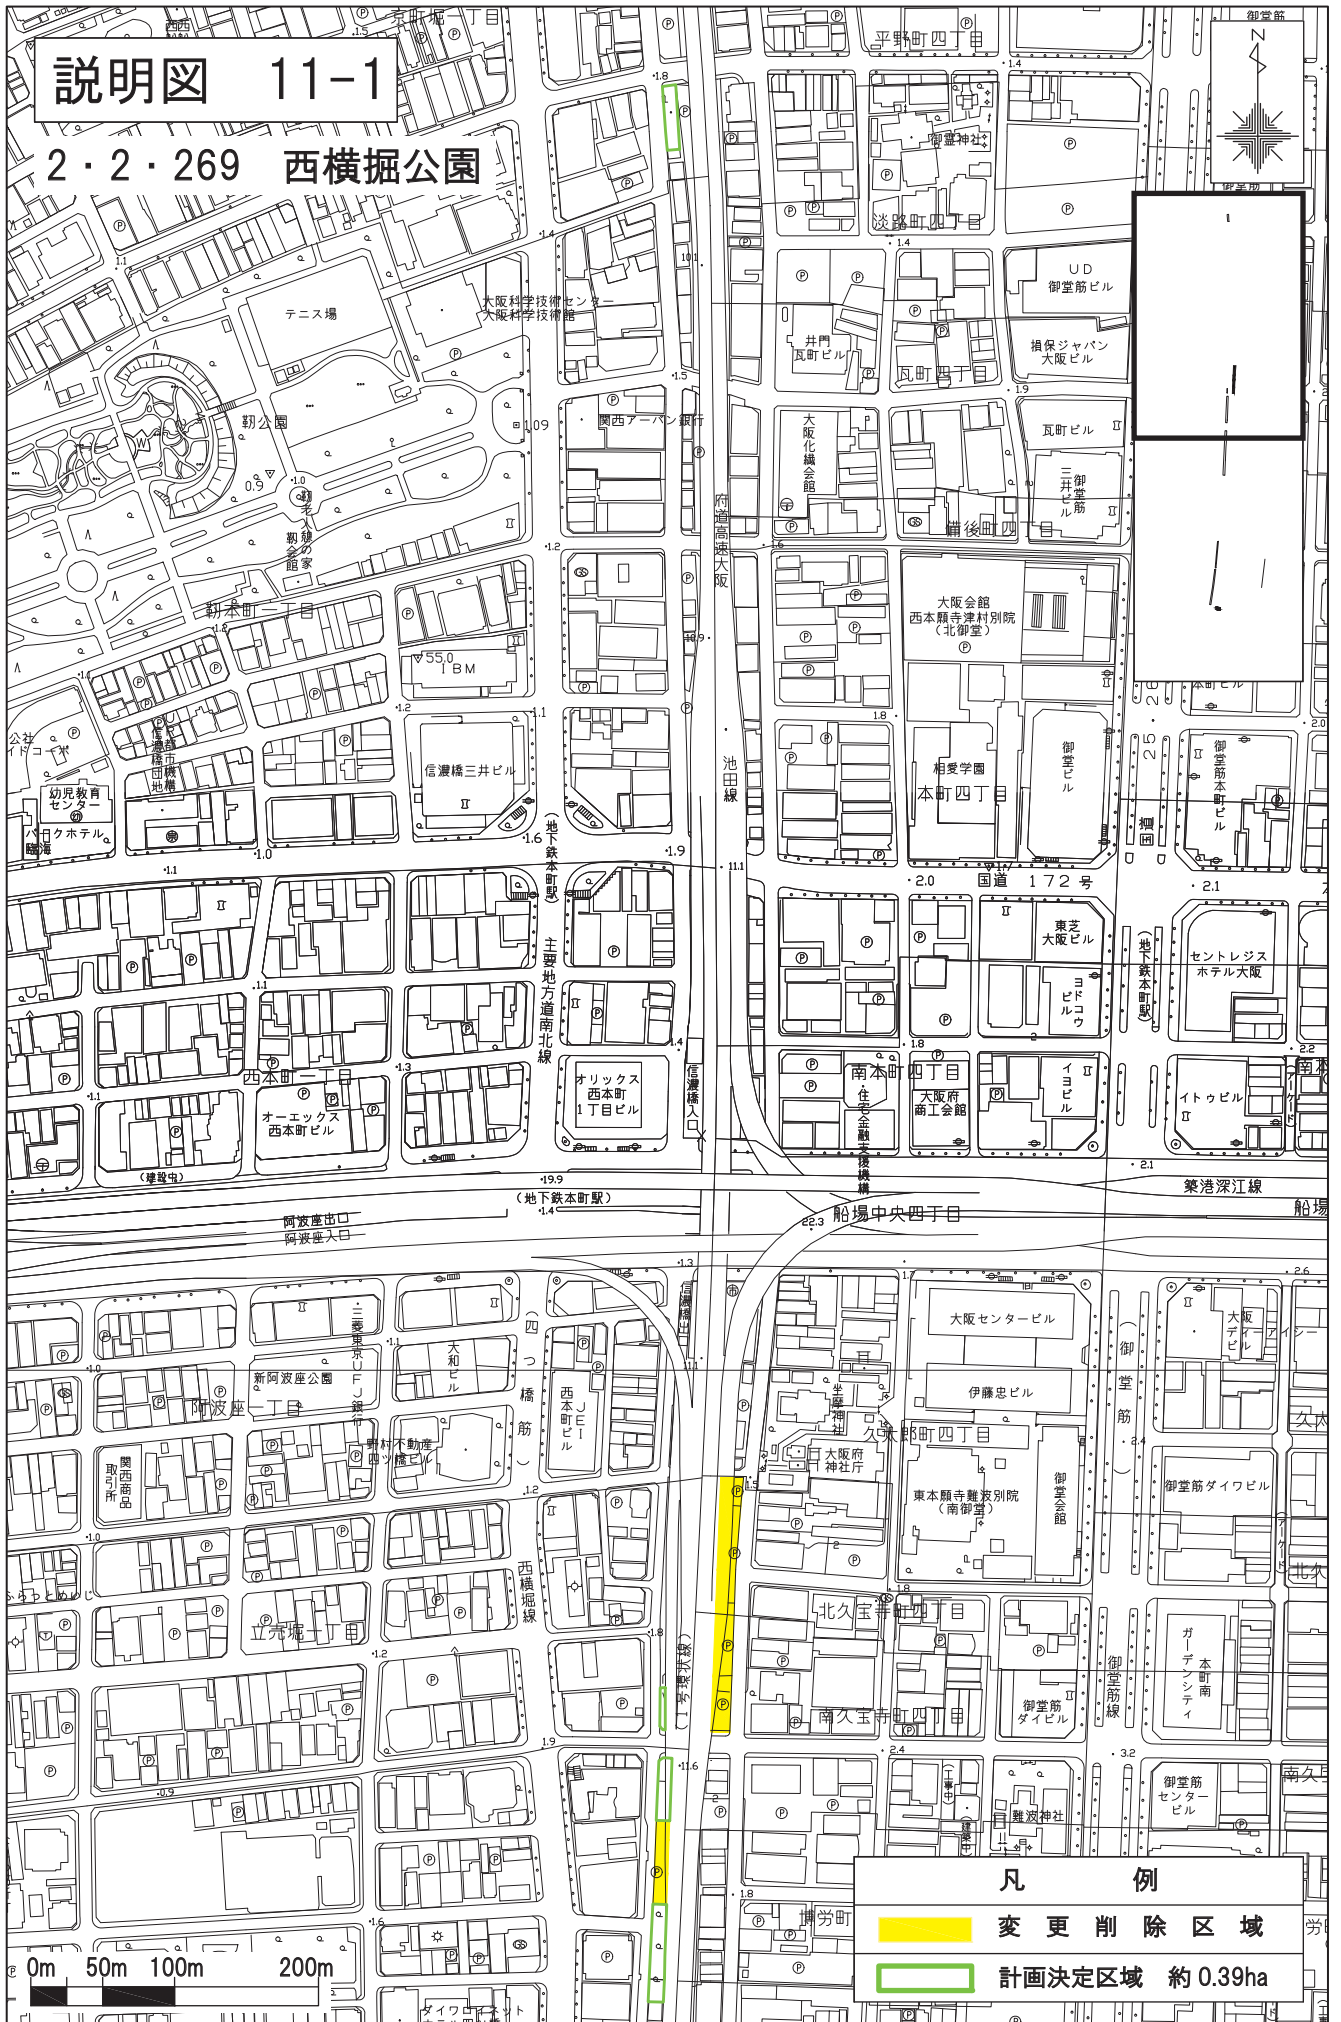

説明図 11-1

2・2・269 西横掘公園

- 凡 例
- 変更削除区域
 - 計画決定区域 約0.39ha

説明図 11-2

2・2・269 西横掘公園

凡 例	
	変更削除区域
	計画決定区域 約0.39ha