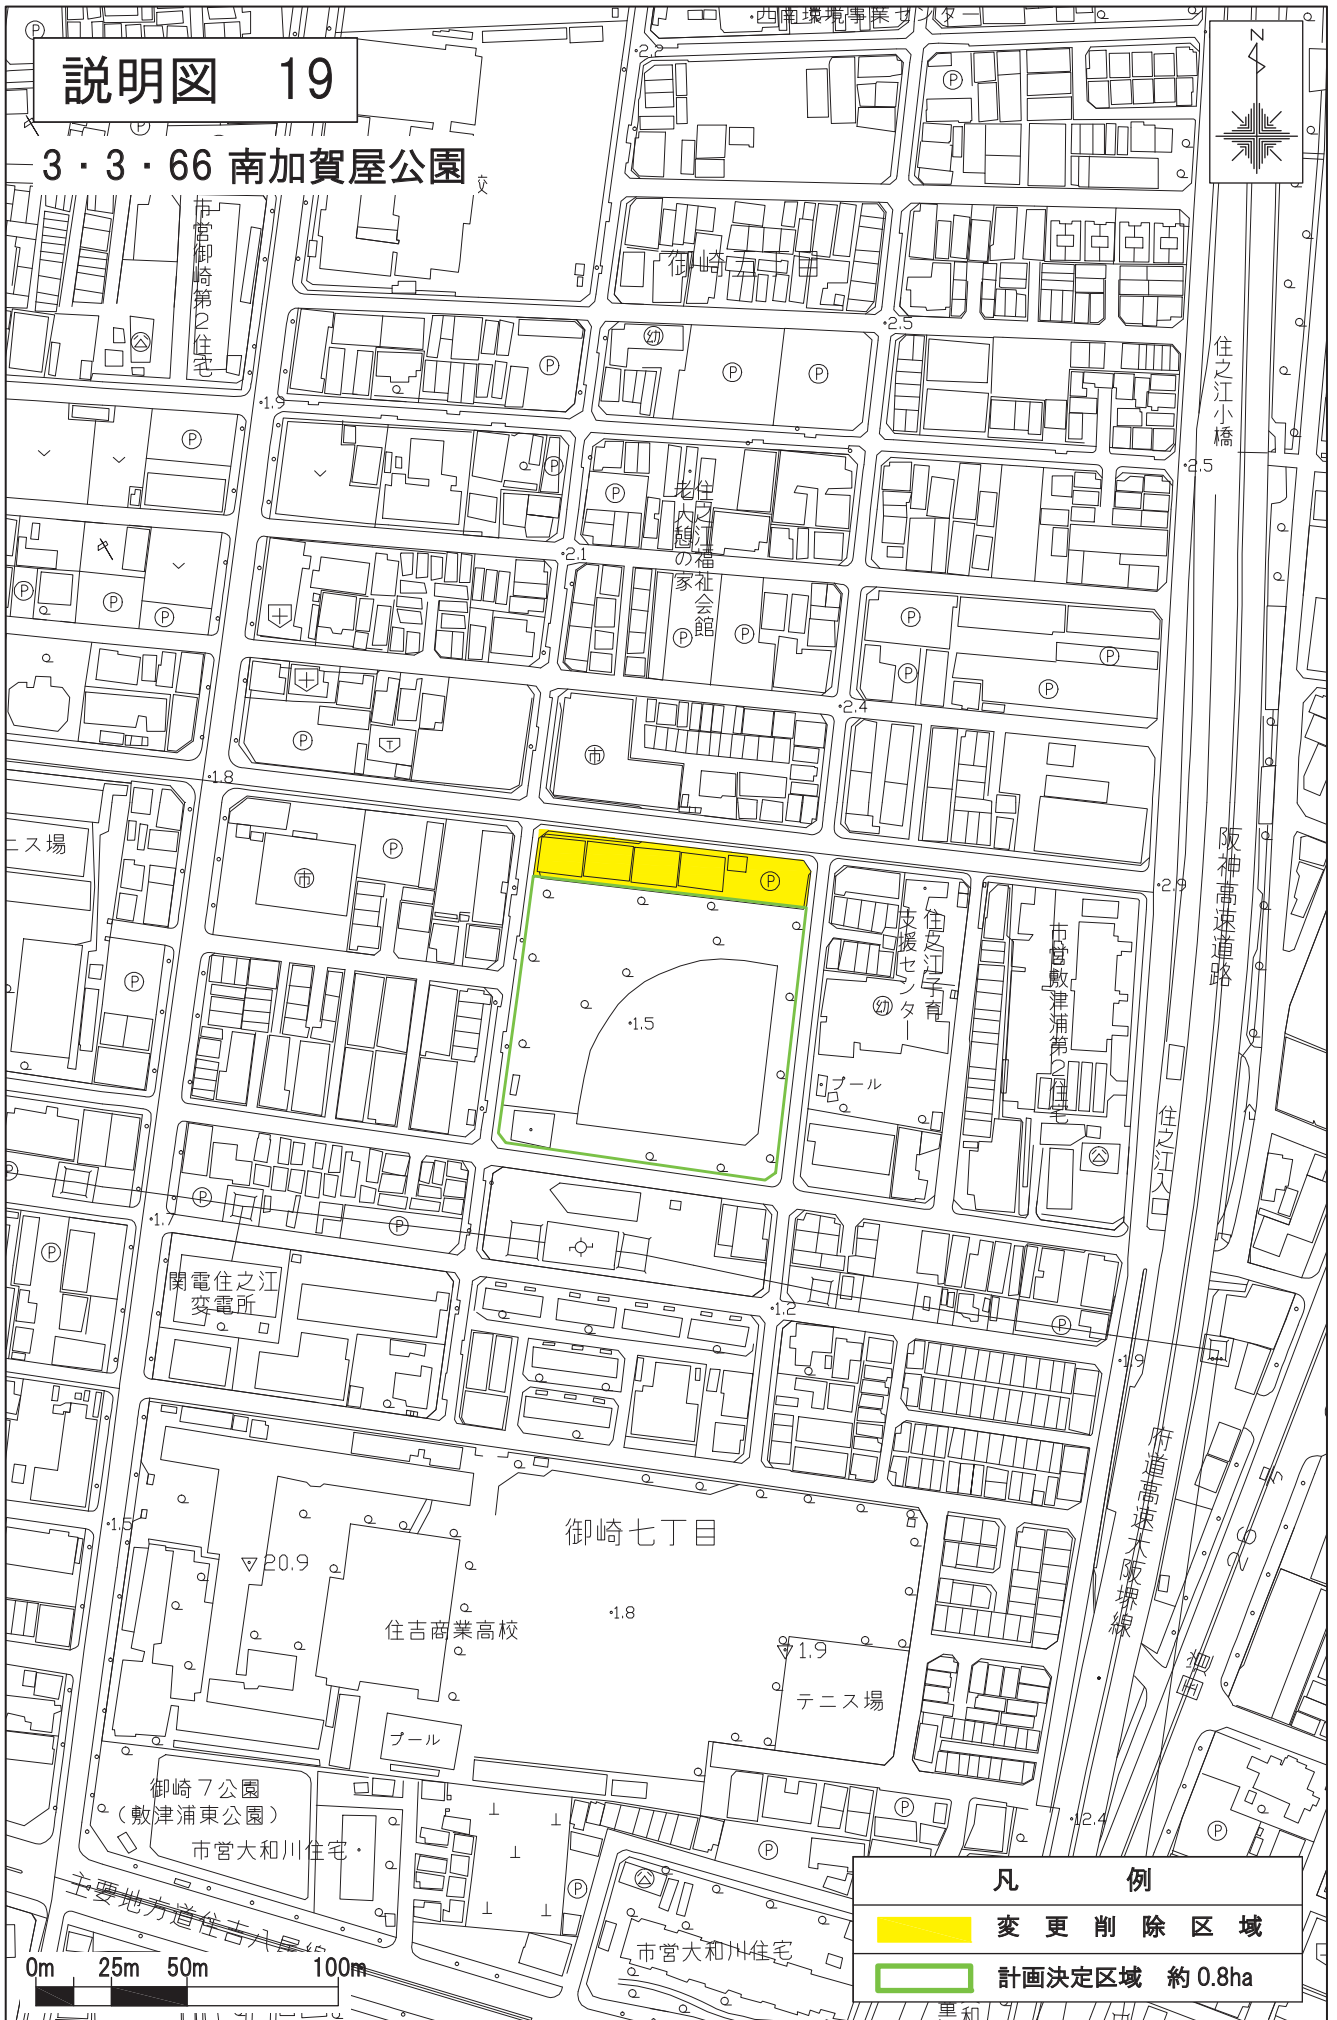

説明図 19

3・3・66 南加賀屋公園

凡 例

- 変更削除区域
- 計画決定区域 約0.8ha

0m 25m 50m 100m