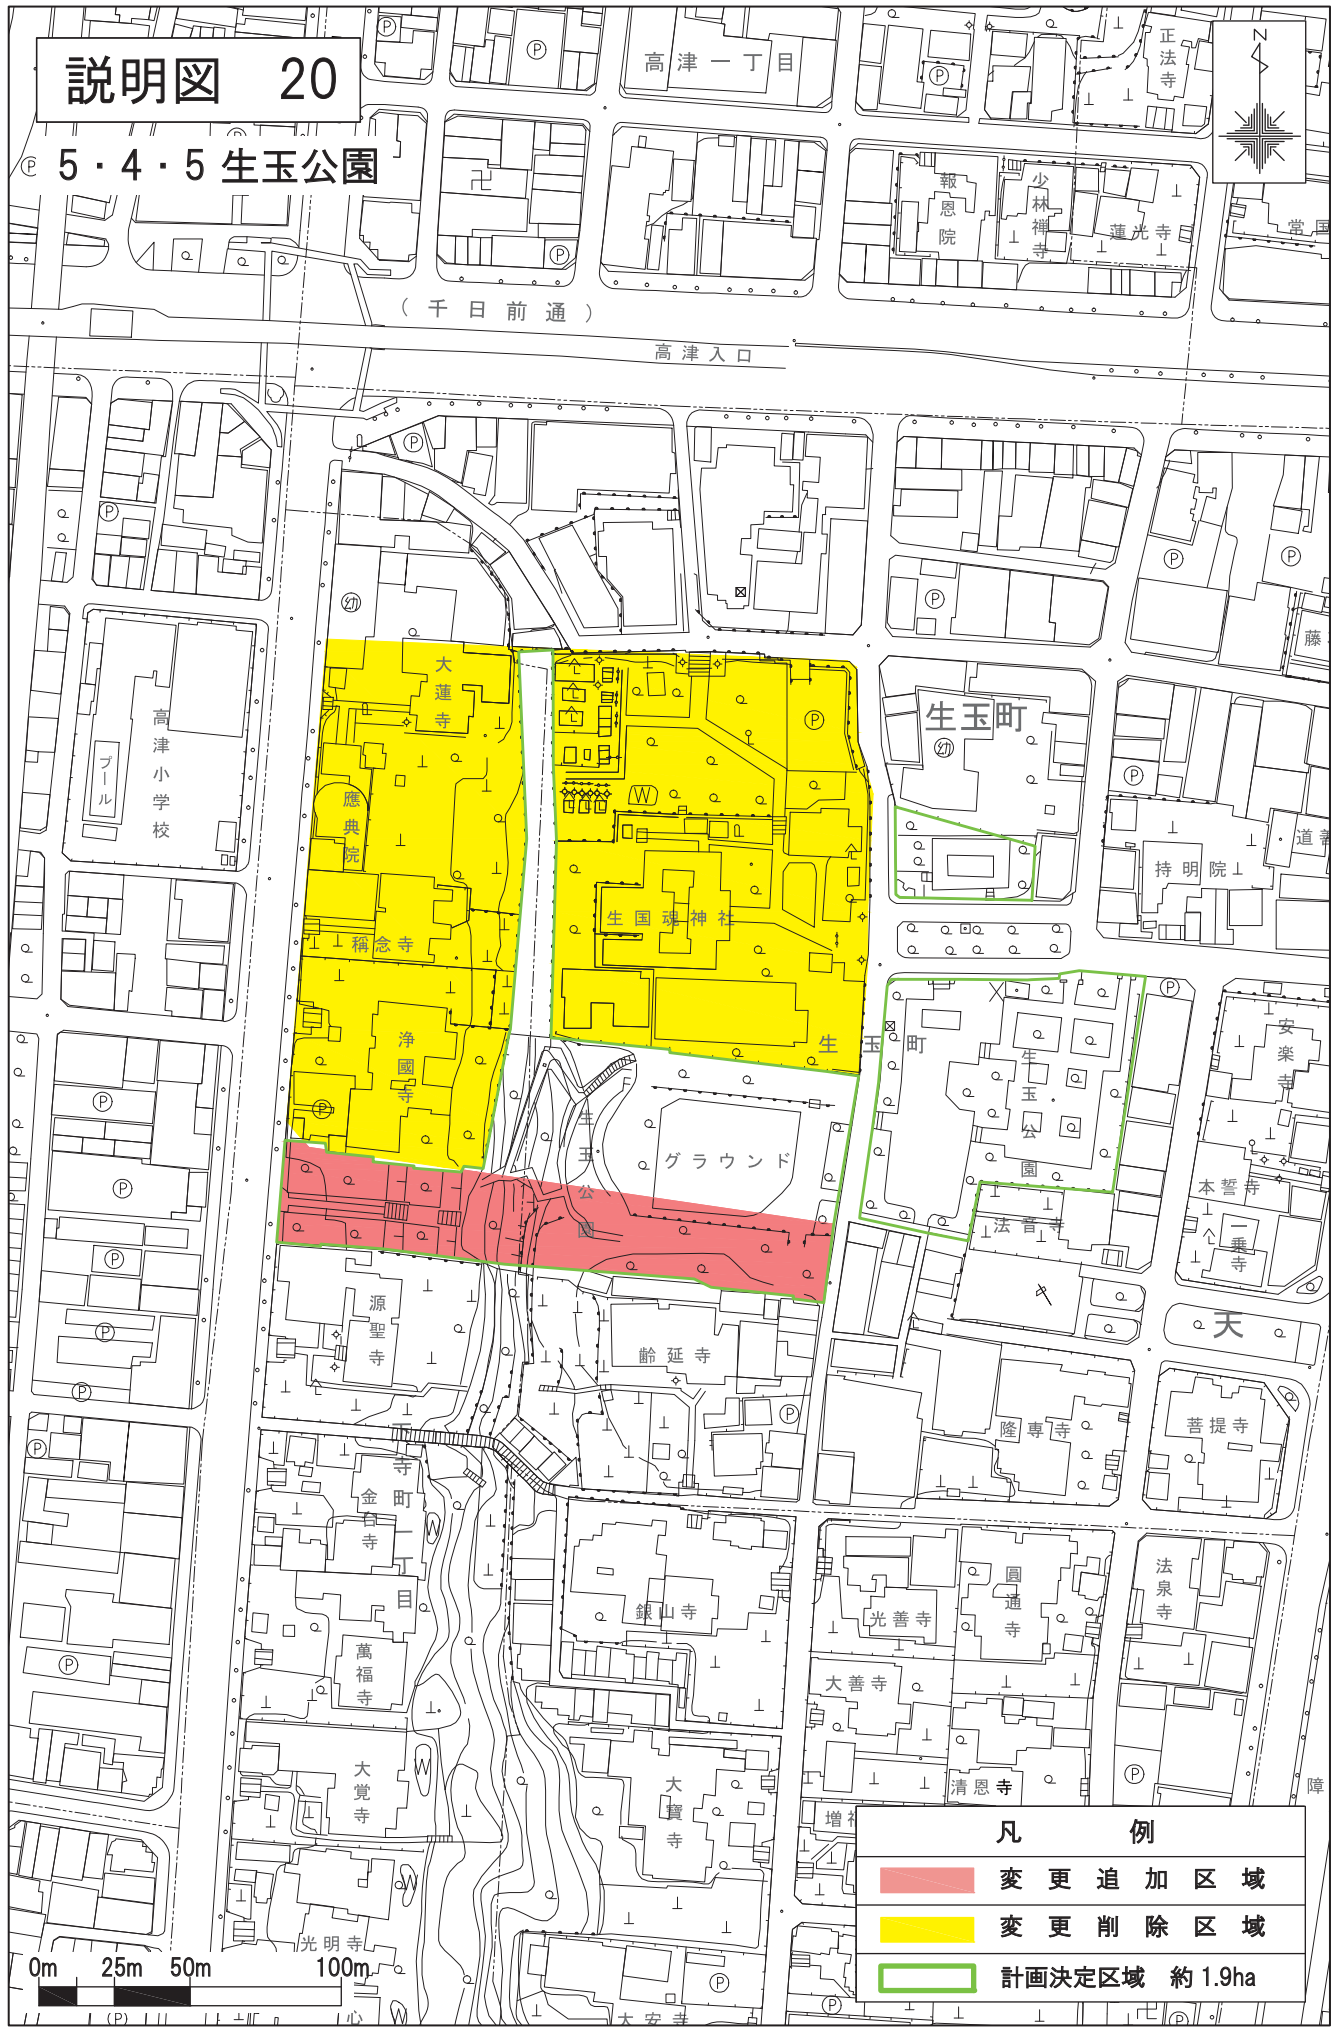

# 説明図 20

## 5・4・5 生玉公園

(千日前通)

高津入口

0m 25m 50m 100m

凡 例	
	変更追加区域
	変更削除区域
	計画決定区域 約1.9ha