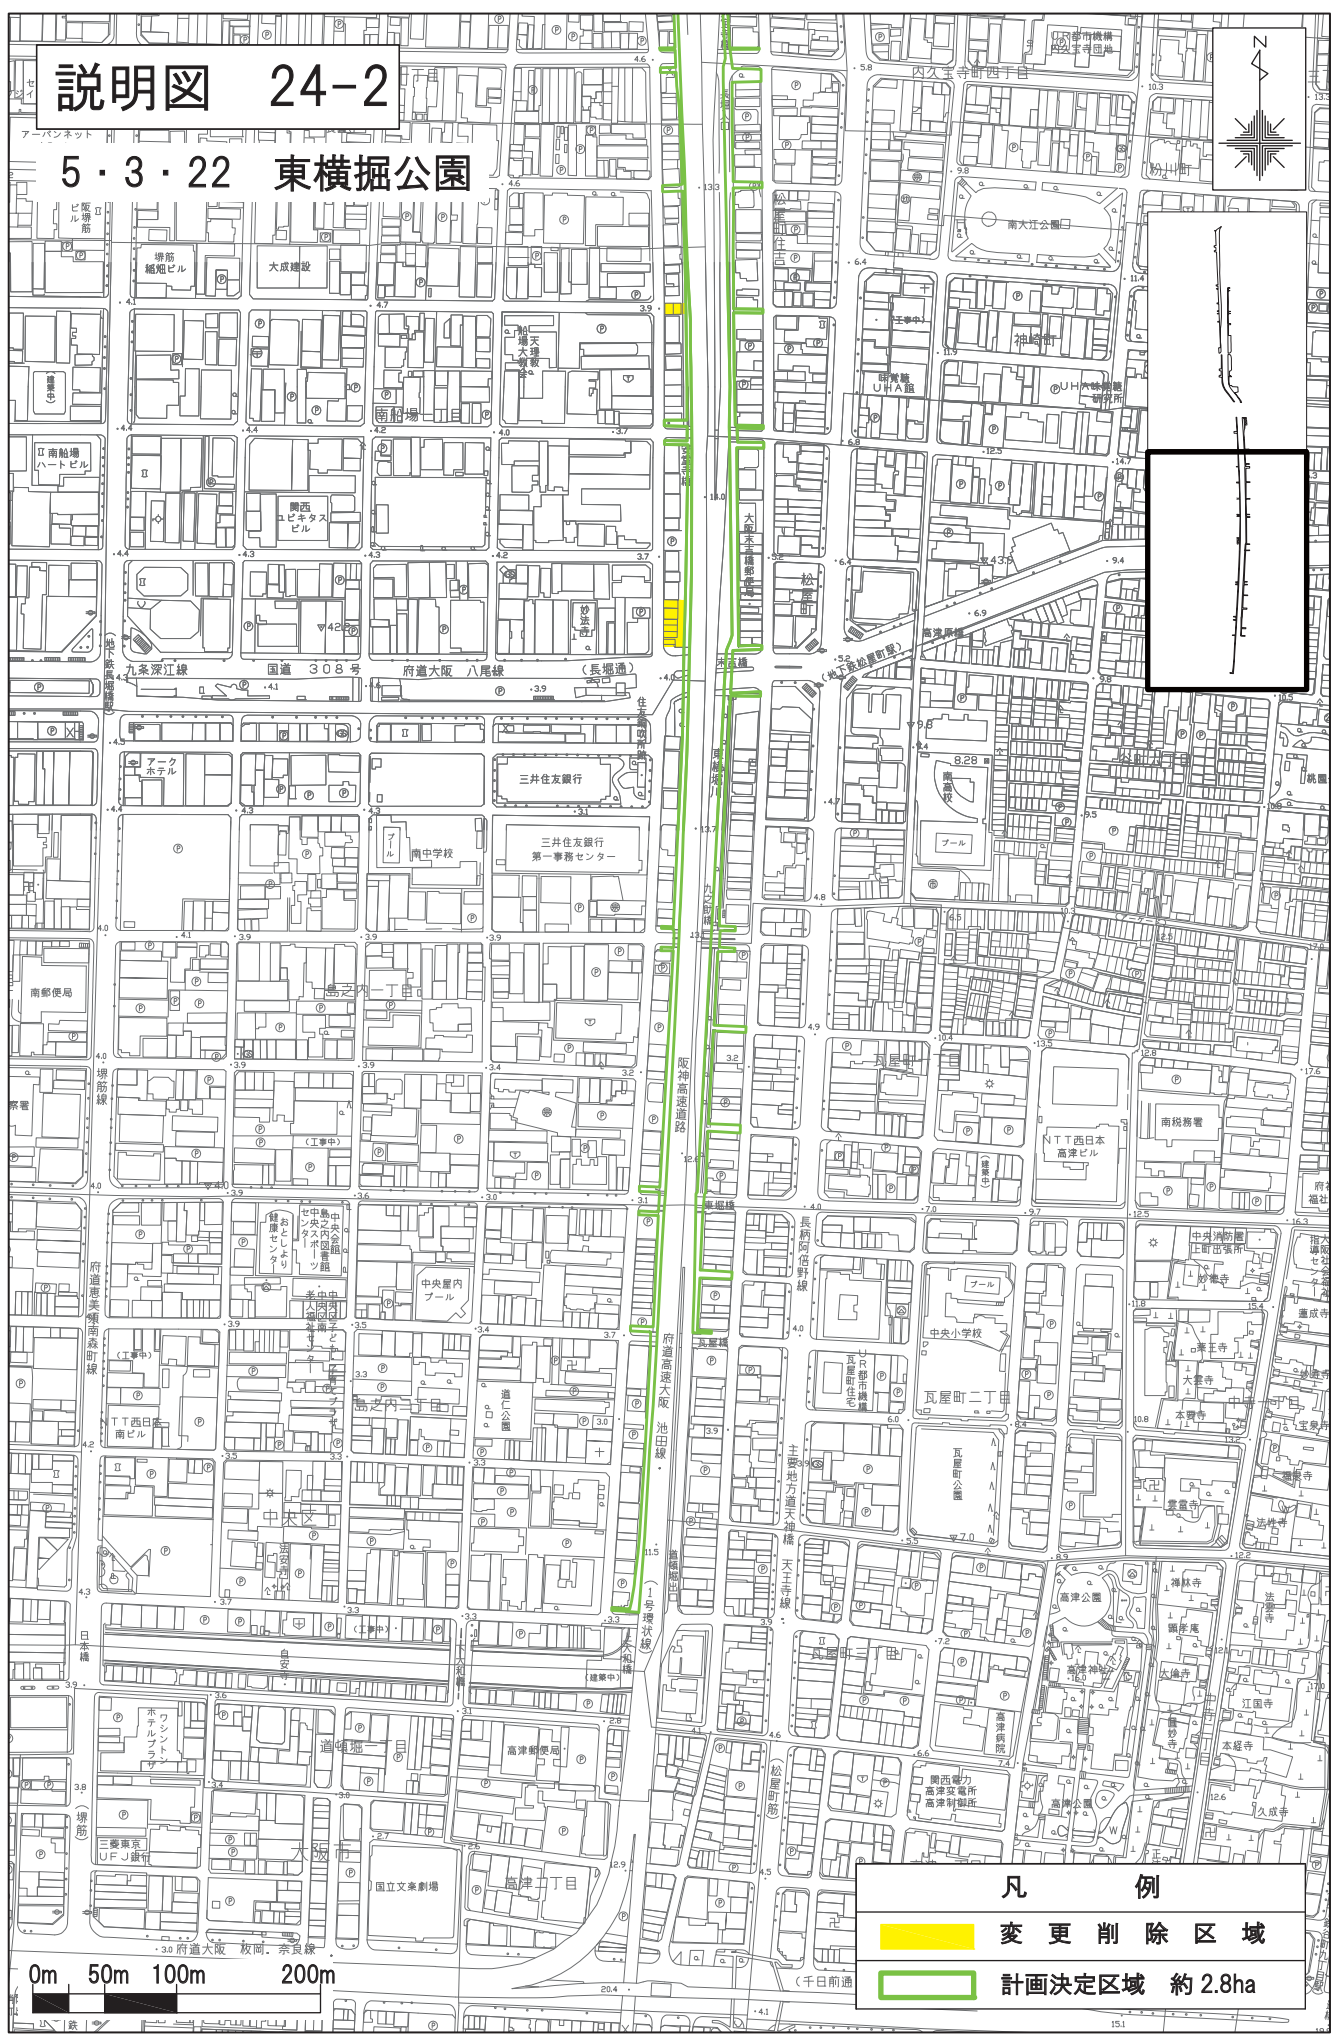

# 説明図 24-2

## 5・3・22 東横掘公園

凡 例	
	変更削除区域
	計画決定区域 約2.8ha