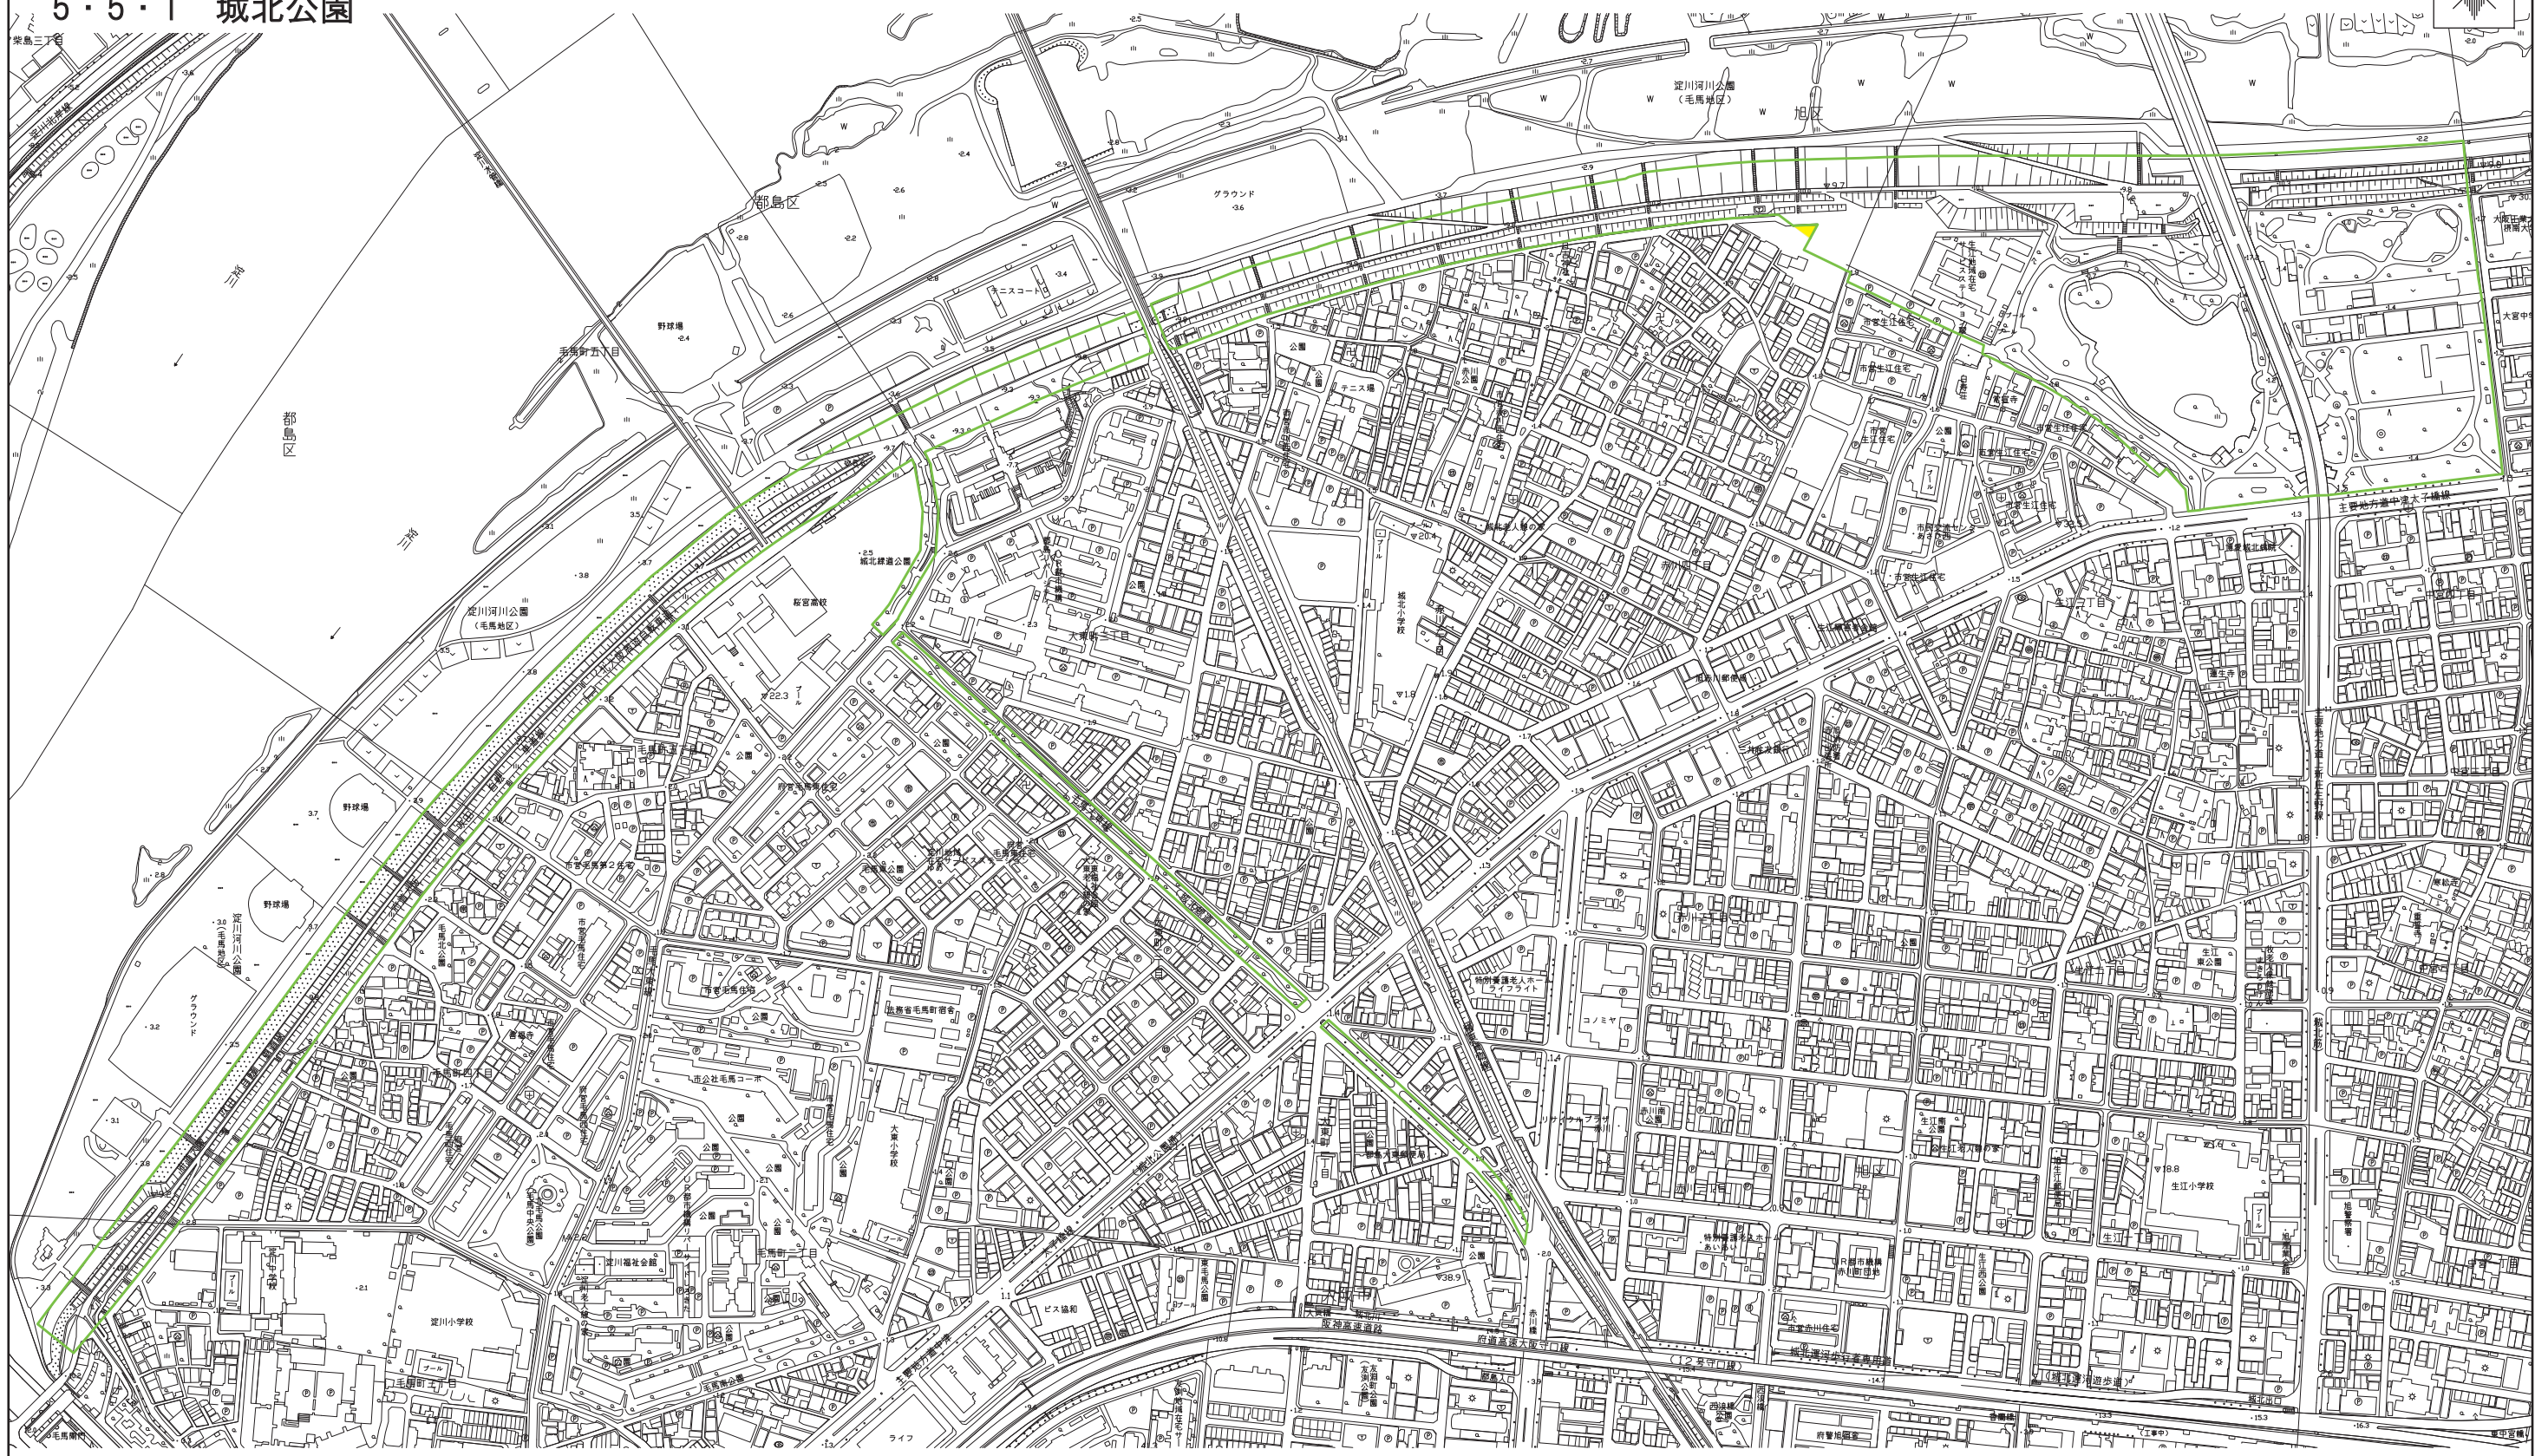

説明図 25

5・5・1 城北公園

0 25m 50m 100m 200m

凡 例	
	変更削除区域
	計画決定区域 約 20.8ha