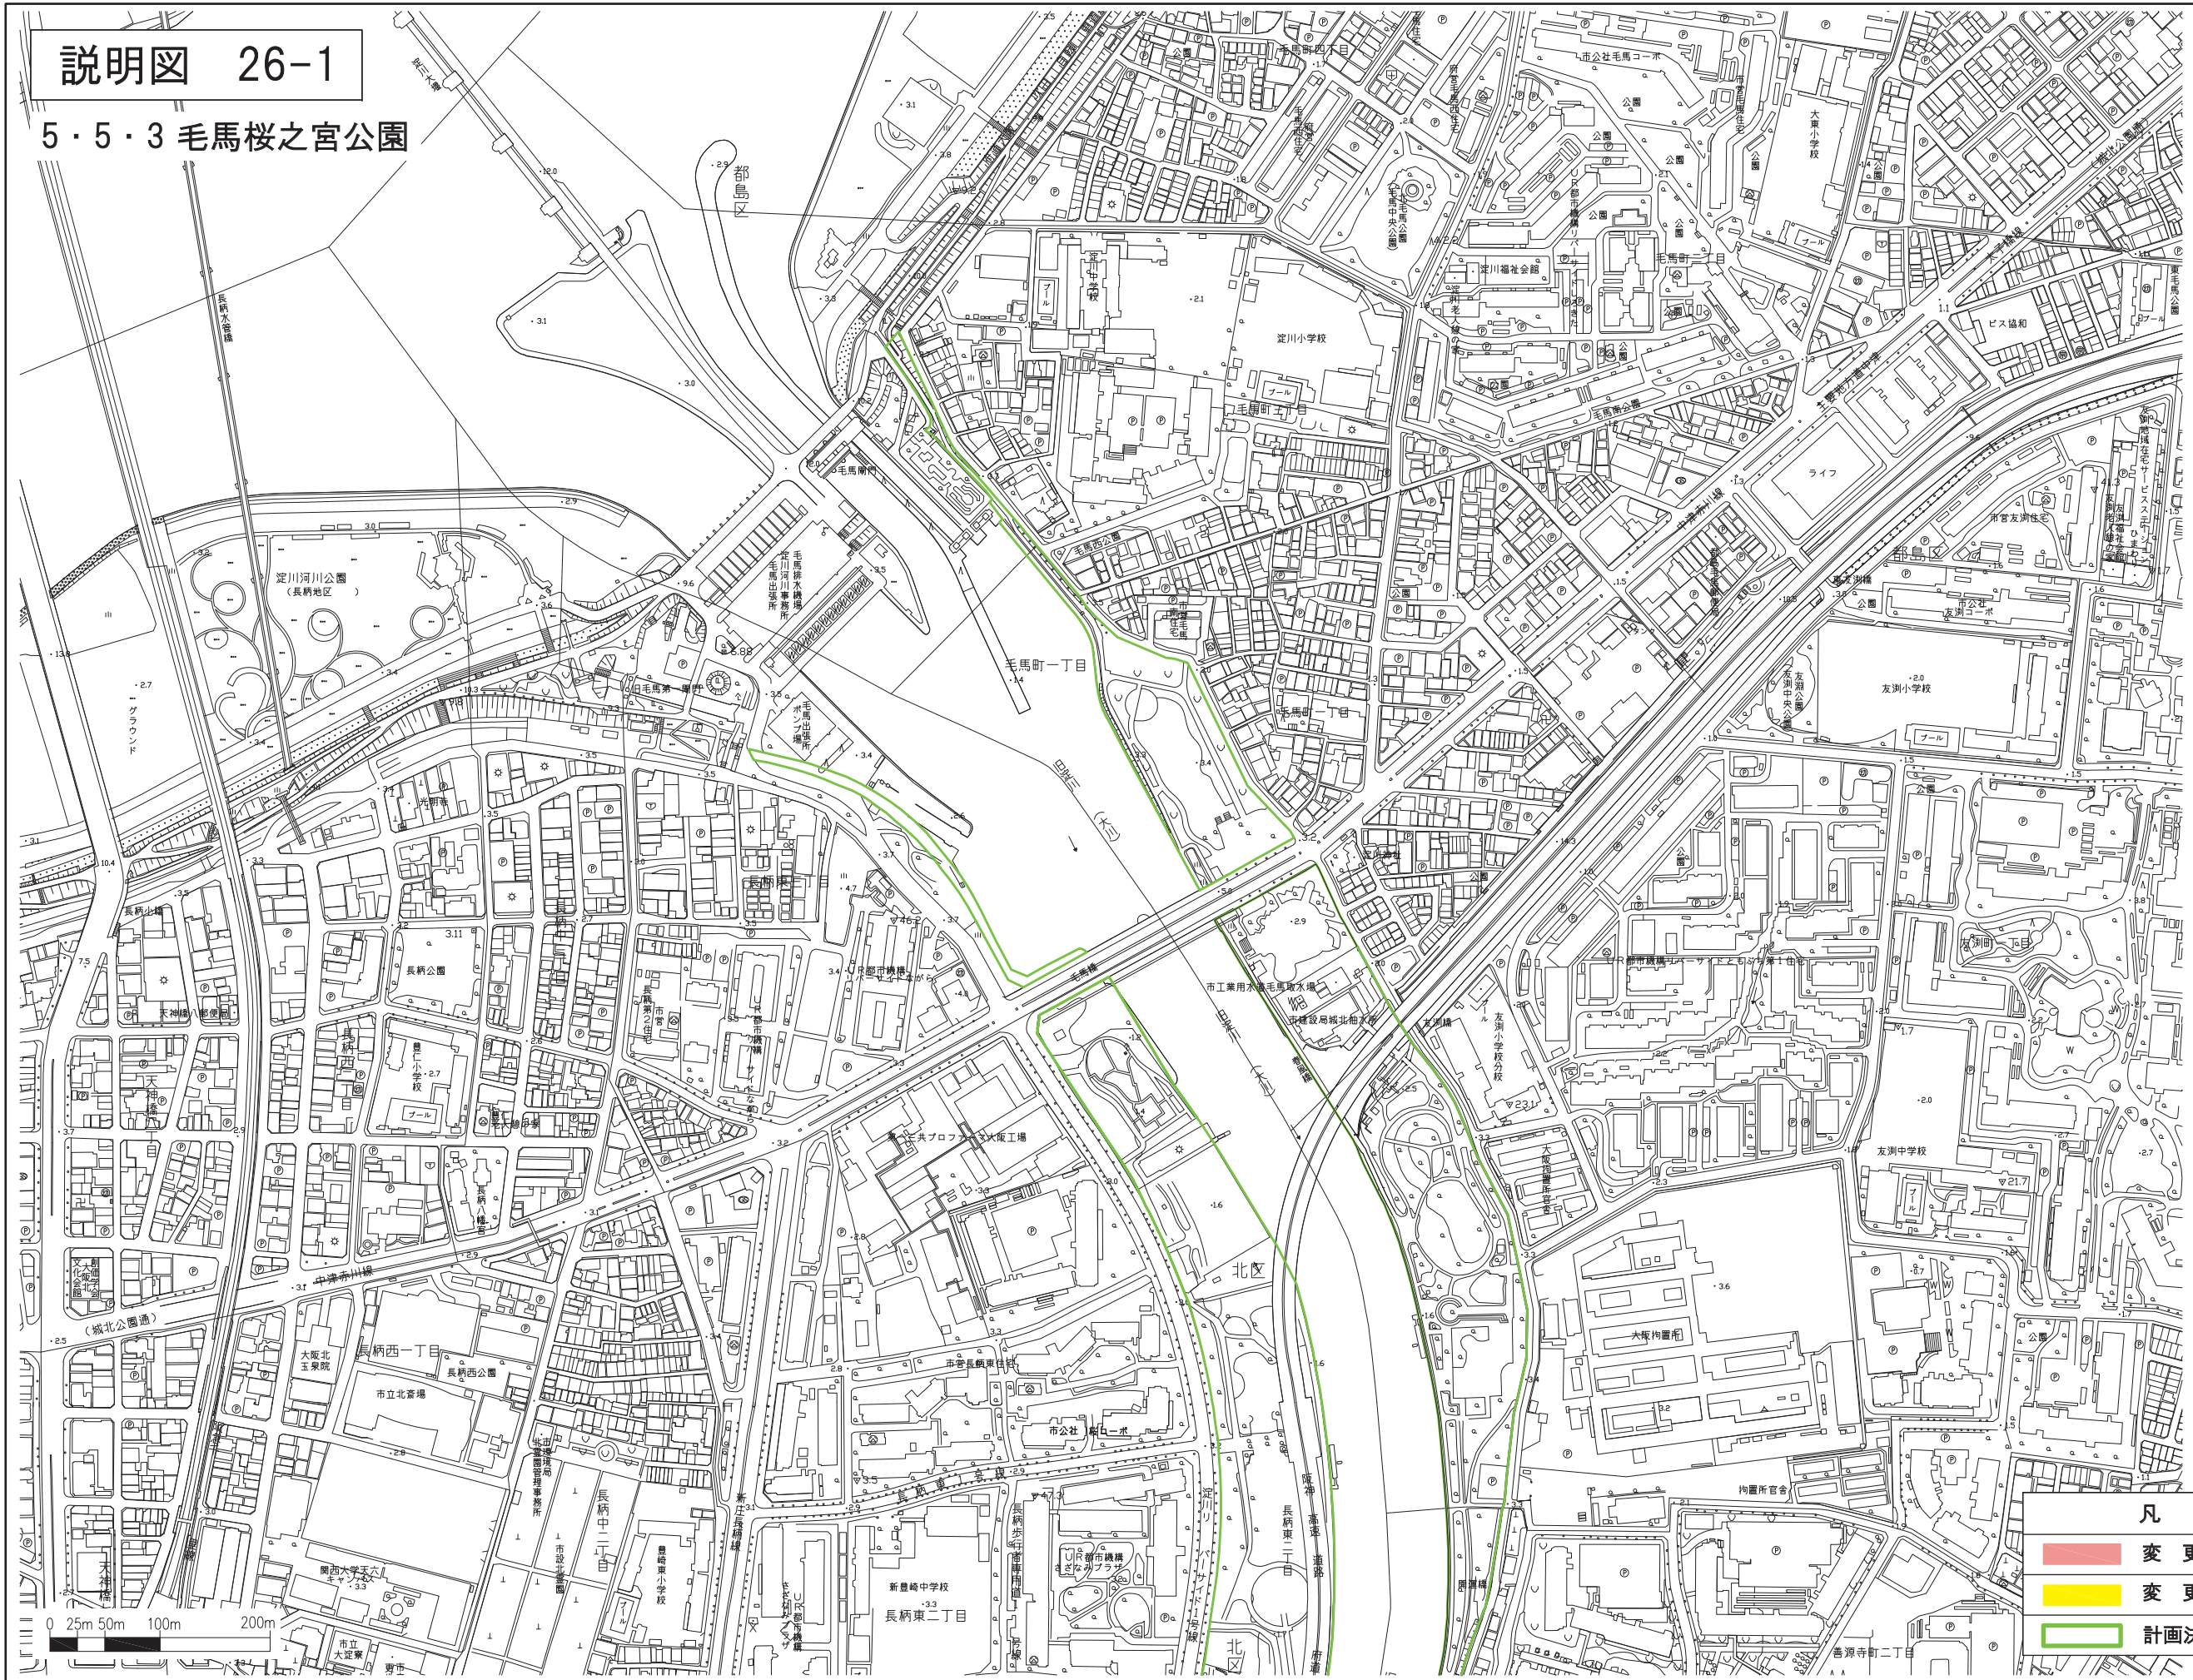

# 説明図 26-1

## 5・5・3 毛馬桜之宮公園

| 凡 例   |                |
|---|----------------|
| <span style="display:inline-block; width:15px; height:10px; background-color:red;"></span>    | 変更追加区域         |
| <span style="display:inline-block; width:15px; height:10px; background-color:yellow;"></span> | 変更削除区域         |
| <span style="display:inline-block; width:15px; height:10px; border:1px solid green;"></span>  | 計画決定区域 約41.0ha |