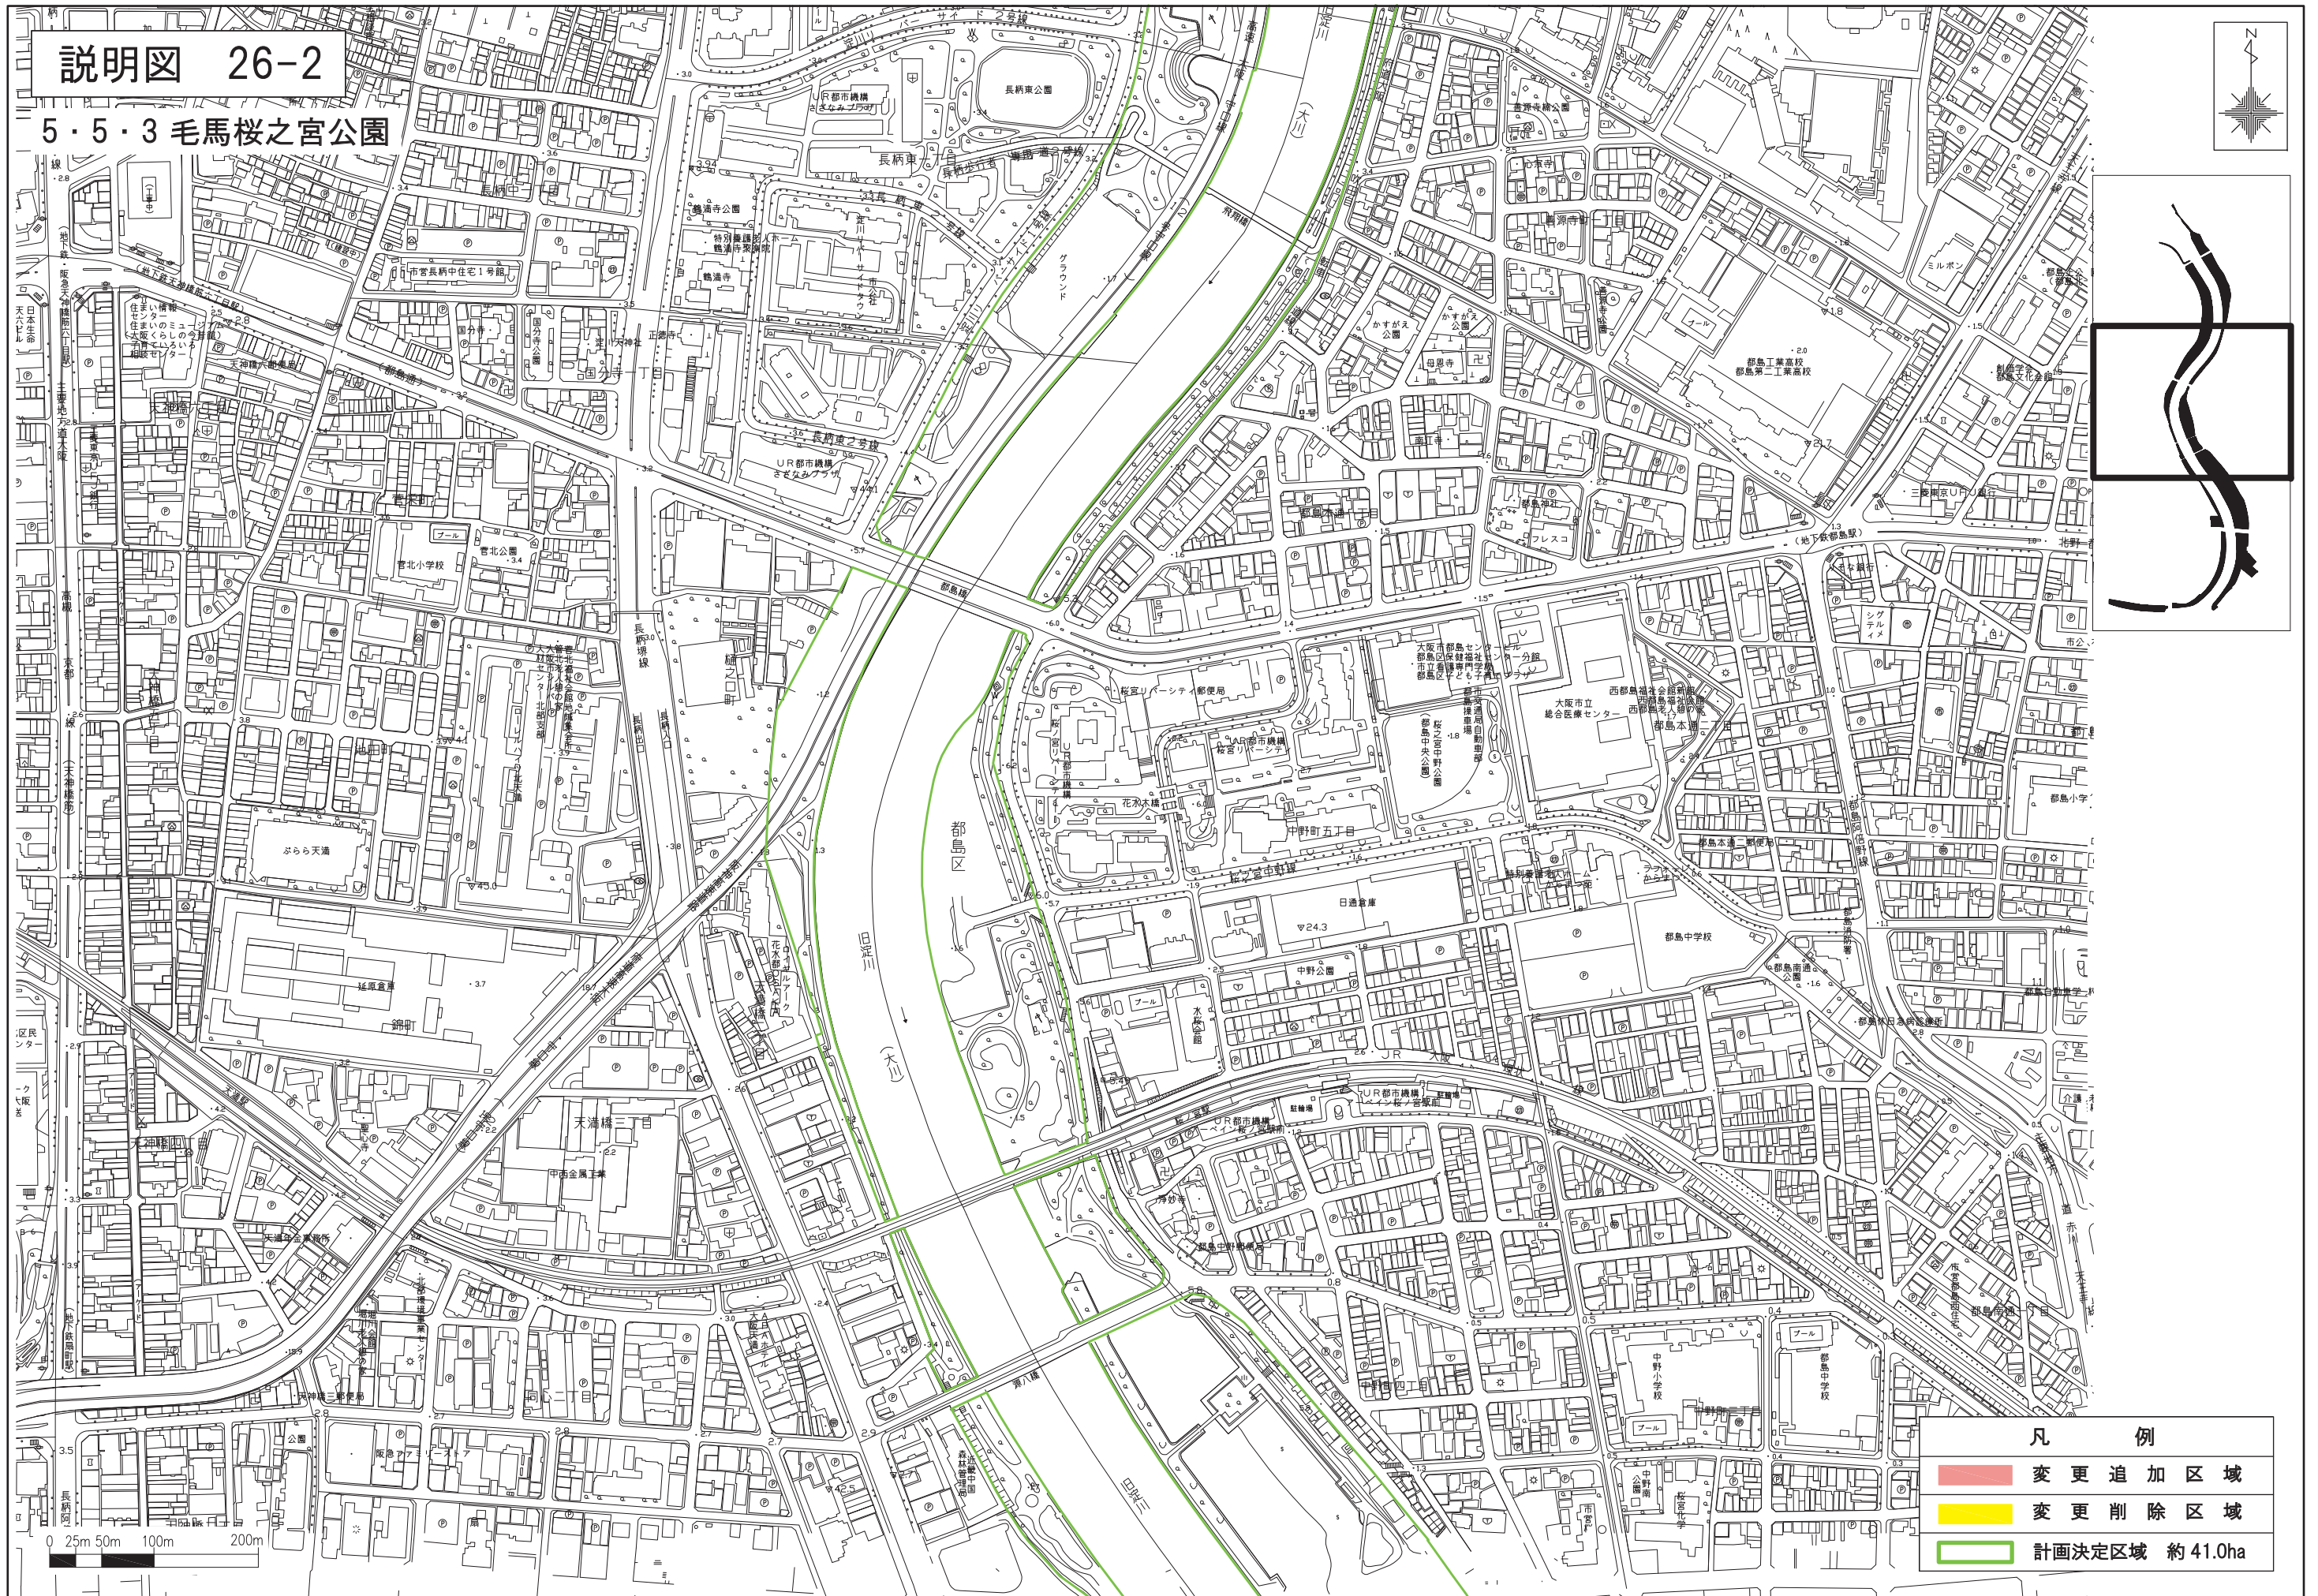

# 説明図 26-2

## 5・5・3 毛馬桜之宮公園

凡 例	
	変更追加区域
	変更削除区域
	計画決定区域 約41.0ha