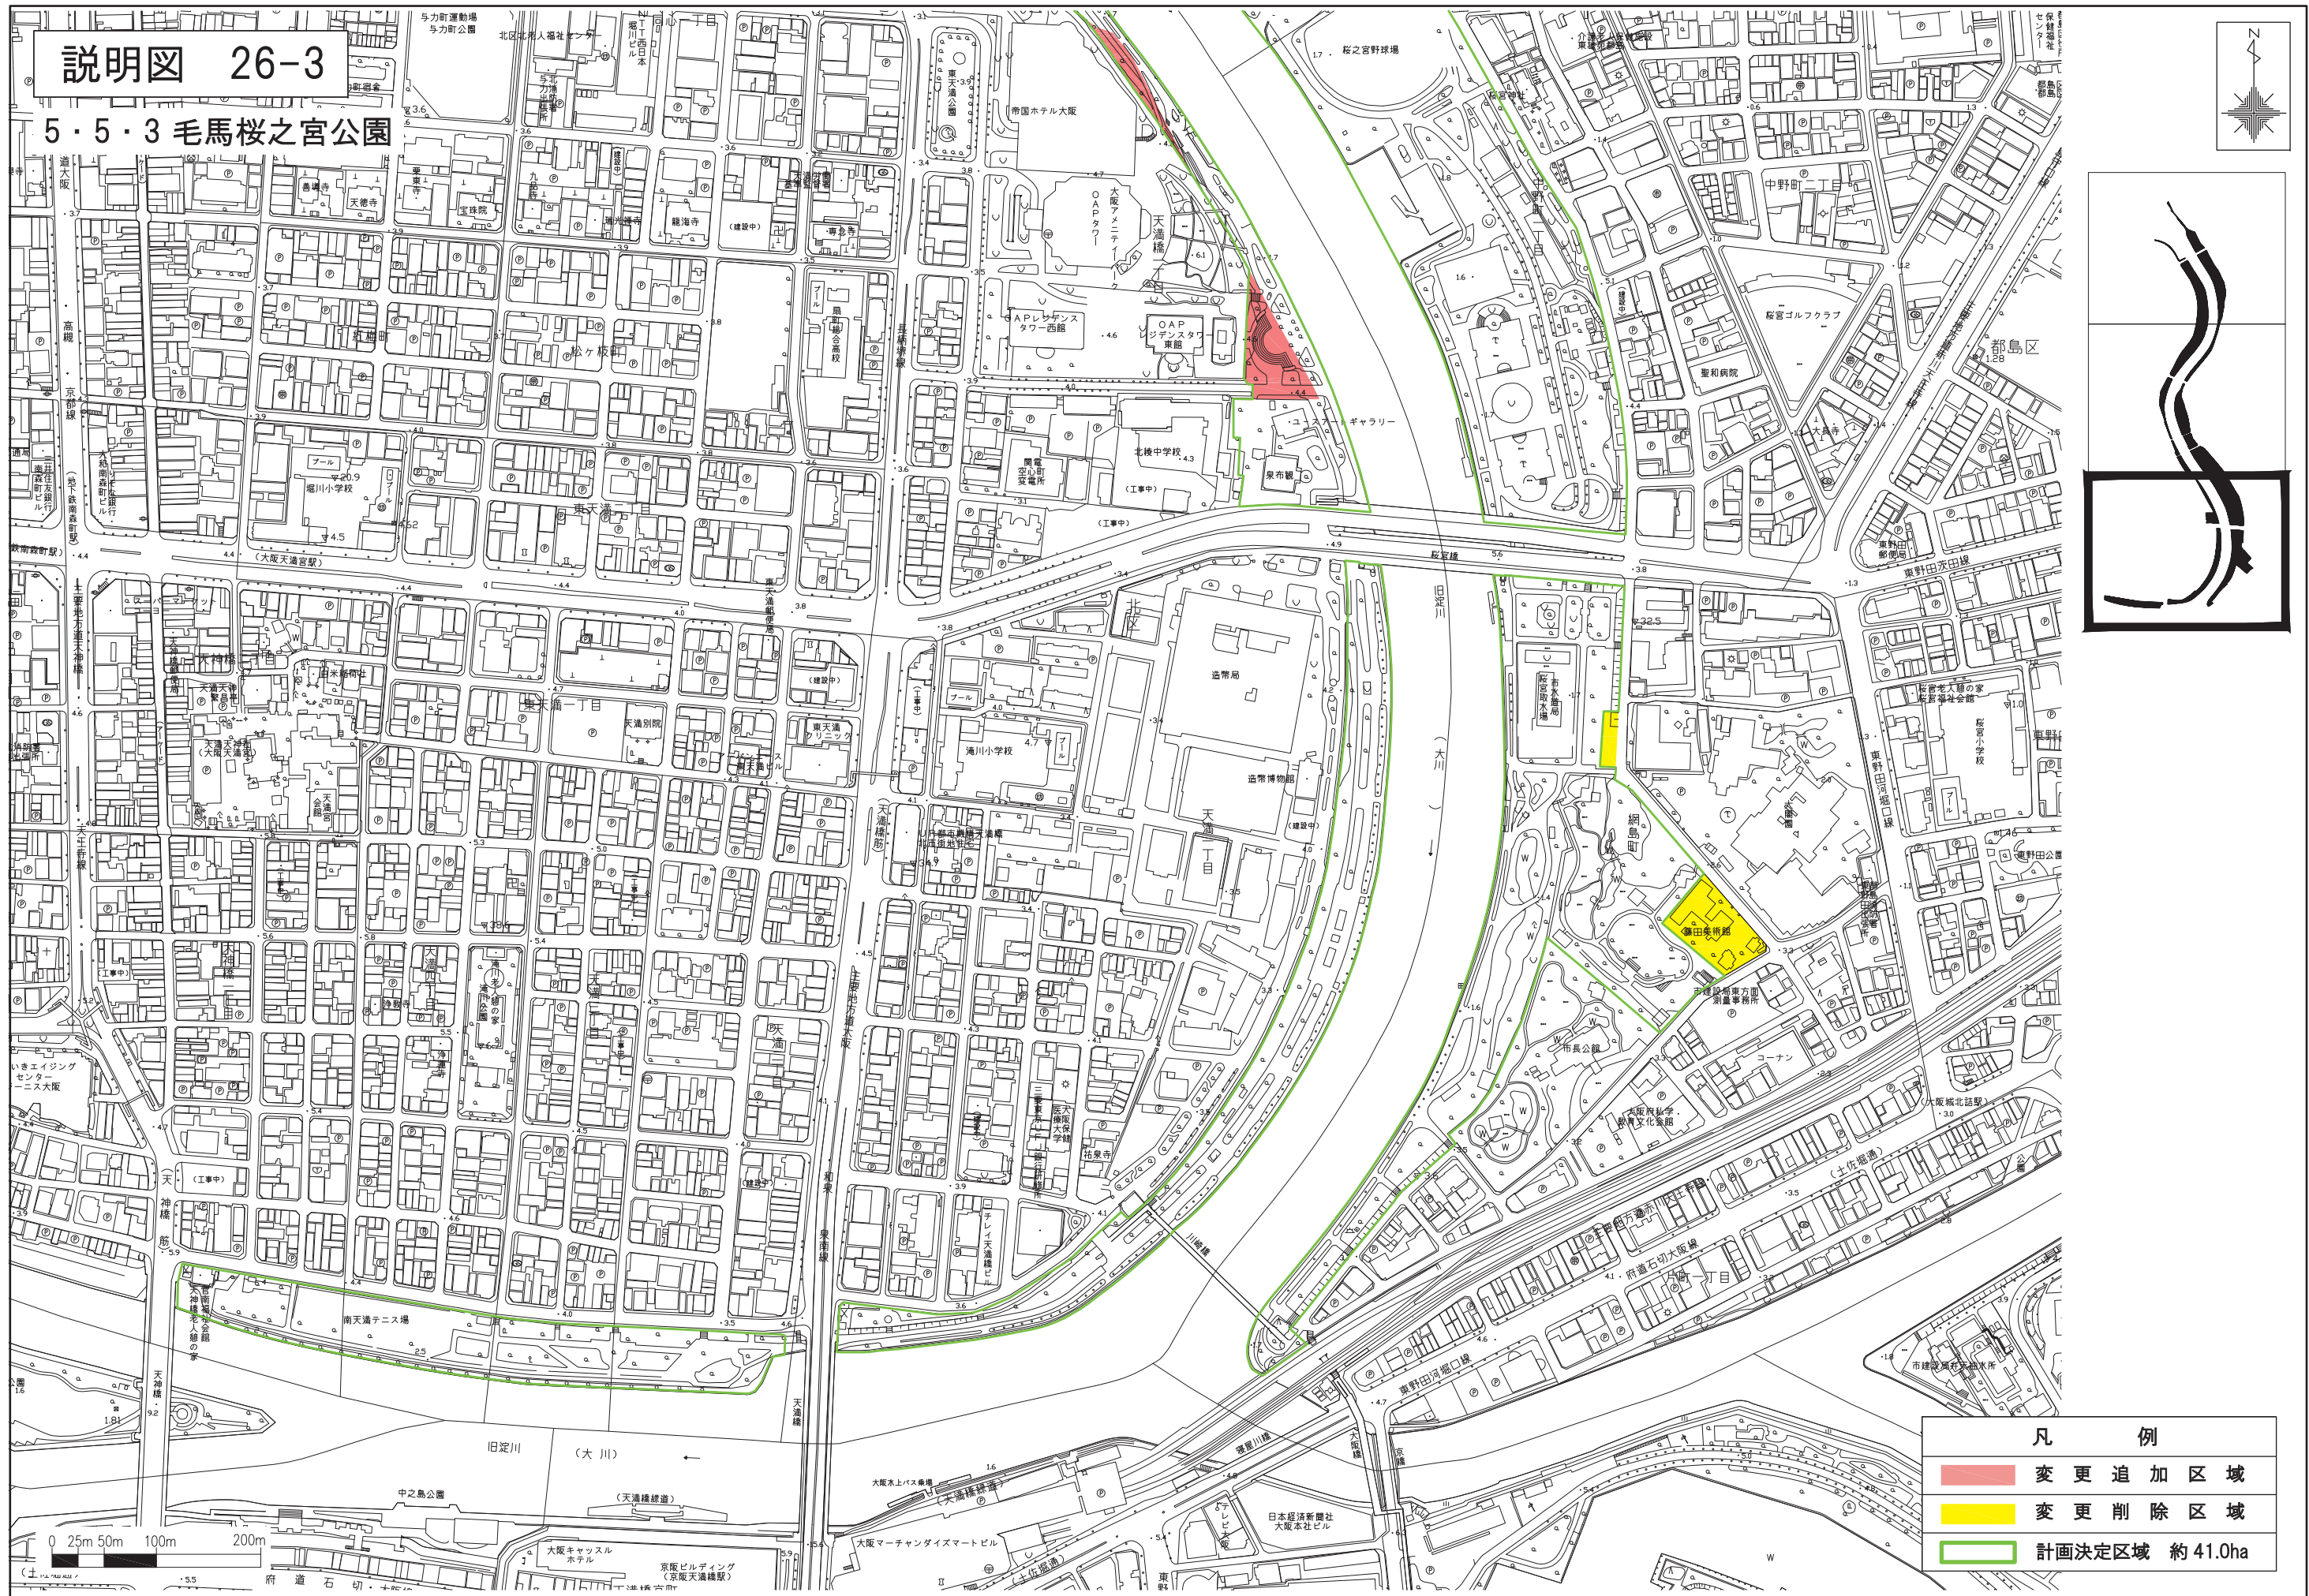

説明図 26-3

5・5・3 毛馬桜之宮公園

凡 例	
	変更追加区域
	変更削除区域
	計画決定区域 約41.0ha