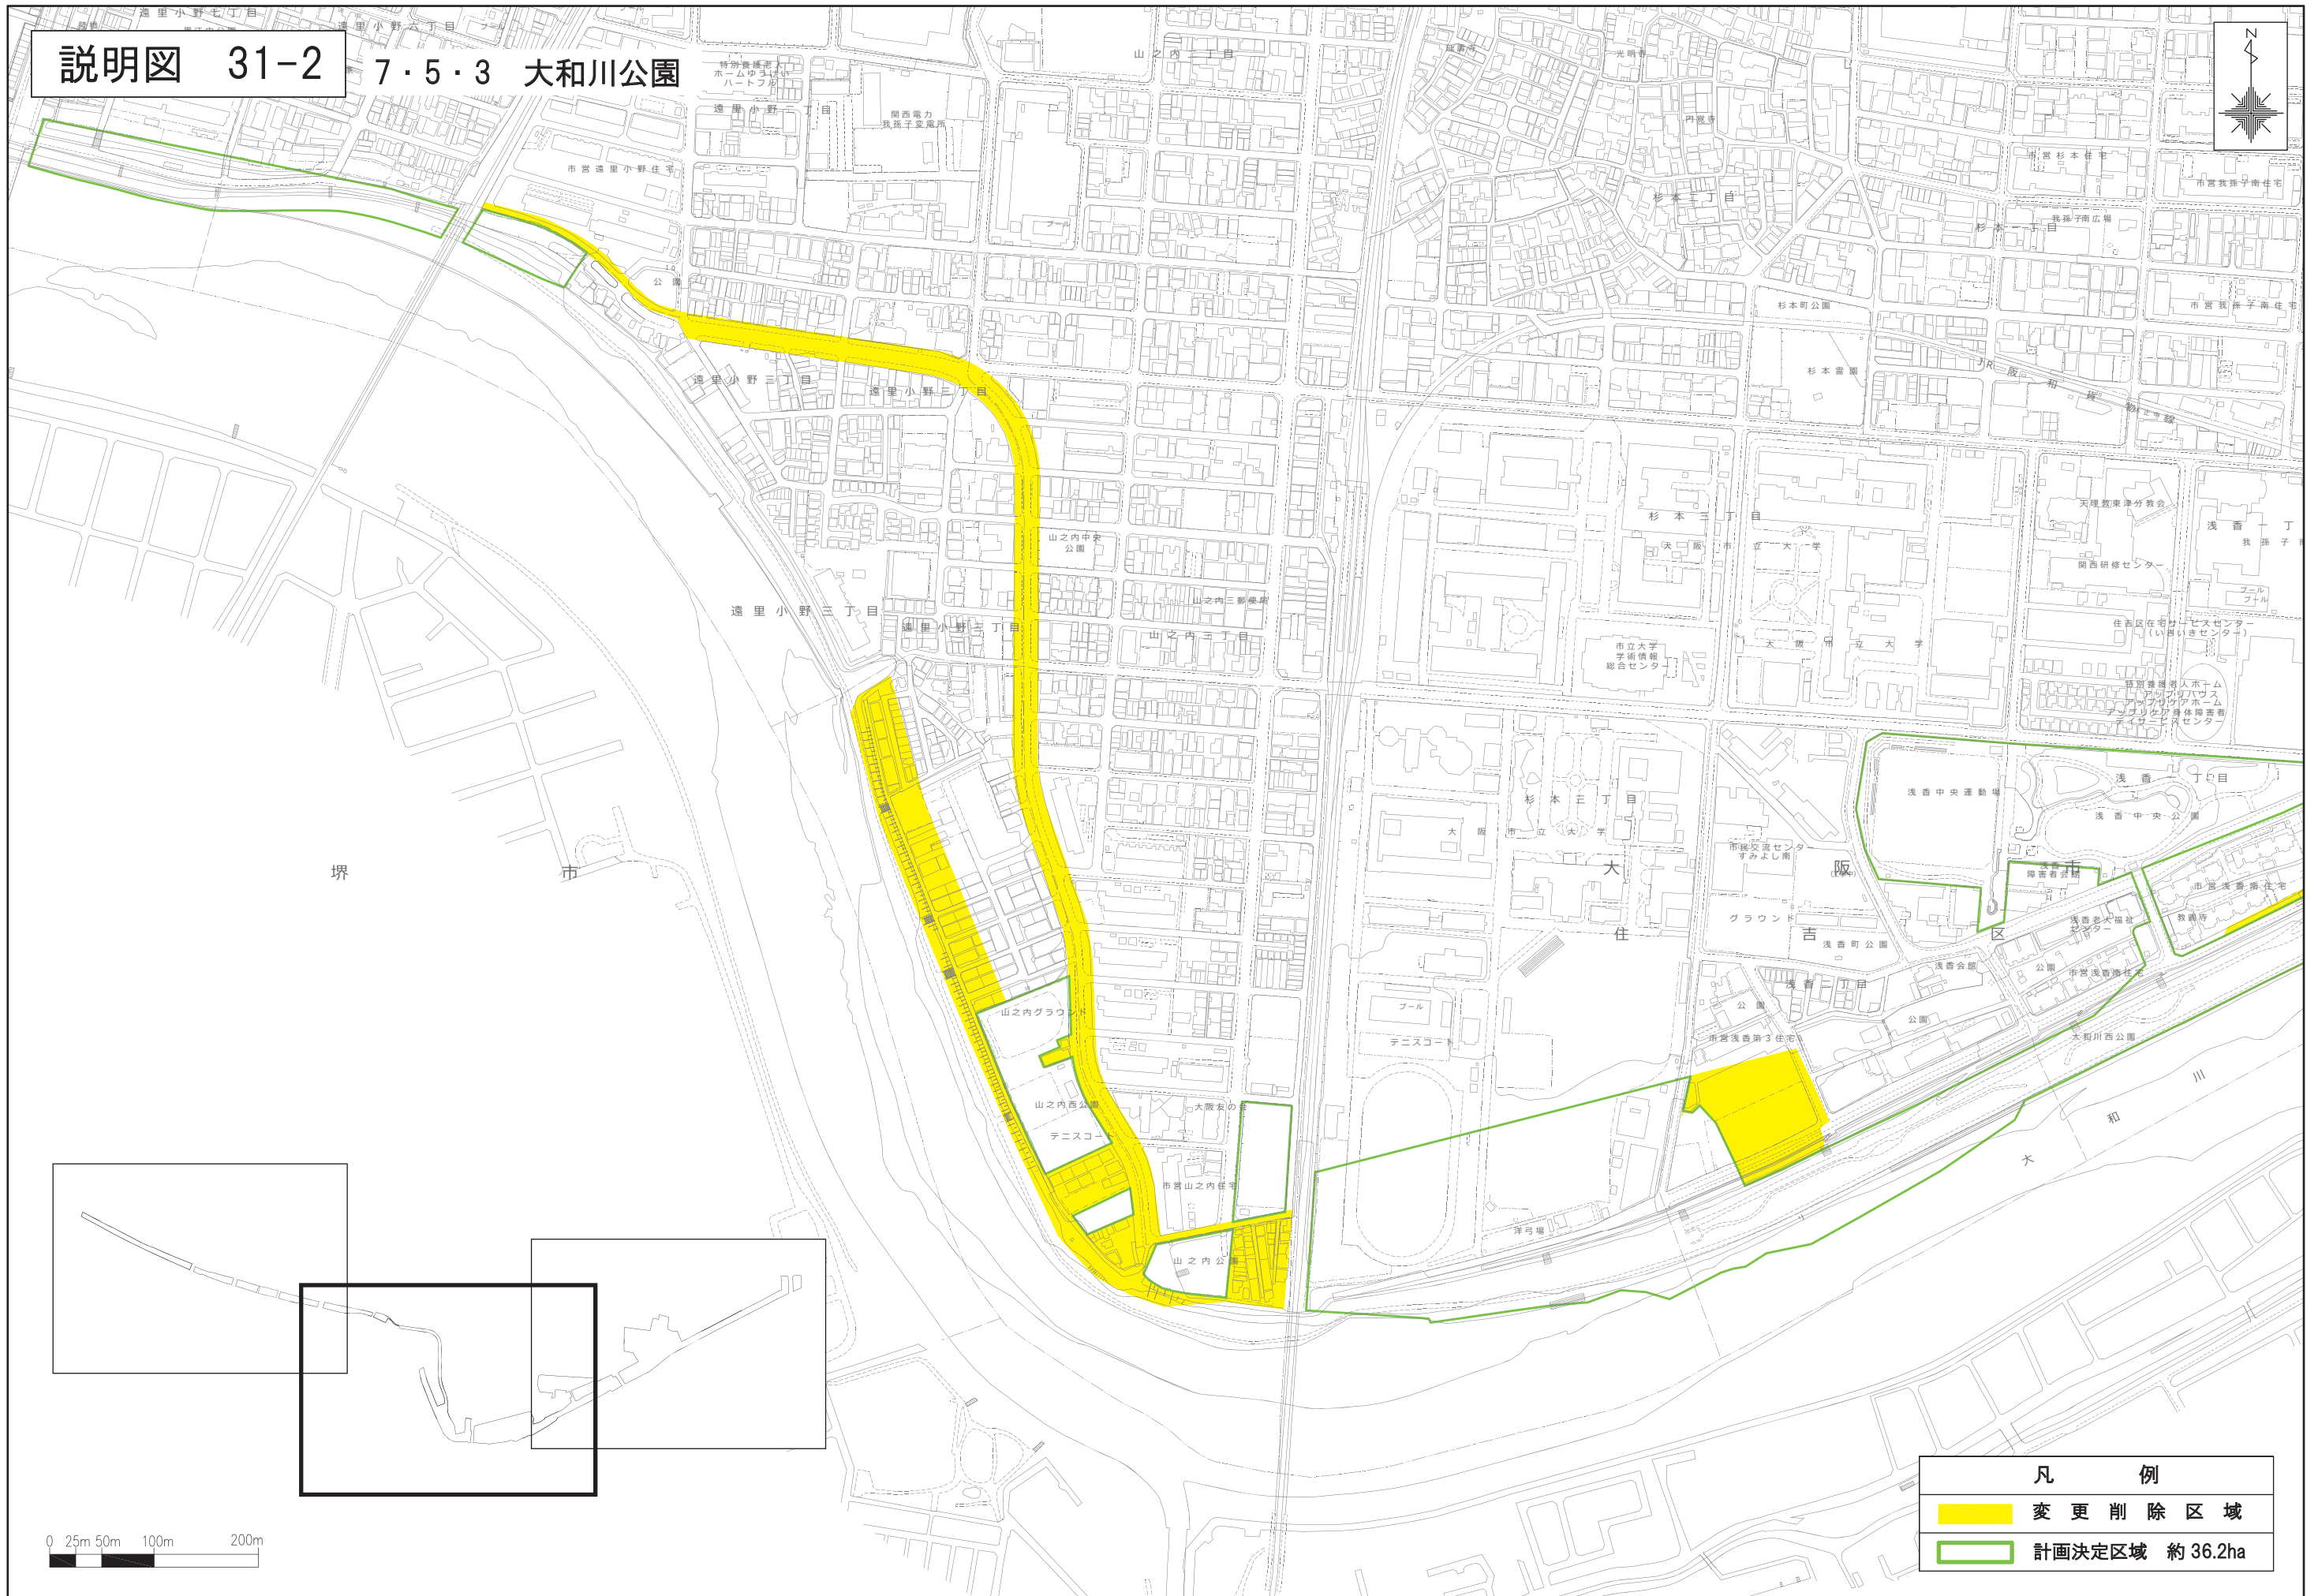

説明図 31-2 7・5・3 大和川公園

凡 例	
	変更削除区域
	計画決定区域 約36.2ha