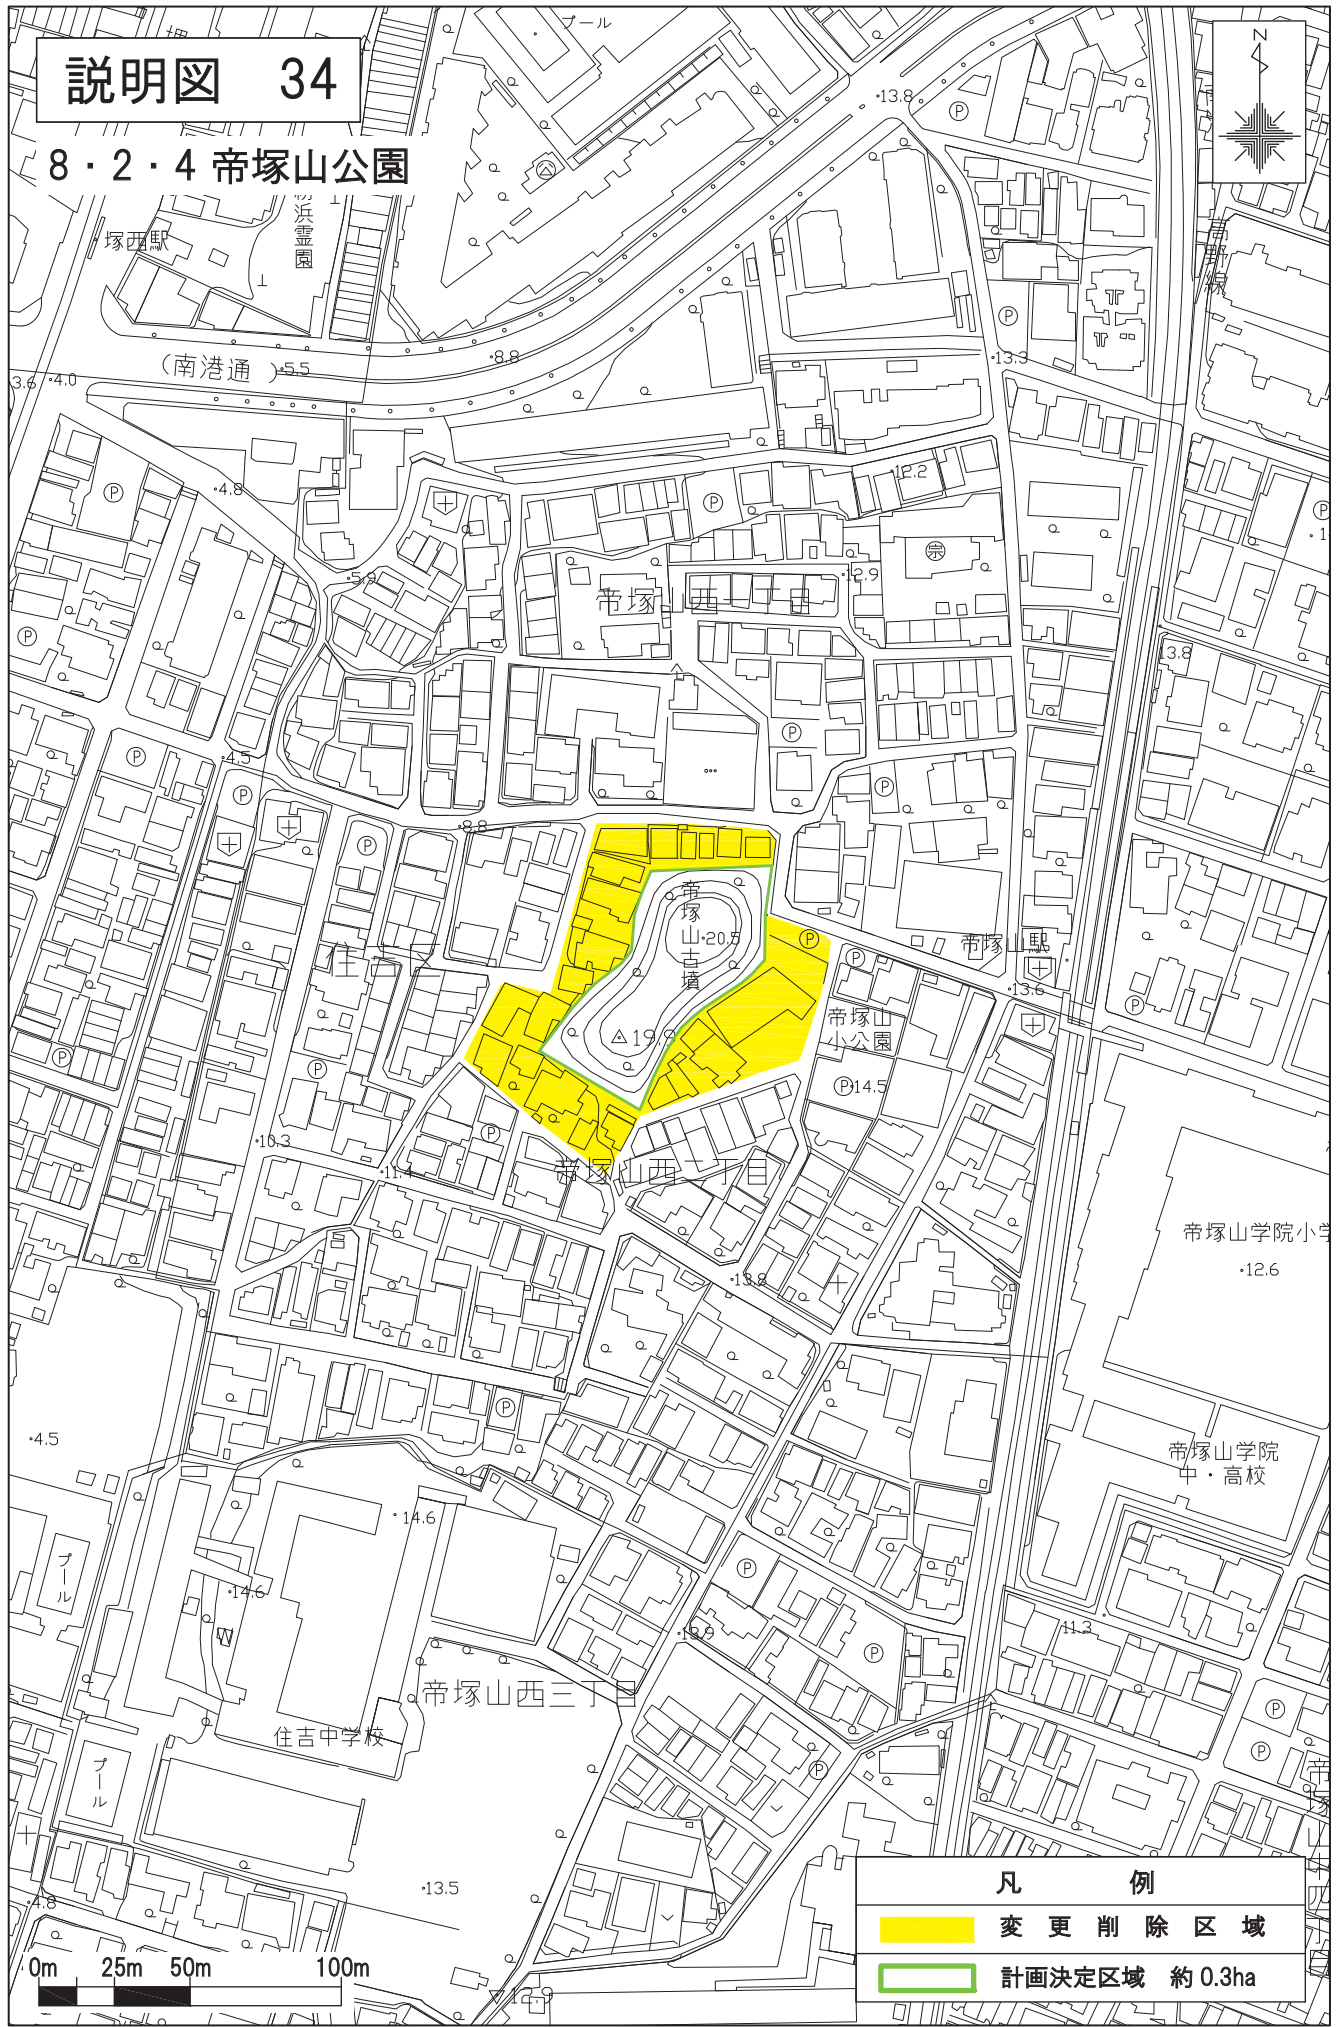

# 説明図 34

## 8・2・4 帝塚山公園

### 凡 例

- 変更削除区域
- 計画決定区域 約0.3ha