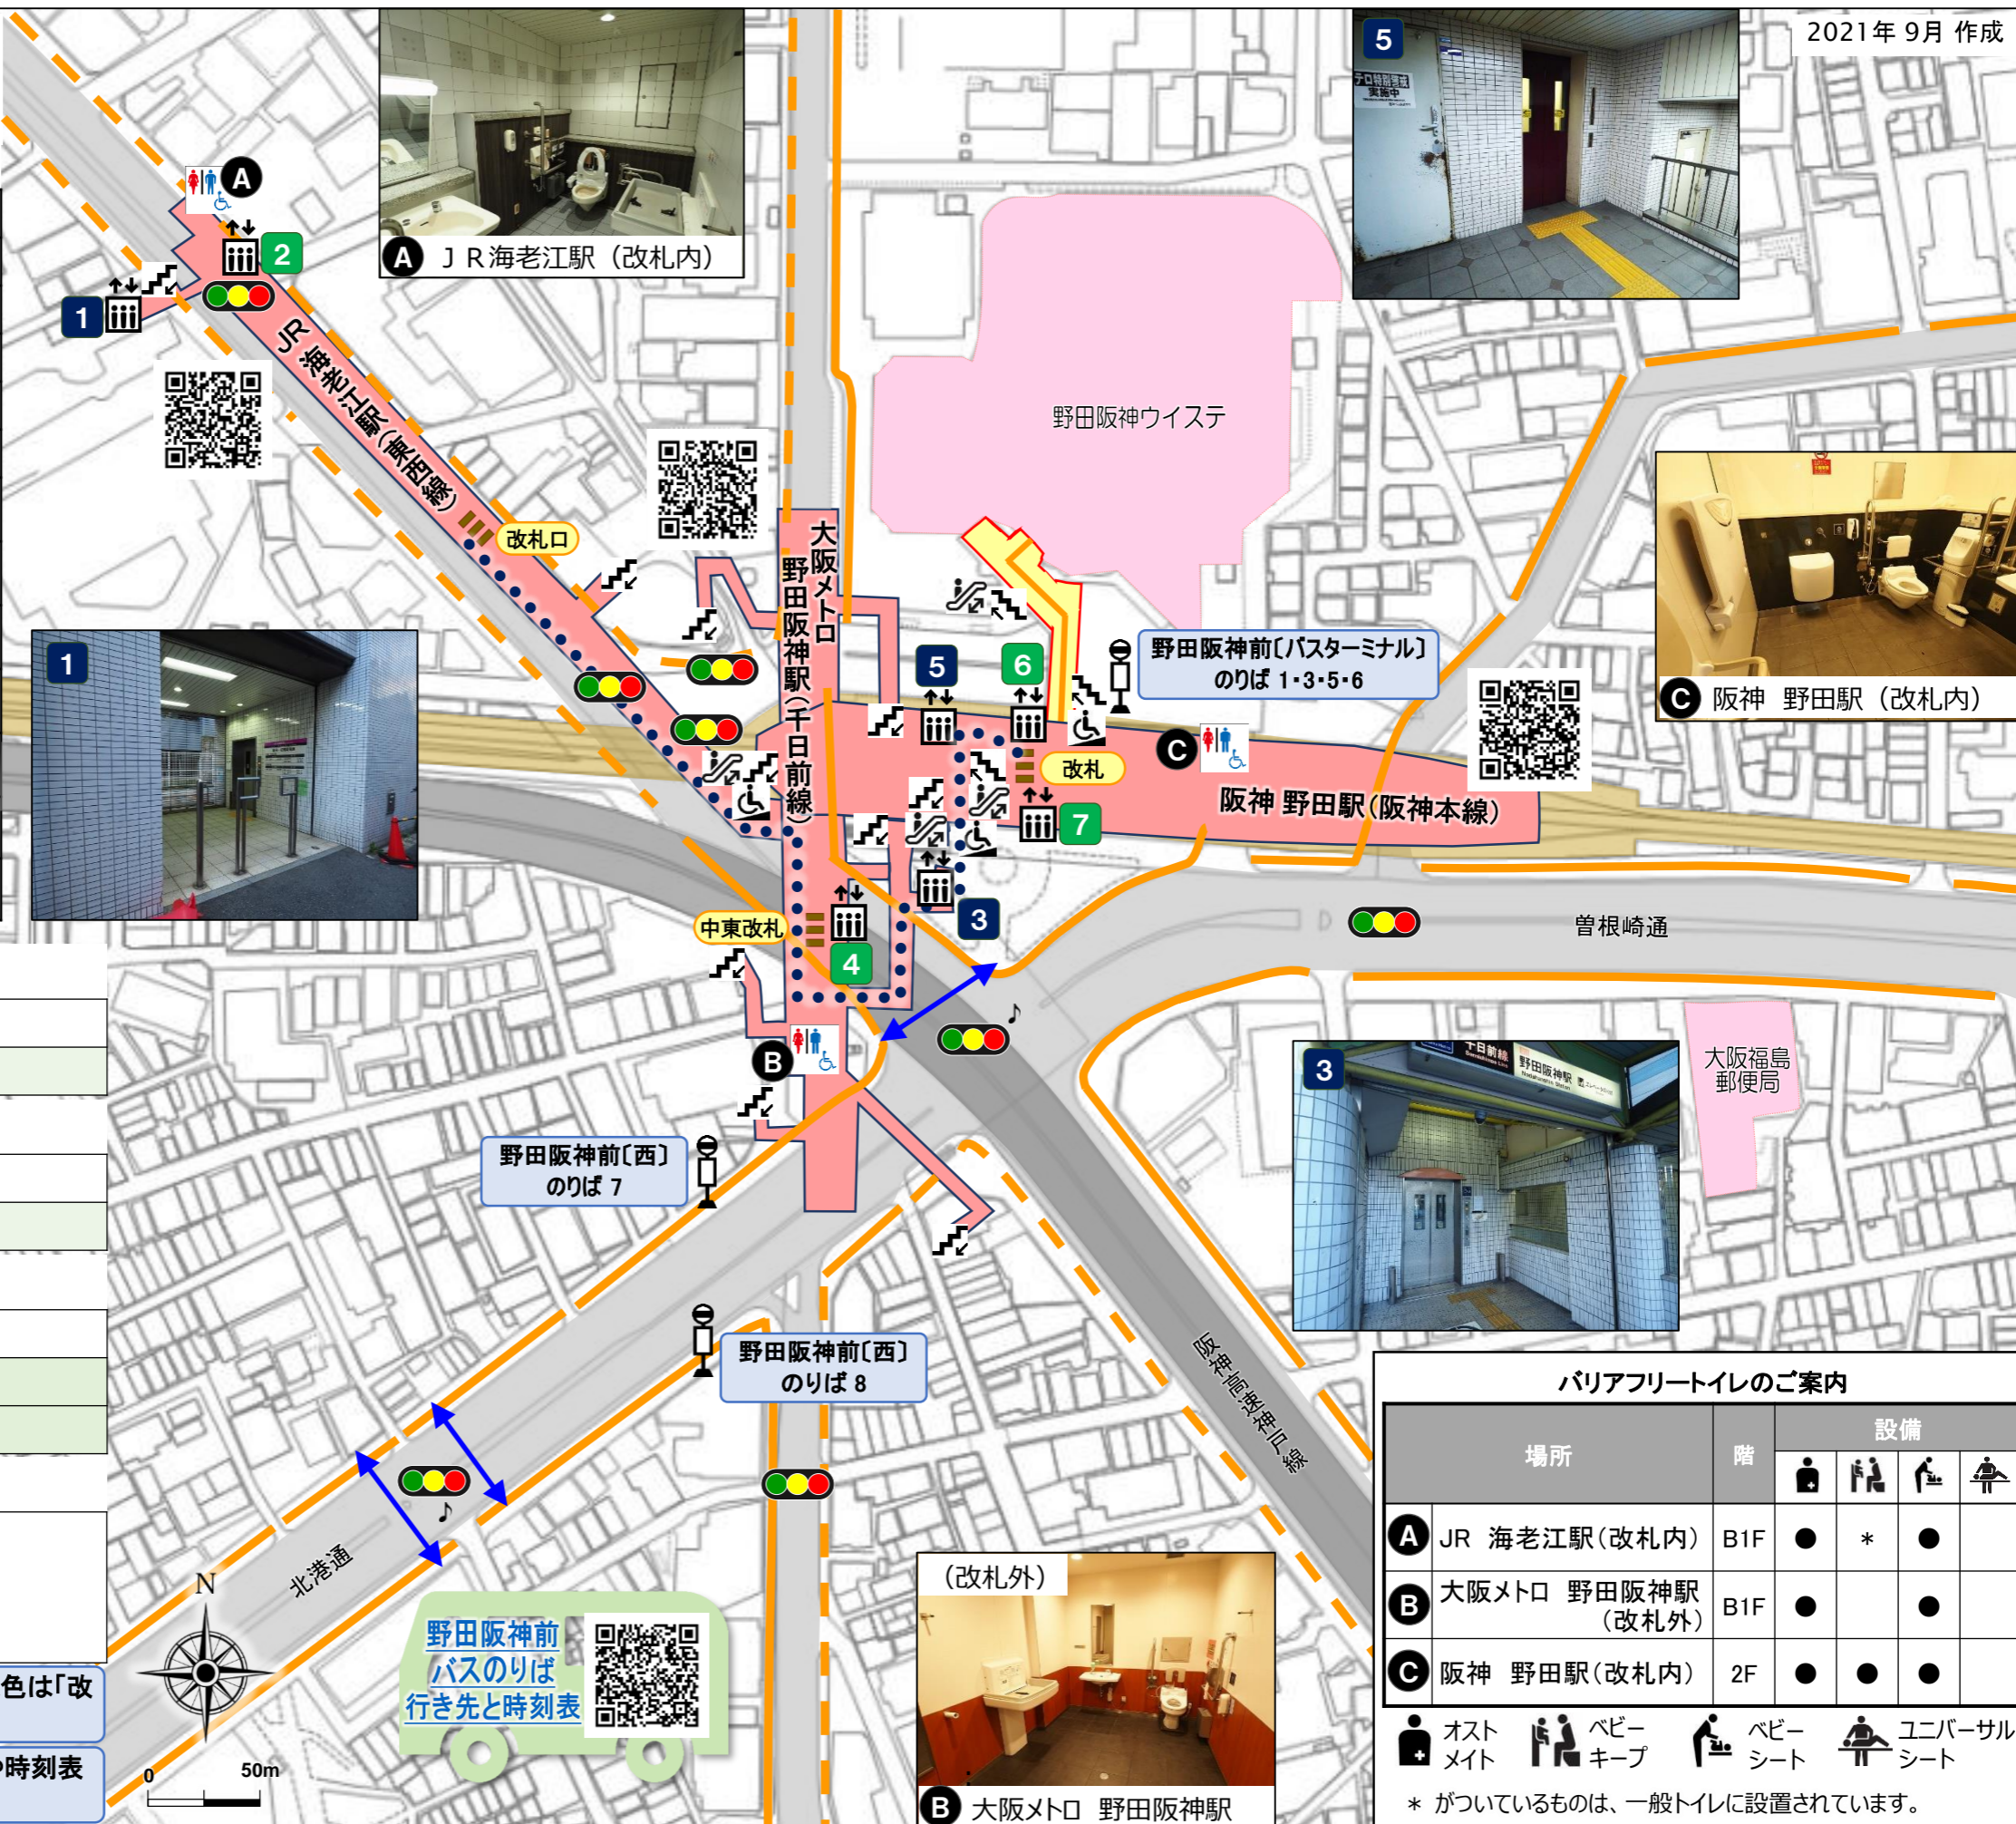

## 大阪メトロ 野田阪神駅エレベーター

- 3 地上 ⇄ 中東改札(地下1階)
- 4 中東改札(地下1階) ⇄ ホーム(地下2階)

## 阪神 野田駅エレベーター

- 5 地上 ⇄ 改札(2階)
- 6 改札(2階) ⇄ 大阪梅田方面ホーム(3階)
- 7 改札(2階) ⇄ 神戸三宮方面ホーム(3階)

## JR・大阪メトロ・阪神の乗り換え

- 3 JR海老江駅 改札(地下1階) ⇄ 【スロープ】 ⇄ 大阪メトロ野田阪神駅 中東改札(地下1階) ⇄
- 5 地上 ⇄ 【スロープ】 ⇄ 阪神野田駅 改札(2階)

エレベーターの番号の色について、青色は「改札外」、緑色は「改札内」に設置されています。

駅名やバス停名のリンクやQRコードにて、駅の構内図や時刻表バスの系統(行先)や時刻表が確認できます。

### バリアフリートイレのご案内

場所	階	設備			
A JR 海老江駅(改札内)	B1F	●	*	●	
B 大阪メトロ 野田阪神駅(改札外)	B1F	●		●	
C 阪神 野田駅(改札内)	2F	●	●	●	

オストメイト   
 ベビーキープ   
 ベビーシート   
 ユニバーサルシート

\* がついているものは、一般トイレに設置されています。