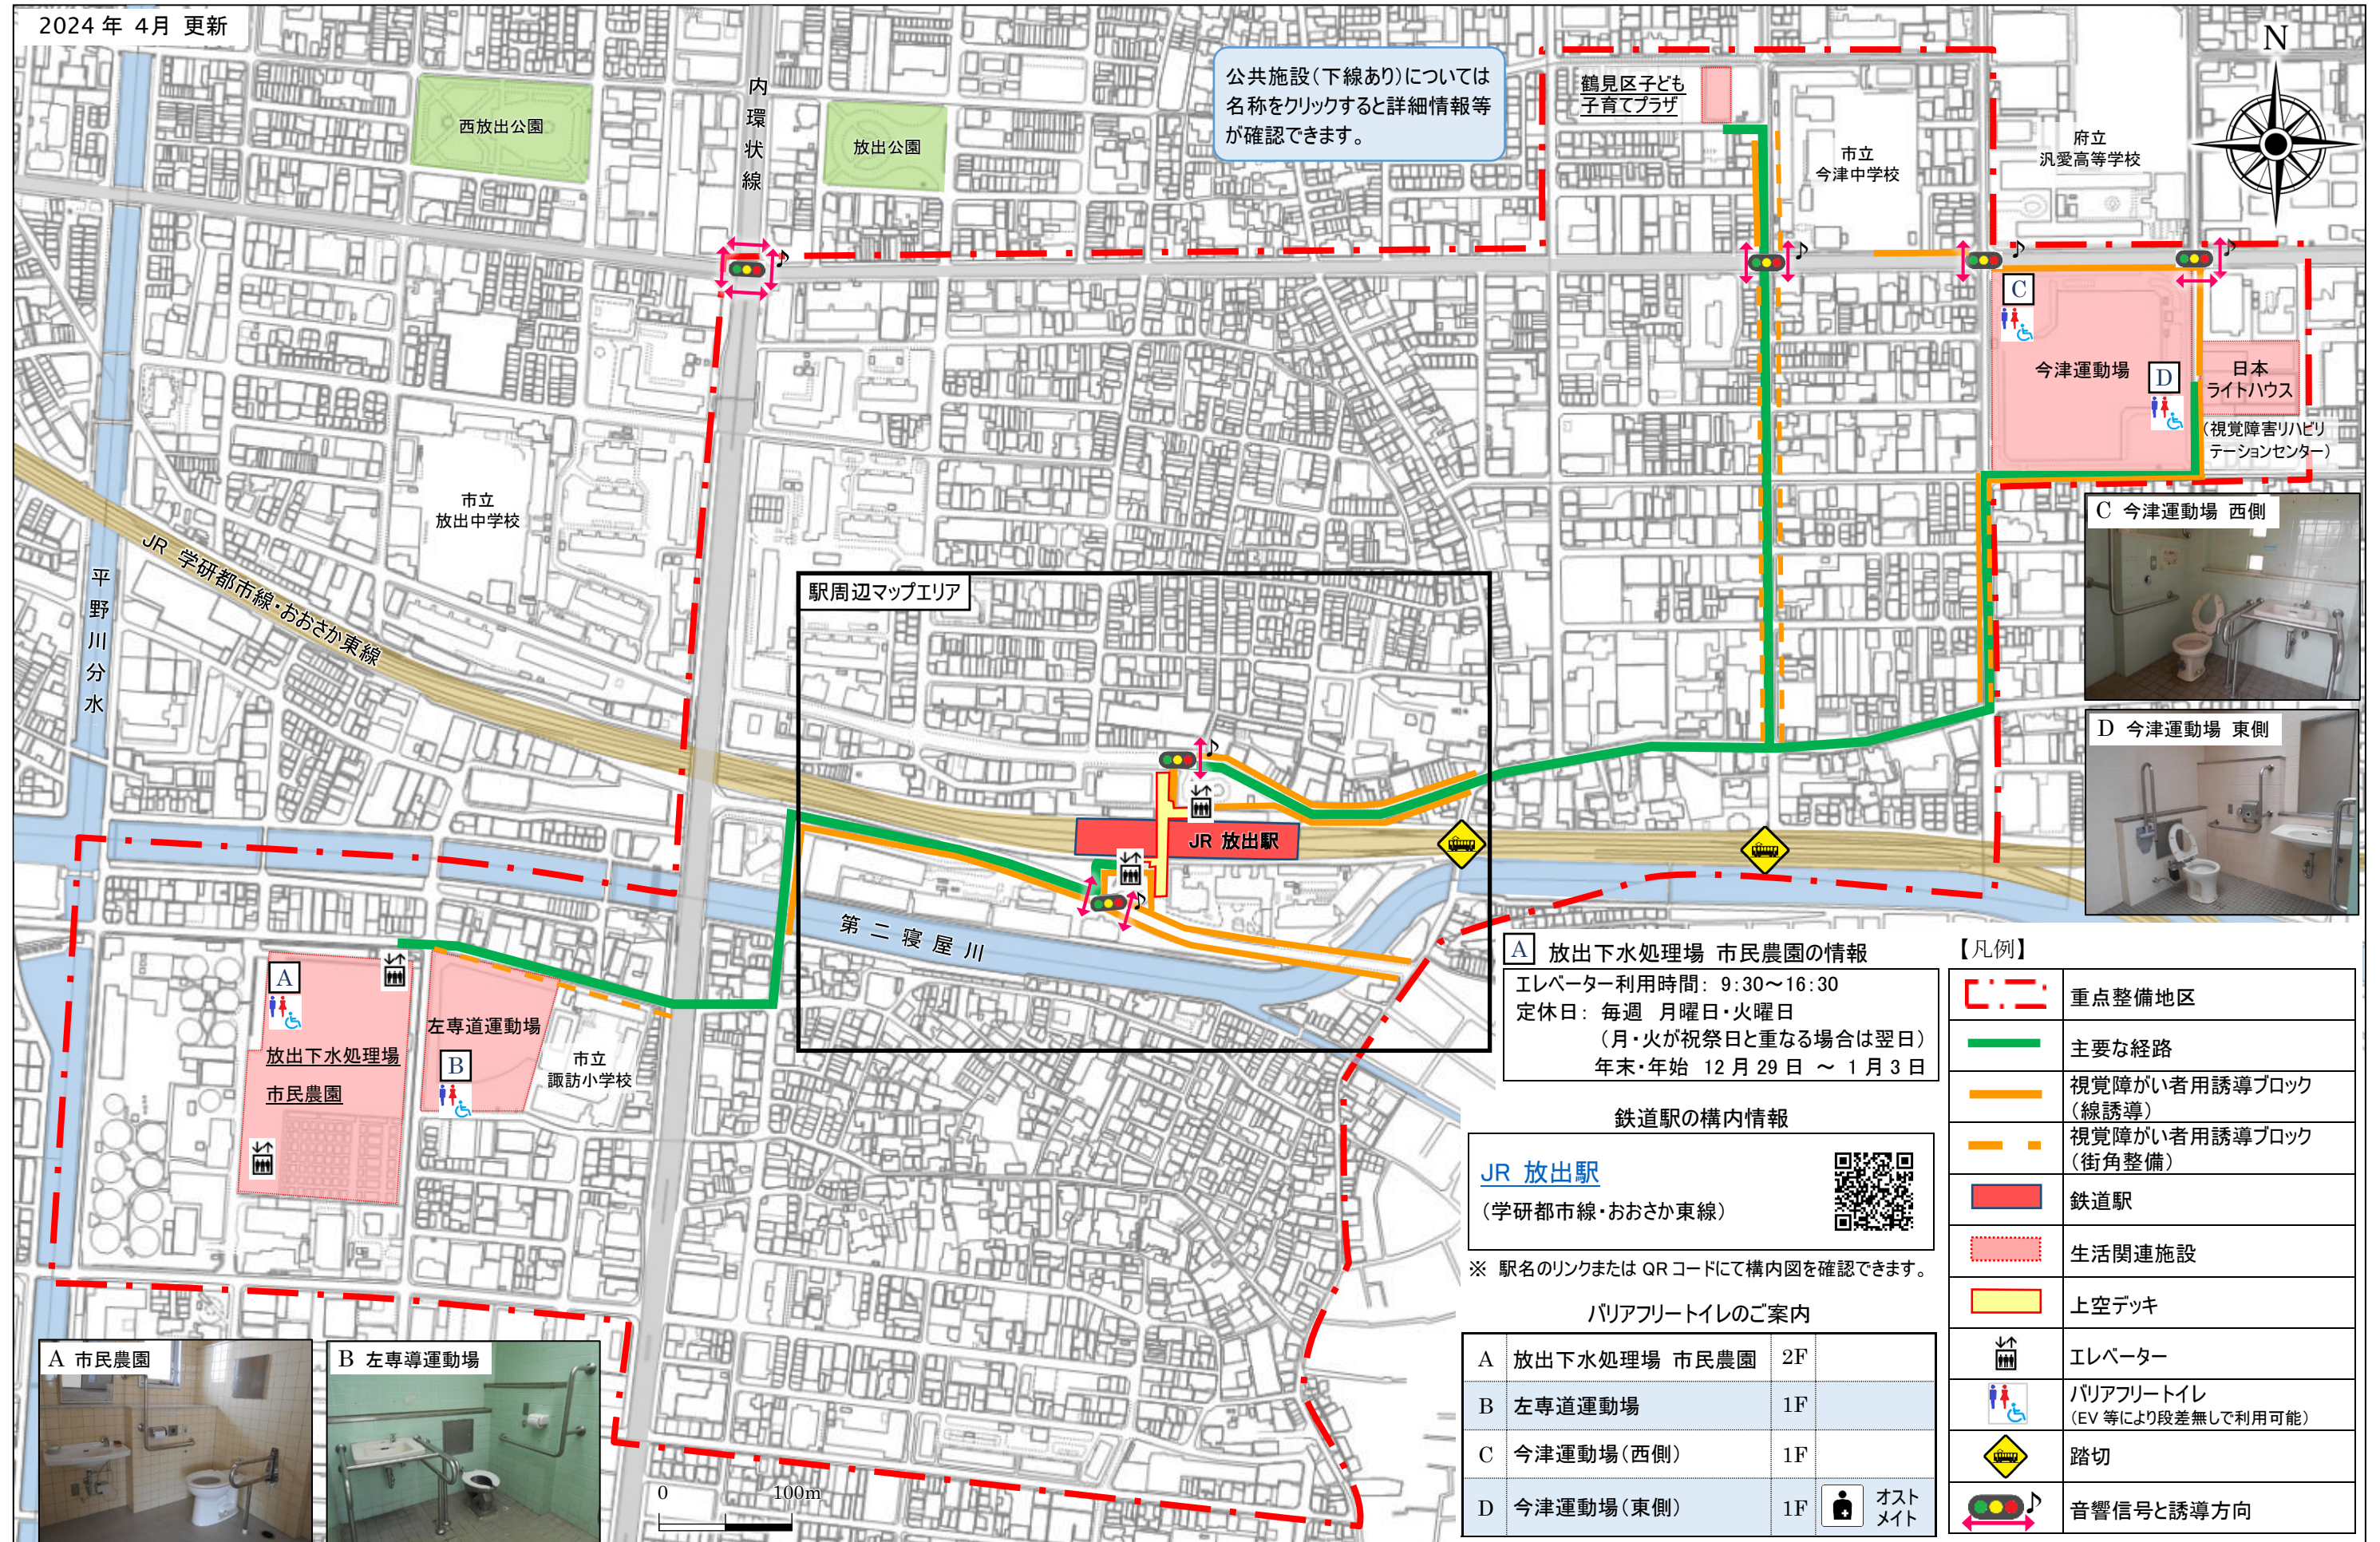

放出地区バリアフリーマップ

2024年4月更新

公共施設(下線あり)については名称をクリックすると詳細情報等が確認できます。

A 放出下水処理場 市民農園の情報
 エレベーター利用時間: 9:30~16:30
 定休日: 毎週 月曜日・火曜日
 (月・火が祝祭日と重なる場合は翌日)
 年末・年始 12月29日 ~ 1月3日

鉄道駅の構内情報

JR 放出駅
 (学研都市線・おおさか東線)

※ 駅名のリンクまたは QR コードにて構内図を確認できます。

バリアフリートイレのご案内

A	放出下水処理場 市民農園	2F	
B	左専道運動場	1F	
C	今津運動場(西側)	1F	
D	今津運動場(東側)	1F	オストメイト

【凡例】

	重点整備地区
	主要な経路
	視覚障がい者用誘導ブロック(線誘導)
	視覚障がい者用誘導ブロック(街角整備)
	鉄道駅
	生活関連施設
	上空デッキ
	エレベーター
	バリアフリートイレ (EV等により段差無しで利用可能)
	踏切
	音響信号と誘導方向

※ 駅エレベーターは改札外にあるものを表記しています。また、放出駅のトイレを含むバリアフリー情報については駅周辺マップをご確認ください。