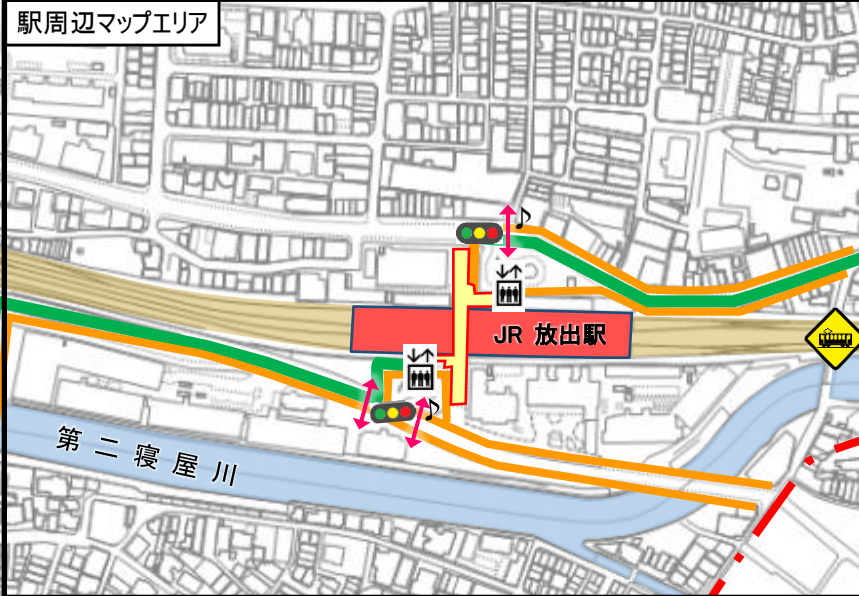

放出地区バリアフリーマップ

2024年4月更新

公共施設(下線あり)については名称をクリックすると詳細情報等が確認できます。

A 放出下水処理場 市民農園の情報
 エレベーター利用時間: 9:30~16:30
 定休日: 毎週 月曜日・火曜日
 (月・火が祝祭日と重なる場合は翌日)
 年末・年始 12月29日 ~ 1月3日

鉄道駅の構内情報

JR 放出駅
 (学研都市線・おおさか東線)

※ 駅名のリンクまたは QR コードにて構内図を確認できます。

バリアフリートイレのご案内

A	放出下水処理場 市民農園	2F	
B	左専道運動場	1F	
C	今津運動場(西側)	1F	
D	今津運動場(東側)	1F	オストメイト

【凡例】

	重点整備地区
	主要な経路
	視覚障がい者用誘導ブロック(線誘導)
	視覚障がい者用誘導ブロック(街角整備)
	鉄道駅
	生活関連施設
	上空デッキ
	エレベーター
	バリアフリートイレ (EV等により段差無しで利用可能)
	踏切
	音響信号と誘導方向