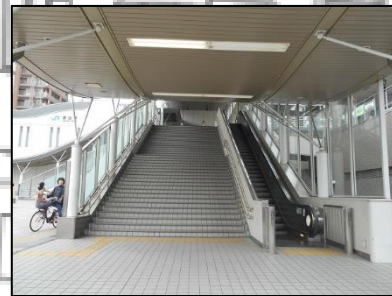

放出地区バリアフリーマップ(駅周辺)

2023年3月更新

【凡例】

	視覚障がい者誘導用ブロック(線誘導)
	鉄道駅
	上空デッキ通路
	エレベーター
	階段・エスカレーター
	バリアフリートイレ(EV等により段差無しで利用可能)
	バス停・タクシー乗り場
	踏切
	音響信号と誘導方向
	改札

駅名やバス停名のリンクやQRコードにて駅の構内図や時刻表、バスの系統(行先)や時刻表が確認できます。

JR放出駅(改札口内) バリアフリートイレの情報

2F		ベビーシート		ベビーキープ		オストメイト
----	--	--------	--	--------	--	--------

※ベビーキープは一般トイレにあります。

JR 放出駅エレベーター

1	改札 ⇄ ①②番乗り場ホーム	おおさか東線 学研都市線	久宝寺方面 四条畷・松井山手方面
2	改札 ⇄ ③④番乗り場ホーム	おおさか東線 学研都市線	新大阪方面 京橋・北新地・尼崎方面

その他エレベーター