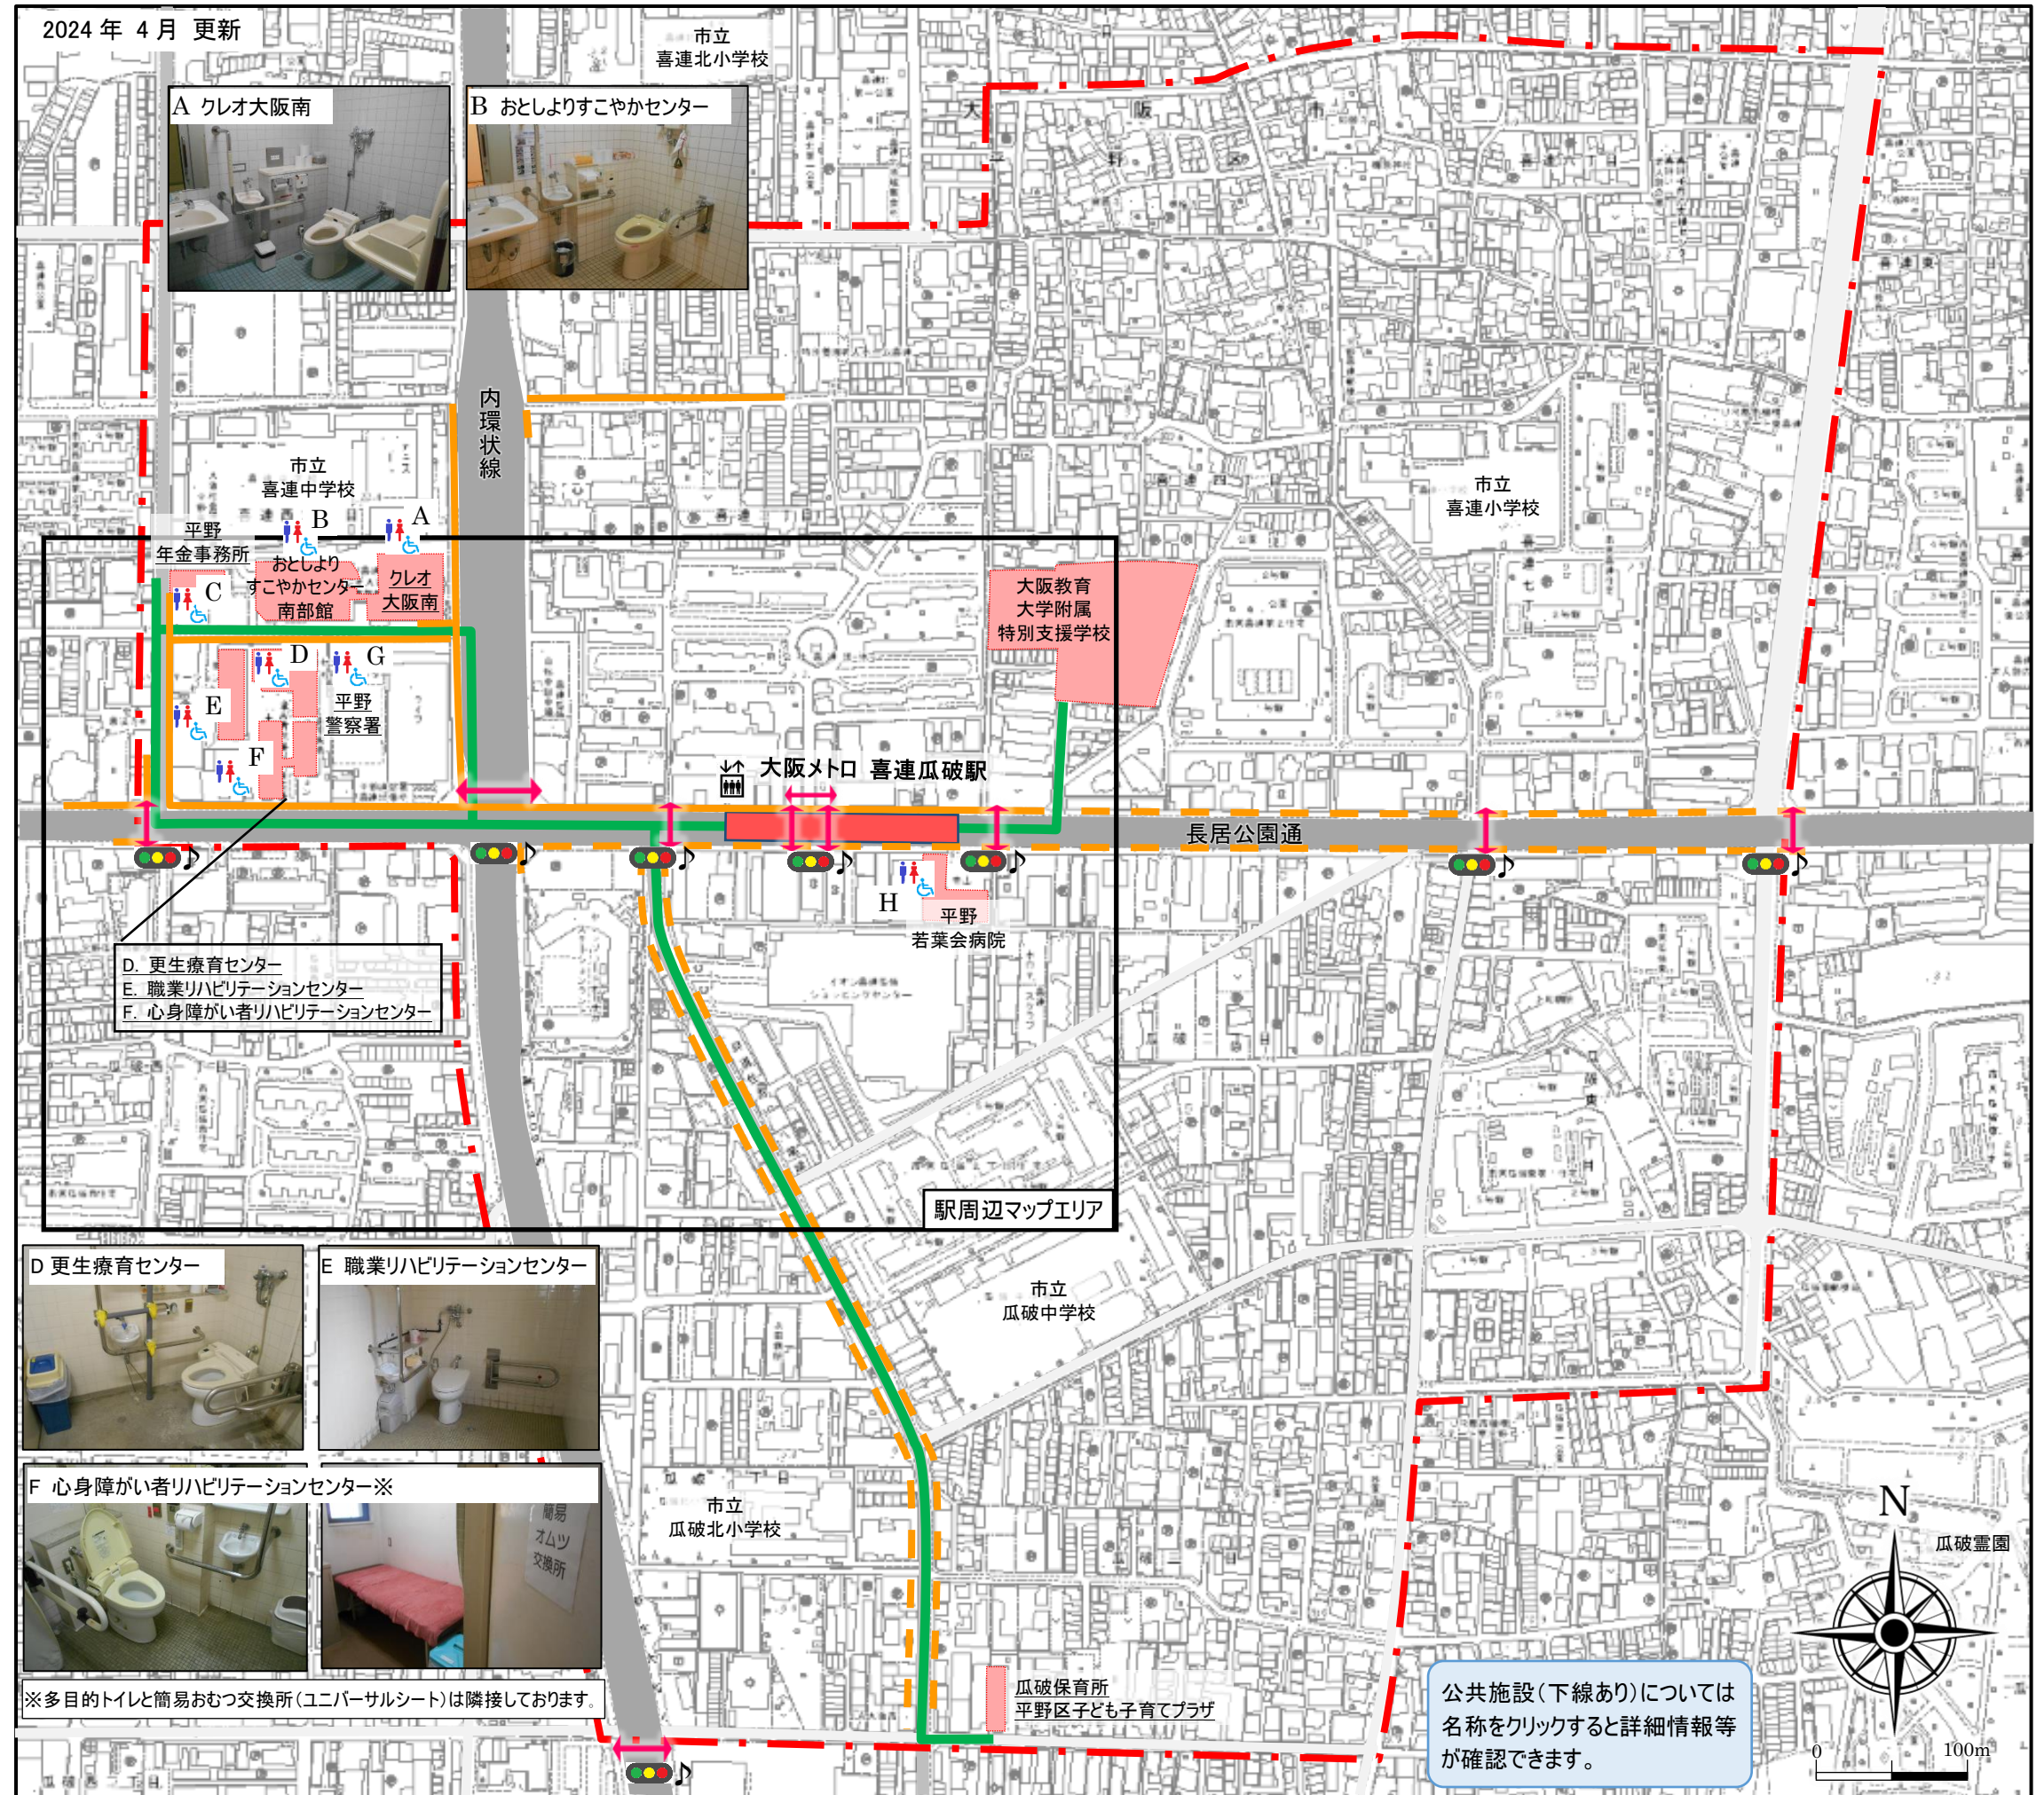

# 喜連瓜破地区バリアフリーマップ

【凡例】

	重点整備地区
	主要な経路
	視覚障がい者誘導用ブロック(線誘導)
	視覚障がい者誘導用ブロック(街角整備)
	鉄道駅
	生活関連施設
	エレベーター
	バリアフリートイレ (EV等により段差無しで利用可能)
	音響信号と誘導方向

## バリアフリートイレのご案内

A クレオ大阪南	1F	
B おとしよすこやかセンター南部館	1F	
C 平野年金事務所	1F	
D 更生療育センター	1F	
E 職業リハビリテーションセンター	1F	
F 心身障がい者リハビリテーションセンター	1F	
G 平野警察署	1F	
H 平野若葉会病院	1F	

ベビーシート ユニバーサルシート オストメイト

## 鉄道駅の構内情報

大阪メトロ 喜連瓜破駅  
(谷町線)

※ 駅名のリンクまたは QR コードにて構内図を確認できます。

※ 駅エレベーターは改札外にあるものを表記しています。また、喜連瓜破駅のトイレを含むバリアフリー情報については駅周辺マップをご確認ください。