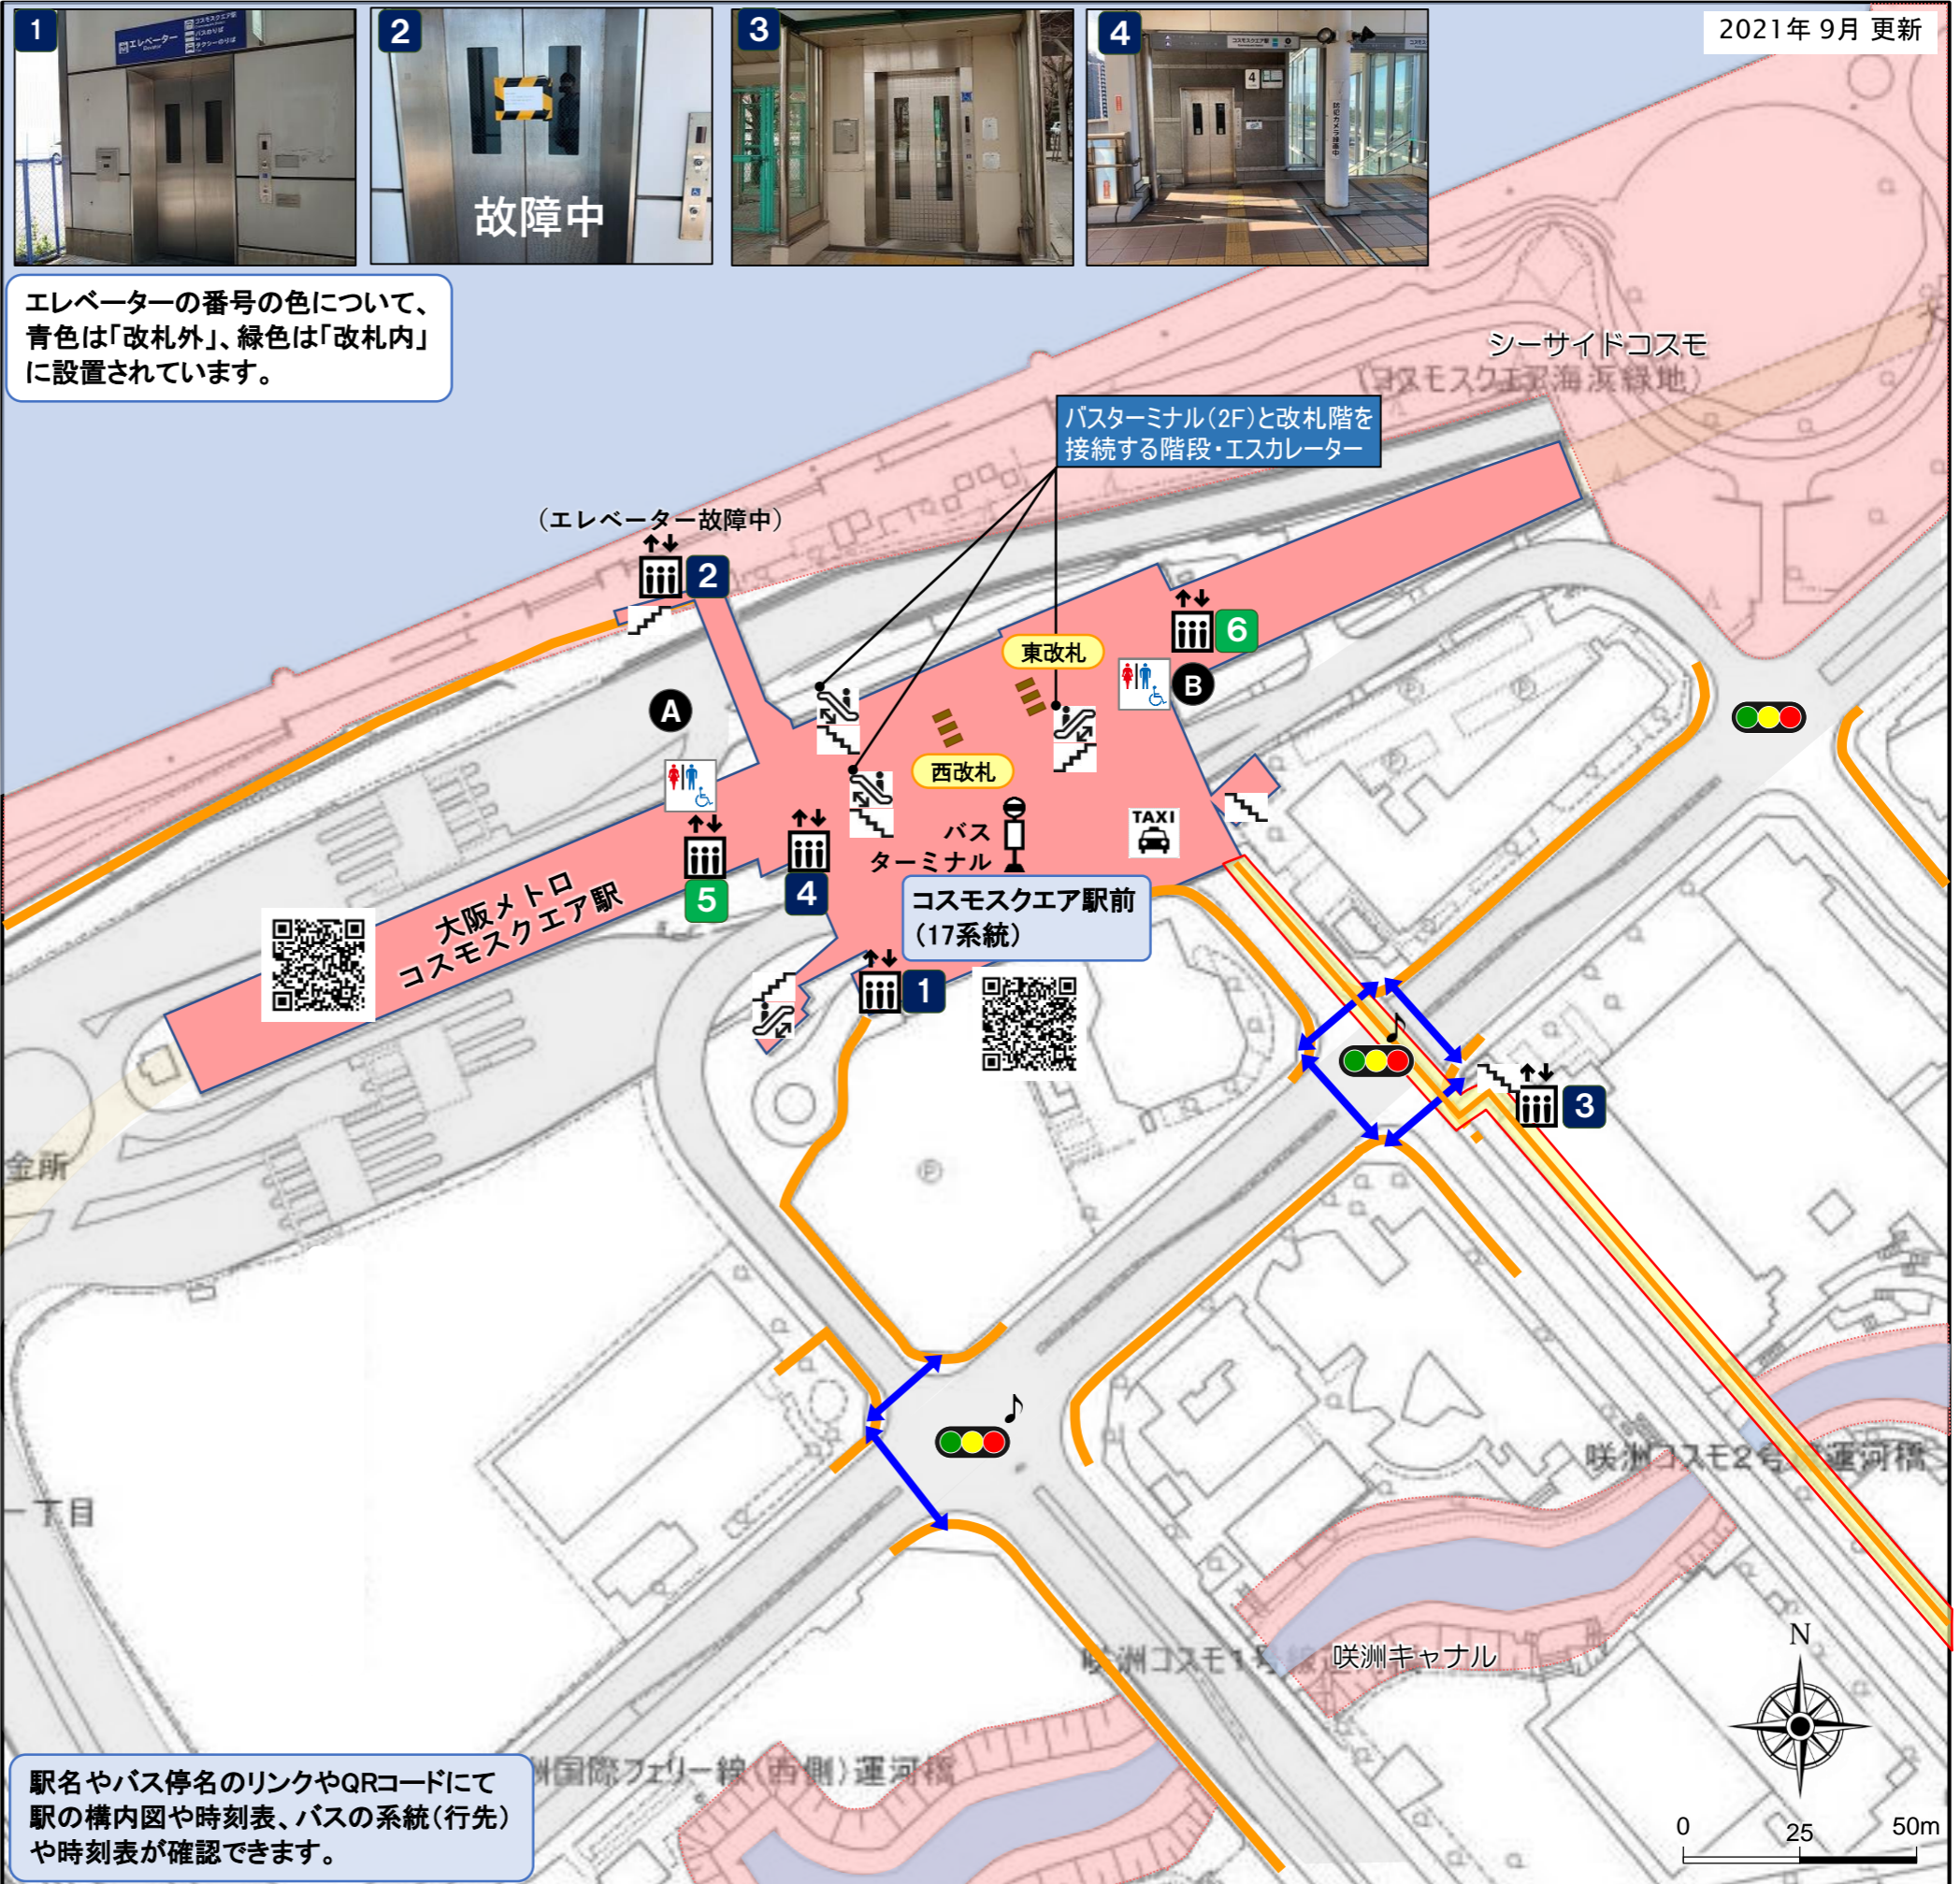

コスモスクエア地区バリアフリーマップ(駅周辺)

2021年9月 更新

【凡例】

	視覚障がい者誘導用ブロック(線誘導)
	視覚障がい者誘導用ブロック(街角整備)
	鉄道駅
	上空デッキ通路
	エレベーター
	エスカレーター / 階段
	バリアフリートイレ (EV等により階段なしで利用可能)
	バス停 / タクシー乗り場
	信号 / 音響信号(矢印:誘導方向)
	改札

バリアフリートイレのご案内

No	場所	階	設備			
A	大阪メトロ 〔中央線・南港ポートタウン線〕 コスモスクエア駅(西改札内)	1F	●	*	●	
B	大阪メトロ 〔中央線・南港ポートタウン線〕 コスモスクエア駅(東改札内)	1F	●	*	●	

オストメイト
 ベビーキープ
 ベビーシート
 ユニバーサルシート
 *がついているものは、一般トイレに設置されています

コスモスクエア駅エレベーター

1	地上(1階) ⇄ バスターミナル(2階)
2	地上(1階) ⇄ バスターミナル(2階)
3	地上(1階) ⇄ 上空デッキ・バスターミナル(2階)
4	バスターミナル(2階) ⇄ 改札(1階)
5	西改札(1階) ⇄ 南港ポートタウン線ホーム(地下1階) ⇄ 中央線ホーム(地下2階)
6	東改札(1階) ⇄ 南港ポートタウン線ホーム(地下1階)

駅名やバス停名のリンクやQRコードにて駅の構内図や時刻表、バスの系統(行先)や時刻表が確認できます。