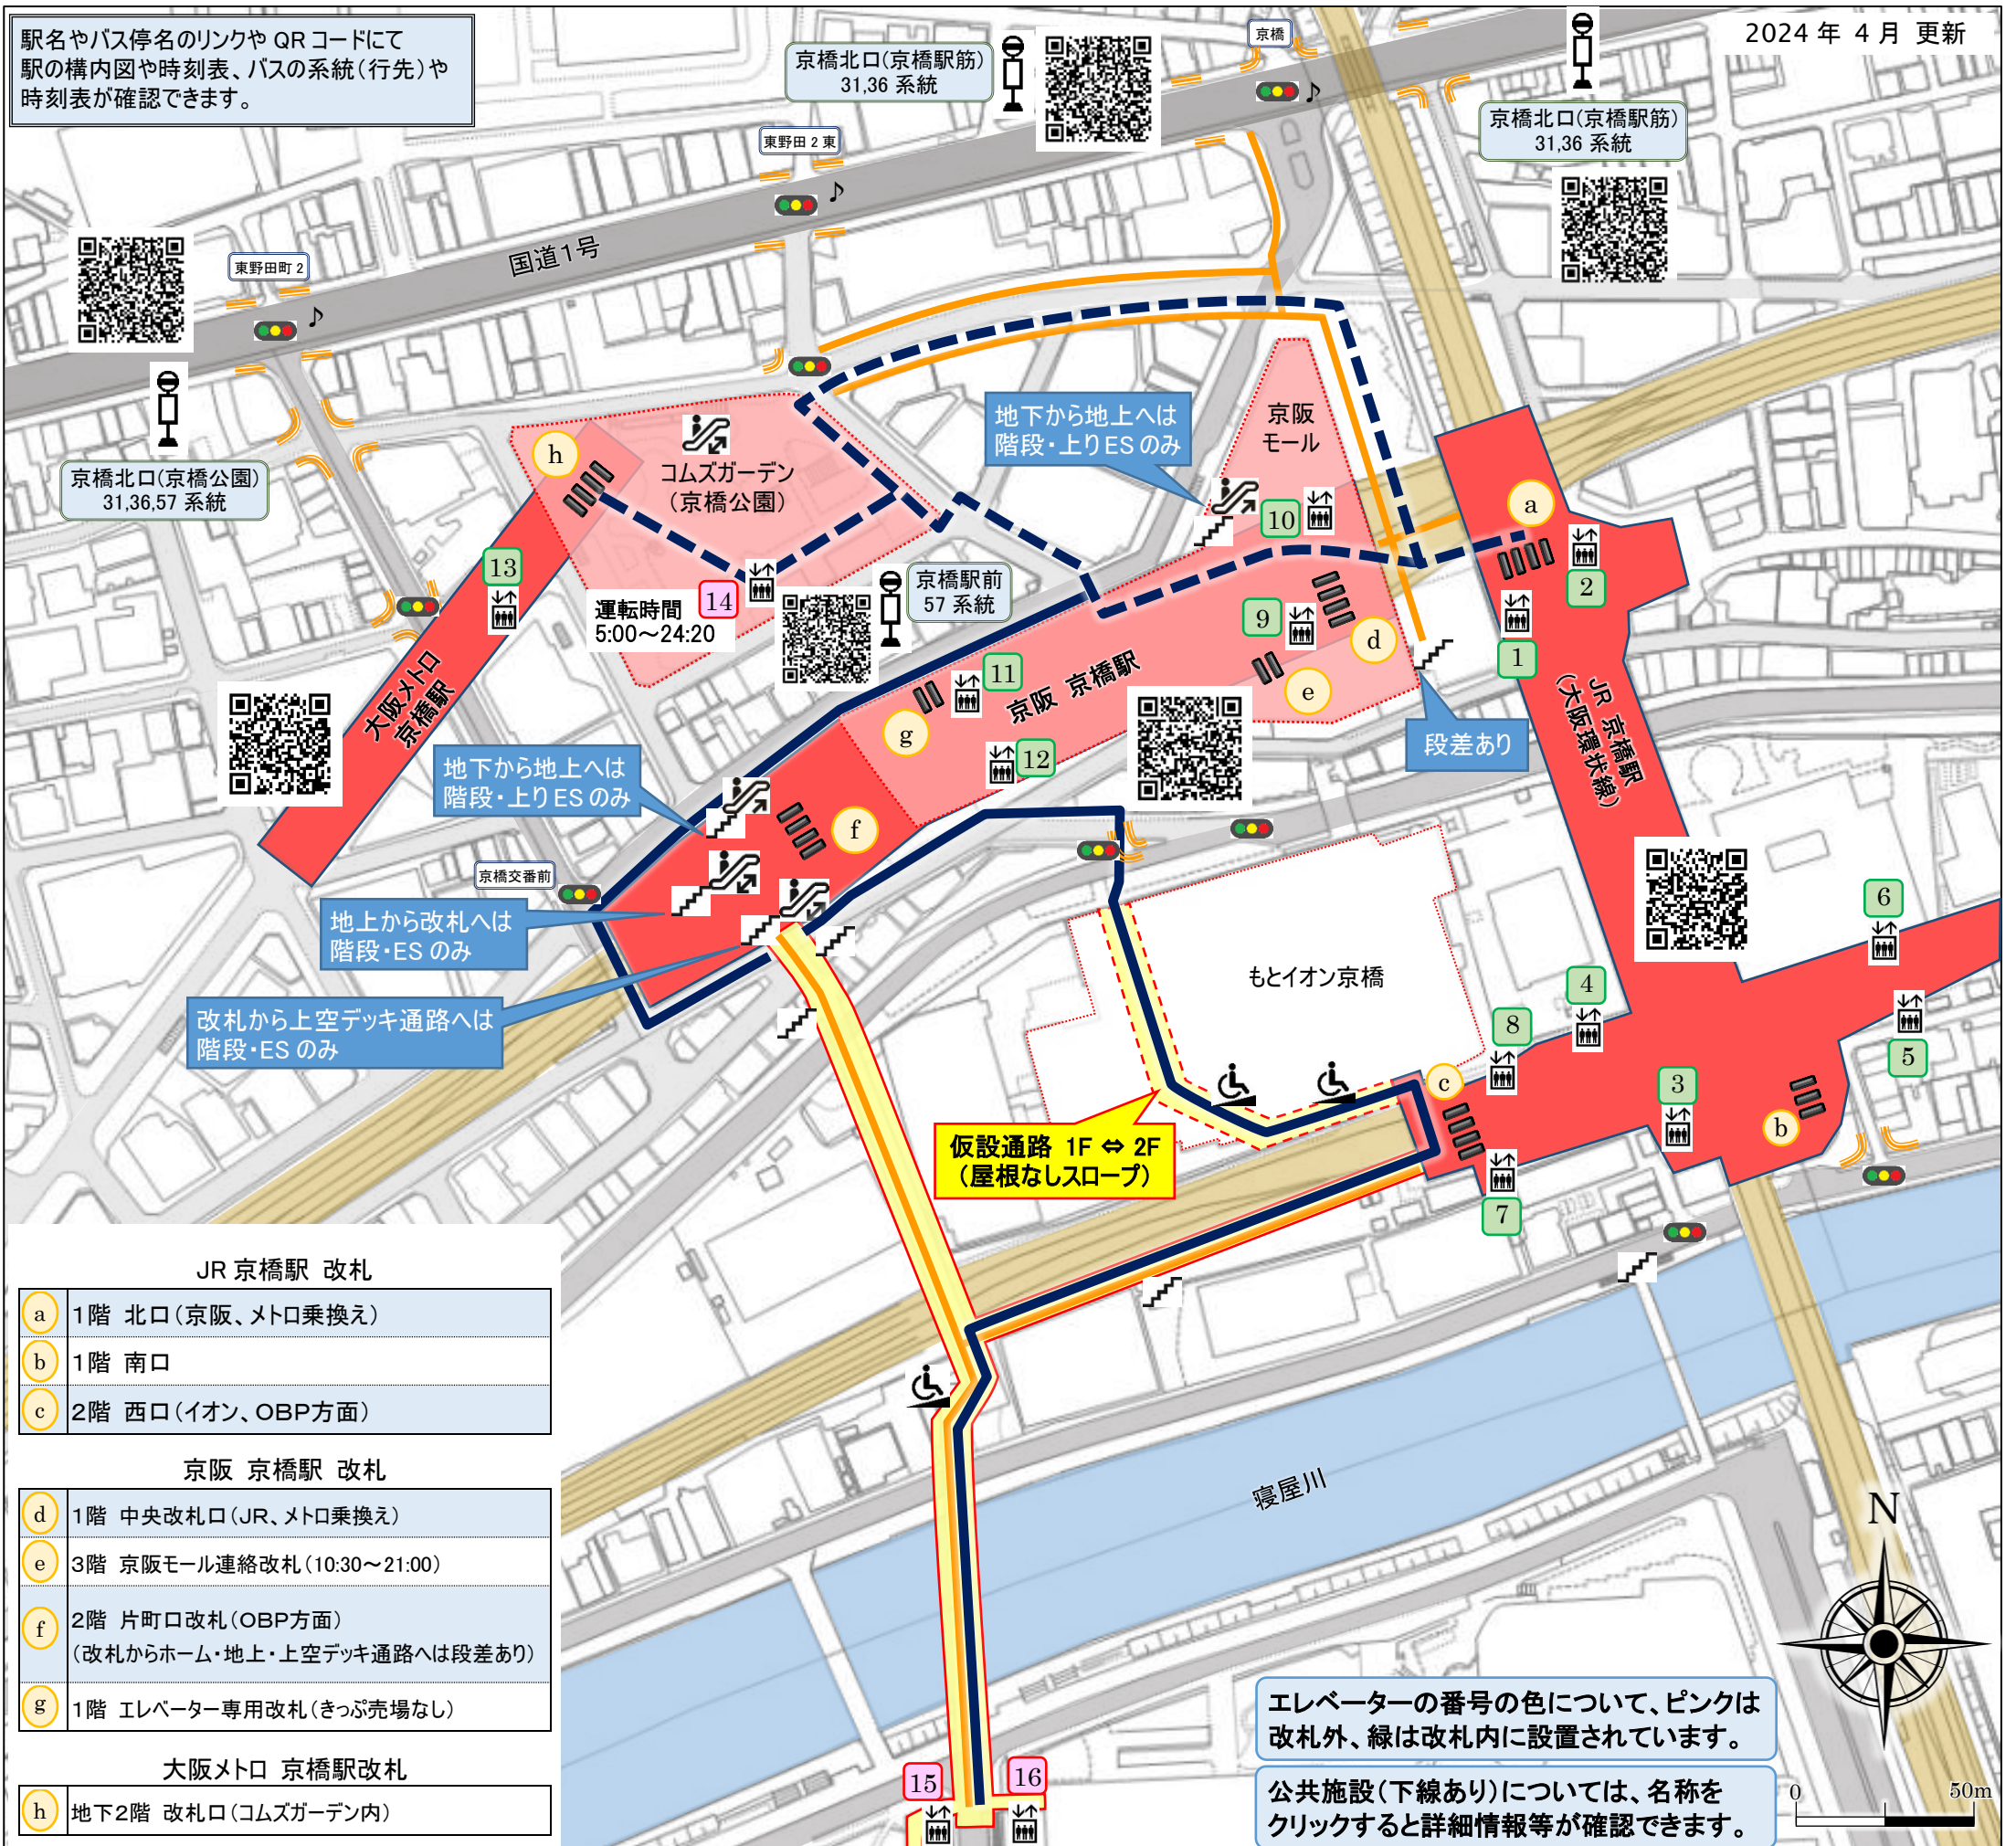

京橋地区バリアフリーマップ(駅周辺)

【凡例】

	乗り換えルート(段差無し)
	車いすルート(OBP方面) ※歩道の無い場所も一部あります。
	視覚障がい者誘導用ブロック(線誘導)
	視覚障がい者誘導用ブロック(街角整備)
	鉄道駅
	生活関連施設
	上空デッキ通路
	エレベーター・エスカレーター(ES)
	スロープ・階段
	バス停
	信号・音響信号
	駅改札

JR 京橋駅エレベーター

1	北口改札 ⇄ 環状線内回りホーム
2	北口改札 ⇄ 環状線外回りホーム
3	南口改札・東西線ホーム(北新地方面) ⇄ 環状線内回りホーム
4	東西線ホーム(四条畷方面) ⇄ 環状線内回りホーム
5	南口改札・東西線ホーム(北新地方面) ⇄ 環状線外回りホーム
6	東西線ホーム(四条畷方面) ⇄ 環状線外回りホーム
7	西口改札 ⇄ 東西線ホーム(北新地方面)
8	西口改札 ⇄ 学研都市線ホーム(四条畷方面)

京阪 京橋駅エレベーター

9	中央改札 ⇄ 3階 ⇄ 淀屋橋・中之島方面ホーム
10	3階 ⇄ 三条・出町柳方面ホーム
11	エレベーター専用改札 ⇄ 3階 ⇄ 三条・出町柳方面ホーム
12	3階 ⇄ 淀屋橋・中之島方面ホーム

大阪メトロ 京橋駅エレベーター

13	改札階(地下2階) ⇄ ホーム階(地下3階)
----	------------------------

その他のエレベーター

14	コムズガーデン1階(地上) ⇄ 地下1階 ⇄ 地下2階 【 利用時間 5:00 ~ 24:20 】
15	上空デッキ通路 ⇄ 地上(ツイン21側)
16	上空デッキ通路 ⇄ 地上(ホテルモントレ側)

駅名やバス停名のリンクやQRコードにて駅の構内図や時刻表、バスの系統(行先)や時刻表が確認できます。

JR 京橋駅 改札

a	1階 北口(京阪、メトロ乗換え)
b	1階 南口
c	2階 西口(イオン、OBP方面)

京阪 京橋駅 改札

d	1階 中央改札口(JR、メトロ乗換え)
e	3階 京阪モール連絡改札(10:30~21:00)
f	2階 片町口改札(OBP方面) (改札からホーム・地上・上空デッキ通路へは段差あり)
g	1階 エレベーター専用改札(きつぷ売場なし)