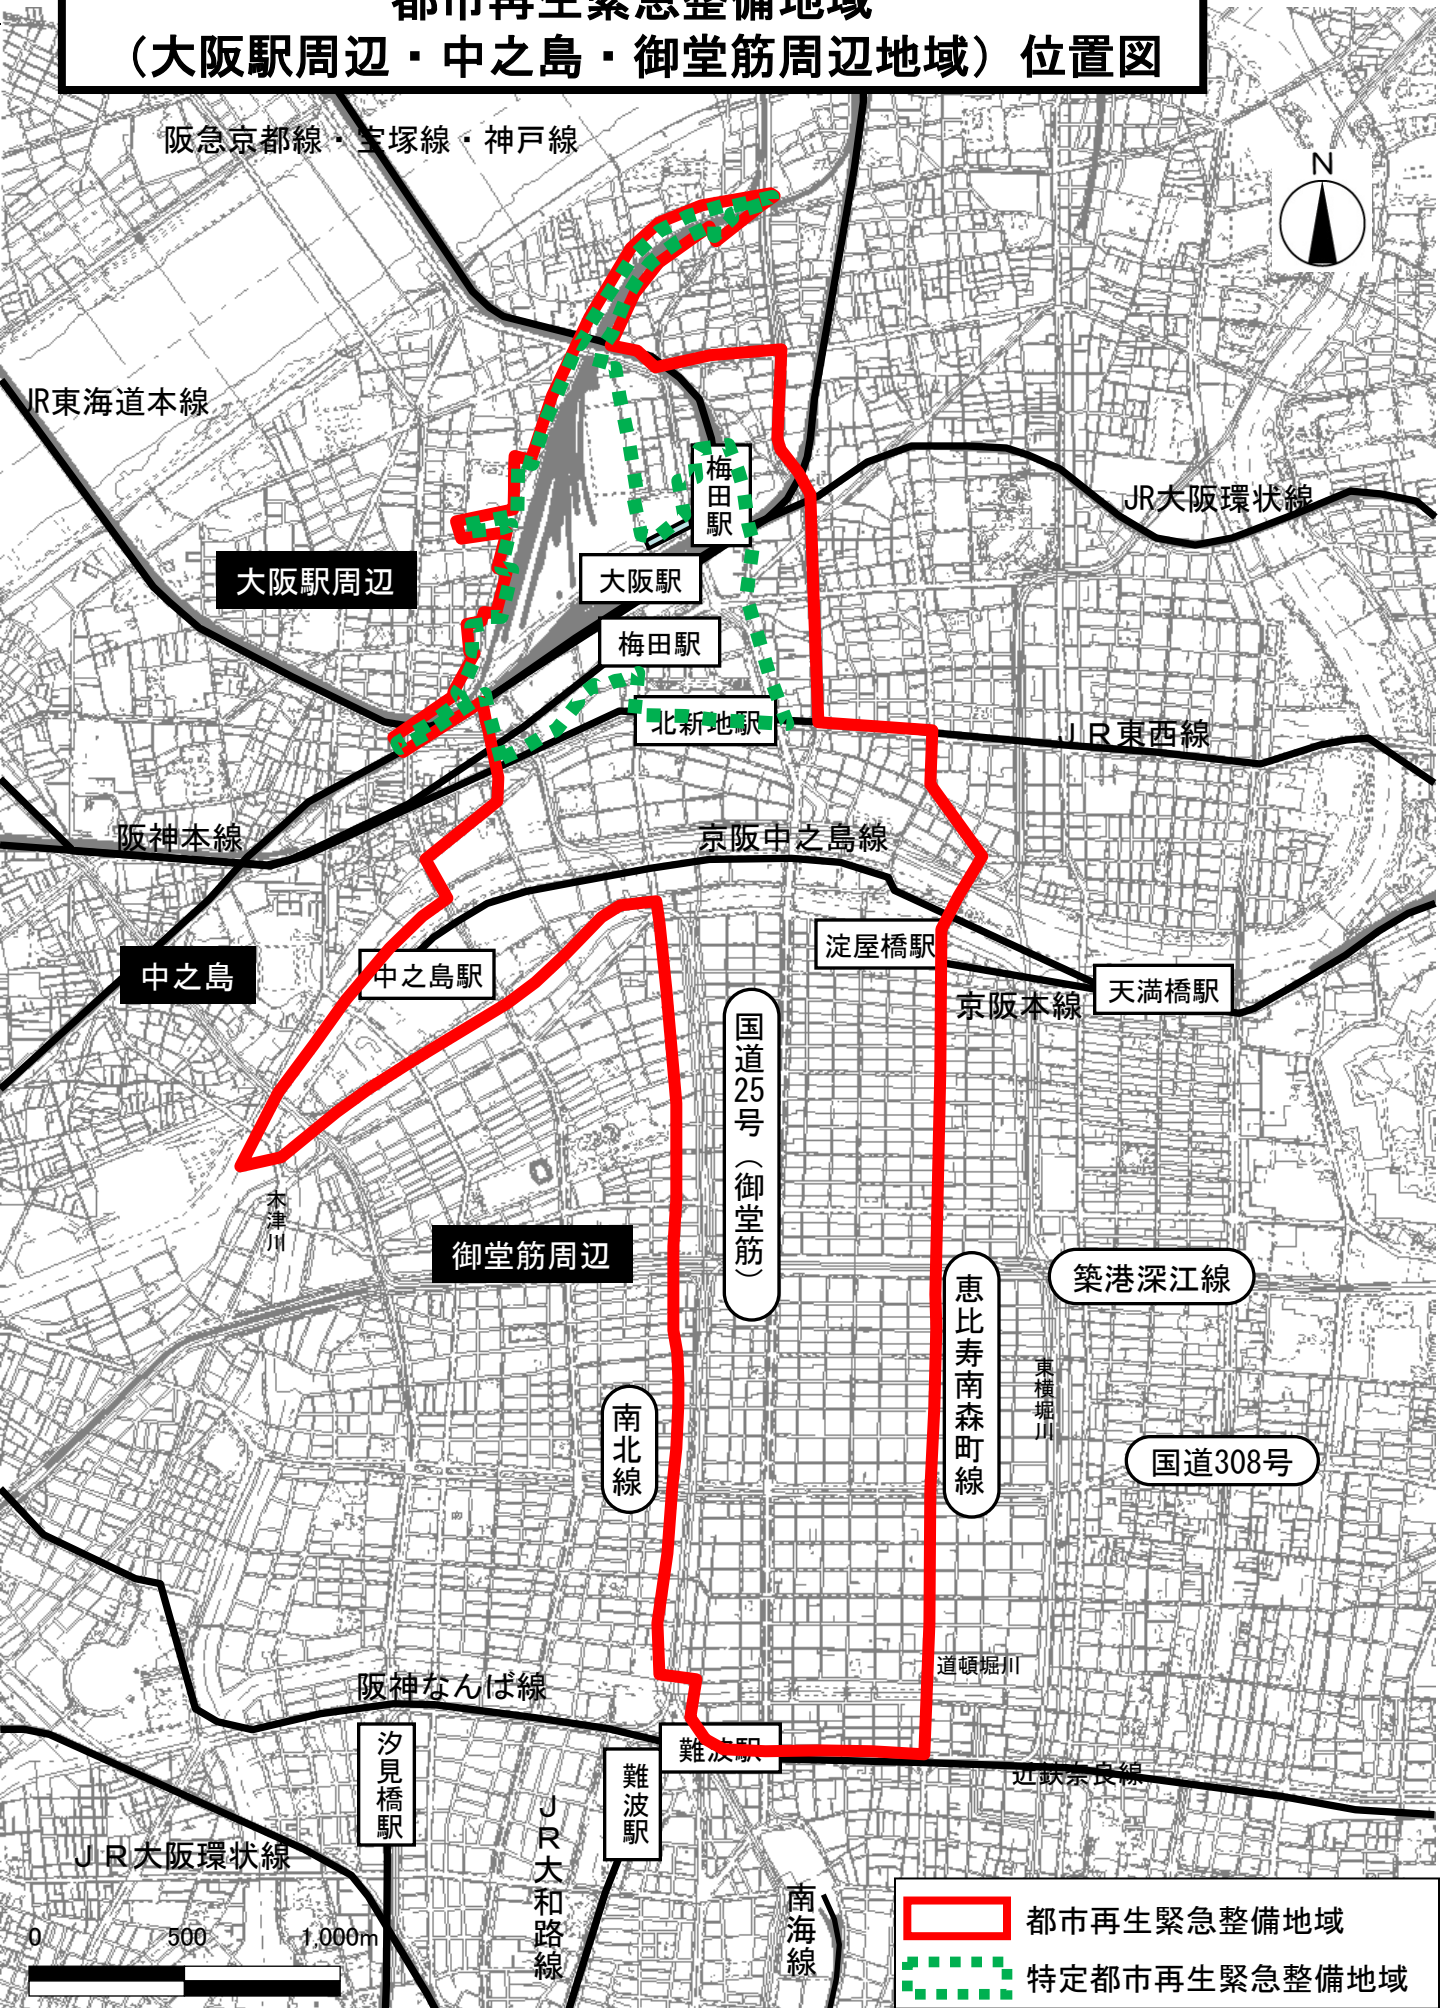

都市再生緊急整備地域 (大阪駅周辺・中之島・御堂筋周辺地域) 位置図

阪急京都線・宝塚線・神戸線

JR東海道本線

大阪駅周辺

大阪駅

梅田駅

梅田駅

北新地駅

JR大阪環状線

JR東西線

阪神本線

京阪中之島線

中之島

中之島駅

淀屋橋駅

京阪本線

天満橋駅

木津川

御堂筋周辺

国道25号
(御堂筋)

恵比寿南森町線

築港深江線

国道308号

南北線

東横堀川

道頓堀川

阪神なんば線

汐見橋駅

難波駅

難波駅

近鉄奈良線

JR大阪環状線