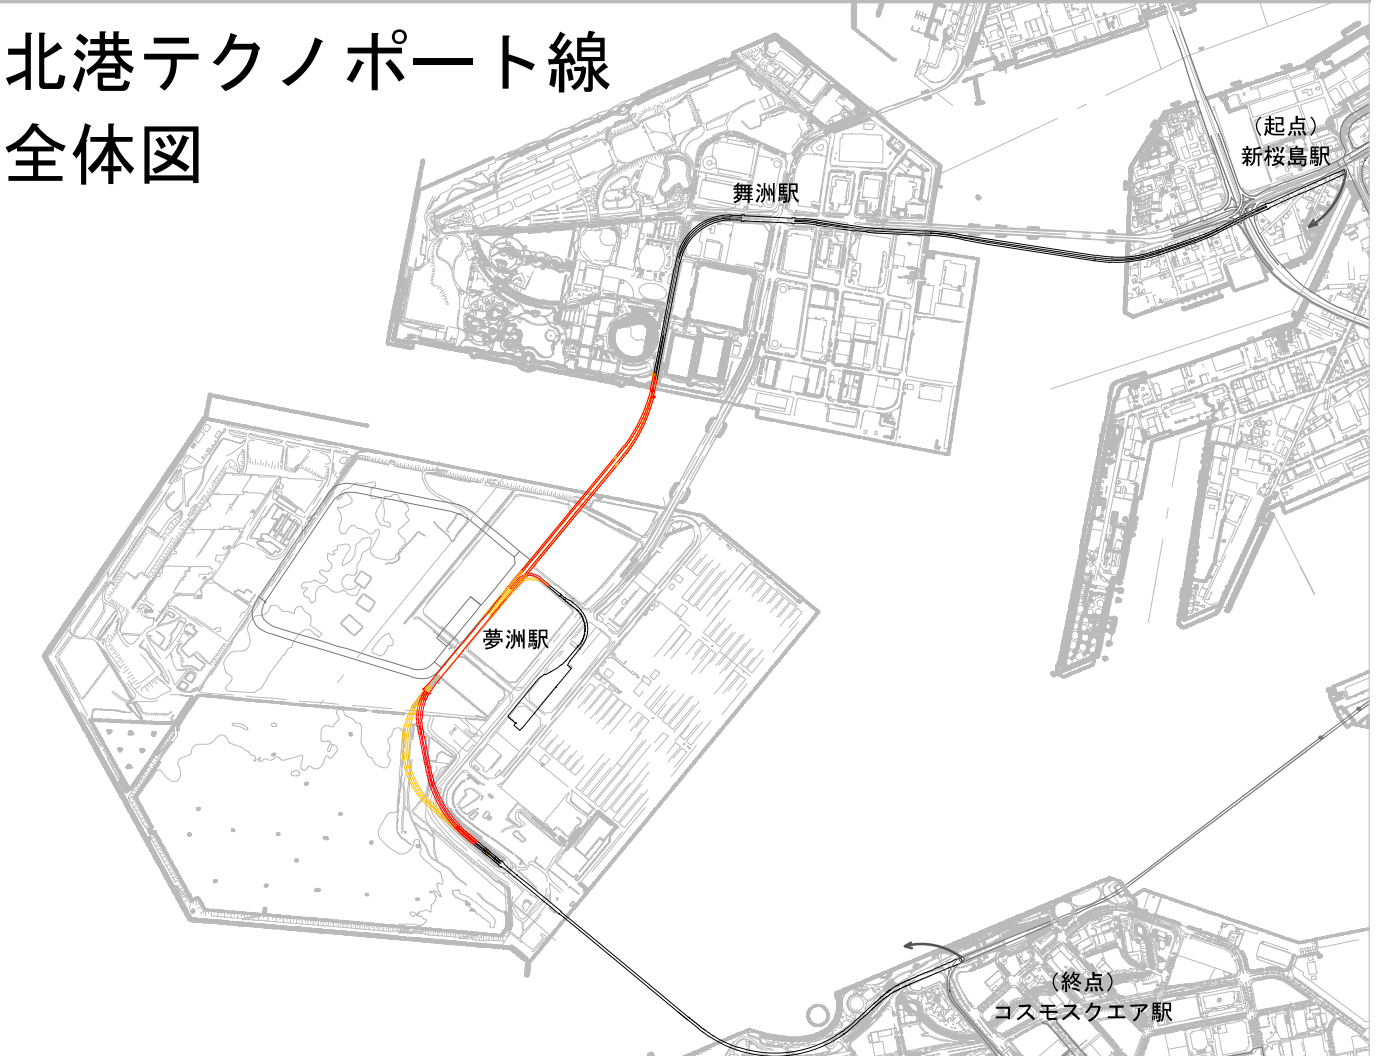

北港テクノポート線
全体図

構造形式：すべて地下式

凡例	
	変更前
	変更後
	変更なし