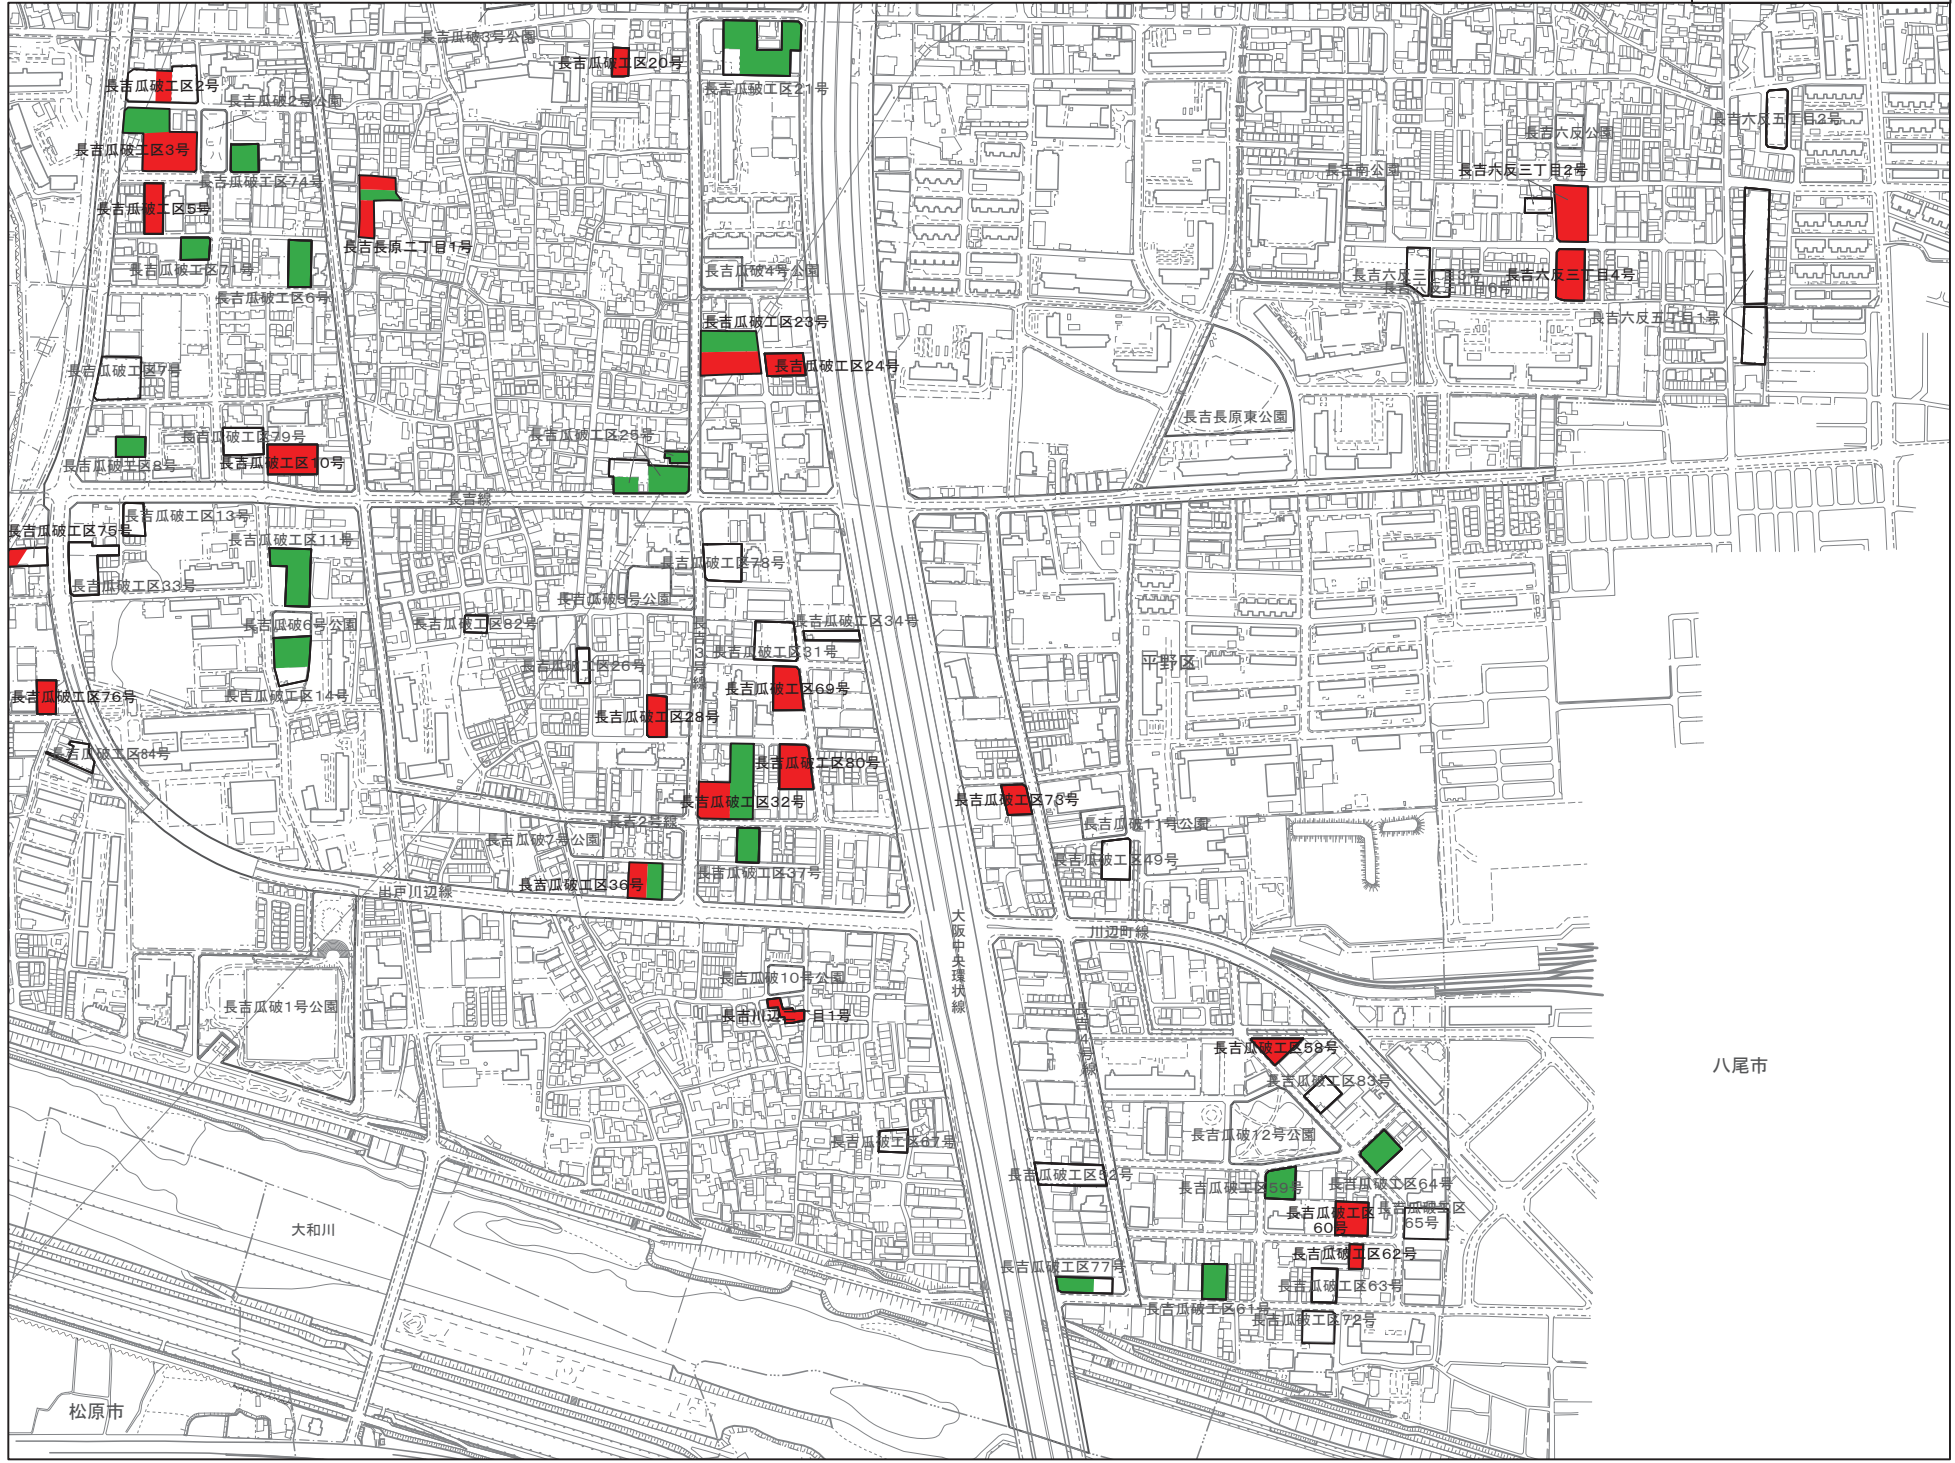

(21)	(22)
(27)	(28)
	(29)

0 50 100 200 300 400 500 m 凡例 □ 生産緑地地区 ■ 生産緑地地区のうち今回特定生産緑地に指定する区域 ■ 生産緑地地区のうち特定生産緑地として既に指定した区域

(27)	(28)
	(29)