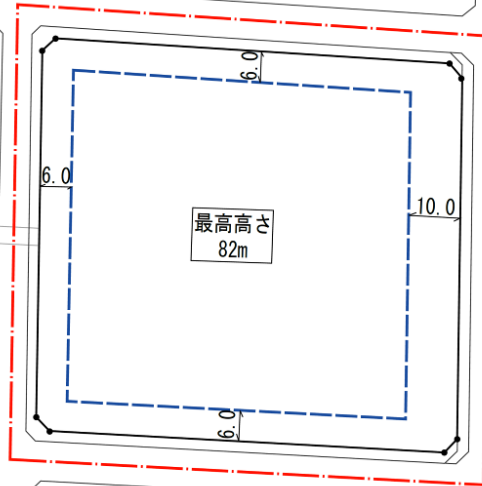

都市再生特別地区（今橋三丁目地区）説明図

広路4 御堂筋線

凡例

-  都市再生特別地区の区域
-  敷地境界線
-  壁面の位置の制限
-  建築物の高さの最高限度