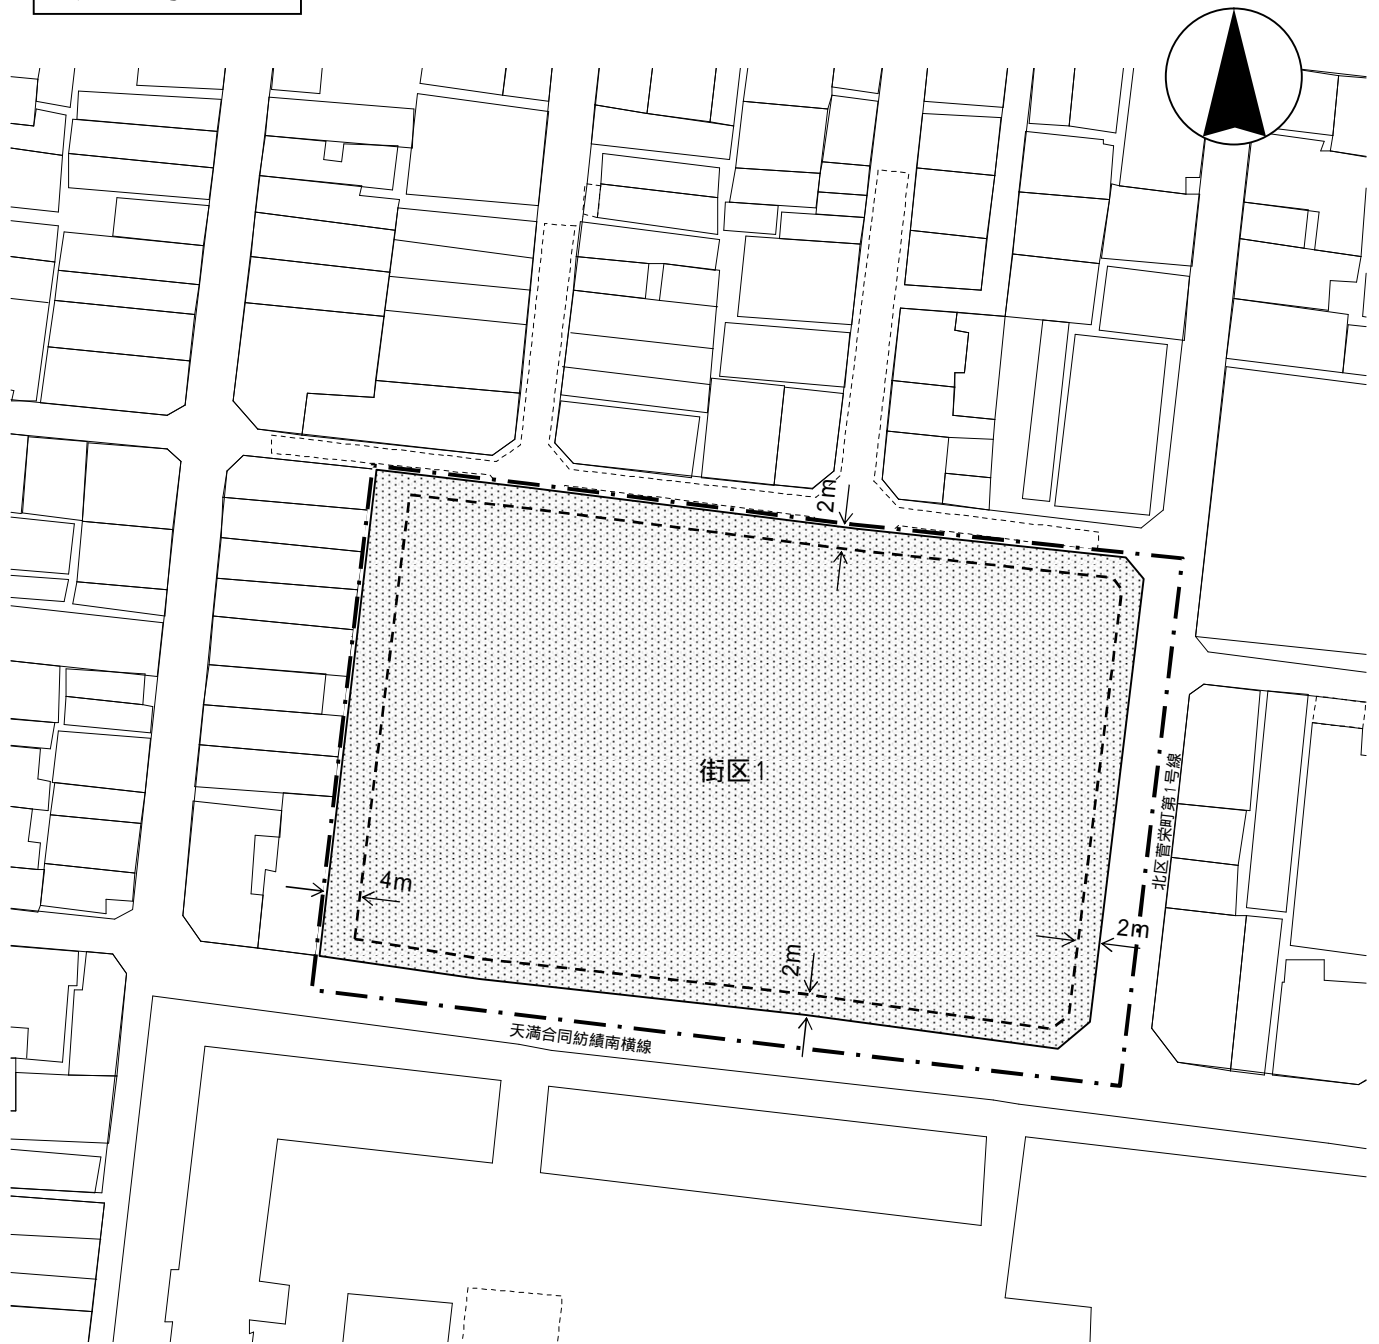

池田町地区

凡 例

- 
 市街地再開発事業を施行し、併せて高度利用地区を指定する区域
- 
 壁面の位置の制限
(歩行者の利便に供する施設は除く)
- 
 市街地再開発事業
街区