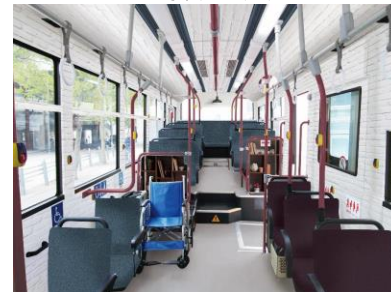

● いまざとライナー車両デザイン

● いまざとライナー車内デザイン ~14台それぞれ違ったテーマ性を持ったデザイン~

1号車(マリン)

2号車(キュート)

3号車(ヨーロッパ)

4号車(アフリカン)

5号車(クール)

6号車(ポップ)

7号車(アジア)

8号車(ナチュラル)

9号車(和)

10号車(カントリー)

11号車(アメリカ)

12号車(ビンテージ)

13号車(モダン)

14号車(北欧)