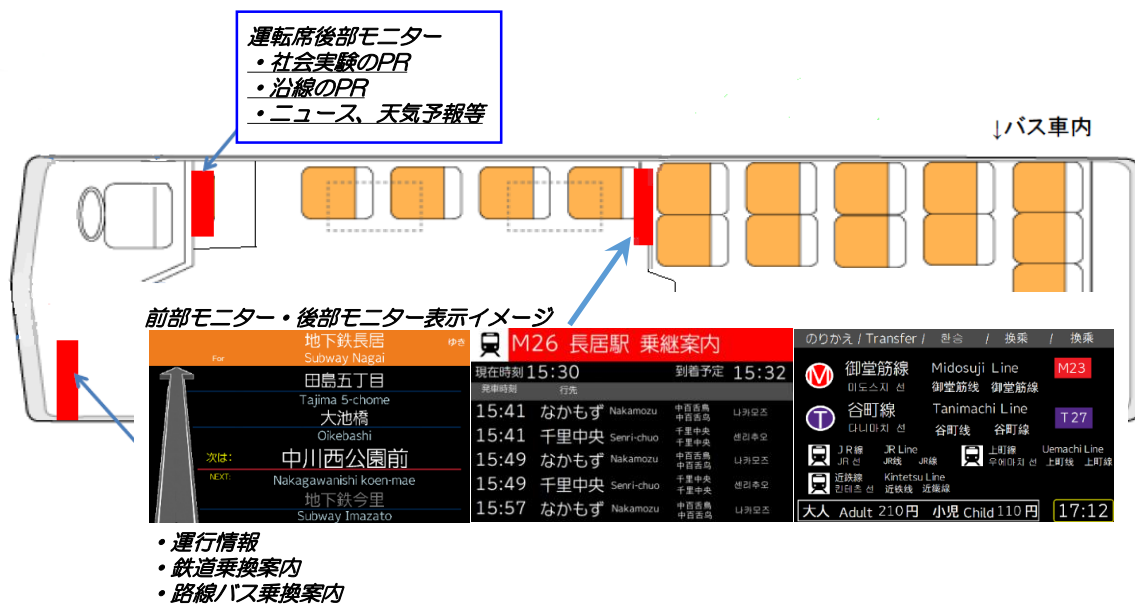

● いまざとライナー停留所

● いまざとライナー車内

● いまざとライナーと接続する地下鉄駅

駅モニター表示イメージ

駅モニター設置イメージ

- ・運行情報
- ・社会実験のPR
- ・沿線のPR