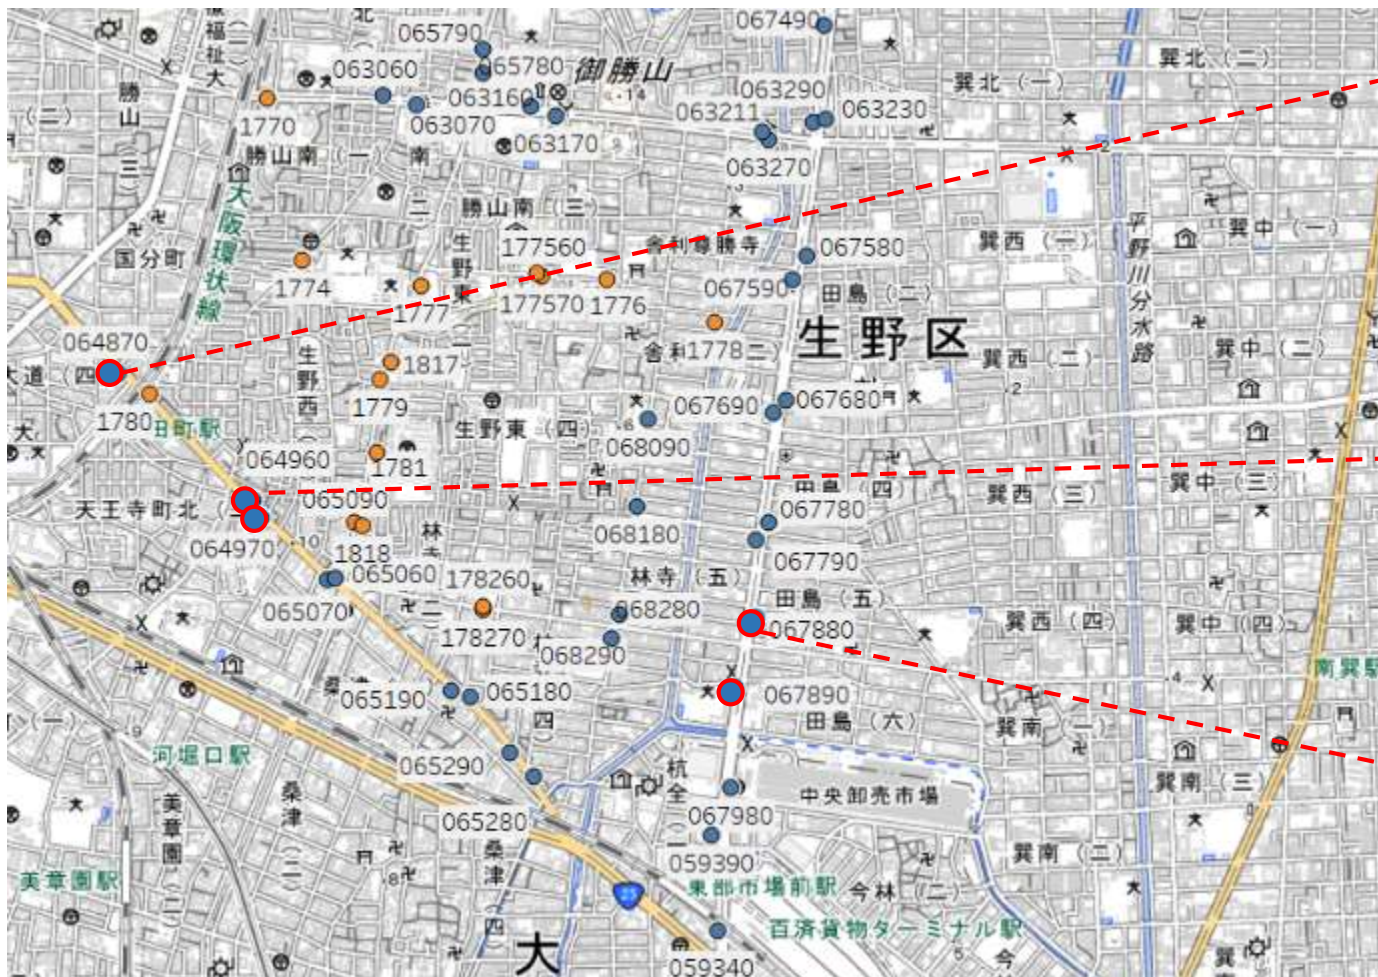

11-4. 乗降場所 (詳細場所)

B. 乗降場所(既存バス停留所)

065880_桃谷駅筋80
065890_桃谷駅筋90

067480_大池中学校前80
067490_大池中学校前90

063060_勝山北一丁目60
063070_勝山北一丁目70

11-4. 乗降場所 (詳細場所)

B. 乗降場所(既存バス停留所)

065780_桃谷中学校80
065790_桃谷中学校90

063160_生野区役所60
063170_生野区役所70

063211_大池橋11
063270_大池橋70

© openstreetmap.org

1 1 - 4. 乗降場所 (詳細場所)

B. 乗降場所(既存バス停留所)

063230_大池橋30
063290_大池橋90

067580_生野消防署前80
067590_生野消防署前90

068090_舍利寺90

1 1 - 4. 乗降場所 (詳細場所)

B. 乗降場所(既存バス停留所)

064870_寺田町駅前70

064960_源ヶ橋60

064970_源ヶ橋70

067880_生野南小学校前80

067890_生野南小学校前90