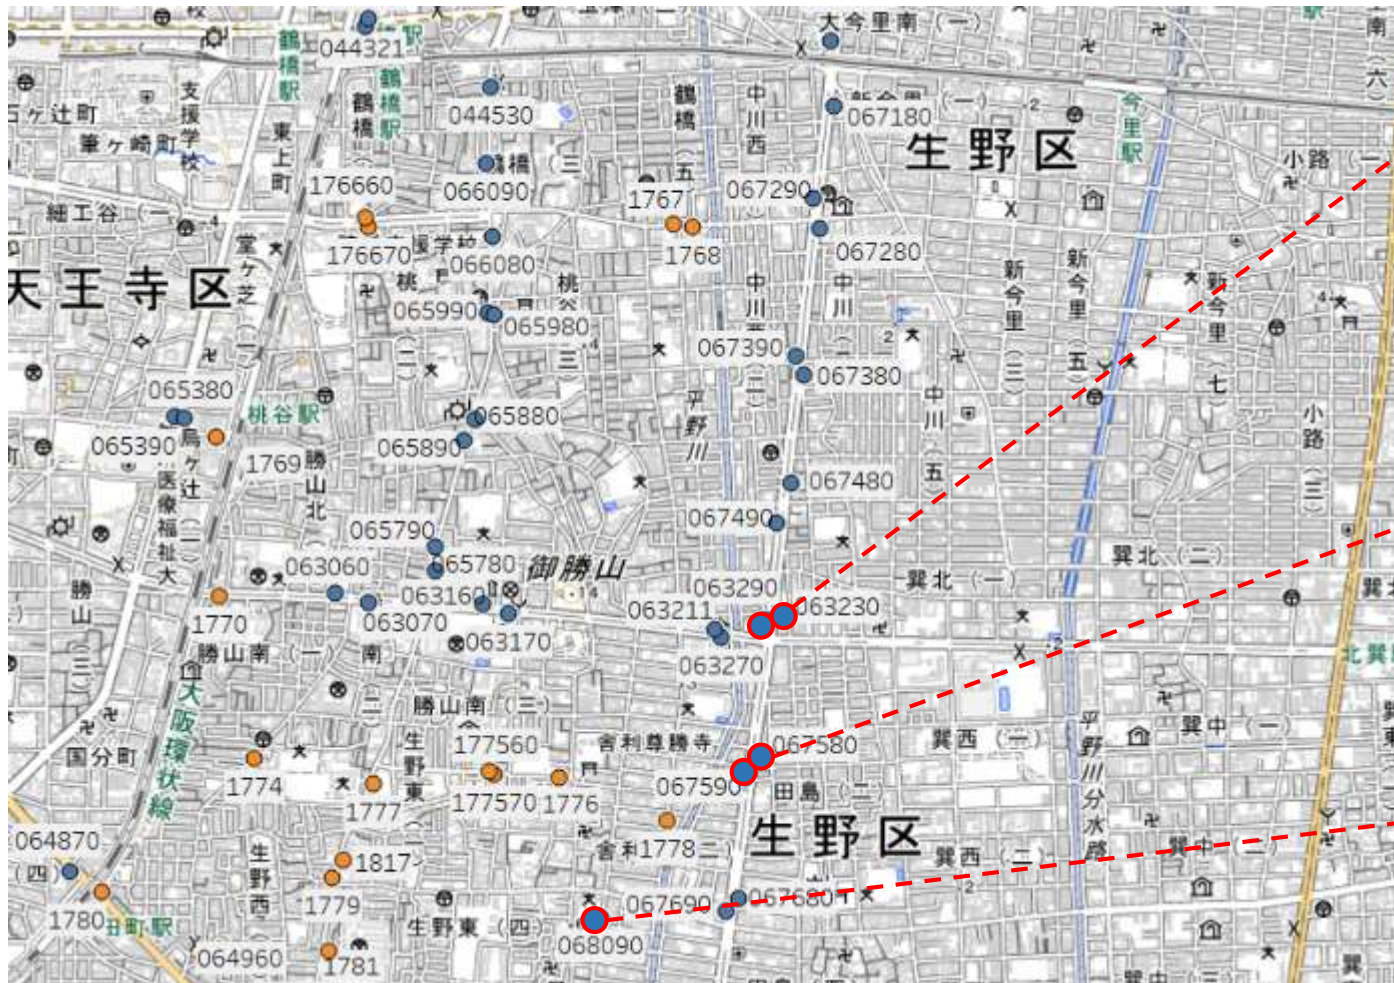

11-4. 乗降場所 (詳細場所)

B. 乗降場所(既存バス停留所)

065880_桃谷駅筋80
065890_桃谷駅筋90

067480_大池中学校前80
067490_大池中学校前90

063060_勝山北一丁目60
063070_勝山北一丁目70

11-4. 乗降場所 (詳細場所)

B. 乗降場所(既存バス停留所)

065780_桃谷中学校80
065790_桃谷中学校90

063160_生野区役所60
063170_生野区役所70

063211_大池橋11
063270_大池橋70

© openstreetmap.org

1 1 - 4. 乗降場所 (詳細場所)

B. 乗降場所(既存バス停留所)

063230_大池橋30
063290_大池橋90

067580_生野消防署前80
067590_生野消防署前90

068090_舍利寺90

1 1 - 4. 乗降場所 (詳細場所)

B. 乗降場所(既存バス停留所)

064870_寺田町駅前70

064960_源ヶ橋60

064970_源ヶ橋70

067880_生野南小学校前80

067890_生野南小学校前90