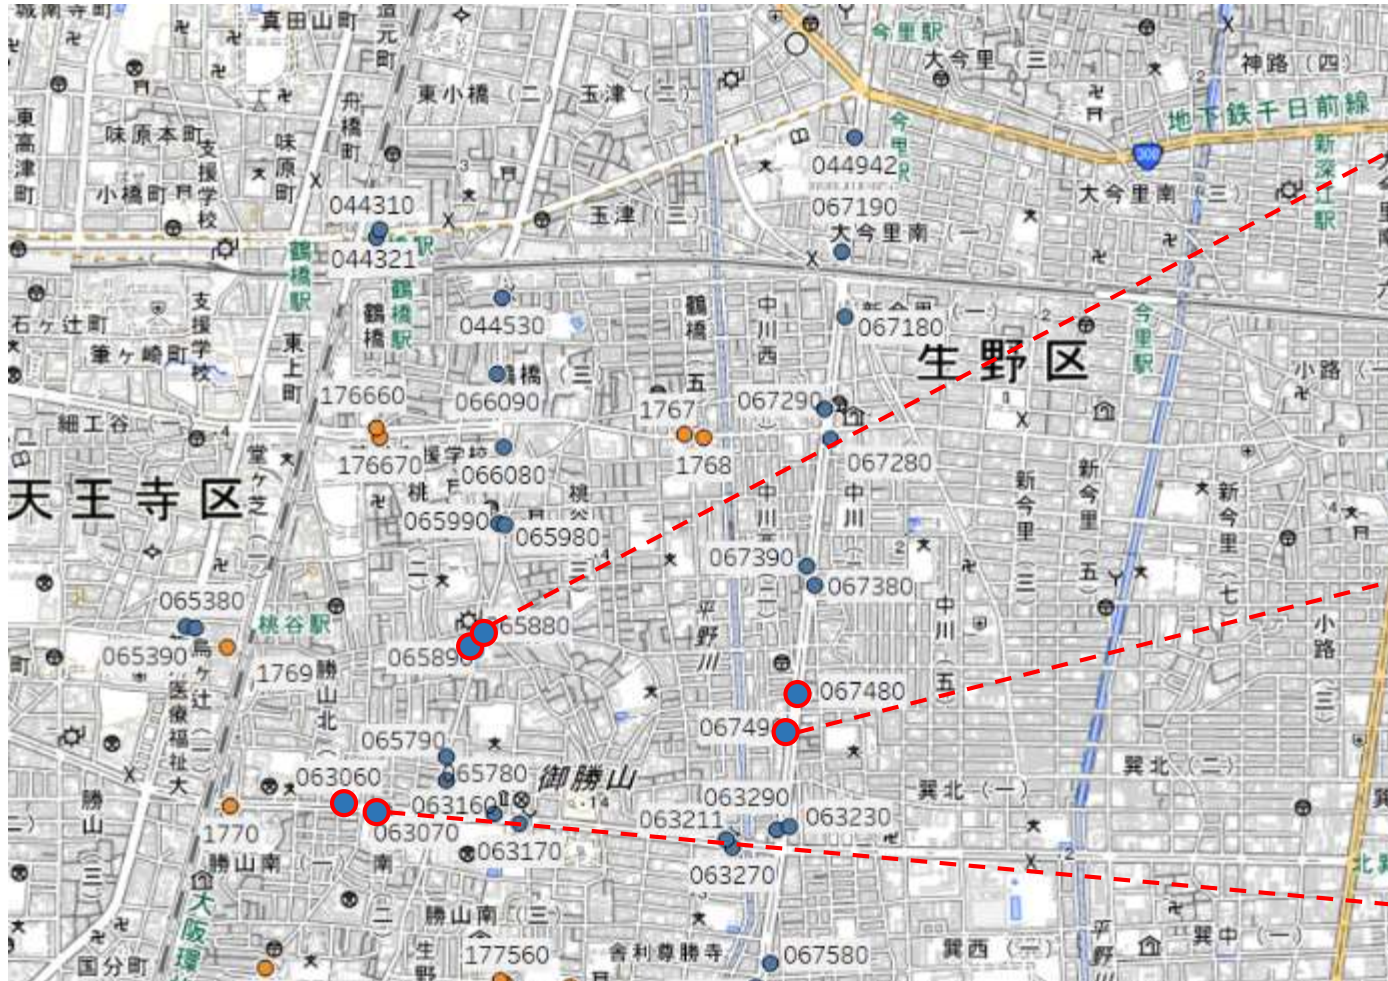

11-4. 乗降場所 (詳細場所)

B. 乗降場所(既存バス停留所)

065880_桃谷駅筋80
065890_桃谷駅筋90

067480_大池中学校前80
067490_大池中学校前90

063060_勝山北一丁目60
063070_勝山北一丁目70

11-4. 乗降場所 (詳細場所)

B. 乗降場所(既存バス停留所)

065780_桃谷中学校80
065790_桃谷中学校90

063160_生野区役所60
063170_生野区役所70

063211_大池橋11
063270_大池橋70

© openstreetmap.org

1 1 - 4. 乗降場所 (詳細場所)

B. 乗降場所(既存バス停留所)

063230_大池橋30
063290_大池橋90

067580_生野消防署前80
067590_生野消防署前90

068090_舍利寺90

1 1 - 4. 乗降場所 (詳細場所)

B. 乗降場所(既存バス停留所)

064870_寺田町駅前70

064960_源ヶ橋60

064970_源ヶ橋70

067880_生野南小学校前80

067890_生野南小学校前90