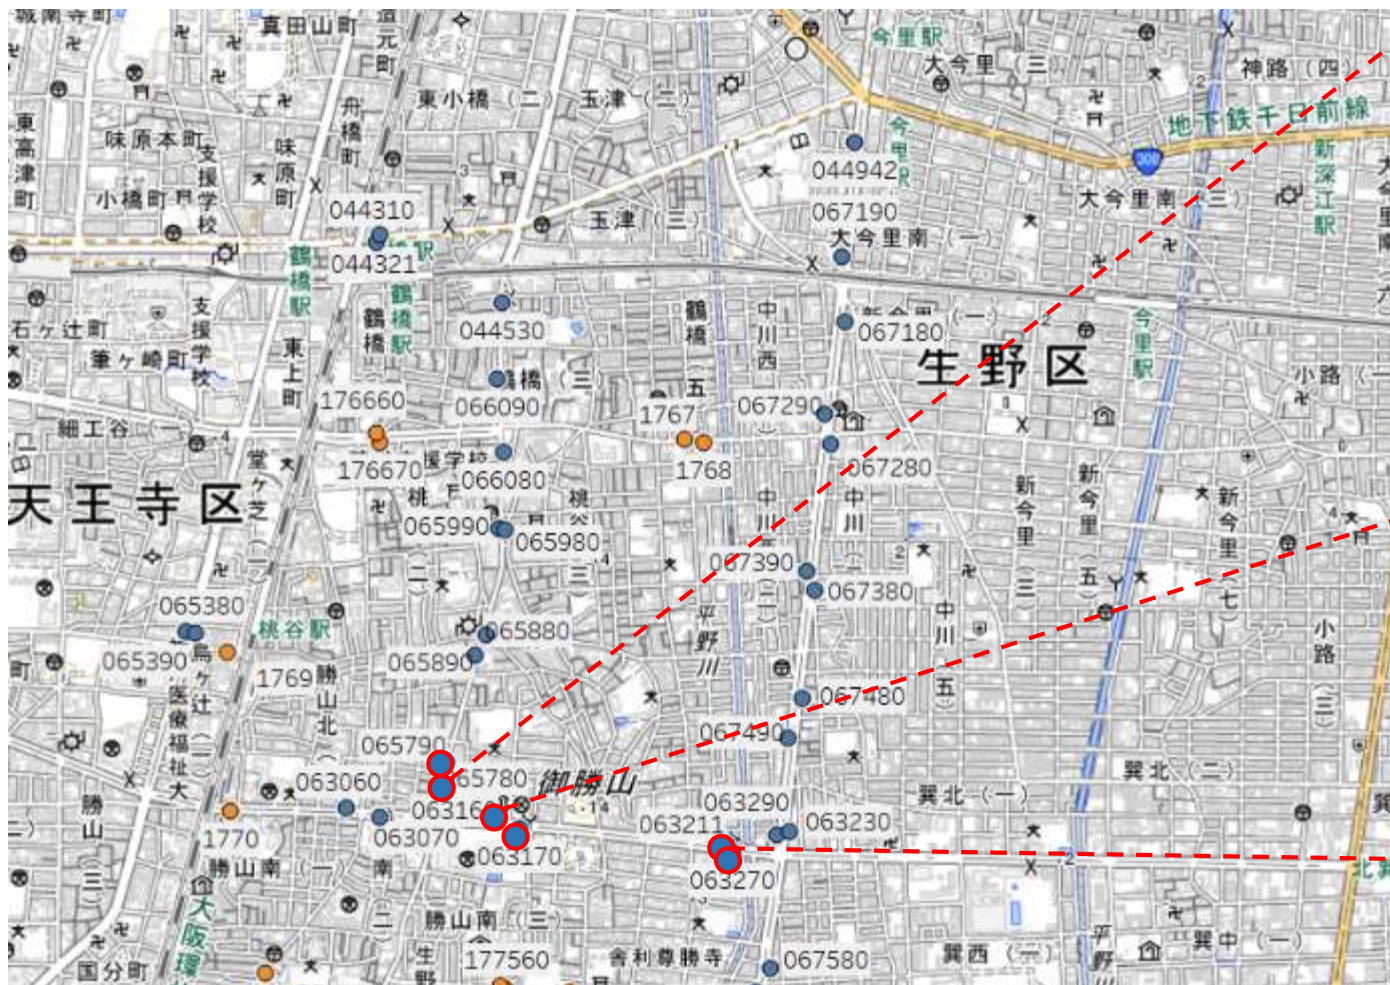

11-4. 乗降場所 (詳細場所)

B. 乗降場所(既存バス停留所)

065880_桃谷駅筋80
065890_桃谷駅筋90

067480_大池中学校前80
067490_大池中学校前90

063060_勝山北一丁目60
063070_勝山北一丁目70

11-4. 乗降場所 (詳細場所)

B. 乗降場所(既存バス停留所)

065780_桃谷中学校80
065790_桃谷中学校90

063160_生野区役所60
063170_生野区役所70

063211_大池橋11
063270_大池橋70

© openstreetmap.org

1 1 - 4. 乗降場所 (詳細場所)

B. 乗降場所(既存バス停留所)

063230_大池橋30
063290_大池橋90

067580_生野消防署前80
067590_生野消防署前90

068090_舍利寺90

1 1 - 4. 乗降場所 (詳細場所)

B. 乗降場所(既存バス停留所)

064870_寺田町駅前70

064960_源ヶ橋60

064970_源ヶ橋70

067880_生野南小学校前80

067890_生野南小学校前90