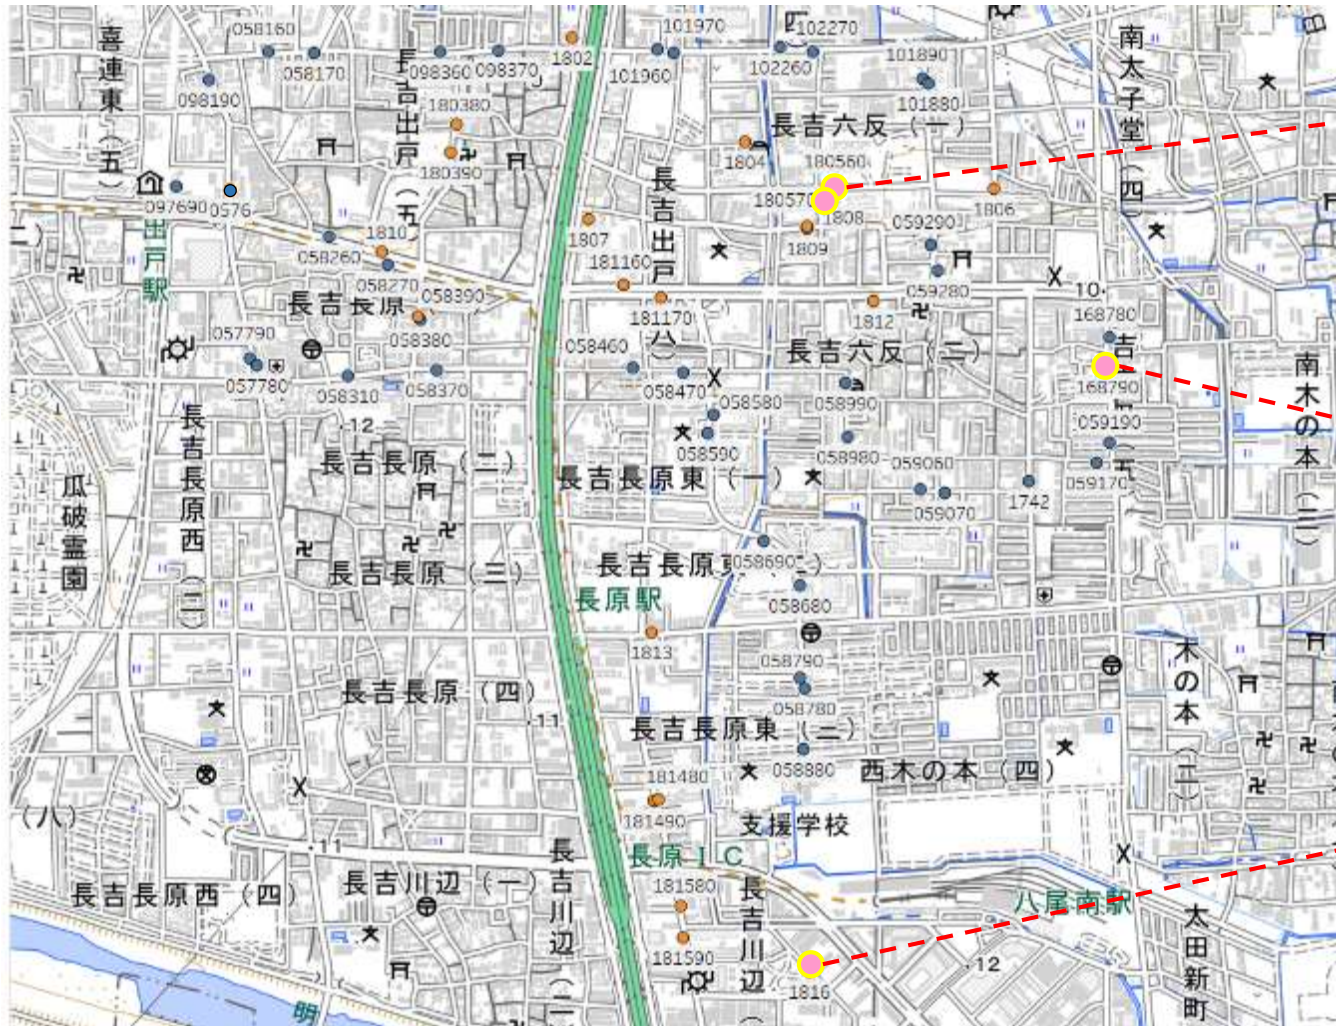

11-4. 乗降場所（詳細場所）

A. 乗降場所（新設）

1806_長吉六反一丁目東

1812_ローソン長吉六反二丁目店

058390_長原北口90

11-4. 乗降場所 (詳細場所)

A. 乗降場所(新設)

1813_ココカラファイン長原東店

181480_長吉川辺三丁目北80
181490_長吉川辺三丁目北90

181580_長吉川辺三丁目中80
181590_長吉川辺三丁目中90

11-4. 乗降場所 (詳細場所)

A. 乗降場所(新設)

180560_クラフトパーク60
180570_クラフトパーク70

168790_六反東公園90

1816_長吉東部南公園

11-4. 乗降場所 (詳細場所)

B. 乗降場所(既存バス停留所)

098360_長吉出戸小学校前60
098370_長吉出戸小学校前70

A B
共通

102260_六反一丁目60
102270_六反一丁目70

101880_六反北口80
101890_六反北口90

1 1 - 4. 乗降場所 (詳細場所)

B. 乗降場所 (既存バス停留所)

097690_出戸バスターミナル90