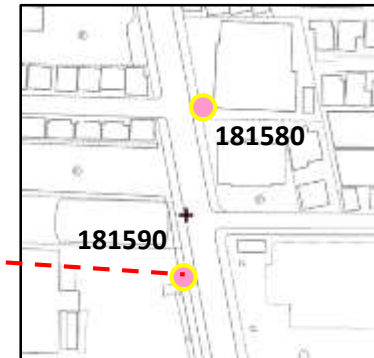

11-4. 乗降場所（詳細場所）

A. 乗降場所（新設）

1806_長吉六反一丁目東

1812_ローソン長吉六反二丁目店

058390_長原北口90

11-4. 乗降場所 (詳細場所)

A. 乗降場所(新設)

1813_ココカラファイン長原東店

181480_長吉川辺三丁目北80
181490_長吉川辺三丁目北90

181580_長吉川辺三丁目中80
181590_長吉川辺三丁目中90

11-4. 乗降場所 (詳細場所)

A. 乗降場所(新設)

180560_クラフトパーク60
180570_クラフトパーク70

168790_六反東公園90

1816_長吉東部南公園

11-4. 乗降場所 (詳細場所)