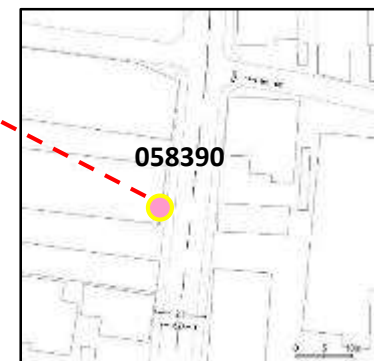

11-4. 乗降場所（詳細場所）

A. 乗降場所（新設）

1806_長吉六反一丁目東

1812_ローソン長吉六反二丁目店

058390_長原北口90

11-4. 乗降場所 (詳細場所)

A. 乗降場所(新設)

1813_ココカラファイン長原東店

181480_長吉川辺三丁目北80
181490_長吉川辺三丁目北90

181580_長吉川辺三丁目中80
181590_長吉川辺三丁目中90

11-4. 乗降場所 (詳細場所)

A. 乗降場所(新設)

180560_クラフトパーク60
180570_クラフトパーク70

168790_六反東公園90

1816_長吉東部南公園

11-4. 乗降場所 (詳細場所)