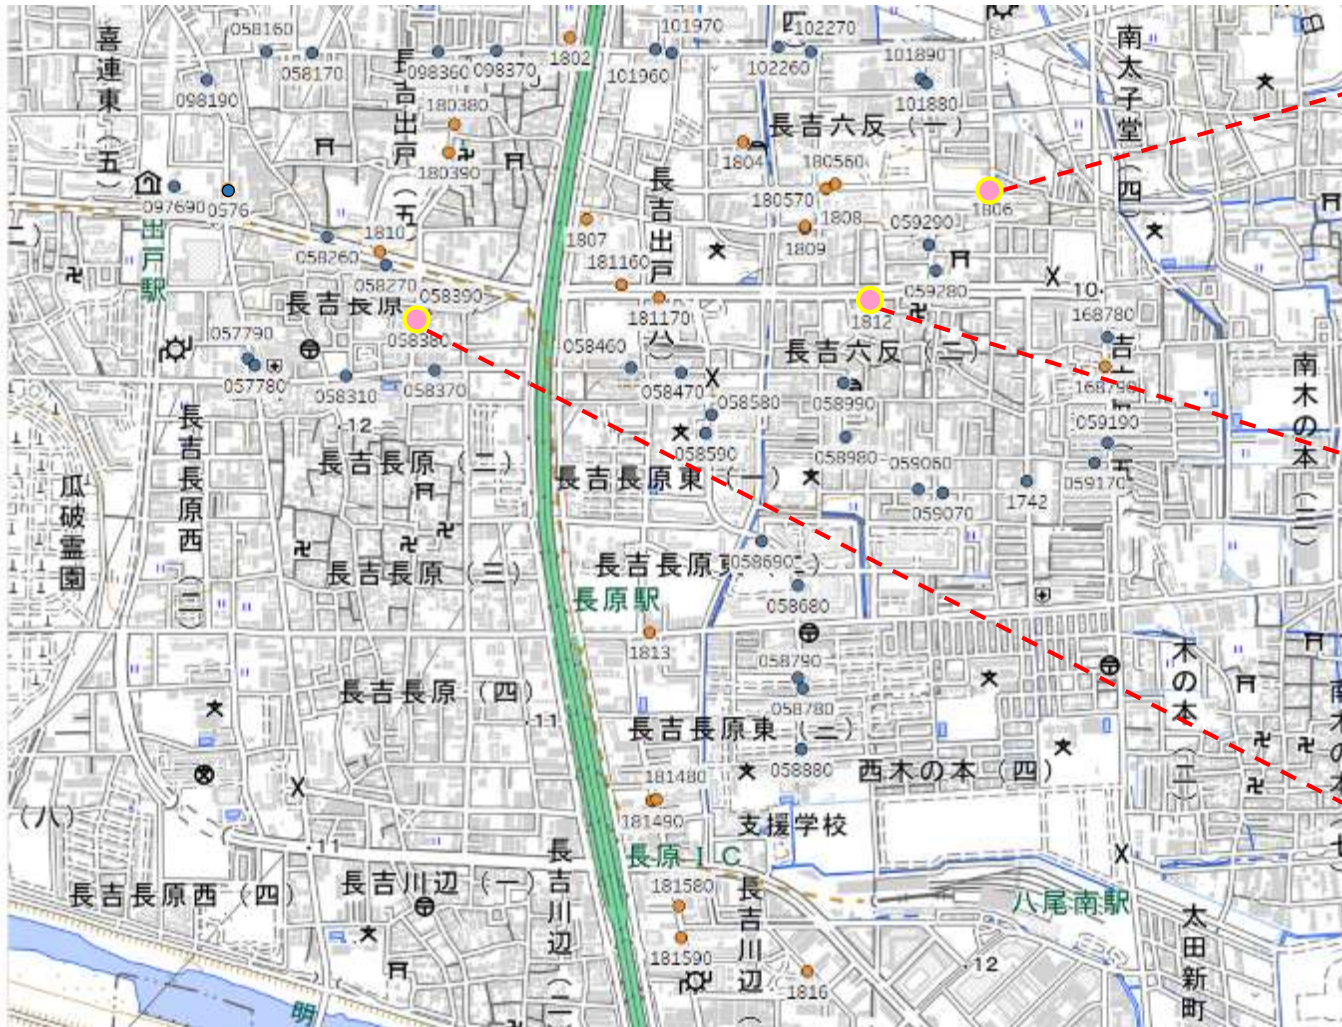

11-4. 乗降場所（詳細場所）

A. 乗降場所（新設）

1806_長吉六反一丁目東

1812_ローソン長吉六反二丁目店

058390_長原北口90

11-4. 乗降場所 (詳細場所)

A. 乗降場所(新設)

1813_ココカラファイン長原東店

181480_長吉川辺三丁目北80
181490_長吉川辺三丁目北90

181580_長吉川辺三丁目中80
181590_長吉川辺三丁目中90

11-4. 乗降場所 (詳細場所)

A. 乗降場所(新設)

180560_クラフトパーク60
180570_クラフトパーク70

168790_六反東公園90

1816_長吉東部南公園

11-4. 乗降場所 (詳細場所)

B. 乗降場所(既存バス停留所)

098360_長吉出戸小学校前60
098370_長吉出戸小学校前70

A B
共通

102260_六反一丁目60
102270_六反一丁目70

101880_六反北口80
101890_六反北口90

1 1 - 4. 乗降場所 (詳細場所)

B. 乗降場所 (既存バス停留所)

097690_出戸バスターミナル90