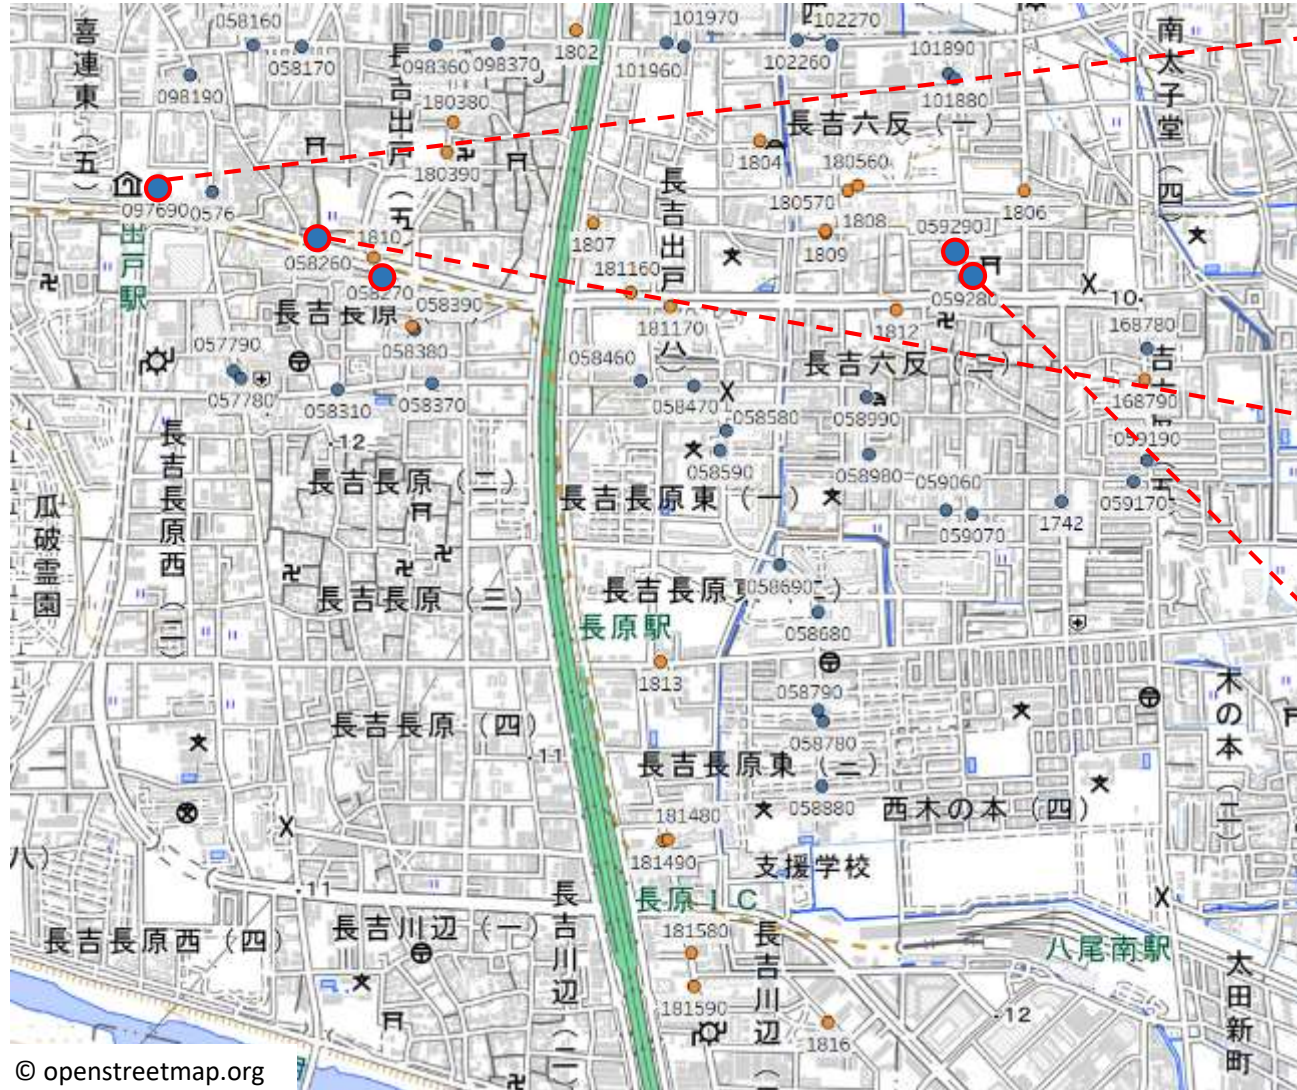

11-4. 乗降場所（詳細場所）

A. 乗降場所（新設）

1806_長吉六反一丁目東

1812_ローソン長吉六反二丁目店

058390_長原北口90

11-4. 乗降場所 (詳細場所)

A. 乗降場所(新設)

1813_ココカラファイン長原東店

181480_長吉川辺三丁目北80
181490_長吉川辺三丁目北90

181580_長吉川辺三丁目中80
181590_長吉川辺三丁目中90

11-4. 乗降場所 (詳細場所)

A. 乗降場所(新設)

180560_クラフトパーク60
180570_クラフトパーク70

168790_六反東公園90

1816_長吉東部南公園

11-4. 乗降場所 (詳細場所)

B. 乗降場所(既存バス停留所)

098360_長吉出戸小学校前60
098370_長吉出戸小学校前70

A B
共通

102260_六反一丁目60
102270_六反一丁目70

101880_六反北口80
101890_六反北口90

1 1 - 4. 乗降場所 (詳細場所)

B. 乗降場所 (既存バス停留所)

097690_出戸バスターミナル90