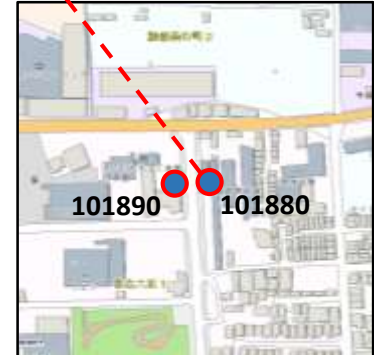

181480_長吉川辺三丁目北80
181490_長吉川辺三丁目北90

181580_長吉川辺三丁目中80
181590_長吉川辺三丁目中90

11-4. 乗降場所 (詳細場所)

A. 乗降場所(新設)

180560_クラフトパーク60
180570_クラフトパーク70

168790_六反東公園90

1816_長吉東部南公園

11-4. 乗降場所 (詳細場所)

B. 乗降場所(既存バス停留所)

098360_長吉出戸小学校前60
098370_長吉出戸小学校前70

A B
共通

102260_六反一丁目60
102270_六反一丁目70

101880_六反北口80
101890_六反北口90

1 1 - 4. 乗降場所 (詳細場所)

B. 乗降場所 (既存バス停留所)

097690_出戸バスターミナル90