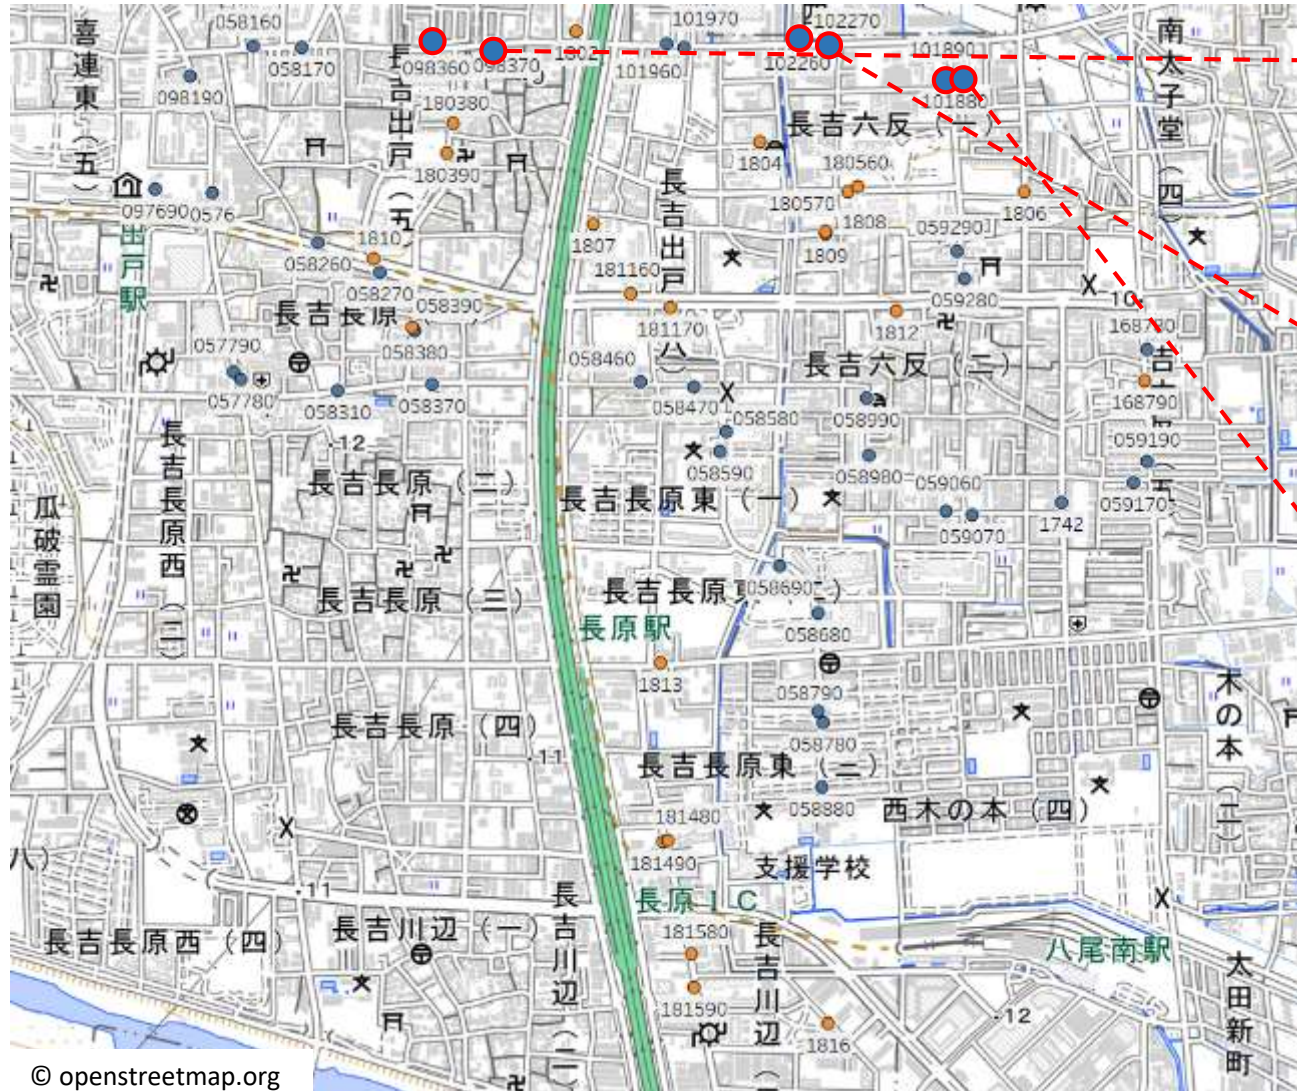

11-4. 乗降場所（詳細場所）

A. 乗降場所（新設）

1806_長吉六反一丁目東

1812_ローソン長吉六反二丁目店

058390_長原北口90

11-4. 乗降場所 (詳細場所)

A. 乗降場所(新設)

1813_ココカラファイン長原東店

181480_長吉川辺三丁目北80
181490_長吉川辺三丁目北90

181580_長吉川辺三丁目中80
181590_長吉川辺三丁目中90

11-4. 乗降場所 (詳細場所)

A. 乗降場所(新設)

180560_クラフトパーク60
180570_クラフトパーク70

168790_六反東公園90

1816_長吉東部南公園

11-4. 乗降場所 (詳細場所)

B. 乗降場所(既存バス停留所)

098360_長吉出戸小学校前60
098370_長吉出戸小学校前70

A B
共通

102260_六反一丁目60
102270_六反一丁目70

101880_六反北口80
101890_六反北口90

1 1 - 4. 乗降場所 (詳細場所)

B. 乗降場所 (既存バス停留所)

097690_出戸バスターミナル90