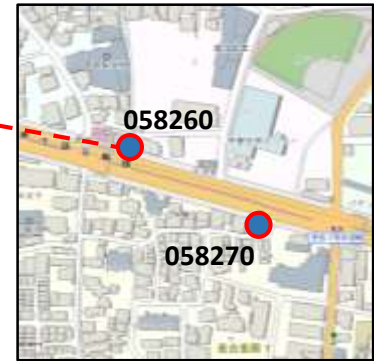

A B 共通

058260_出戸南口60
058270_出戸南口70