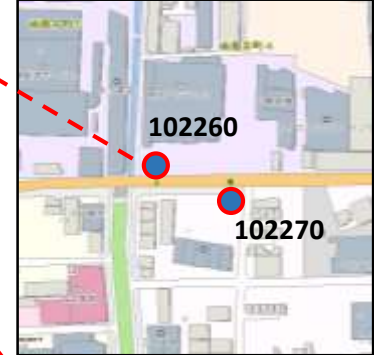

181480_長吉川辺三丁目北80
181490_長吉川辺三丁目北90

181580_長吉川辺三丁目中80
181590_長吉川辺三丁目中90

11-4. 乗降場所 (詳細場所)

A. 乗降場所(新設)

180560_クラフトパーク60
180570_クラフトパーク70

168790_六反東公園90

1816_長吉東部南公園

11-4. 乗降場所 (詳細場所)

B. 乗降場所(既存バス停留所)

098360_長吉出戸小学校前60
098370_長吉出戸小学校前70

A B
共通

102260_六反一丁目60
102270_六反一丁目70

101880_六反北口80
101890_六反北口90

1 1 - 4. 乗降場所 (詳細場所)

B. 乗降場所 (既存バス停留所)

097690_出戸バスターミナル90