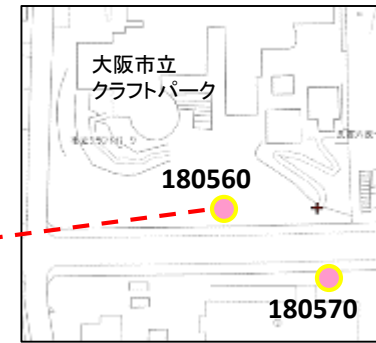

11-4. 乗降場所（詳細場所）

A. 乗降場所（新設）

1806_長吉六反一丁目東

1812_ローソン長吉六反二丁目店

058390_長原北口90

11-4. 乗降場所 (詳細場所)

A. 乗降場所(新設)

1813_ココカラファイン長原東店

181480_長吉川辺三丁目北80
181490_長吉川辺三丁目北90

181580_長吉川辺三丁目中80
181590_長吉川辺三丁目中90

11-4. 乗降場所 (詳細場所)

A. 乗降場所(新設)

180560_クラフトパーク60
180570_クラフトパーク70

168790_六反東公園90

1816_長吉東部南公園

11-4. 乗降場所 (詳細場所)

B. 乗降場所(既存バス停留所)

098360_長吉出戸小学校前60
098370_長吉出戸小学校前70

A B
共通

102260_六反一丁目60
102270_六反一丁目70

101880_六反北口80
101890_六反北口90

1 1 - 4. 乗降場所 (詳細場所)

B. 乗降場所 (既存バス停留所)

097690_出戸バスターミナル90