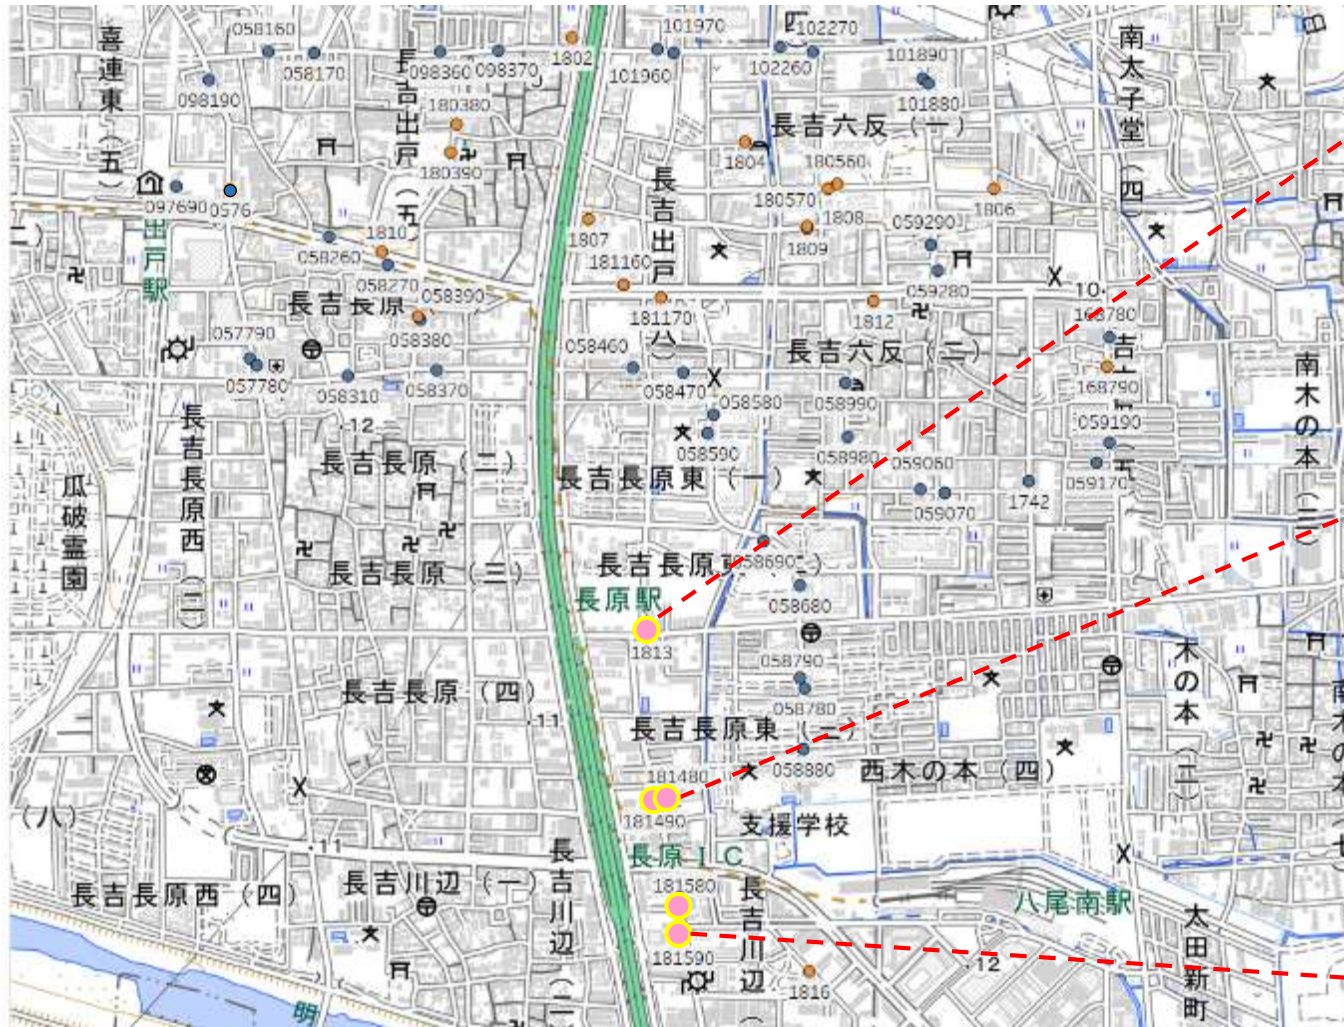

11-4. 乗降場所（詳細場所）

A. 乗降場所（新設）

1806_長吉六反一丁目東

1812_ローソン長吉六反二丁目店

058390_長原北口90

11-4. 乗降場所 (詳細場所)

A. 乗降場所(新設)

1813_ココカラファイン長原東店

181480_長吉川辺三丁目北80
181490_長吉川辺三丁目北90

181580_長吉川辺三丁目中80
181590_長吉川辺三丁目中90

11-4. 乗降場所 (詳細場所)

A. 乗降場所(新設)

180560_クラフトパーク60
180570_クラフトパーク70

168790_六反東公園90

1816_長吉東部南公園

11-4. 乗降場所 (詳細場所)

B. 乗降場所(既存バス停留所)

098360_長吉出戸小学校前60
098370_長吉出戸小学校前70

A B
共通

102260_六反一丁目60
102270_六反一丁目70

101880_六反北口80
101890_六反北口90

1 1 - 4. 乗降場所 (詳細場所)

B. 乗降場所 (既存バス停留所)

097690_出戸バスターミナル90