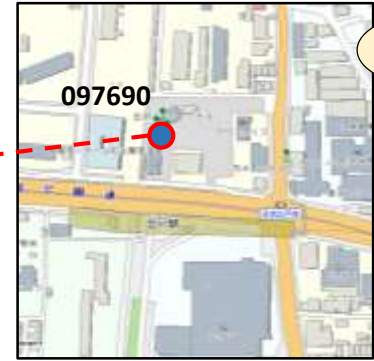

181480_長吉川辺三丁目北80
181490_長吉川辺三丁目北90

181580_長吉川辺三丁目中80
181590_長吉川辺三丁目中90

11-4. 乗降場所 (詳細場所)

A. 乗降場所(新設)

180560_クラフトパーク60
180570_クラフトパーク70

168790_六反東公園90

1816_長吉東部南公園

11-4. 乗降場所 (詳細場所)

B. 乗降場所(既存バス停留所)

098360_長吉出戸小学校前60
098370_長吉出戸小学校前70

A B
共通

102260_六反一丁目60
102270_六反一丁目70

101880_六反北口80
101890_六反北口90

1 1 - 4. 乗降場所 (詳細場所)

B. 乗降場所 (既存バス停留所)

097690_出戸バスターミナル90