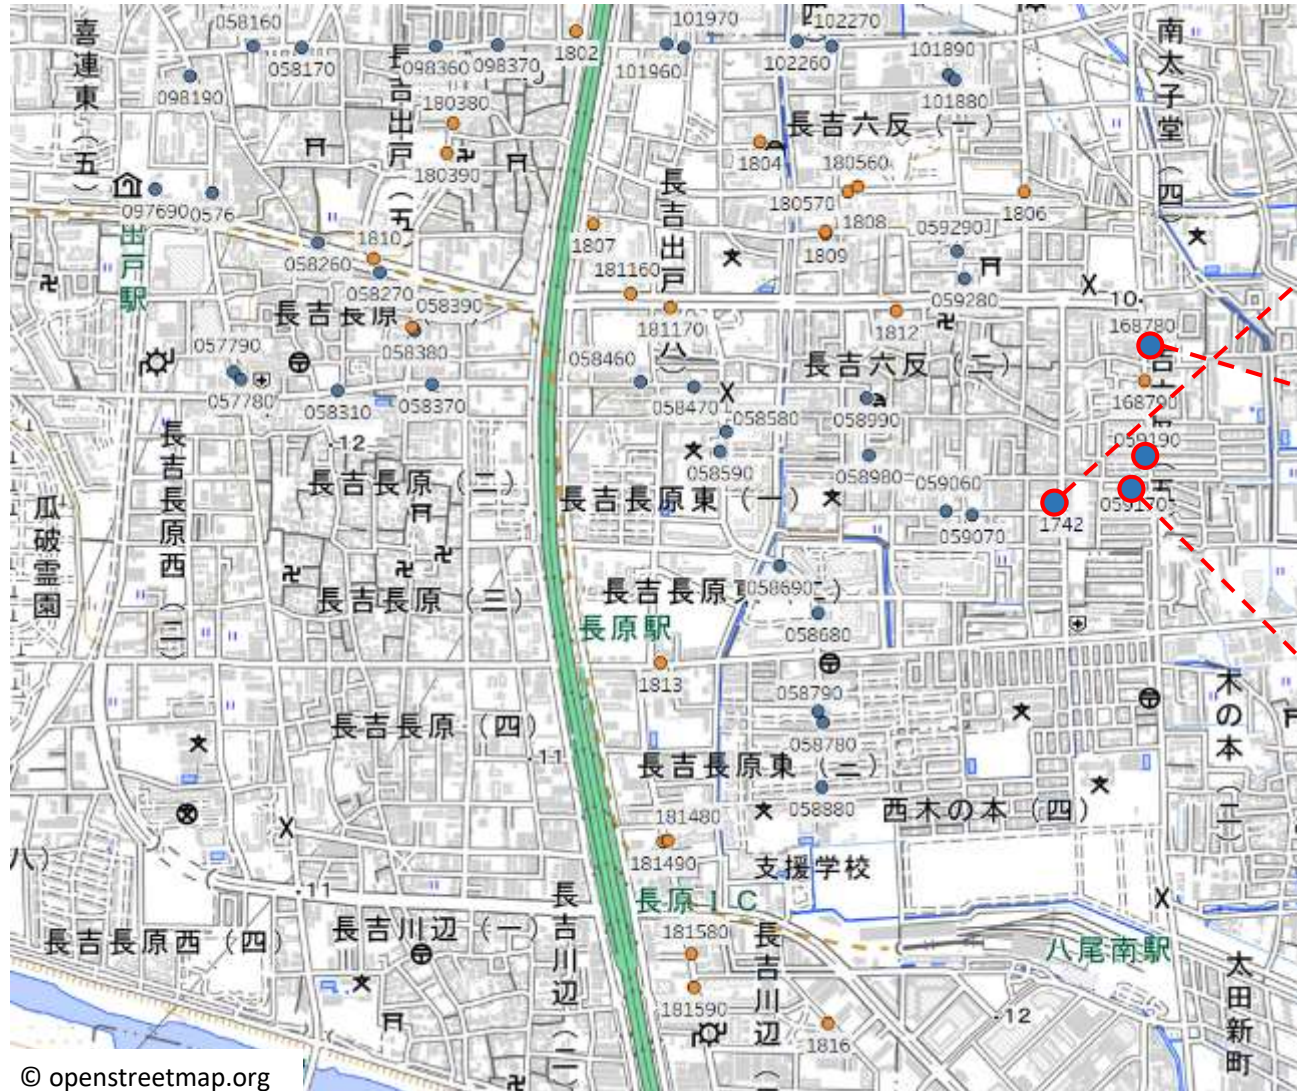

11-4. 乗降場所 (詳細場所)

B. 乗降場所(既存バス停留所)