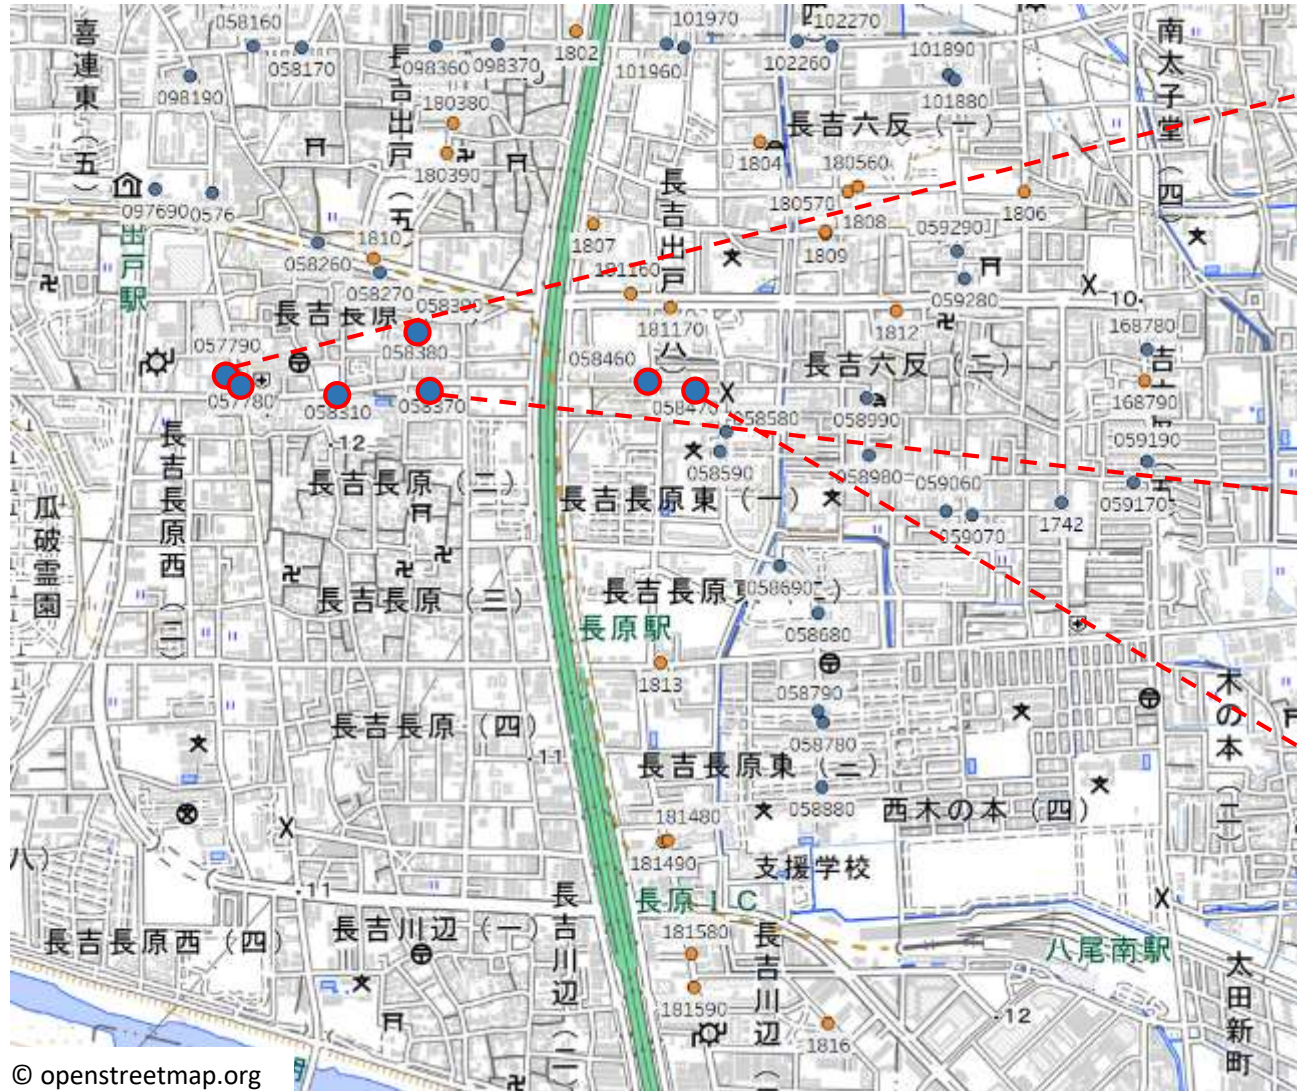

# 11-4. 乗降場所 (詳細場所)

## B. 乗降場所(既存バス停留所)

057780\_長吉小学校前80  
057790\_長吉小学校前90

058310\_長原北口10  
058370\_長原北口70  
058380\_長原北口80

058460\_長吉城山60  
058470\_長吉城山70

# 11-4. 乗降場所（詳細場所）