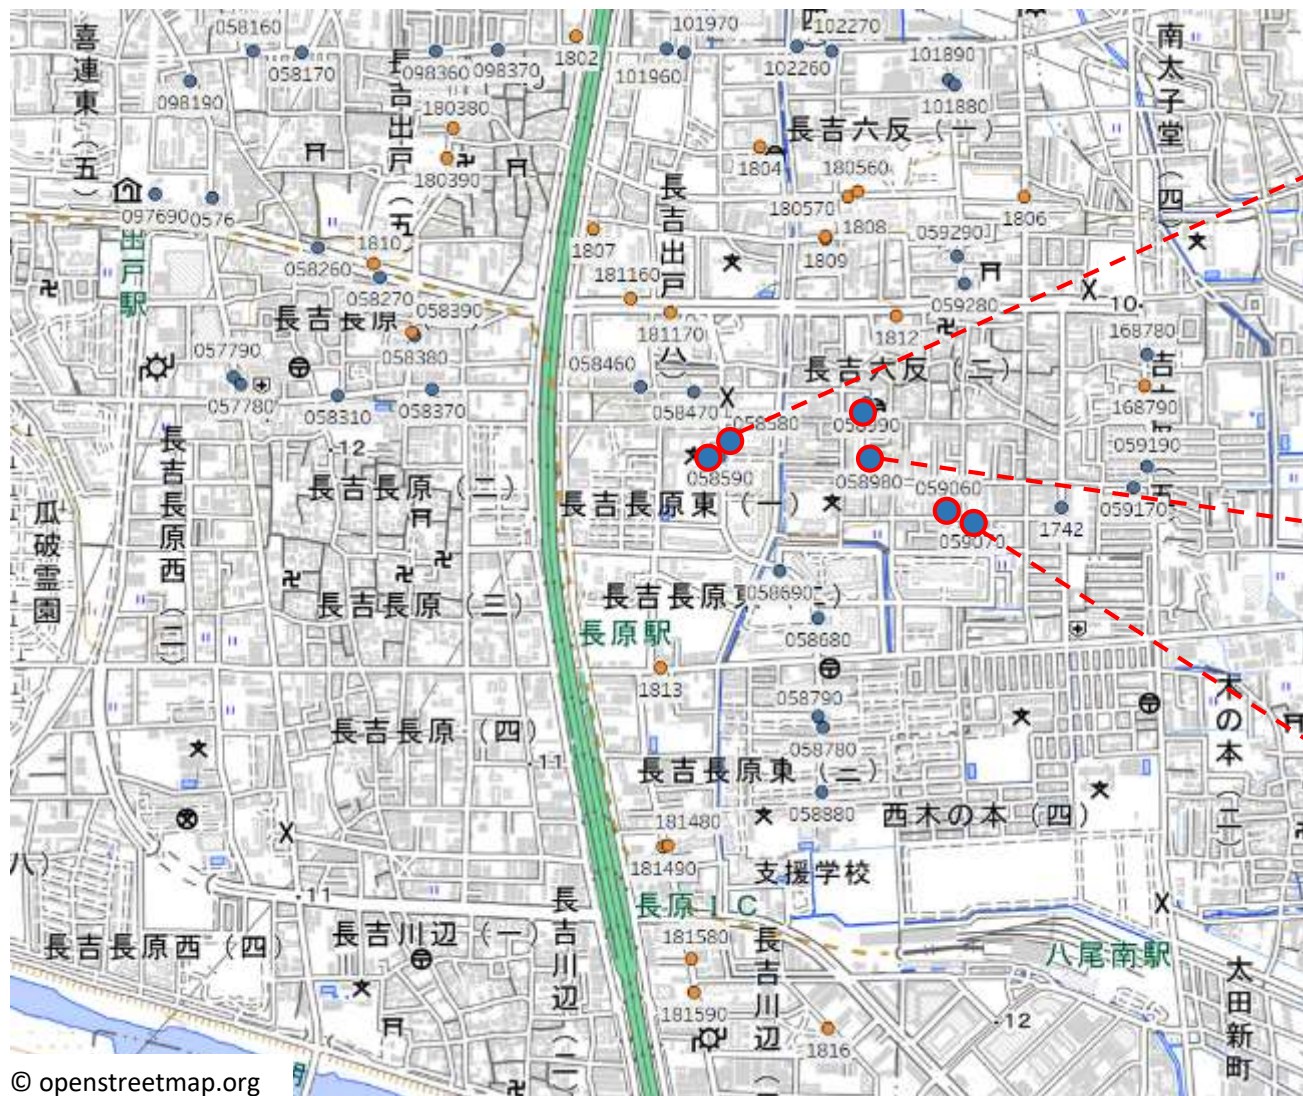

11-4. 乗降場所（詳細場所）

B. 乗降場所(既存バス停留所)