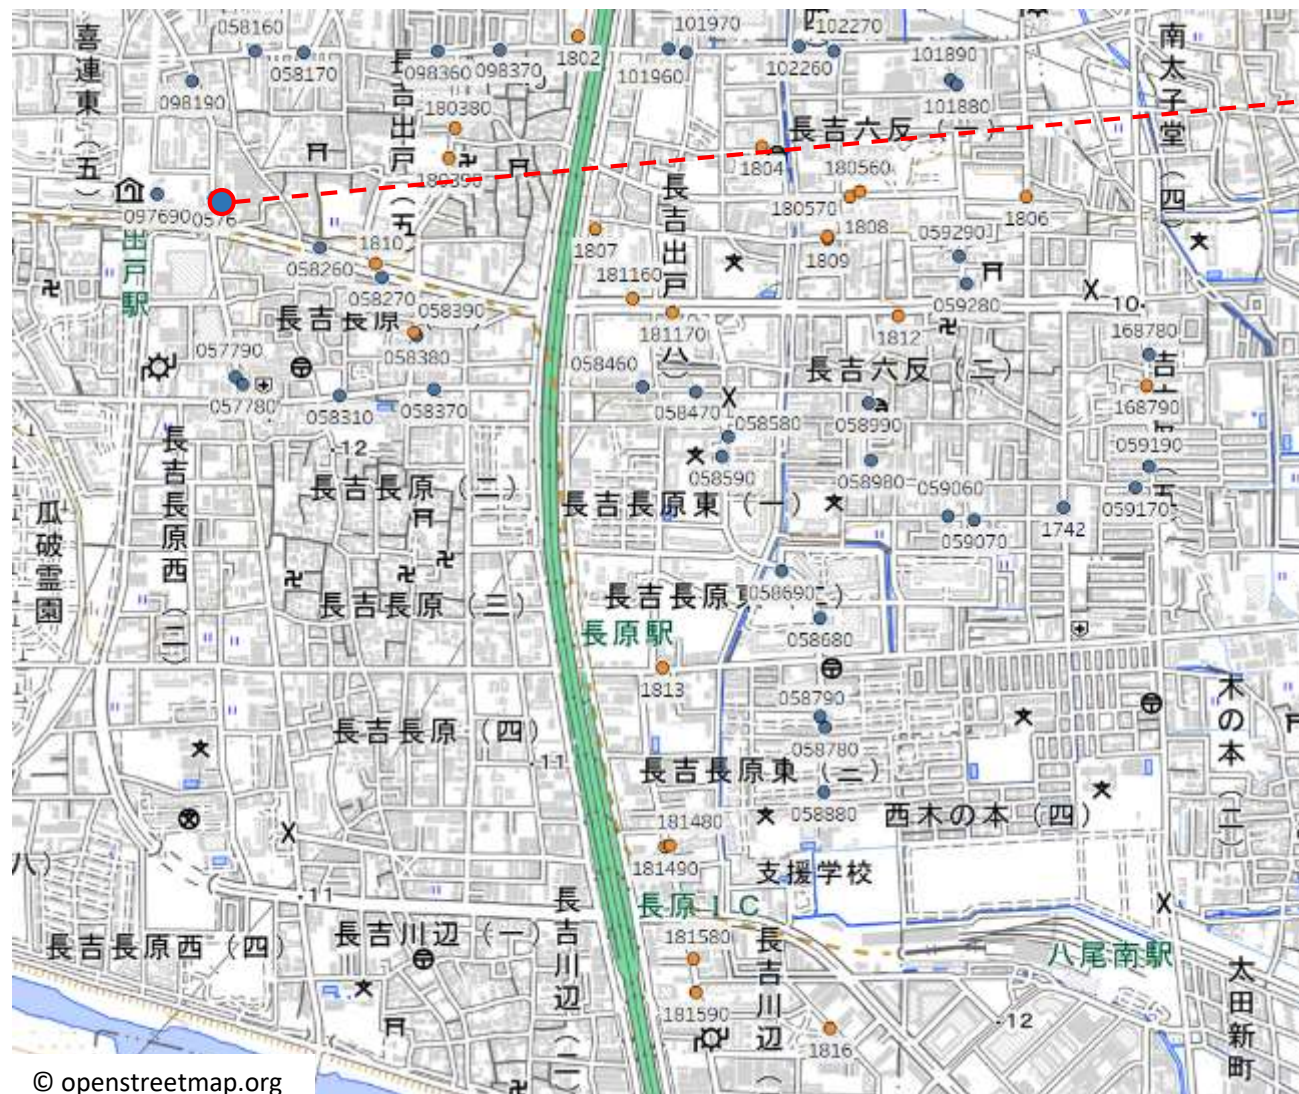

11-4. 乗降場所 (詳細場所)

B. 乗降場所 (既存バス停留所)

平野区B 乗降場所リスト(参考資料)

No.	ミーティングポイント	ミーティングポイント名称	分類	所在地	エリア
1	1802	ローソン長吉出戸三丁目店	新規ミーティングポイント	大阪市平野区長吉出戸3丁目3番先	エリアA/B共通
2	180380	長吉地域包括支援センター80	新規ミーティングポイント	大阪市平野区長吉出戸6丁目8番先	エリアA/B共通
3	180390	長吉地域包括支援センター90	新規ミーティングポイント	大阪市平野区長吉出戸5丁目4番先	エリアA/B共通
4	1804	万代長吉店	新規ミーティングポイント	大阪市平野区長吉出戸7丁目13番先	エリアB
5	1810	コミュニティプラザ平野	新規ミーティングポイント	大阪市平野区長吉出戸5丁目3番先	エリアB
6	1807	ファミリーマート平野長吉出戸店	新規ミーティングポイント	大阪市平野区長吉出戸8丁目3番先	エリアB
7	1808	長吉六反一丁目西	新規ミーティングポイント	大阪市平野区長吉六反1丁目12番先	エリアB
8	1809	長吉六反二丁目北	新規ミーティングポイント	大阪市平野区長吉六反2丁目1番先	エリアB
9	181160	長吉出戸南第一住宅60	新規ミーティングポイント	大阪市平野区長吉出戸8丁目3番先	エリアB
10	181170	長吉出戸南第一住宅70	新規ミーティングポイント	大阪市平野区長吉出戸8丁目7番先	エリアB
11	1806	長吉六反一丁目東	新規ミーティングポイント	大阪市平野区長吉六反1丁目9番先	エリアB
12	1812	ローソン長吉六反二丁目店	新規ミーティングポイント	大阪市平野区長吉六反2丁目3番先	エリアB
13	058390	長原北口90	新規ミーティングポイント	大阪市平野区長吉長原1丁目5番先	エリアB
14	1813	ココカラファイン長原東店	新規ミーティングポイント	大阪市平野区長吉長原東2丁目3番先	エリアB
15	181480	長吉川辺三丁目北80	新規ミーティングポイント	大阪市平野区長吉川辺3丁目2番先	エリアB
16	181490	長吉川辺三丁目北90	新規ミーティングポイント	大阪市平野区長吉川辺3丁目1番先	エリアB
17	181580	長吉川辺三丁目中80	新規ミーティングポイント	大阪市平野区長吉川辺3丁目7番先	エリアB
18	181590	長吉川辺三丁目中90	新規ミーティングポイント	大阪市平野区長吉川辺3丁目8番先	エリアB
19	180560	クラフトパーク60	新規ミーティングポイント	大阪市平野区長吉六反1丁目11番先	エリアB
20	180570	クラフトパーク70	新規ミーティングポイント	大阪市平野区長吉六反1丁目11番先	エリアB
21	168790	六反東公園90	新規ミーティングポイント	大阪市平野区長吉六反5丁目1番先	エリアB
22	1816	長吉東部南公園	新規ミーティングポイント	大阪市平野区長吉川辺3丁目11番先	エリアB
23	098190	西出戸90	既存バス停留所	大阪市平野区喜連東5丁目15番先	エリアA/B共通
24	058160	中出戸60	既存バス停留所	大阪市平野区長吉出戸2丁目6番先	エリアA/B共通
25	058170	中出戸70	既存バス停留所	大阪市平野区長吉出戸4丁目3番先	エリアA/B共通
26	101960	長吉出戸住宅前60	既存バス停留所	大阪市平野区長吉出戸7丁目3番先	エリアB
27	101970	長吉出戸住宅前70	既存バス停留所	大阪市平野区長吉出戸7丁目8番先	エリアB
28	098360	長吉出戸小学校前60	既存バス停留所	大阪市平野区長吉出戸3丁目2番先	エリアA/B共通
29	098370	長吉出戸小学校前70	既存バス停留所	大阪市平野区長吉出戸6丁目2番先	エリアA/B共通
30	102260	六反一丁目60	既存バス停留所	大阪市平野区長吉六反1丁目1番先	エリアB
31	102270	六反一丁目70	既存バス停留所	大阪市平野区長吉六反1丁目1番先	エリアB
32	101880	六反北口80	既存バス停留所	大阪市平野区長吉六反1丁目3番先	エリアB
33	101890	六反北口90	既存バス停留所	大阪市平野区長吉六反1丁目2番先	エリアB
34	097690	出戸バスターミナル90	既存バス停留所	大阪市平野区喜連東5丁目16番先	エリアA/B共通
35	058260	出戸南口60	既存バス停留所	大阪市平野区長吉出戸5丁目3番先	エリアB
36	058270	出戸南口70	既存バス停留所	大阪市平野区長吉長原1丁目1番先	エリアB
37	059280	長吉六反80	既存バス停留所	大阪市平野区長吉六反1丁目14番先	エリアB
38	059290	長吉六反90	既存バス停留所	大阪市平野区長吉六反1丁目11番先	エリアB
39	057780	長吉小学校前80	既存バス停留所	大阪市平野区長吉長原1丁目2番先	エリアB
40	057790	長吉小学校前90	既存バス停留所	大阪市平野区長吉長原西1丁目5番先	エリアB
41	058310	長原北口10	既存バス停留所	大阪市平野区長吉長原1丁目3番先	エリアB
42	058370	長原北口70	既存バス停留所	大阪市平野区長吉長原2丁目12番先	エリアB
43	058380	長原北口80	既存バス停留所	大阪市平野区長吉長原1丁目10番先	エリアB
44	058460	長吉城山60	既存バス停留所	大阪市平野区長吉出戸8丁目6番先	エリアB
45	058470	長吉城山70	既存バス停留所	大阪市平野区長吉長原東1丁目7番先	エリアB
46	058580	長吉中学校前80	既存バス停留所	大阪市平野区長吉長原東1丁目9番先	エリアB
47	058590	長吉中学校前90	既存バス停留所	大阪市平野区長吉長原東1丁目6番先	エリアB
48	058980	六反西口80	既存バス停留所	大阪市平野区長吉六反3丁目5番先	エリアB
49	058990	六反西口90	既存バス停留所	大阪市平野区長吉六反2丁目5番先	エリアB
50	059060	六反南口60	既存バス停留所	大阪市平野区長吉六反3丁目6番先	エリアB
51	059070	六反南口70	既存バス停留所	大阪市平野区長吉六反3丁目15番先	エリアB
52	1742	長吉六反三丁目	既存バス停留所	大阪市平野区長吉六反3丁目19番先	エリアB
53	168780	六反東公園80	既存バス停留所	大阪市平野区長吉六反4丁目7番先	エリアB
54	059170	六反東住宅前70	既存バス停留所	大阪市平野区長吉六反5丁目8番先	エリアB
55	059190	六反東住宅前90	既存バス停留所	大阪市平野区長吉六反5丁目6番先	エリアB
56	058680	長吉長原80	既存バス停留所	大阪市平野区長吉長原東2丁目18番先	エリアB
57	058690	長吉長原90	既存バス停留所	大阪市平野区長吉長原東2丁目6番先	エリアB
58	058780	長原東第四住宅前80	既存バス停留所	大阪市平野区長吉長原東3丁目12番先	エリアB
59	058790	長原東第四住宅前90	既存バス停留所	大阪市平野区長吉長原東3丁目8番先	エリアB
60	058880	長吉長原東三丁目80	既存バス停留所	大阪市平野区長吉長原東3丁目11番先	エリアB
61	0576	地下鉄出戸	既存バス停留所	大阪市平野区長吉出戸4丁目5番先	エリアB