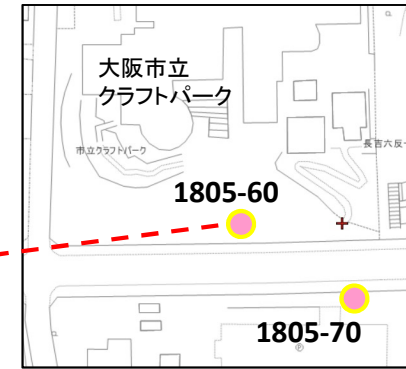

1 1 - 4. 乗降場所 (詳細場所)

A. 乗降場所(新設)

1806-90_長吉六反一丁目東

1812-70_ローソン長吉六反二丁目店

0583-90_長原北口90

11-4. 乗降場所 (詳細場所)

A. 乗降場所(新設)

1813-60_ココカラファイン長原東店

1814-80_長吉川辺三丁目北80
1814-90_長吉川辺三丁目北90

1815-80_長吉川辺三丁目中80
1815-90_長吉川辺三丁目中90

1 1 - 4. 乗降場所 (詳細場所)

A. 乗降場所(新設)

1805-60_クラフトパーク60
1805-70_クラフトパーク70

1687-90_六反東公園90

1816-70_長吉東部南公園

事業提案内容

1 1 - 4. 乗降場所 (詳細場所)

B. 乗降場所 (既存バス停留所)

0981-90_西出戸90

0581-60_中出戸60

1019-60_長吉出戸住宅前60