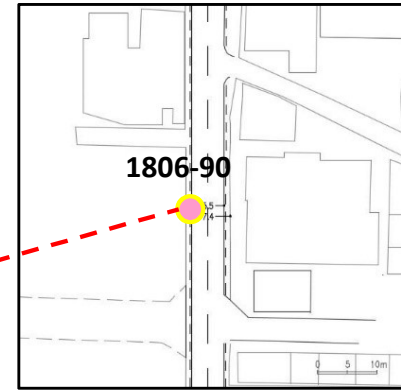

1 1 - 4. 乗降場所 (詳細場所)

A. 乗降場所(新設)

1806-90_長吉六反一丁目東

1812-70_ローソン長吉六反二丁目店

0583-90_長原北口90

11-4. 乗降場所 (詳細場所)

A. 乗降場所(新設)

1813-60_ココカラファイン長原東店

1814-80_長吉川辺三丁目北80
1814-90_長吉川辺三丁目北90

1815-80_長吉川辺三丁目中80
1815-90_長吉川辺三丁目中90

1 1 - 4. 乗降場所 (詳細場所)

A. 乗降場所(新設)

1805-60_クラフトパーク60
1805-70_クラフトパーク70

1687-90_六反東公園90

1816-70_長吉東部南公園

事業提案内容