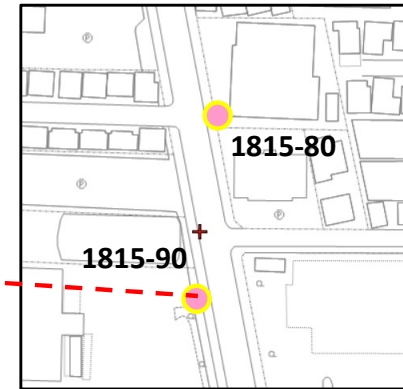

1 1 - 4. 乗降場所 (詳細場所)

A. 乗降場所(新設)

1806-90_長吉六反一丁目東

1812-70_ローソン長吉六反二丁目店

0583-90_長原北口90

11-4. 乗降場所 (詳細場所)

A. 乗降場所(新設)

1813-60_ココカラファイン長原東店

1814-80_長吉川辺三丁目北80
1814-90_長吉川辺三丁目北90

1815-80_長吉川辺三丁目中80
1815-90_長吉川辺三丁目中90

1 1 - 4. 乗降場所 (詳細場所)

A. 乗降場所(新設)

1805-60_クラフトパーク60
1805-70_クラフトパーク70

1687-90_六反東公園90

1816-70_長吉東部南公園

事業提案内容