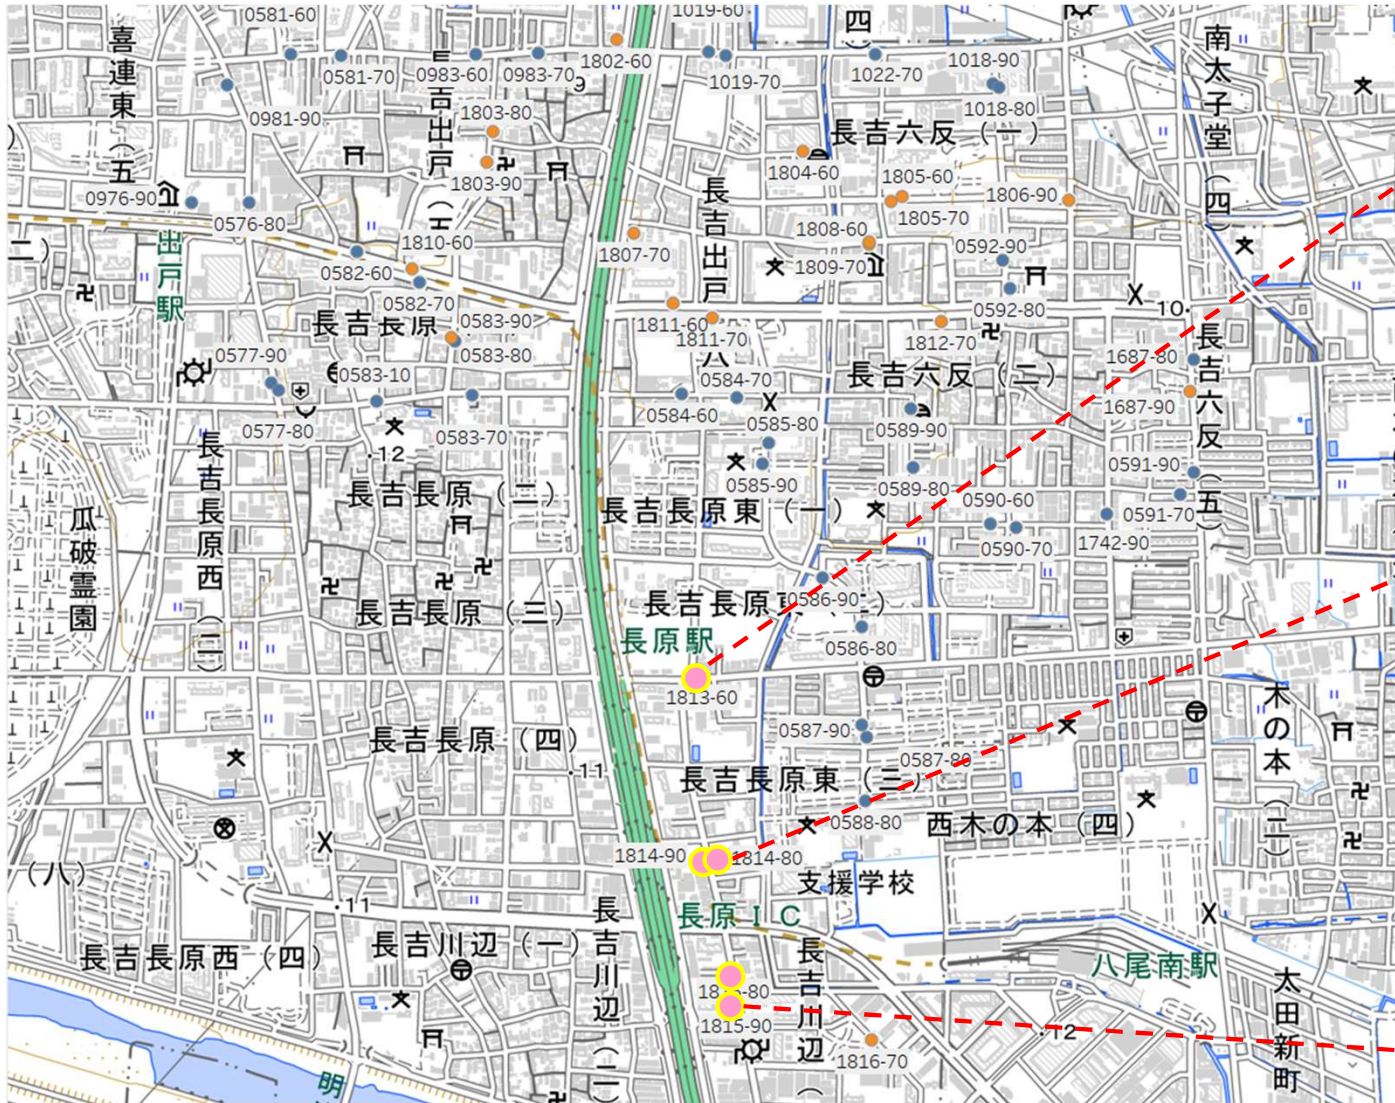

1 1 - 4. 乗降場所 (詳細場所)

A. 乗降場所(新設)

1806-90_長吉六反一丁目東

1812-70_ローソン長吉六反二丁目店

0583-90_長原北口90

11-4. 乗降場所 (詳細場所)

A. 乗降場所(新設)

1813-60_ココカラファイン長原東店

1814-80_長吉川辺三丁目北80
1814-90_長吉川辺三丁目北90

1815-80_長吉川辺三丁目中80
1815-90_長吉川辺三丁目中90

1 1 - 4. 乗降場所 (詳細場所)

A. 乗降場所(新設)

1805-60_クラフトパーク60
1805-70_クラフトパーク70

1687-90_六反東公園90

1816-70_長吉東部南公園

事業提案内容

1 1 - 4. 乗降場所 (詳細場所)

B. 乗降場所 (既存バス停留所)

0981-90_西出戸90

0581-60_中出戸60

1019-60_長吉出戸住宅前60