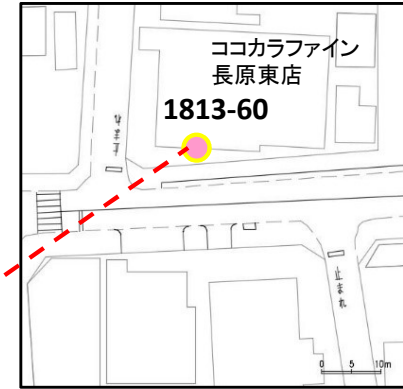

1 1 - 4. 乗降場所 (詳細場所)

A. 乗降場所(新設)

1806-90_長吉六反一丁目東

1812-70_ローソン長吉六反二丁目店

0583-90_長原北口90

11-4. 乗降場所 (詳細場所)

A. 乗降場所(新設)

1813-60_ココカラファイン長原東店

1814-80_長吉川辺三丁目北80
1814-90_長吉川辺三丁目北90

1815-80_長吉川辺三丁目中80
1815-90_長吉川辺三丁目中90

1 1 - 4. 乗降場所 (詳細場所)

A. 乗降場所(新設)

1805-60_クラフトパーク60
1805-70_クラフトパーク70

1687-90_六反東公園90

1816-70_長吉東部南公園

事業提案内容