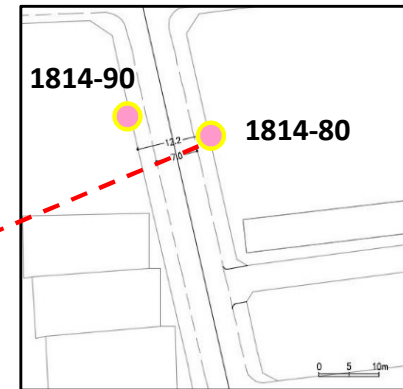

1 1 - 4. 乗降場所 (詳細場所)

A. 乗降場所(新設)

1806-90_長吉六反一丁目東

1812-70_ローソン長吉六反二丁目店

0583-90_長原北口90

11-4. 乗降場所 (詳細場所)

A. 乗降場所(新設)

1813-60_ココカラファイン長原東店

1814-80_長吉川辺三丁目北80
1814-90_長吉川辺三丁目北90

1815-80_長吉川辺三丁目中80
1815-90_長吉川辺三丁目中90

1 1 - 4. 乗降場所 (詳細場所)

A. 乗降場所(新設)

1805-60_クラフトパーク60
1805-70_クラフトパーク70

1687-90_六反東公園90

1816-70_長吉東部南公園

事業提案内容