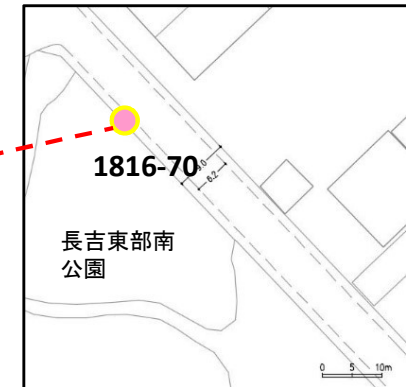

1 1 - 4. 乗降場所 (詳細場所)

A. 乗降場所(新設)

1806-90_長吉六反一丁目東

1812-70_ローソン長吉六反二丁目店

0583-90_長原北口90

11-4. 乗降場所 (詳細場所)

A. 乗降場所(新設)

1813-60_ココカラファイン長原東店

1814-80_長吉川辺三丁目北80
1814-90_長吉川辺三丁目北90

1815-80_長吉川辺三丁目中80
1815-90_長吉川辺三丁目中90

1 1 - 4. 乗降場所 (詳細場所)

A. 乗降場所(新設)

1805-60_クラフトパーク60
1805-70_クラフトパーク70

1687-90_六反東公園90

1816-70_長吉東部南公園

事業提案内容