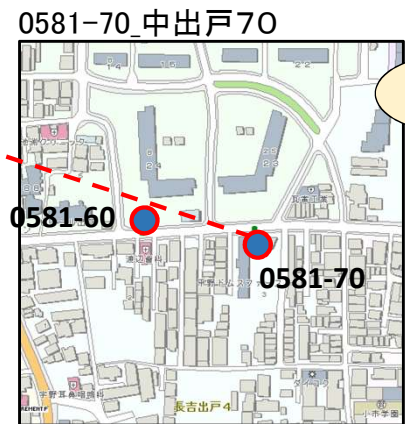

1 1 - 4. 乗降場所 (詳細場所)

A. 乗降場所(新設)

1806-90_長吉六反一丁目東

1812-70_ローソン長吉六反二丁目店

0583-90_長原北口90

11-4. 乗降場所 (詳細場所)

A. 乗降場所(新設)

1813-60_ココカラファイン長原東店

1814-80_長吉川辺三丁目北80
1814-90_長吉川辺三丁目北90

1815-80_長吉川辺三丁目中80
1815-90_長吉川辺三丁目中90

1 1 - 4. 乗降場所 (詳細場所)

A. 乗降場所(新設)

1805-60_クラフトパーク60
1805-70_クラフトパーク70

1687-90_六反東公園90

1816-70_長吉東部南公園

事業提案内容

1 1 - 4. 乗降場所 (詳細場所)

B. 乗降場所 (既存バス停留所)

0981-90_西出戸90

0581-60_中出戸60

1019-60_長吉出戸住宅前60