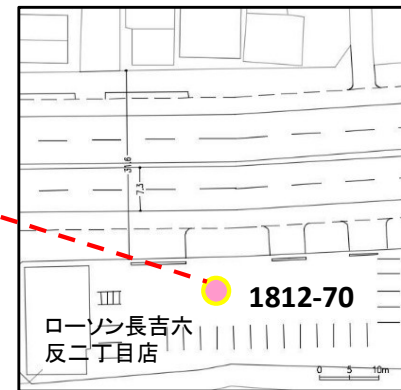

1 1 - 4. 乗降場所 (詳細場所)

A. 乗降場所(新設)

1806-90_長吉六反一丁目東

1812-70_ローソン長吉六反二丁目店

0583-90_長原北口90

11-4. 乗降場所 (詳細場所)

A. 乗降場所(新設)

1813-60_ココカラファイン長原東店

1814-80_長吉川辺三丁目北80
1814-90_長吉川辺三丁目北90

1815-80_長吉川辺三丁目中80
1815-90_長吉川辺三丁目中90

1 1 - 4. 乗降場所 (詳細場所)

A. 乗降場所(新設)

1805-60_クラフトパーク60
1805-70_クラフトパーク70

1687-90_六反東公園90

1816-70_長吉東部南公園

事業提案内容