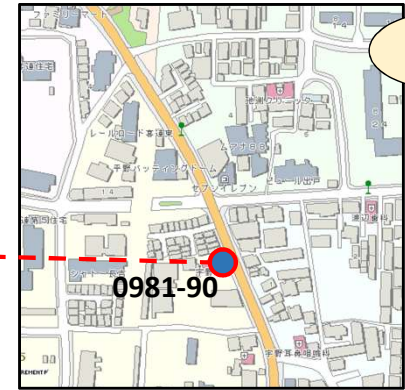

0981-90_西出戸90

0581-60_中出戸60