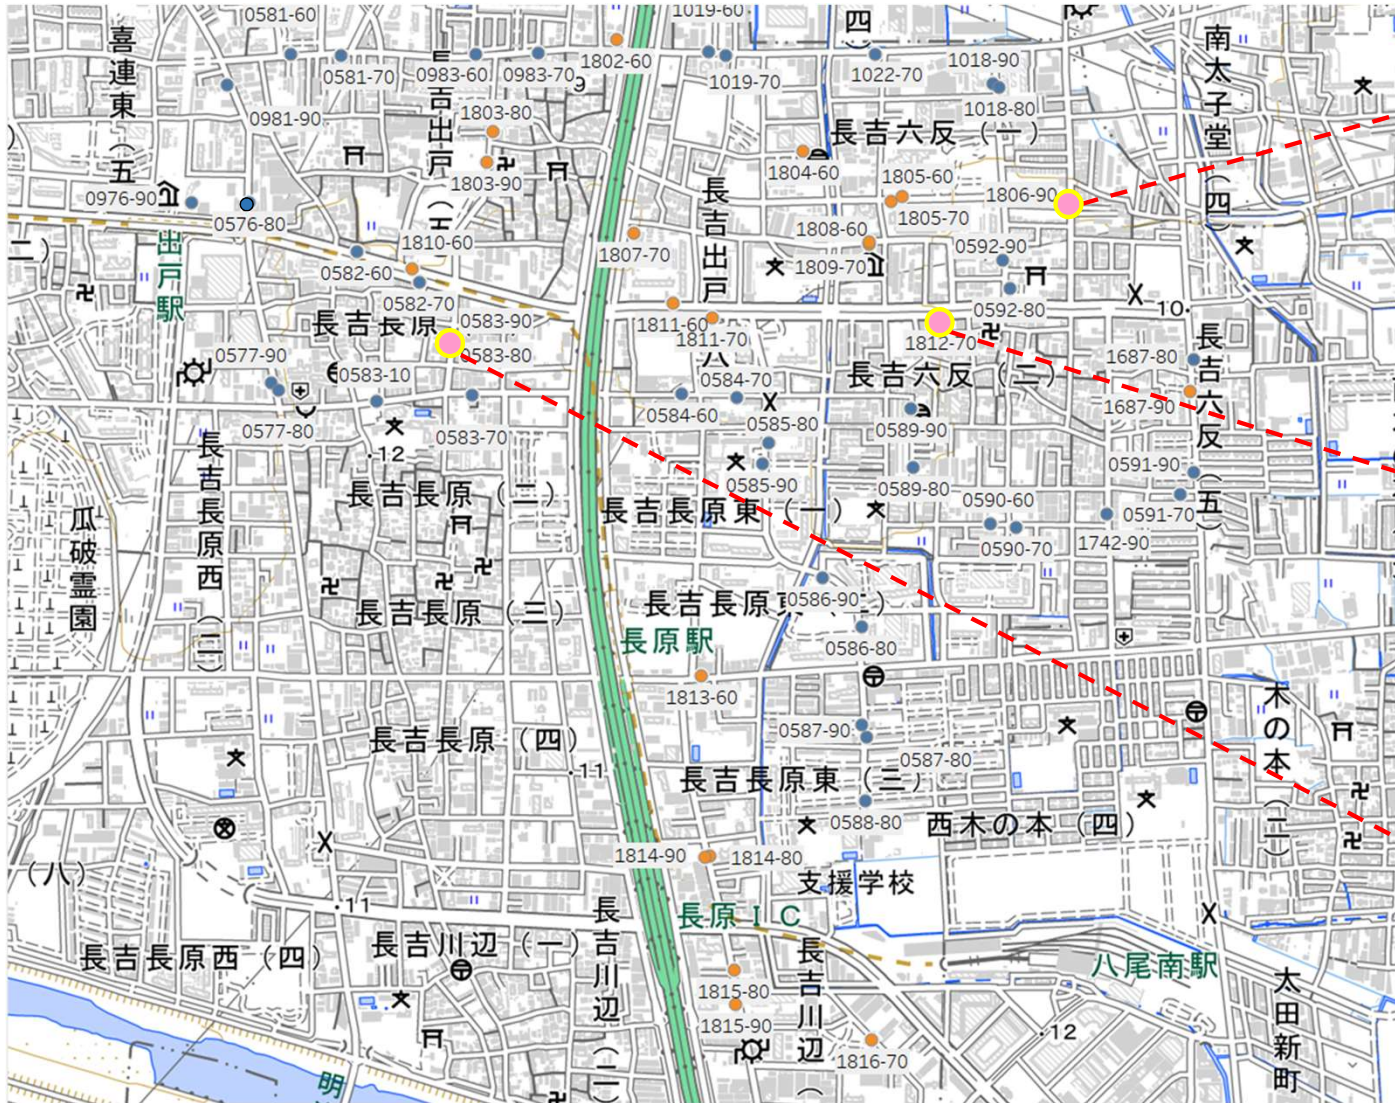

1 1 - 4. 乗降場所 (詳細場所)

A. 乗降場所(新設)

1806-90_長吉六反一丁目東

1812-70_ローソン長吉六反二丁目店

0583-90_長原北口90

11-4. 乗降場所 (詳細場所)

A. 乗降場所(新設)

1813-60_ココカラファイン長原東店

1814-80_長吉川辺三丁目北80
1814-90_長吉川辺三丁目北90

1815-80_長吉川辺三丁目中80
1815-90_長吉川辺三丁目中90

1 1 - 4. 乗降場所 (詳細場所)

A. 乗降場所(新設)

1805-60_クラフトパーク60
1805-70_クラフトパーク70

1687-90_六反東公園90

1816-70_長吉東部南公園

事業提案内容

1 1 - 4. 乗降場所 (詳細場所)

B. 乗降場所 (既存バス停留所)

0981-90_西出戸90

0581-60_中出戸60

1019-60_長吉出戸住宅前60