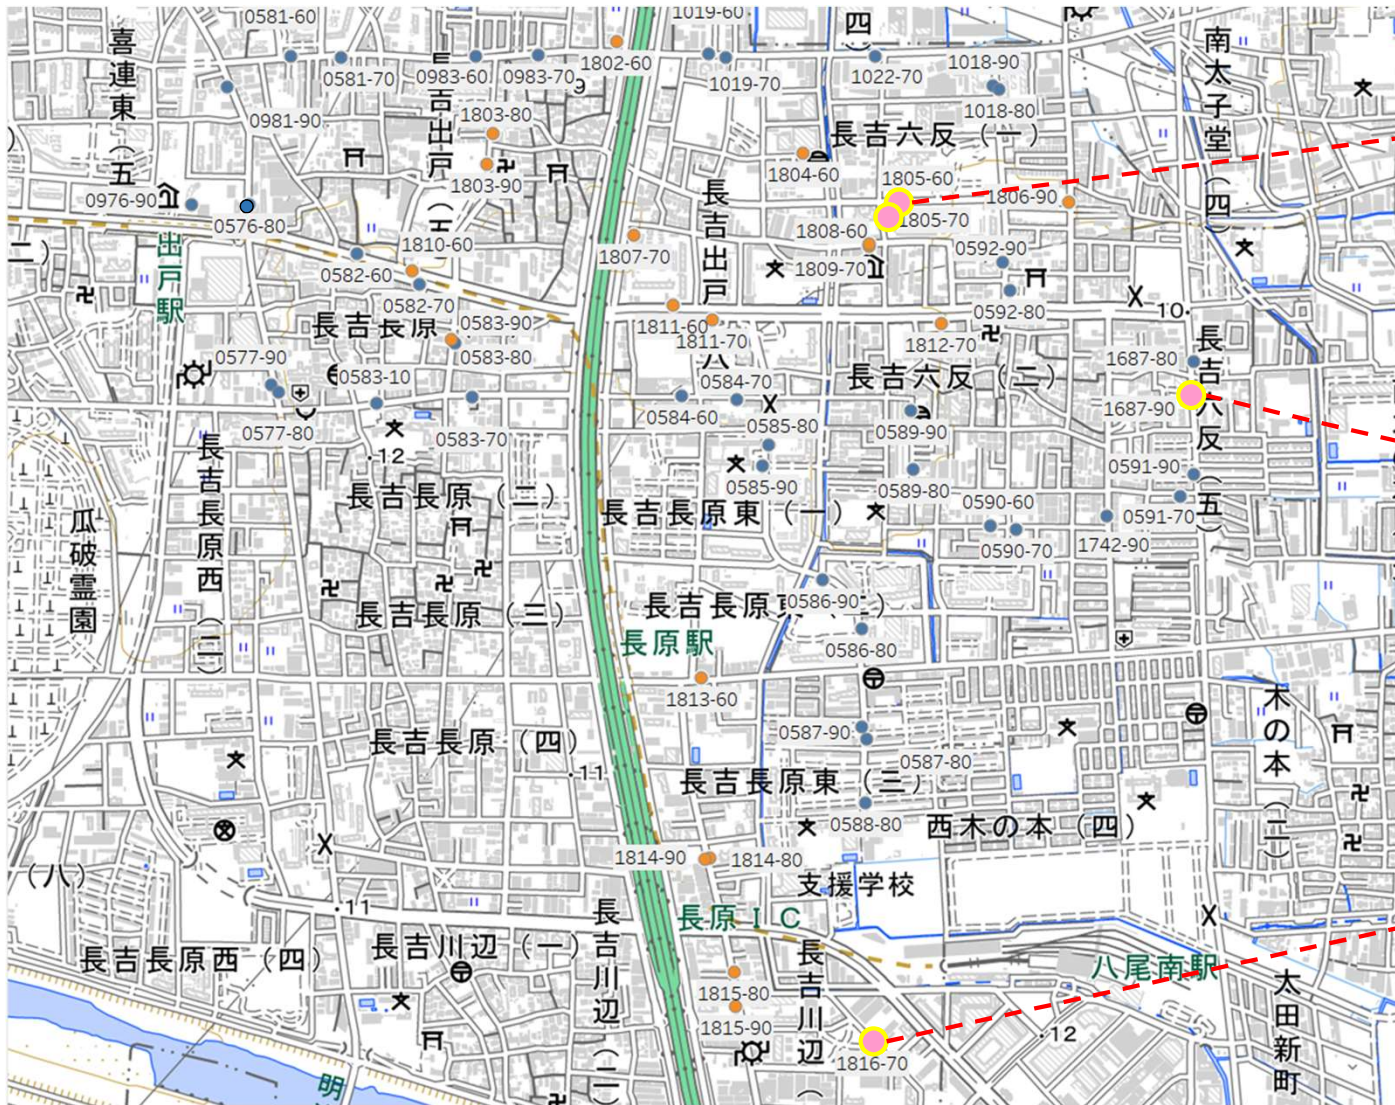

1 1 - 4. 乗降場所 (詳細場所)

A. 乗降場所(新設)

1806-90_長吉六反一丁目東

1812-70_ローソン長吉六反二丁目店

0583-90_長原北口90

11-4. 乗降場所 (詳細場所)

A. 乗降場所(新設)

1813-60_ココカラファイン長原東店

1814-80_長吉川辺三丁目北80
1814-90_長吉川辺三丁目北90

1815-80_長吉川辺三丁目中80
1815-90_長吉川辺三丁目中90

1 1 - 4. 乗降場所 (詳細場所)

A. 乗降場所(新設)

1805-60_クラフトパーク60
1805-70_クラフトパーク70

1687-90_六反東公園90

1816-70_長吉東部南公園

事業提案内容

1 1 - 4. 乗降場所 (詳細場所)

B. 乗降場所 (既存バス停留所)

0981-90_西出戸90

0581-60_中出戸60

1019-60_長吉出戸住宅前60