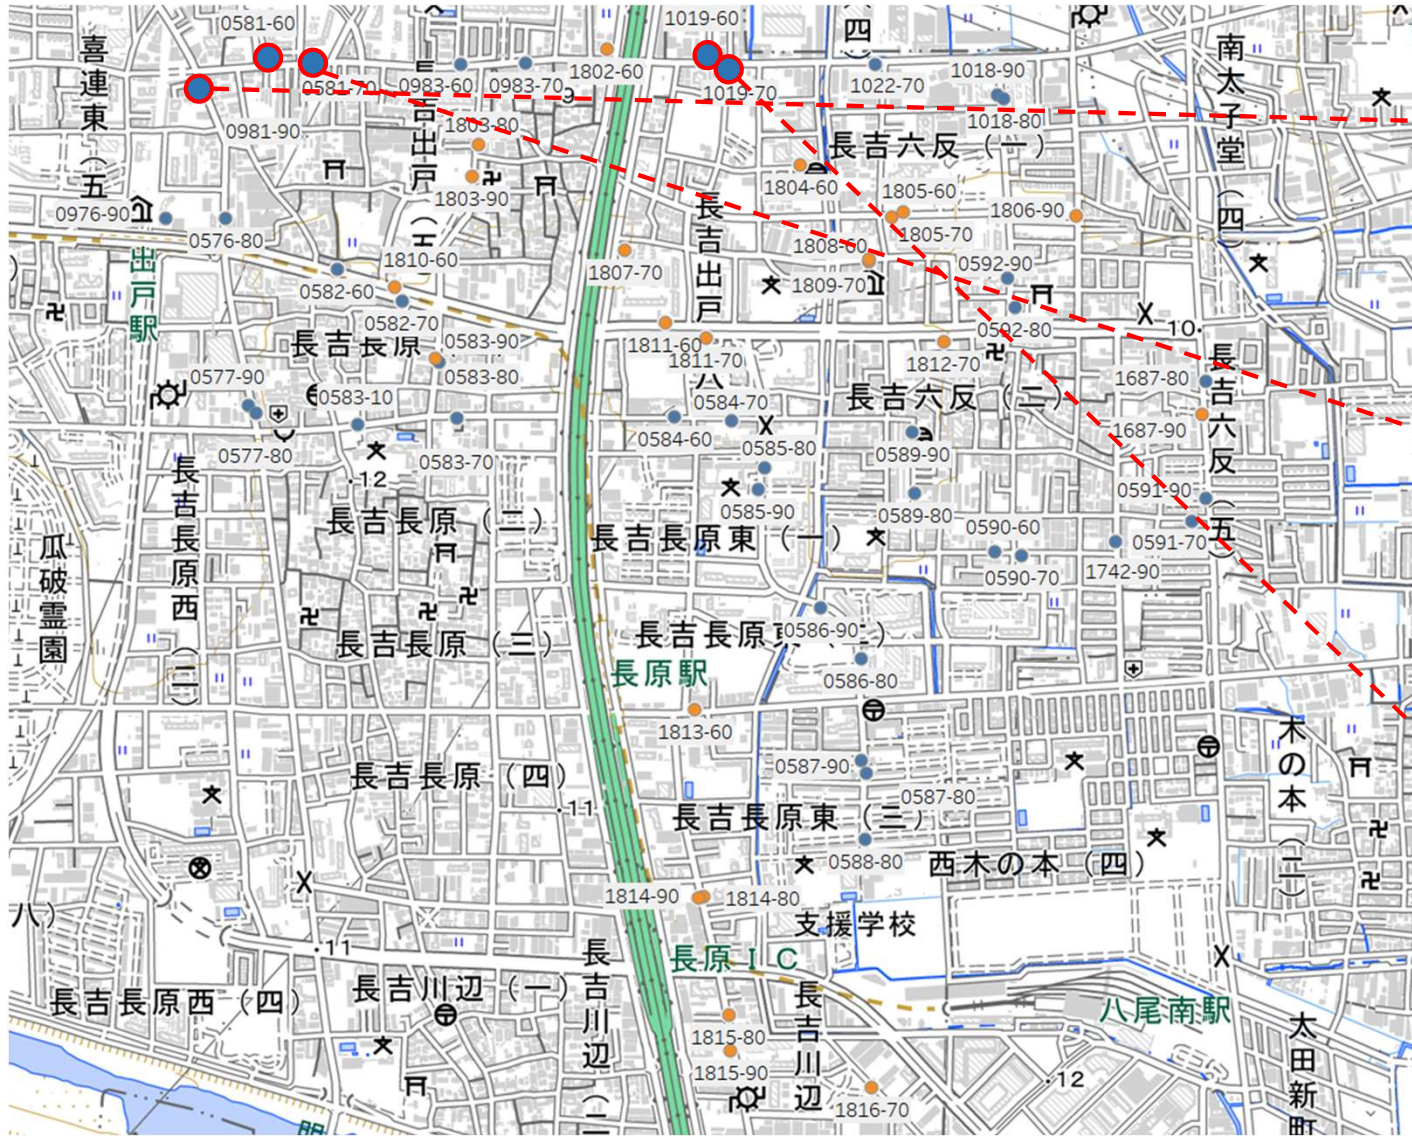

1 1 - 4. 乗降場所 (詳細場所)

A. 乗降場所(新設)

1806-90_長吉六反一丁目東

1812-70_ローソン長吉六反二丁目店

0583-90_長原北口90

11-4. 乗降場所 (詳細場所)

A. 乗降場所(新設)

1813-60_ココカラファイン長原東店

1814-80_長吉川辺三丁目北80
1814-90_長吉川辺三丁目北90

1815-80_長吉川辺三丁目中80
1815-90_長吉川辺三丁目中90

1 1 - 4. 乗降場所 (詳細場所)

A. 乗降場所(新設)

1805-60_クラフトパーク60
1805-70_クラフトパーク70

1687-90_六反東公園90

1816-70_長吉東部南公園

事業提案内容

1 1 - 4. 乗降場所 (詳細場所)

B. 乗降場所 (既存バス停留所)

0981-90_西出戸90

0581-60_中出戸60

1019-60_長吉出戸住宅前60