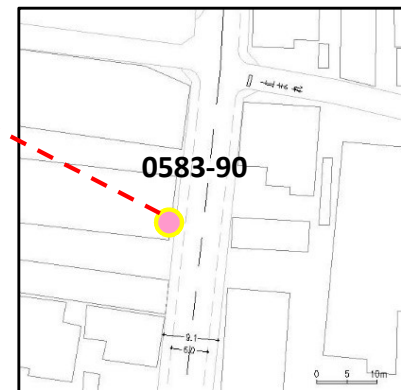

1 1 - 4. 乗降場所 (詳細場所)

A. 乗降場所(新設)

1806-90_長吉六反一丁目東

1812-70_ローソン長吉六反二丁目店

0583-90_長原北口90

11-4. 乗降場所 (詳細場所)

A. 乗降場所(新設)

1813-60_ココカラファイン長原東店

1814-80_長吉川辺三丁目北80
1814-90_長吉川辺三丁目北90

1815-80_長吉川辺三丁目中80
1815-90_長吉川辺三丁目中90

1 1 - 4. 乗降場所 (詳細場所)

A. 乗降場所(新設)

1805-60_クラフトパーク60
1805-70_クラフトパーク70

1687-90_六反東公園90

1816-70_長吉東部南公園

事業提案内容