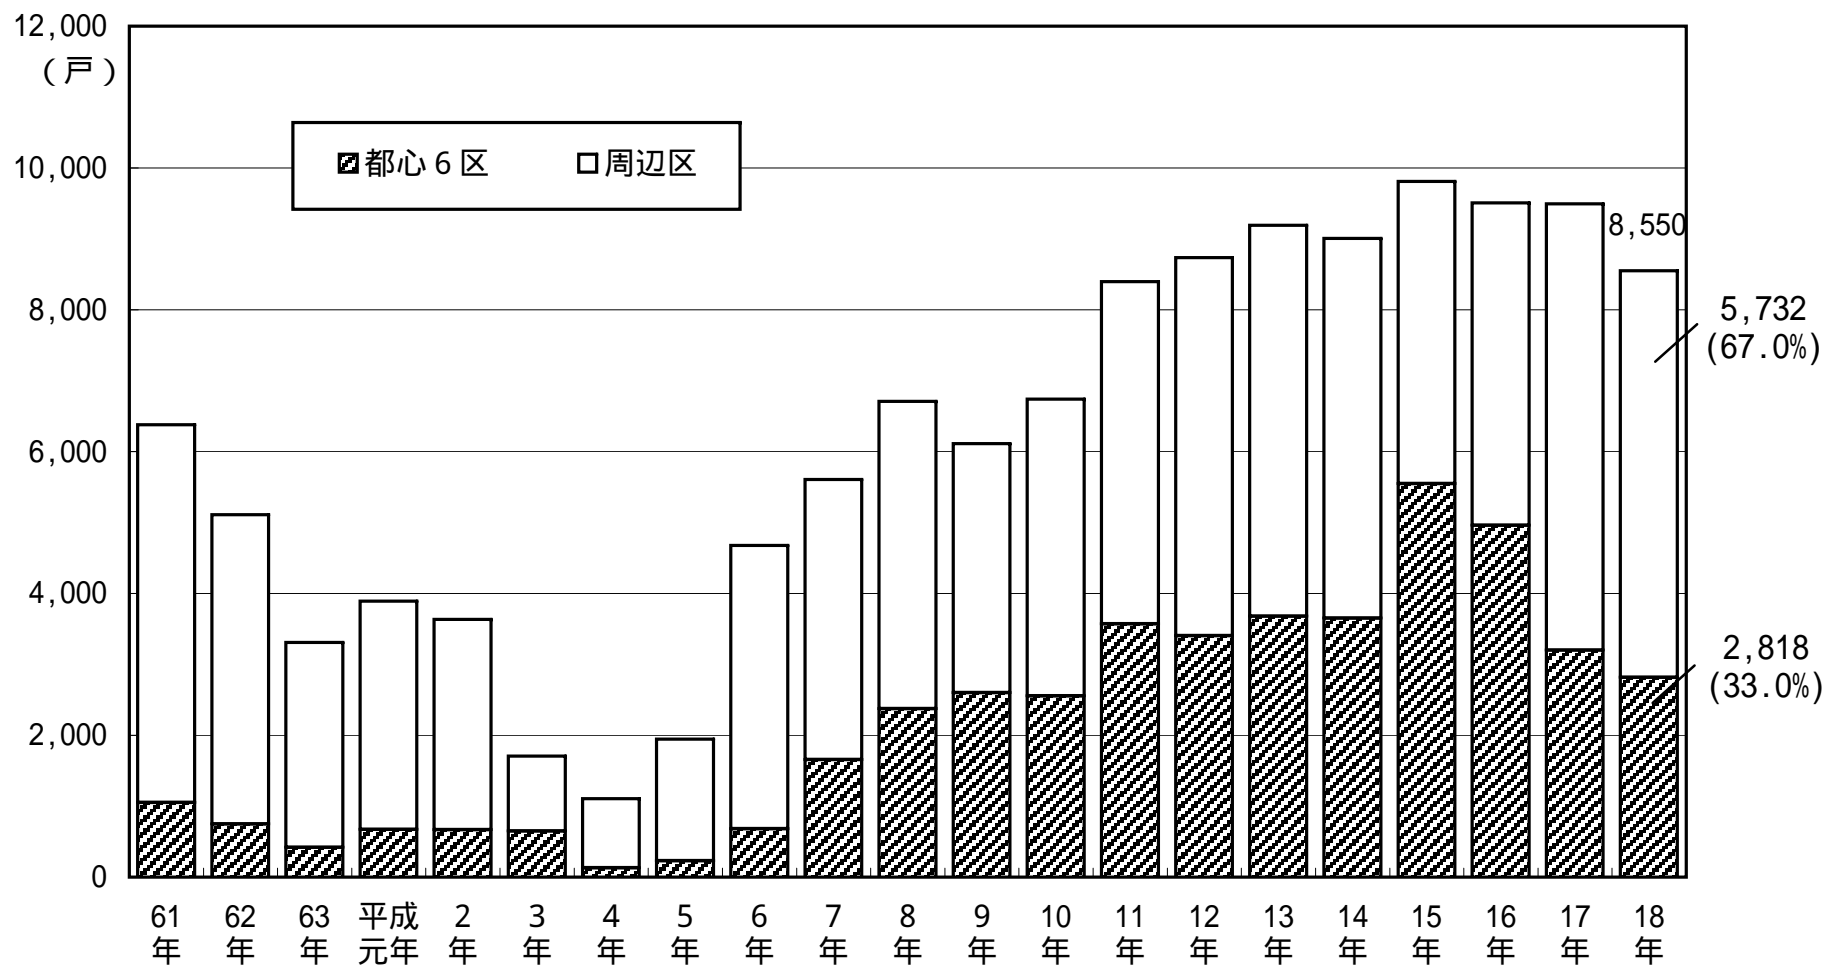

民間分譲マンションの新規供給戸数の推移

資料：高層住宅協会（～H元）、CRI（H2～）

注1：都心6区は北区、福島区、中央区、西区、天王寺区、浪速区を示す。

注2：周辺区は都心6区を除く18区を示す。