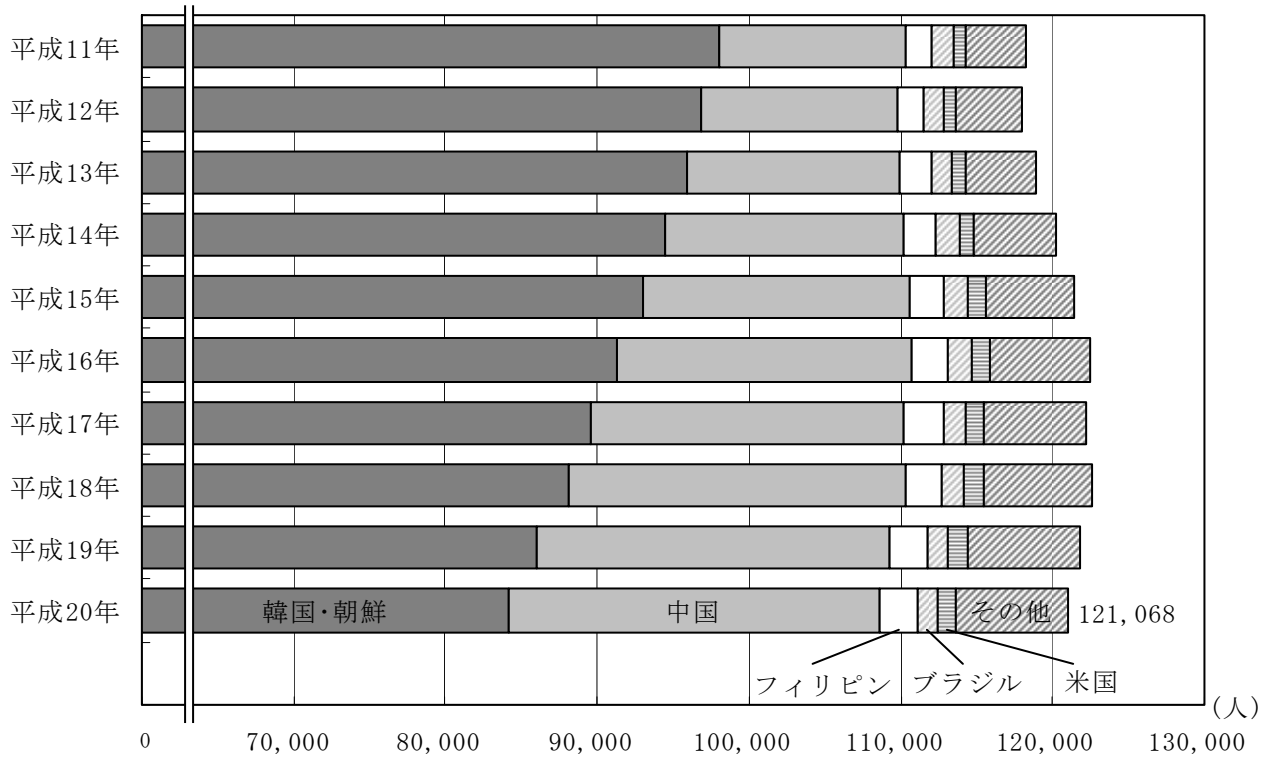

前回審議会における質問事項について

1. 外国人登録者数の推移
2. 学校数及び児童・生徒数等の推移
3. 大阪市における住宅施策の変遷

1. 外国人登録者数の推移（大阪市）

外国人登録者数の推移

資料：大阪市統計書

国籍別外国人登録者数（指数）の推移

資料：大阪市統計書

注：各年の数値は、平成11年の登録者数を100としたときの指数。