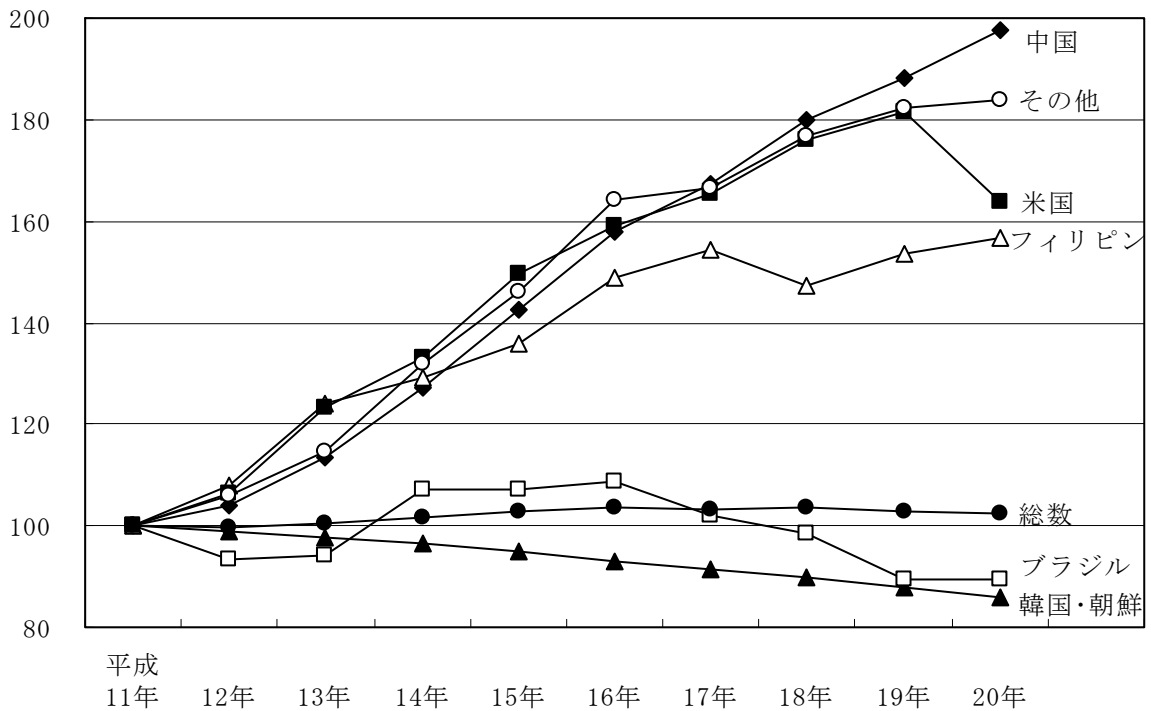

前回審議会における質問事項について

1. 外国人登録者数の推移
2. 学校数及び児童・生徒数等の推移
3. 大阪市における住宅施策の変遷

1. 外国人登録者数の推移（大阪市）

外国人登録者数の推移

資料：大阪市統計書

国籍別外国人登録者数（指数）の推移

資料：大阪市統計書

注：各年の数値は、平成11年の登録者数を100としたときの指数。

3. 大阪市における住宅施策の変遷