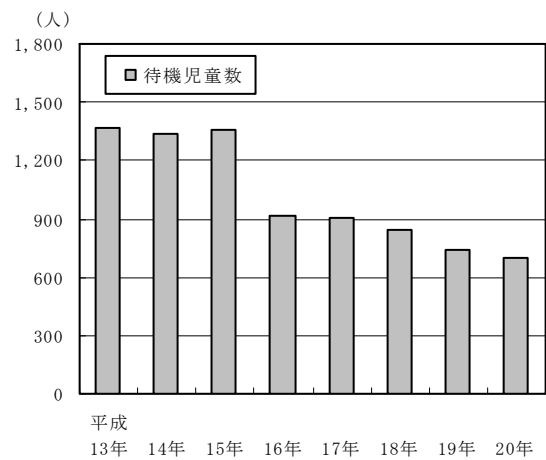

2. 学校数及び児童・生徒数等の推移（大阪市）

保育園

待機児童数

幼稚園

小学校

中学校

高校

資料：大阪市統計書、こども青少年局資料