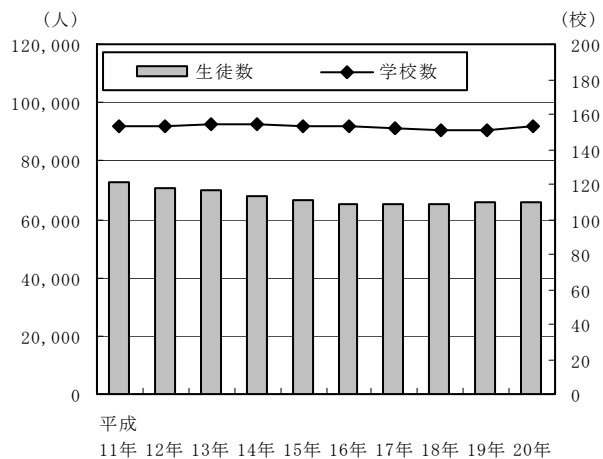

前回審議会における質問事項について

1. 外国人登録者数の推移
2. 学校数及び児童・生徒数等の推移
3. 大阪市における住宅施策の変遷

1. 外国人登録者数の推移（大阪市）

外国人登録者数の推移

資料：大阪市統計書

国籍別外国人登録者数（指数）の推移

資料：大阪市統計書

注：各年の数値は、平成11年の登録者数を100としたときの指数。

2. 学校数及び児童・生徒数等の推移（大阪市）

保育園

待機児童数

幼稚園

小学校

中学校

高校

資料：大阪市統計書、こども青少年局資料