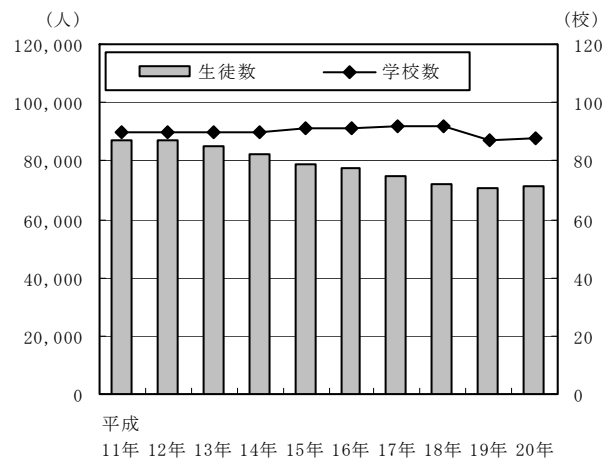

前回審議会における質問事項について

1. 外国人登録者数の推移
2. 学校数及び児童・生徒数等の推移
3. 大阪市における住宅施策の変遷

1. 外国人登録者数の推移（大阪市）

外国人登録者数の推移

資料：大阪市統計書

国籍別外国人登録者数（指数）の推移

資料：大阪市統計書

注：各年の数値は、平成11年の登録者数を100としたときの指数。

2. 学校数及び児童・生徒数等の推移（大阪市）

保育園

待機児童数

幼稚園

小学校

中学校

高校

資料：大阪市統計書、こども青少年局資料