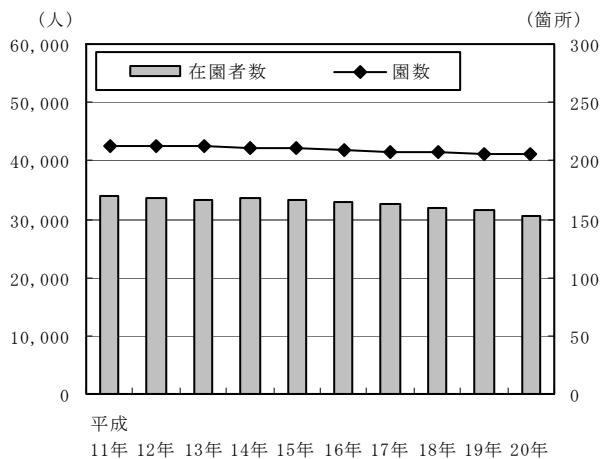

前回審議会における質問事項について

1. 外国人登録者数の推移
2. 学校数及び児童・生徒数等の推移
3. 大阪市における住宅施策の変遷

1. 外国人登録者数の推移（大阪市）

外国人登録者数の推移

資料：大阪市統計書

国籍別外国人登録者数（指数）の推移

資料：大阪市統計書

注：各年の数値は、平成11年の登録者数を100としたときの指数。

2. 学校数及び児童・生徒数等の推移（大阪市）

保育園

待機児童数

幼稚園

小学校

中学校

高校

資料：大阪市統計書、こども青少年局資料