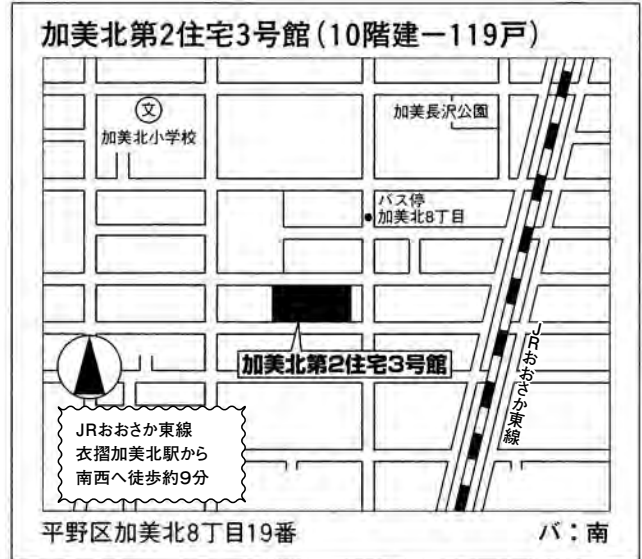

付近見取図

市営すまいりんぐ

[鶴見区・阿倍野区・天王寺区・浪速区]

バ：バルコニーの向き

茨田大宮住宅16号館 (5階建-38戸)
17号館 (6階建-47戸)
18号館 (9階建-63戸)
19号館 (12・15階建-143戸)

鶴見区茨田大宮4丁目34番 (16号館) バ：南
34番 (17号館) バ：南西
28番 (18号館) バ：南西
28番 (19号館) バ：南西(一部南東)

三明住宅1号館 (13階建-43戸) 3~13F
1・2Fは別施設

住吉区遠里小野2丁目13番 バ：南

付近見取図

市営すまいりんぐ

[住吉区・西成区]

バ：バルコニーの向き

我孫子第2住宅1号館(6・7・8階建—41戸)
我孫子東第7住宅5号館(8階建—126戸)
我孫子東第7住宅7号館(8階建—39戸)

住吉区我孫子1丁目5番(1号館) バ：南(一部東)
我孫子東1丁目13番(5号館) バ：南・東・西
我孫子東1丁目10番(7号館) バ：南

我孫子南住宅1号館(5階建—24戸)
2号館(7・11・14階建—148戸)
3号館(10・14階建—114戸)
4号館(5階建—20戸)
5号館(14階建—56戸)
9号館(7・14階建—84戸)

住吉区我孫子東3丁目 10番(1号館) バ：南
8番(2号館) バ：西(一部南西)
13番(3号館) バ：西(一部南西)
12番(4号館) バ：南
11番(5号館) バ：南
7番(9号館) バ：西(一部南西)

南津守第3住宅1号館(10階建—70戸)
2号館(6階建—29戸)

西成区南津守1丁目1番 バ：西

南津守第4住宅2号館(5階建—30戸)

西成区南津守2丁目4番 バ：東

付近見取図

[平野区]

バ：バルコニーの向き