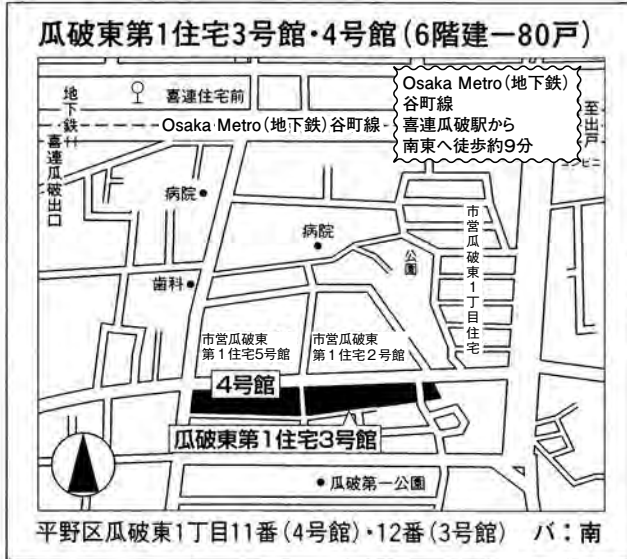

住吉区遠里小野2丁目13番 バ：南

付近見取図

市営すまいりんぐ

[住吉区・西成区]

バ：バルコニーの向き

我孫子第2住宅1号館(6・7・8階建—41戸)
我孫子東第7住宅5号館(8階建—126戸)
我孫子東第7住宅7号館(8階建—39戸)

住吉区我孫子1丁目5番(1号館) バ：南(一部東)
我孫子東1丁目13番(5号館) バ：南・東・西
我孫子東1丁目10番(7号館) バ：南

我孫子南住宅1号館(5階建—24戸)
2号館(7・11・14階建—148戸)
3号館(10・14階建—114戸)
4号館(5階建—20戸)
5号館(14階建—56戸)
9号館(7・14階建—84戸)

住吉区我孫子東3丁目 10番(1号館) バ：南
8番(2号館) バ：西(一部南西)
13番(3号館) バ：西(一部南西)
12番(4号館) バ：南
11番(5号館) バ：南
7番(9号館) バ：西(一部南西)

南津守第3住宅1号館(10階建—70戸)
2号館(6階建—29戸)

西成区南津守1丁目1番 バ：西

南津守第4住宅2号館(5階建—30戸)

西成区南津守2丁目4番 バ：東

付近見取図

[平野区]

バ：バルコニーの向き