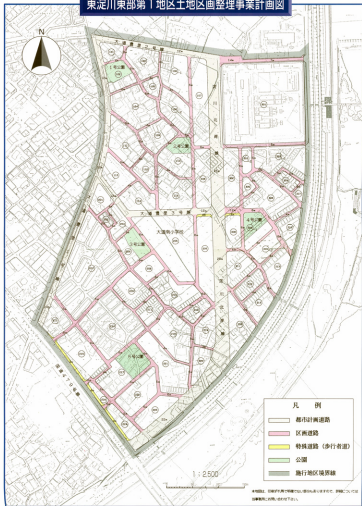

東淀川東部第1地区土地区画整理事業計画図

凡 例

- 都市計画道路
- 区画道路
- 特殊道路（歩行者道）
- 公園
- 施行地区境界線

1 : 2,500