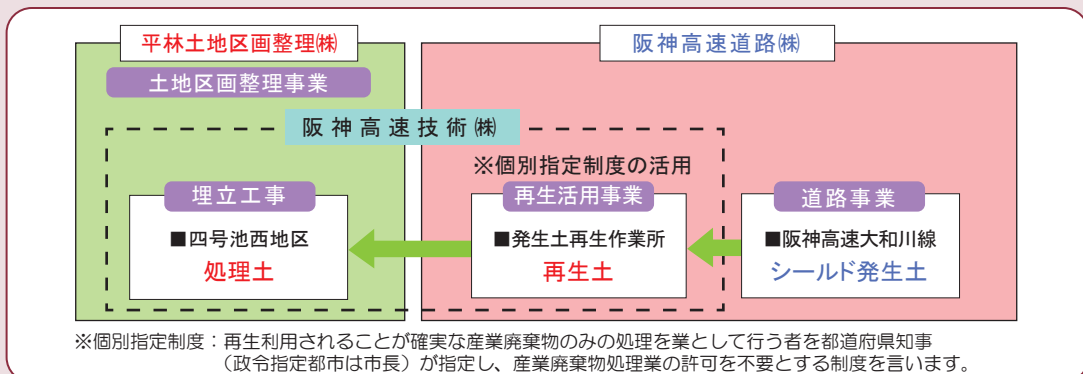

① 平林四号池東地区土地区画整理事業

② 平林四号池西地区土地区画整理事業

平林四号池西地区土地区画整理事業

平林四号池東地区に引き続き
～ 会社施行による貯木場の埋め立て再整備 ～

令和3年(2021年)6月

平林土地区画整理株式会社

お問い合わせ先

2021.06