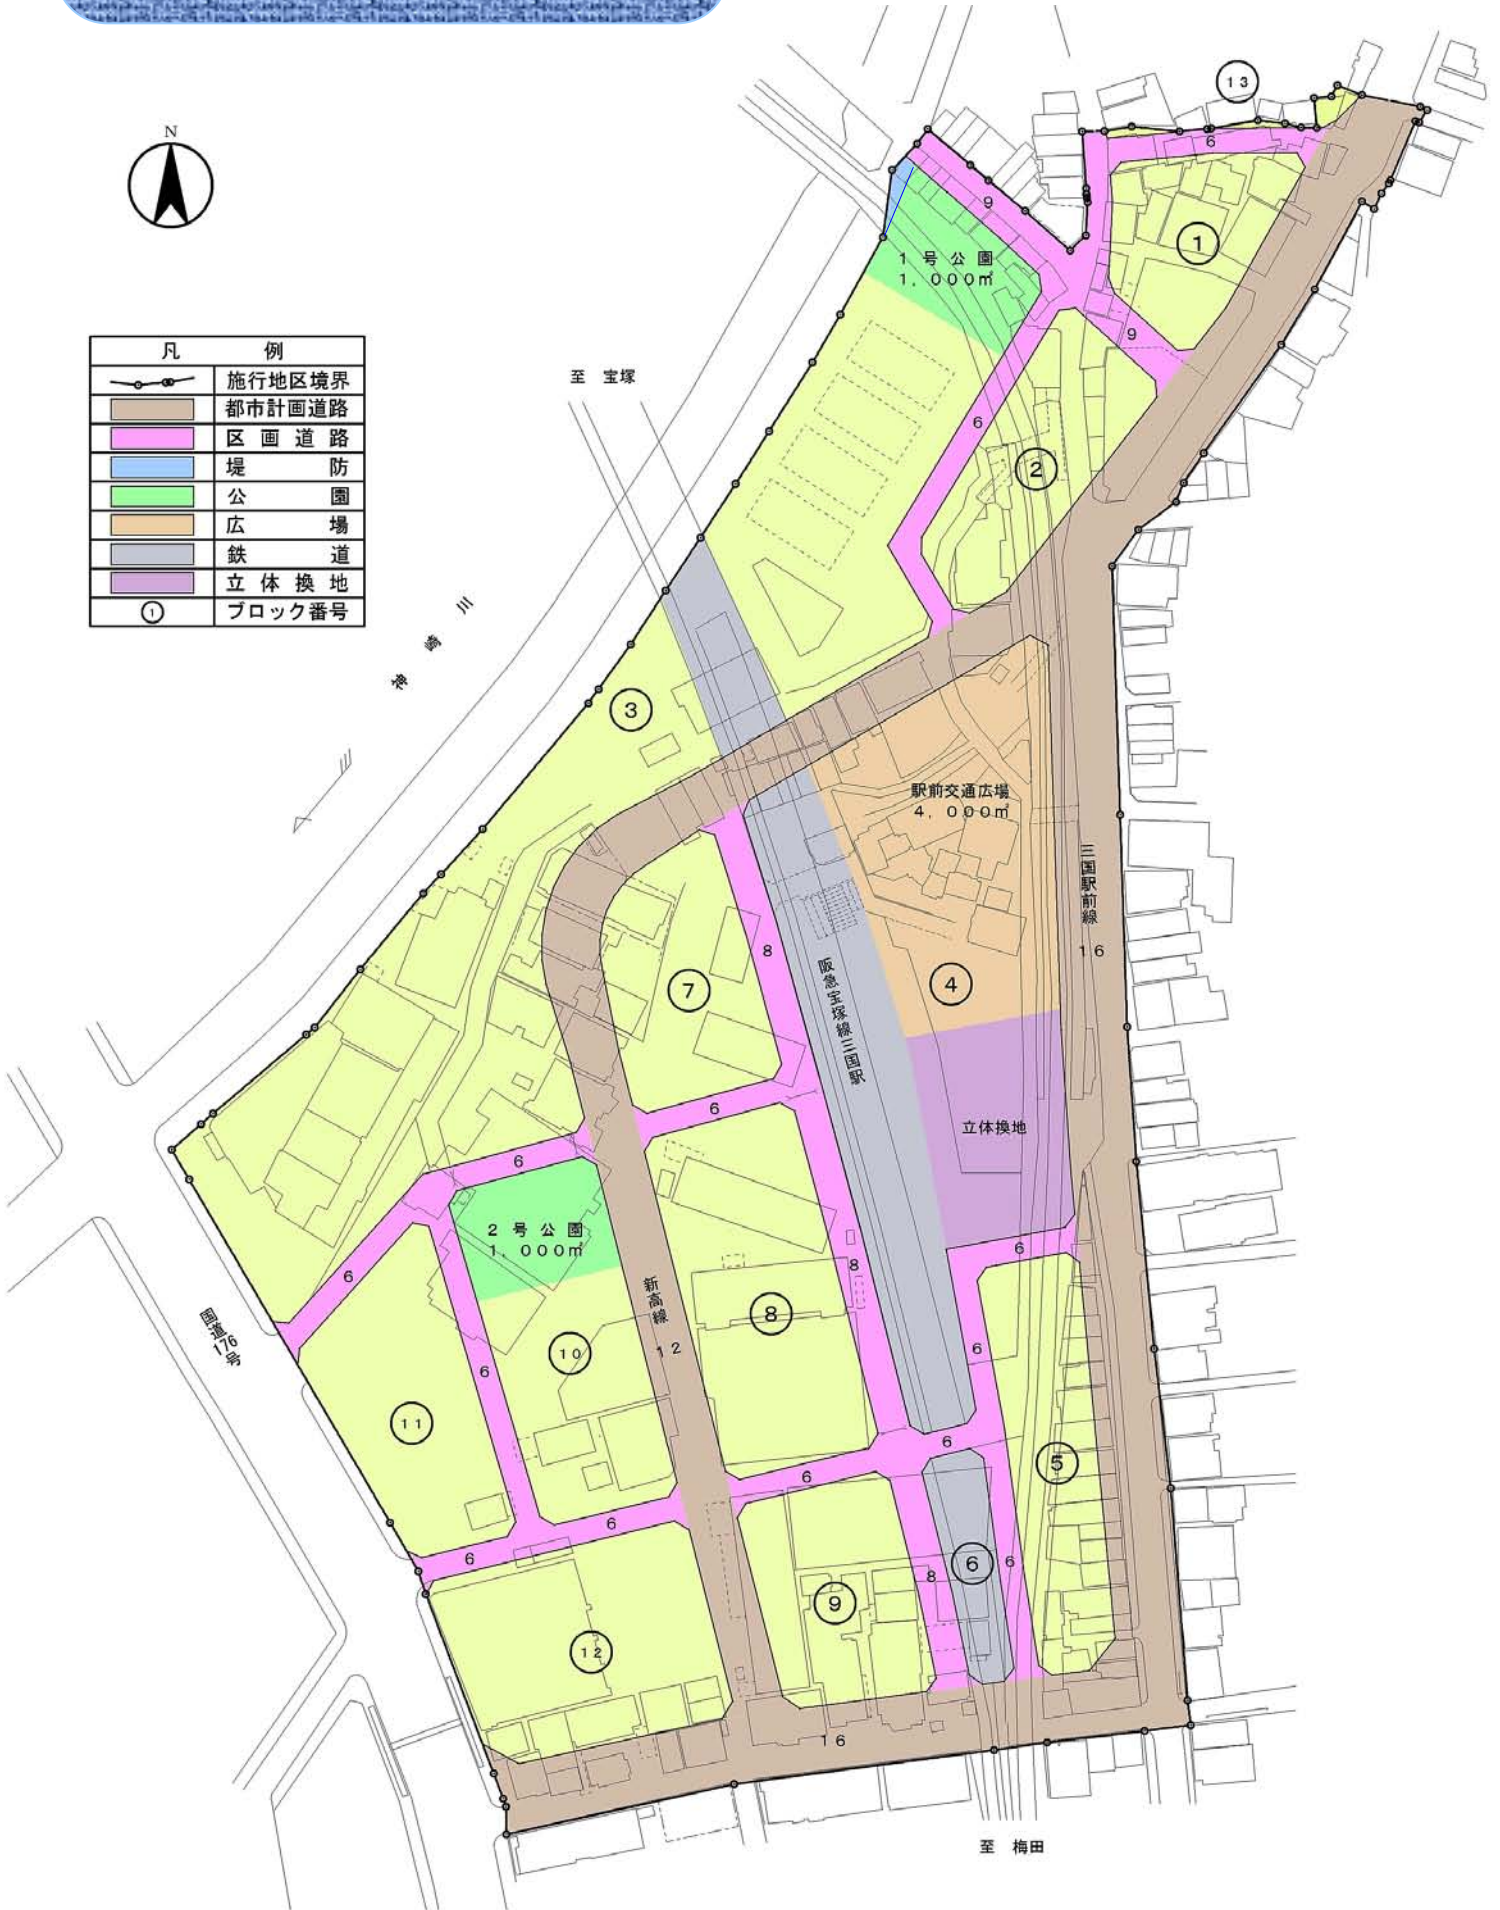

事業計画図

| 凡 例 | |
|-----|---------|
| | 施行地区境界 |
| | 都市計画道路 |
| | 区画道路 |
| | 堤 防 |
| | 公 園 |
| | 広 場 |
| | 鉄 道 |
| | 立 体 換 地 |
| | ブロック番号 |

※この図面は、印刷ずれ等で明確ではない部分もありますのでご了承ください。