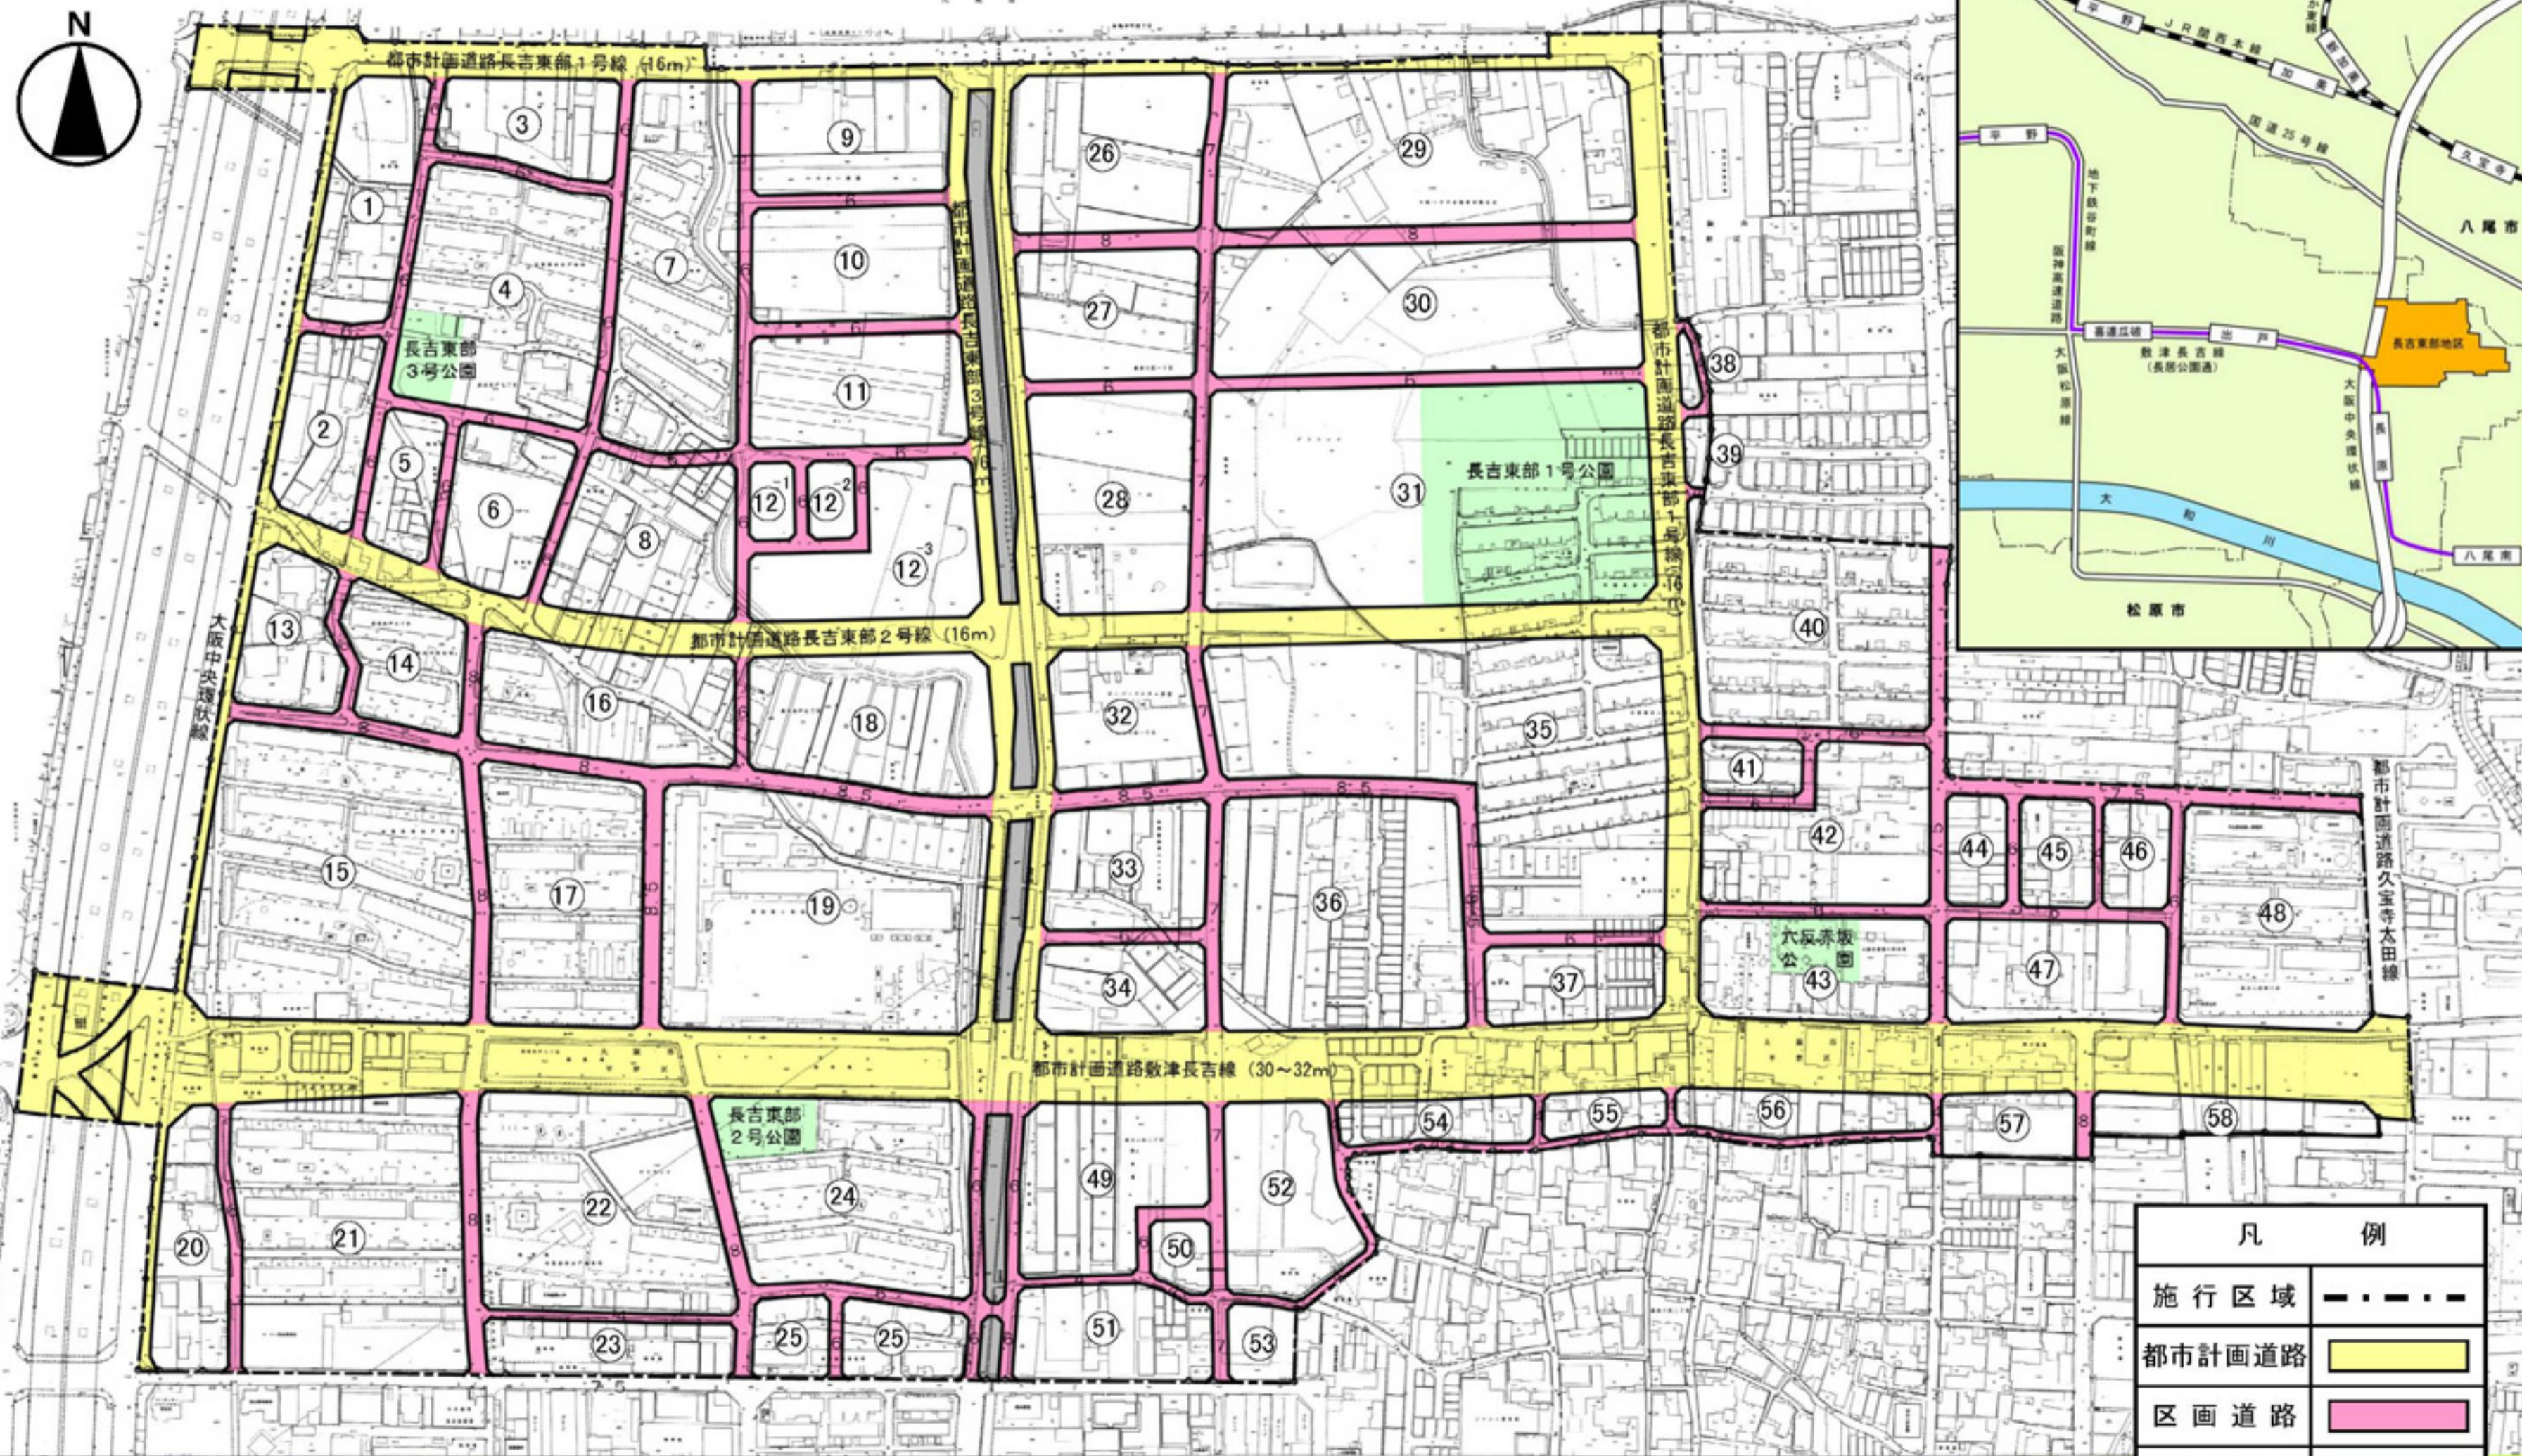

長吉東部地区土地区画整理事業 計画図

施行地区の位置

凡 例	
施行区域	— · — · —
都市計画道路	■ (Yellow)
区画道路	■ (Pink)
公園	■ (Green)
水路(暗渠)	■ (Grey)

※この図面は、印刷すれ等で明確ではない部分もありますのでご了承ください。