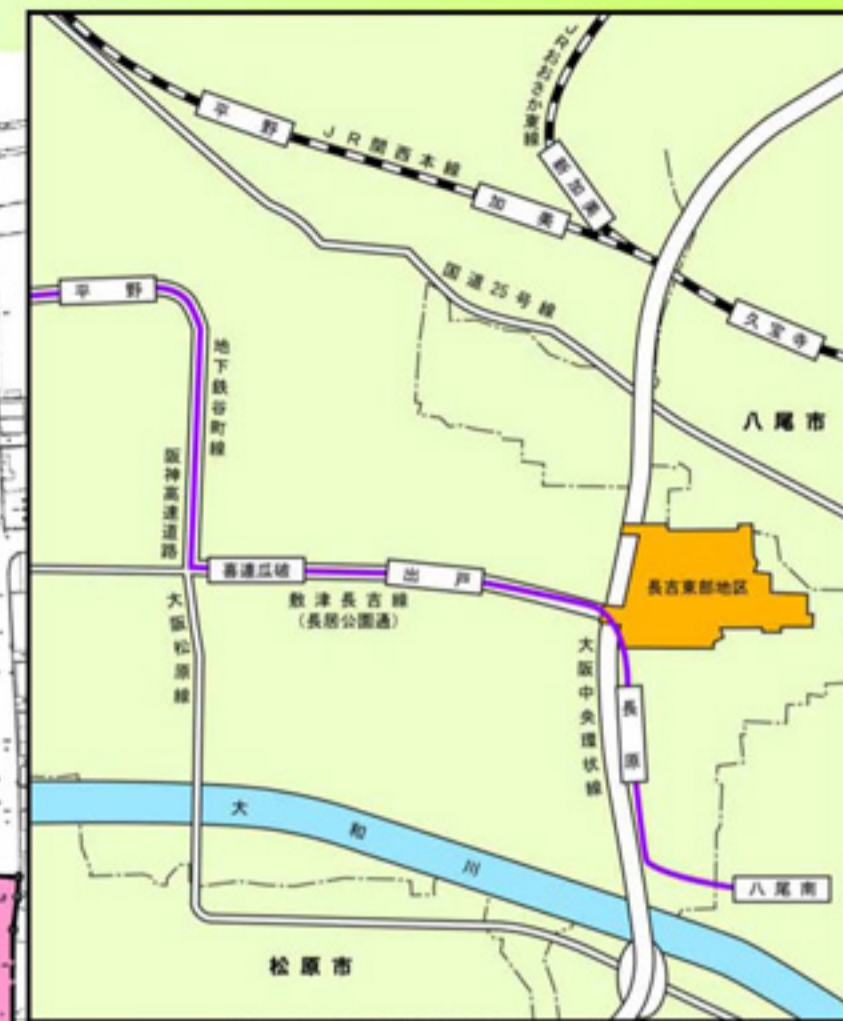

長吉東部地区土地区画整理事業 計画図

施行地区の位置

凡 例	
施行区域	— · — · —
都市計画道路	■ (Yellow)
区画道路	■ (Pink)
公園	■ (Green)
水路(暗渠)	■ (Grey)

※この図面は、印刷すれ等で明確ではない部分もありますのでご了承ください。