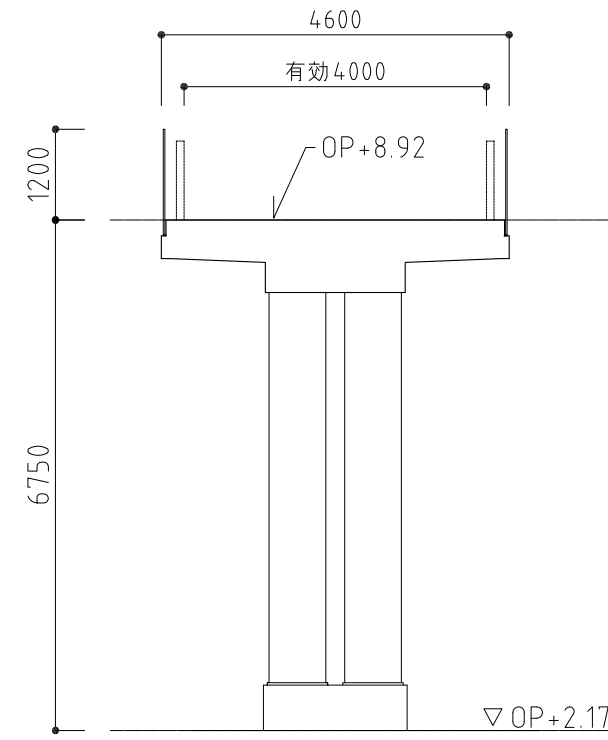

北東デッキ平面図 1/200

北東デッキ断面図 1/100

北東デッキ立面図 1/100