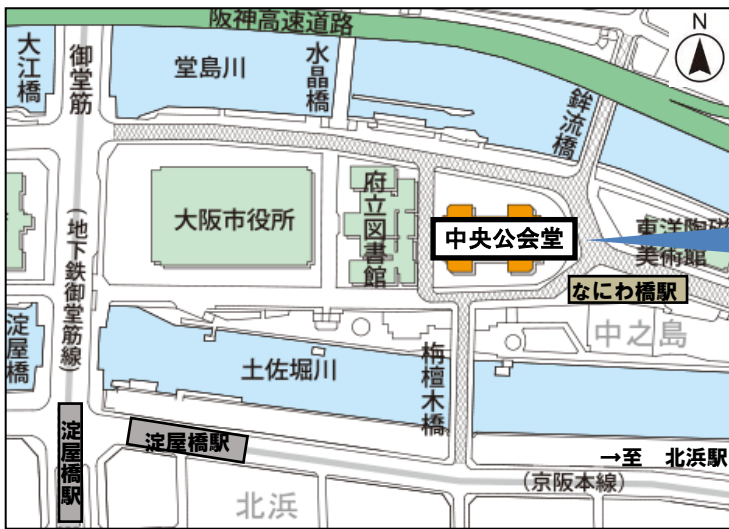

プレゼンテーション及びヒアリング会場案内図

最寄駅：なにわ橋駅（京阪中之島線）
 淀屋橋駅（地下鉄御堂筋線／京阪本線）
 北浜駅（地下鉄堺筋線／京阪本線）

《大阪市中央公会堂周辺案内図及び地階平面図》

《大阪市中央公会堂3階平面図》