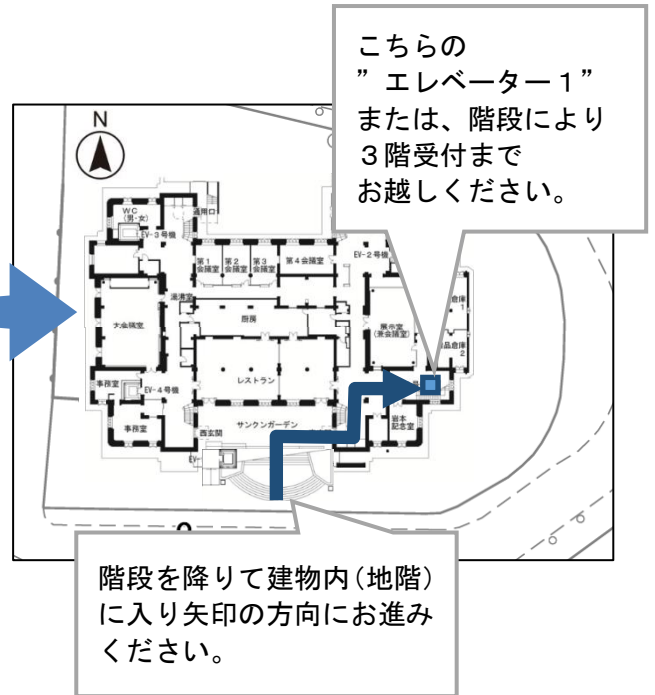

プレゼンテーション及びヒアリング会場案内図

最寄駅：なにわ橋駅（京阪中之島線）
 淀屋橋駅（地下鉄御堂筋線／京阪本線）
 北浜駅（地下鉄堺筋線／京阪本線）

《大阪市中央公会堂周辺案内図及び地階平面図》

《大阪市中央公会堂3階平面図》