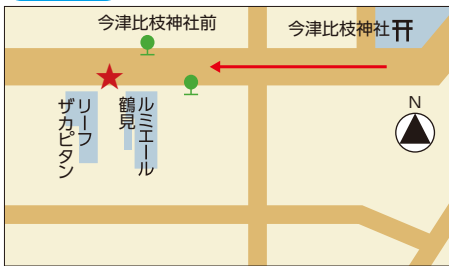

Bコース

茨田東福祉会館付近 → 茨田福祉会館付近 → 鶴見緑地
 鶴見緑地 ← 茨田福祉会館付近 ← 茨田東福祉会館付近

発車時刻

乗降場所	発車時刻					
茨田東福祉会館付近	9:00	10:00	11:00	13:00	14:00	
茨田福祉会館付近	9:20	10:20	11:20	13:20	14:20	
鶴見緑地	9:40	10:40	12:40	13:40	15:10	

※Aコース、Bコースそれぞれ大型バス(定員約50名)1台を運行します。

※どなたでも無料でご利用いただけますが、利用者が多い場合は、鶴見緑地へ自転車や車等の交通手段で行くことが困難な高齢者や小さなお子様連れの方々を優先していただきますよう、ご協力をお願いいたします。

Aコース 今津比枝神社前

Aコース 榎本福祉会館前

Bコース 茨田東福祉会館付近

Bコース 茨田福祉会館付近

A・Bコース 鶴見緑地

問合せ 魅力創造課(魅力創造) 4階 43番 ☎6915-9176

みんなで参加してね!