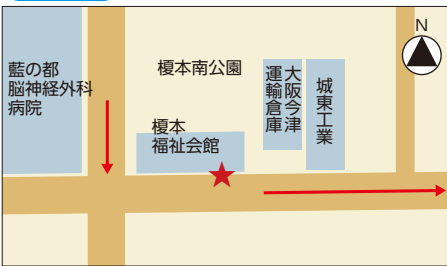

「鶴見区民まつり」シャトルバスを運行します!

鶴見緑地から遠い地域にお住まいの区民のみなさんに、鶴見緑地でのイベントを楽しんでいただけるよう、シャトルバスの試験運行を実施します。

乗車料金 / 無料

日時 / 9月11日(日) 9時~16時

Aコース

今津比枝神社前 → 榎本福祉会館前 → 鶴見緑地
 鶴見緑地 ← 榎本福祉会館前 ← 今津比枝神社前

発車時刻

乗降場所	発車時刻					
今津比枝神社前バス停付近	9:00	10:10	11:00	13:10	14:00	15:10
榎本福祉会館前	9:10	10:00	11:10	13:00	14:10	15:00
鶴見緑地	9:30	10:30	12:30	13:30	14:30	15:30

Bコース

茨田東福祉会館付近 → 茨田福祉会館付近 → 鶴見緑地
 鶴見緑地 ← 茨田福祉会館付近 ← 茨田東福祉会館付近

発車時刻

乗降場所	発車時刻					
茨田東福祉会館付近	9:00	10:00	11:00	13:00	14:00	
茨田福祉会館付近	9:20	10:20	11:20	13:20	14:20	
鶴見緑地	9:40	10:40	12:40	13:40	15:10	

※Aコース、Bコースそれぞれ大型バス(定員約50名)1台を運行します。

※どなたでも無料でご利用いただけますが、利用者が多い場合は、鶴見緑地へ自転車や車等の交通手段で行くことが困難な高齢者や小さなお子様連れの方々を優先していただきますよう、ご協力をお願いいたします。

Aコース 今津比枝神社前

Aコース 榎本福祉会館前

Bコース 茨田東福祉会館付近

Bコース 茨田福祉会館付近

A・Bコース 鶴見緑地

問合せ 魅力創造課(魅力創造) 4階 43番 ☎6915-9176

みんなで参加してね!