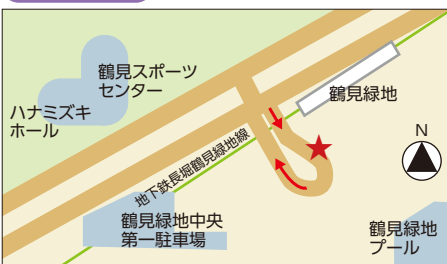

Bコース

茨田東福祉会館付近 → 茨田福祉会館付近 → 鶴見緑地
 鶴見緑地 ← 茨田福祉会館付近 ← 茨田東福祉会館付近

発車時刻

乗降場所	発車時刻					
茨田東福祉会館付近	9:00	10:00	11:00	13:00	14:00	
茨田福祉会館付近	9:20	10:20	11:20	13:20	14:20	
鶴見緑地	9:40	10:40	12:40	13:40	15:10	

※Aコース、Bコースそれぞれ大型バス(定員約50名)1台を運行します。

※どなたでも無料でご利用いただけますが、利用者が多い場合は、鶴見緑地へ自転車や車等の交通手段で行くことが困難な高齢者や小さなお子様連れの方々を優先していただきますよう、ご協力をお願いいたします。

Aコース 今津比枝神社前

Aコース 榎本福祉会館前

Bコース 茨田東福祉会館付近

Bコース 茨田福祉会館付近

A・Bコース 鶴見緑地

問合せ 魅力創造課(魅力創造) 4階 43番 ☎6915-9176

みんなで参加してね!

講座・催し

鶴見工場オープンデーのご案内

無料 申込不要

環境にやさしい焼却工場を見学しませんか?

普段は見ることのできないごみ処理の様子やごみ焼却熱を利用して発電している様子などが見学いただけます。パッカー車との記念撮影なども予定しております。

日時 / 9月24日(土)

10時~16時(15時受付終了)

問合せ 大阪市・八尾市・松原市環境施設組合 鶴見工場(焼野2-11-5)

☎6912-4700 ☎6913-5297

ひたくり防止カバー 無料取付けキャンペーン

無料

日時 / 9月11日(日)

13時~14時(雨天中止)

場所 / 鶴見緑地公園噴水前 特設駐輪場
 定員 / 200名(先着順、自転車でお越しください)

問合せ 地域活動支援課(地域活動支援) 1階 8番

☎6915-9848