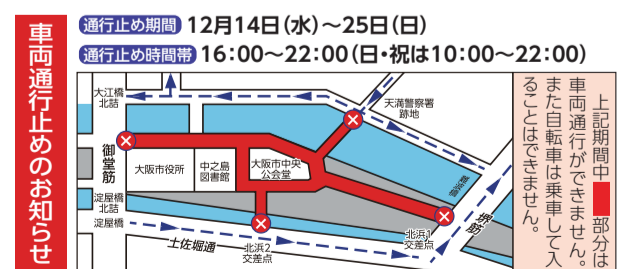

※プレビュー点灯 12月13日(火)まで(17:00~23:00)市役所正面イルミネーションファサード、中之島イルミネーションストリートのみ

**場所** 市役所周辺~中之島公園

### 大阪クラシック~光のシンフォニー2016~

プロ演奏家や中高生吹奏楽部の生演奏を聴きながらクリスマスードをお楽しみください。(各回約30分)

12月14日(水) 16:30~ 中央公会堂東玄関前

12月16日(金)、17日(土) 17:30~ 中之島公園阪神高速高架下

12月24日(土)、25日(日) 19:00~ 市役所1階市民ロビー

オオサカ・シオン・ウィンド・オーケストラ

### イルミネーションバスを運行しています

暖かい市バスの車窓から御堂筋イルミネーションを楽しめます。

**期間・時間** 12月25日(日)まで毎日17:20大阪駅前(始発)

**料金** 大人210円・小児110円(通常の市バスと同様に各種カード・割引が利用できます)

**問い合わせ** 市営交通案内センター

☎6582-1400 FAX6585-6466

詳しくはホームページをご覧ください。

大阪・光の饗宴 検索