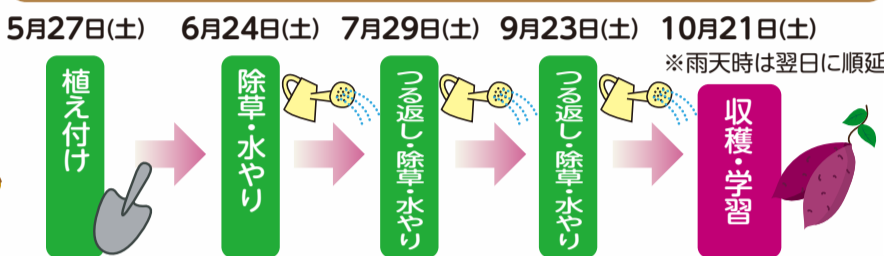

さつまいも苗植え～いも掘りプロジェクト

5月27日(土) 13時30分～

※雨天時は翌日に順延

場所／鶴見緑地 体験学習施設

対象／3歳から小学6年生までのお子さんとその保護者

定員／114組(ただし、50組は鶴見区在住・在勤者を優先とする)

※応募者多数の場合は抽選

参加費／1組500円(保険料含む)

参加条件／お子さんと保護者が一緒に、全5回すべてに参加できること

その他／3組のご家族合同で1畝分のさつまいもを育てていただき、収穫時には分配してお持ち帰りいただきます。

申込／往復ハガキに住所・参加者全員の氏名・年齢・連絡先を明記のうえ、下記までお申込みください。

申込時に記入されていない方は、参加できません。

※1家族につき1組のみ参加可

締切／4月21日(金)必着

協力／大阪鶴見ロータリークラブ、鶴見区役所

申込問合せ 538-0036 大阪市鶴見区緑地公園2-163
鶴見緑地パークセンター 6911-8787

苗植え～いも掘りまでのスケジュール(予定)

鶴見緑地コスプレDay(つるコス) ～コスプレを安全に安心して楽しむために～

公園を利用するすべての方々が快適に利用できるよう、コスプレマナーに関する講習会を開催し、更衣室・クロークを設置します。

平成29年度 開催日決定!!

- 日時**／●4月8日(土)、9日(日)
●5月13日(土)、14日(日)
●6月3日(土)、4日(日)
●7月1日(土)、2日(日)
●9月30日(土)、10月1日(日)
●11月4日(土)、5日(日)
●12月2日(土)、3日(日)

時間／10時～17時

(11月、12月は16時まで) ※雨天決行

場所／鶴見緑地 山のエリア(政府苑跡)

参加費／500円(講習会・クローク・更衣室利用費含む)

問合せ 鶴見緑地パークセンター
6911-8787

プレマクッキング (共催:鶴見区食生活改善推進員協議会)

赤ちゃんのために、簡単にできて、おいしい料理をみなさんで作りませんか。

日時／5月31日(水)
10時～13時