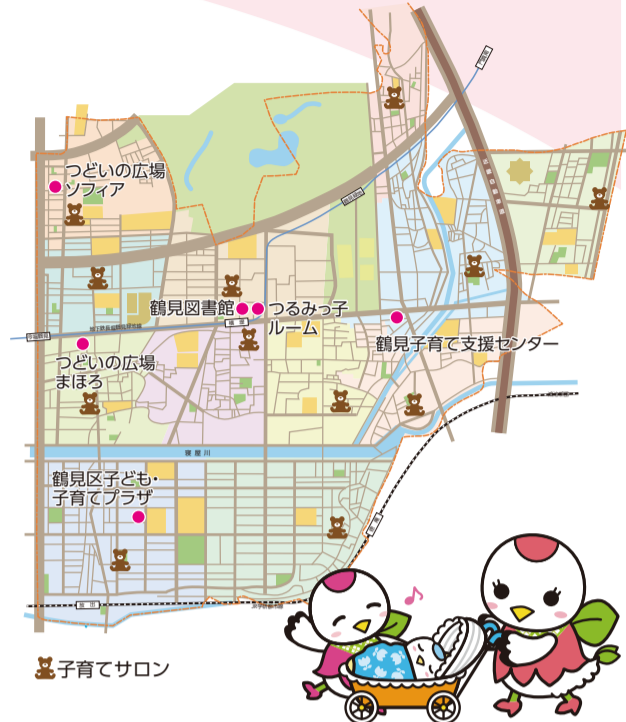

## 子育てサロン

身近な地域で、いろいろな世代の人と交流できるよ!  
(開催場所、日時等はホームページをご覧ください。)

## 鶴見区子ども・子育てプラザ

広い室内で親子で楽しく遊べ、講座やイベントも開催。

☎6967-1033  
(今津中1-1-14)

子育てサロン

## つどいの広場

乳幼児をもつ親と子どもが交流を深めたり、育児相談、情報交換を楽しめるひろばです。

- つどいの広場ソフィア(緑1-11-3)  
☎6180-3550
- つどいの広場まほろ(鶴見3-6-26)  
☎090-2359-1312